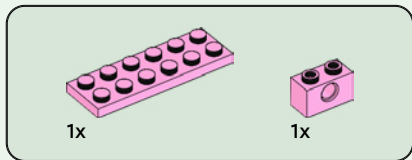

Ciao, mi chiamo Ellie,  
e sono una *Echeveria elegans*,  
detta anche Palla di neve  
mexicana!

Nata nell'America Centrale, questa classica succulenta è amata per il suo carattere senza complicazioni. È aggraziata, adattabile e, se ti viene in mente "elegante", non ti biasimiamo: è nel suo nome! Tuttavia, ha anche un suo lato un po' selvaggio. Questa versione LEGO® e i suoi fiori vibranti e colorati ricordano a tutti che la vita è piena di sorprese.