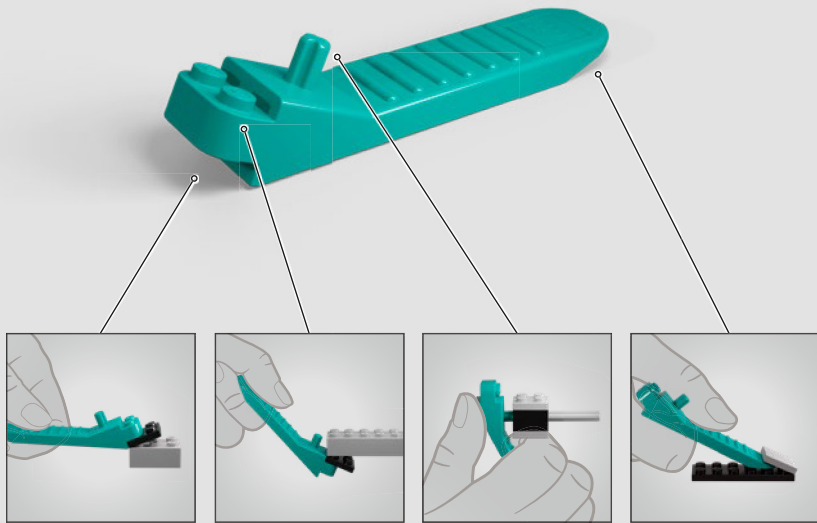

## 人类最后的希望

想象一下，有一天早上醒来，发现自己竟是宇宙飞船上唯一的幸存者！你得知自己正在执行一项星际任务，但你完全不知道自己是谁，身在何处，也不知道自己是如何来的这里，为什么来这里。后来你意识到，人类的生死存亡完全取决于你。别怕压力！正如 2026 年大片《挽救计划》中的教师/宇航员/天体生物学家格蕾丝博士(Dr. Ryland Grace)发现的那样，借助物理学、生物学和工程学，你可以走得很远很远——但要完成任务，你可能不得不在离家数千年的地方结交一位奇怪的新朋友。我们与电影导演菲尔·洛德和克里斯·米勒（《乐高®大电影》2014 年）合作，他们自然了解乐高积木的拼搭方式，我们用乐高积木的形式诠释了《圣母玛利亚》。我们拼搭了一个立体模型，描绘了格蕾丝及其新结识的朋友洛奇在气闸隧道中相遇的场景。

## 乐高® ICONS 设计团队寄语

主船的架构设计很复杂，极具挑战性，其三个细长的突出式燃料箱呈三角形排列。为了在“方形”拼搭体系中实现这一点，我们应用了一些创造性的拼搭技术。为了捕捉《挽救计划》的科学核心，我们想加入很多与电影相关的 STEM 参考资料，特别是离心重力函数。我们当时不太确定该如何描绘这种复杂运动。格蕾丝和洛奇分别运用他们的技能——一个是科学家，另一个是工程师——来制定临时解决方案。我们还必须进行试验，包括齿轮比、线性运动与径向运动、扭矩和机械效率。我们意识到，通过齿轮驱动齿梁，当齿梁到达末端时，它会自动从直线运动过渡到径向运动。这一发现，以及设置止动装置来触发 90 度旋转，是实现该运动的关键。我们希望您的拼搭之旅，能像格蕾丝一样，充满惊奇和发现（以及随时都能吃到想吃的拉面）。