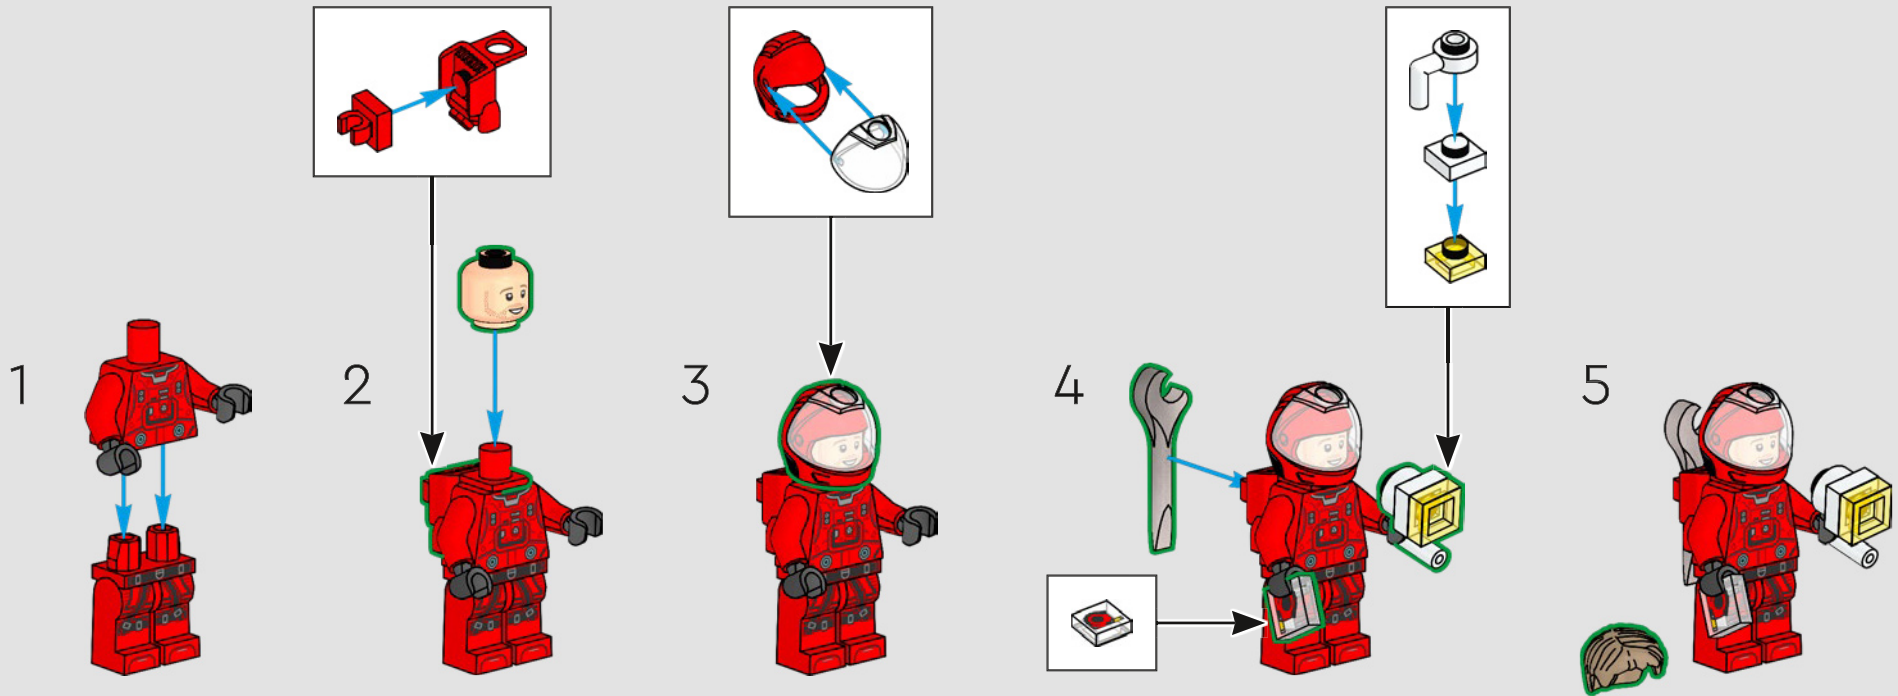

## 人类最后的希望

想象一下，有一天早上醒来，发现自己竟是宇宙飞船上唯一的幸存者！你得知自己正在执行一项星际任务，但你完全不知道自己是谁，身在何处，也不知道自己是如何来的这里，为什么来这里。后来你意识到，人类的生死存亡完全取决于你。别怕压力！正如 2026 年大片《挽救计划》中的教师/宇航员/天体生物学家格蕾丝博士(Dr. Ryland Grace)发现的那样，借助物理学、生物学和工程学，你可以走得很远很远——但要完成任务，你可能不得不在离家数千年的地方结交一位奇怪的新朋友。我们与电影导演菲尔·洛德和克里斯·米勒（《乐高®大电影》2014 年）合作，他们自然了解乐高积木的拼搭方式，我们用乐高积木的形式诠释了《圣母玛利亚》。我们拼搭了一个立体模型，描绘了格蕾丝及其新结识的朋友洛奇在气闸隧道中相遇的场景。

## 乐高® ICONS 设计团队寄语

主船的架构设计很复杂，极具挑战性，其三个细长的突出式燃料箱呈三角形排列。为了在“方形”拼搭体系中实现这一点，我们应用了一些创造性的拼搭技术。为了捕捉《挽救计划》的科学核心，我们想加入很多与电影相关的 STEM 参考资料，特别是离心重力函数。我们当时不太确定该如何描绘这种复杂运动。格蕾丝和洛奇分别运用他们的技能——一个是科学家，另一个是工程师——来制定临时解决方案。我们还必须进行试验，包括齿轮比、线性运动与径向运动、扭矩和机械效率。我们意识到，通过齿轮驱动齿梁，当齿梁到达末端时，它会自动从直线运动过渡到径向运动。这一发现，以及设置止动装置来触发 90 度旋转，是实现该运动的关键。我们希望您的拼搭之旅，能像格蕾丝一样，充满惊奇和发现（以及随时都能吃到想吃的拉面）。