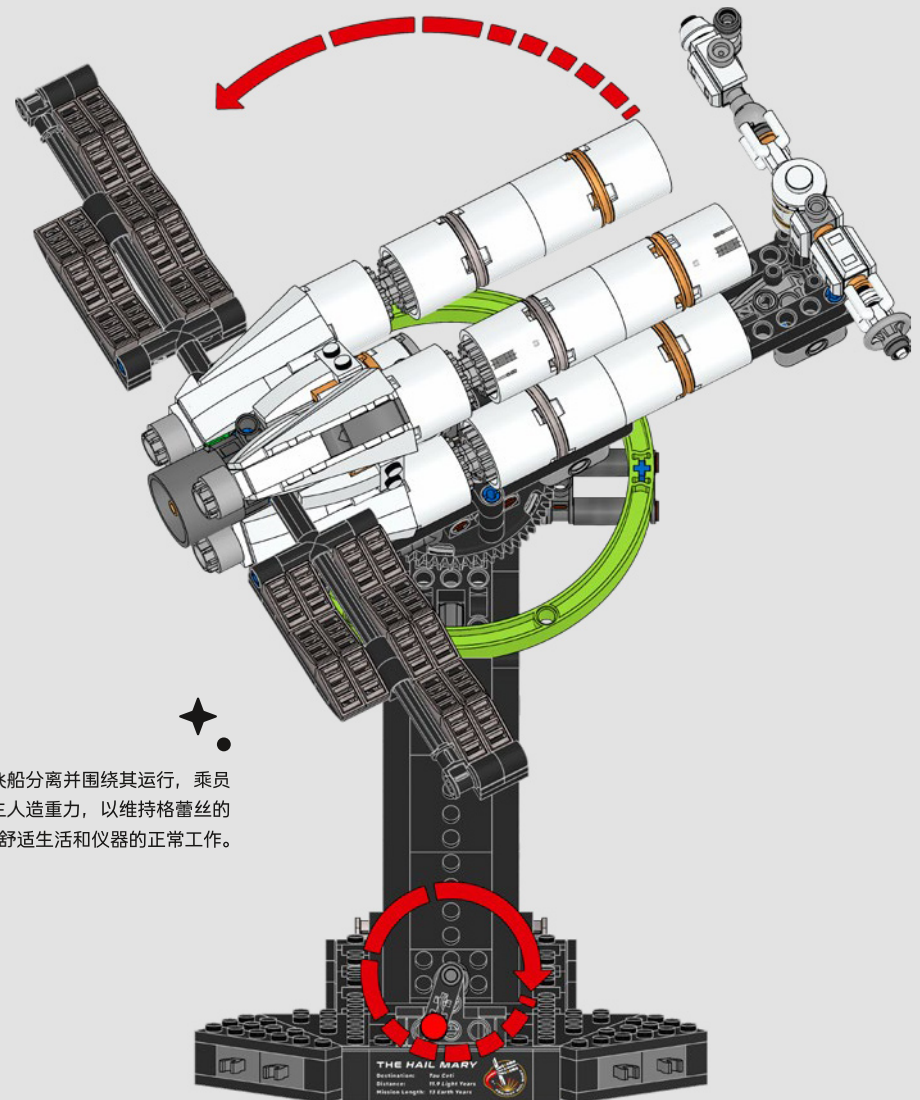

240

241

242

通过与主飞船分离并围绕其运行，乘员舱可以产生人造重力，以维持格蕾丝的舒适生活和仪器的正常工作。

1x 6360263  
2x 6284572  
1x 6523388  
1x 302401  
6x 307001  
1x 4504369  
1x 4111971  
1x 6508268  
2x 6602309  
2x 6210272  
1x 6598718  
1x 6093053  
1x 6281990  
1x 6598717  
7x 6210076  
4x 6051511  
4x 6327411