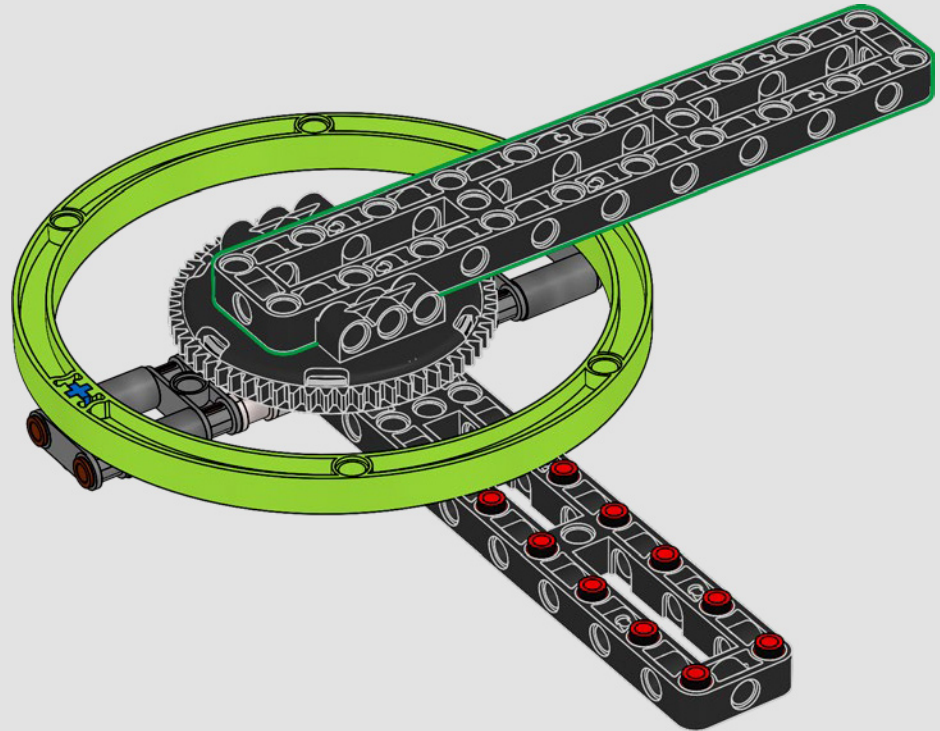

围绕着恒星鲸鱼座τ运行的是一颗绿色的行星，  
它的发现者洛奇自然而然地将其命名为阿德里安。

73

74

75

76

77

78

79