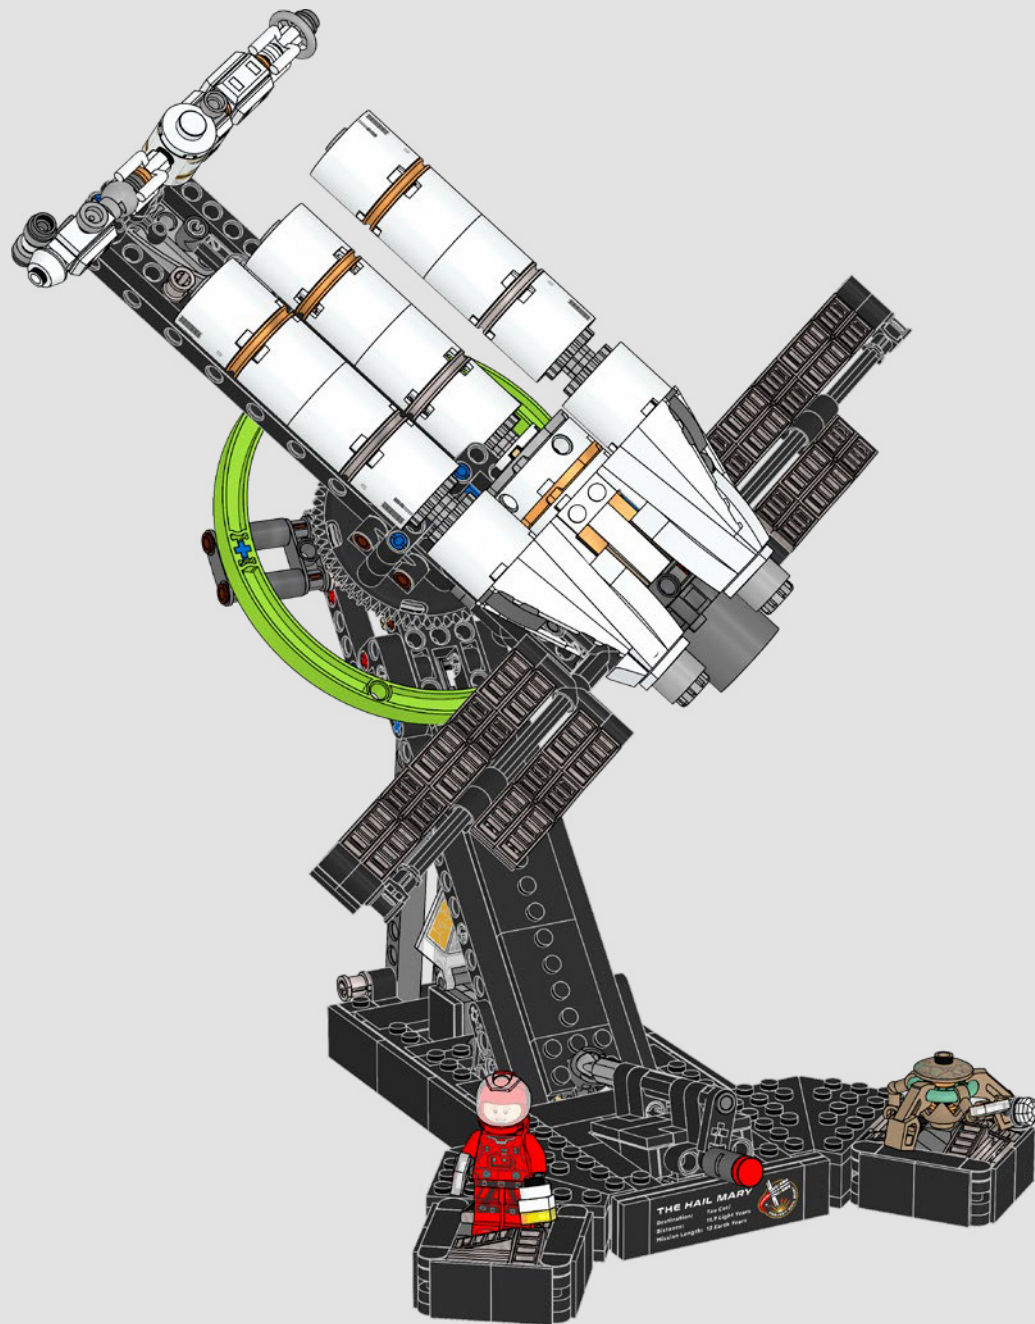

240

241

242

通过与主飞船分离并围绕其运行，乘员舱可以产生人造重力，以维持格蕾丝的舒适生活和仪器的正常工作。

1x 6360263  
2x 6284572  
1x 6523388  
1x 302401  
6x 307001  
1x 4504369  
1x 4111971  
1x 6508268  
2x 6602309  
2x 6210272  
1x 6598718  
1x 6093053  
1x 6281990  
1x 6598717  
7x 6210076  
4x 6051511  
4x 6327411