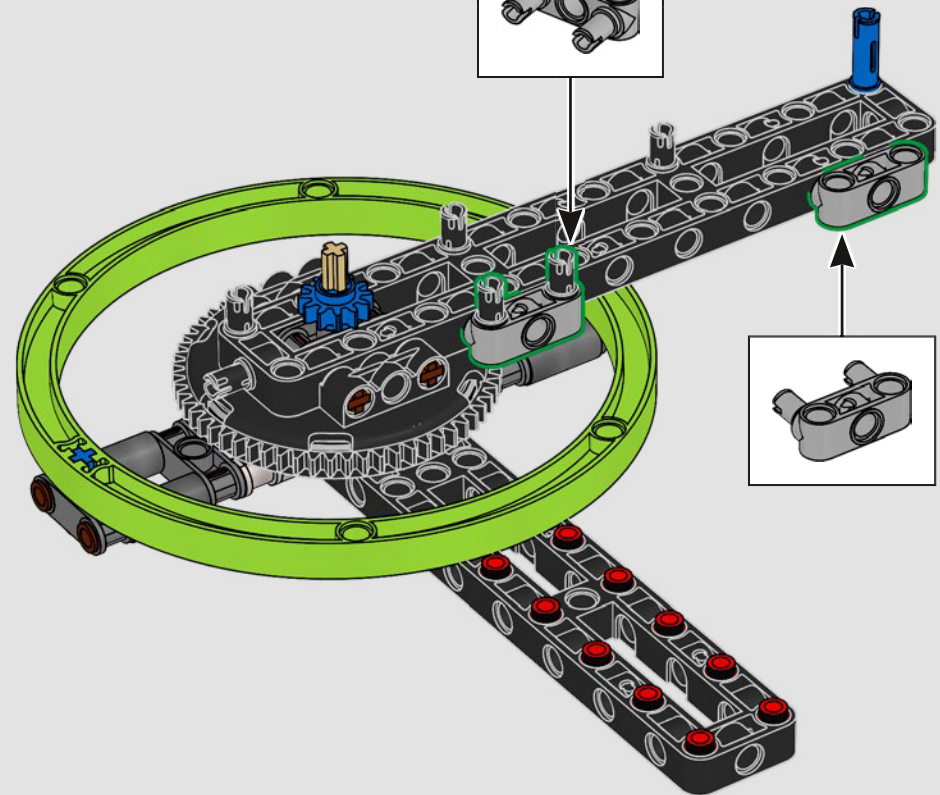

围绕着恒星鲸鱼座τ运行的是一颗绿色的行星，  
它的发现者洛奇自然而然地将其命名为阿德里安。

73

74

75

76

77

78

79