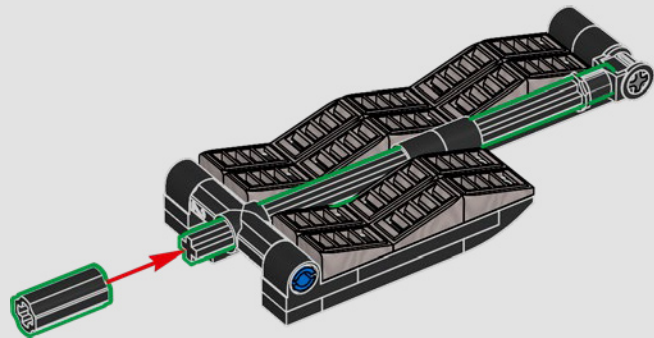

240

241

242

通过与主飞船分离并围绕其运行，乘员舱可以产生人造重力，以维持格蕾丝的舒适生活和仪器的正常工作。

1x 6360263  
2x 6284572  
1x 6523388  
1x 302401  
6x 307001  
1x 4504369  
1x 4111971  
1x 6508268  
2x 6602309  
2x 6210272  
1x 6598718  
1x 6093053  
1x 6281990  
1x 6598717  
7x 6210076  
4x 6051511  
4x 6327411