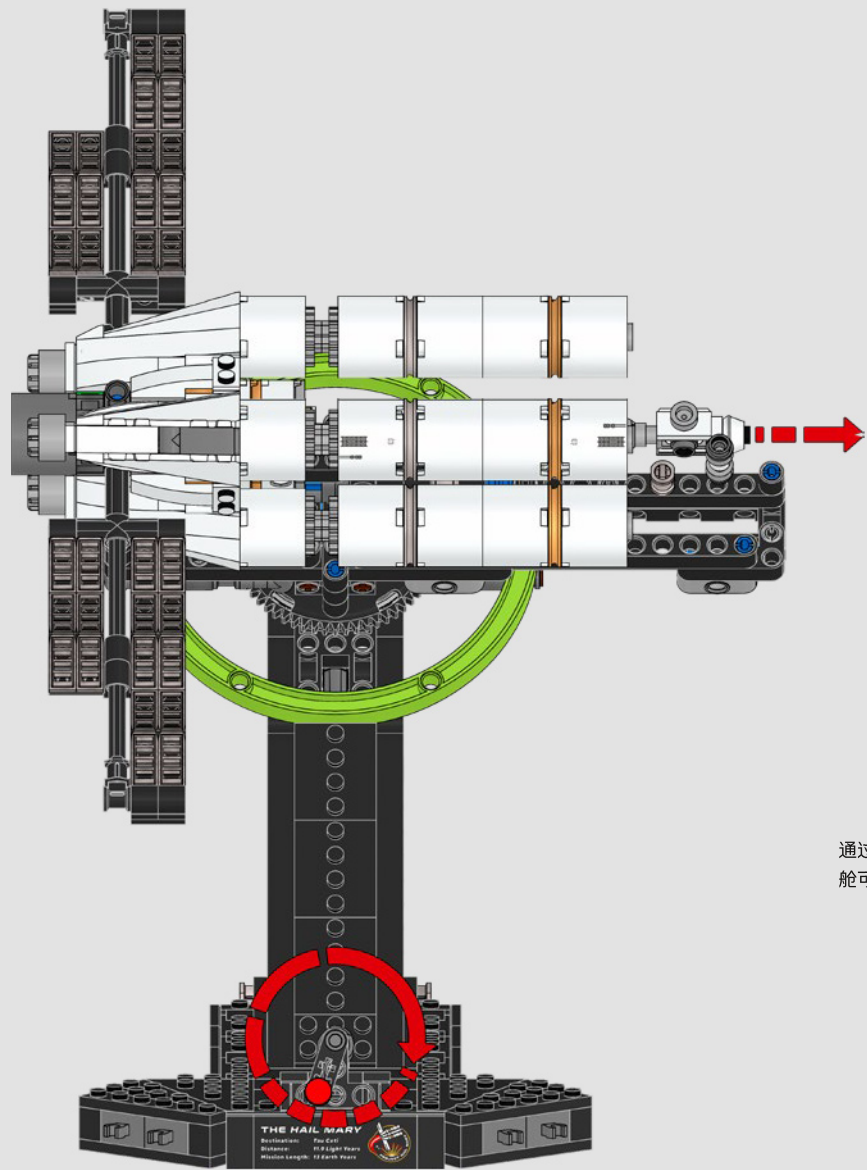

240

241

242

通过与主飞船分离并围绕其运行，乘员舱可以产生人造重力，以维持格蕾丝的舒适生活和仪器的正常工作。

1x 6360263  
2x 6284572  
1x 6523388  
1x 302401  
6x 307001  
1x 4504369  
1x 4111971  
1x 6508268  
2x 6602309  
2x 6210272  
1x 6598718  
1x 6093053  
1x 6281990  
1x 6598717  
7x 6210076  
4x 6051511  
4x 6327411