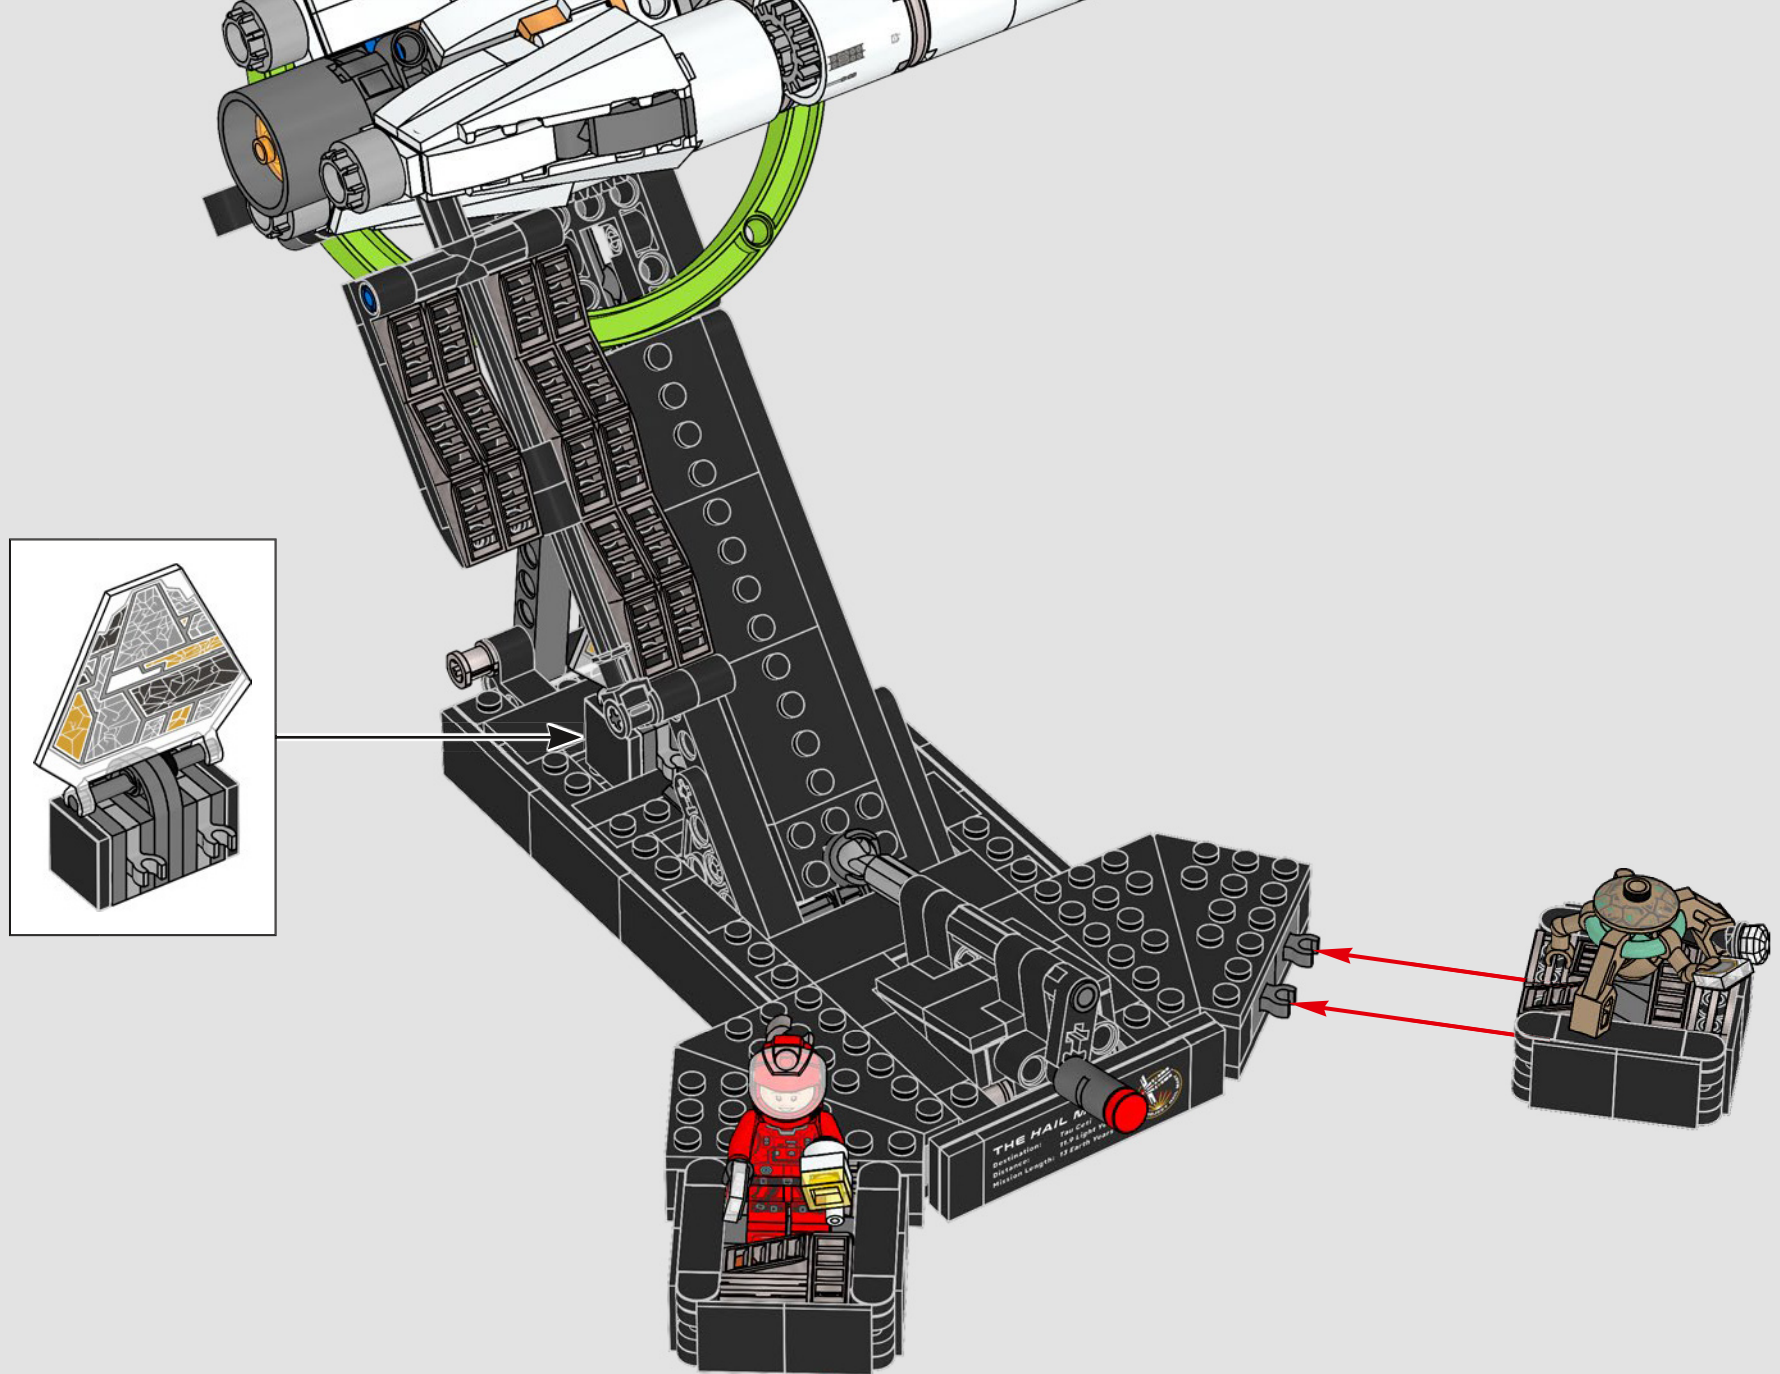

240

241

242

通过与主飞船分离并围绕其运行，乘员舱可以产生人造重力，以维持格蕾丝的舒适生活和仪器的正常工作。

1x 6360263  
2x 6284572  
1x 6523388  
1x 302401  
6x 307001  
1x 4504369  
1x 4111971  
1x 6508268  
2x 6602309  
2x 6210272  
1x 6598718  
1x 6093053  
1x 6281990  
1x 6598717  
7x 6210076  
4x 6051511  
4x 6327411