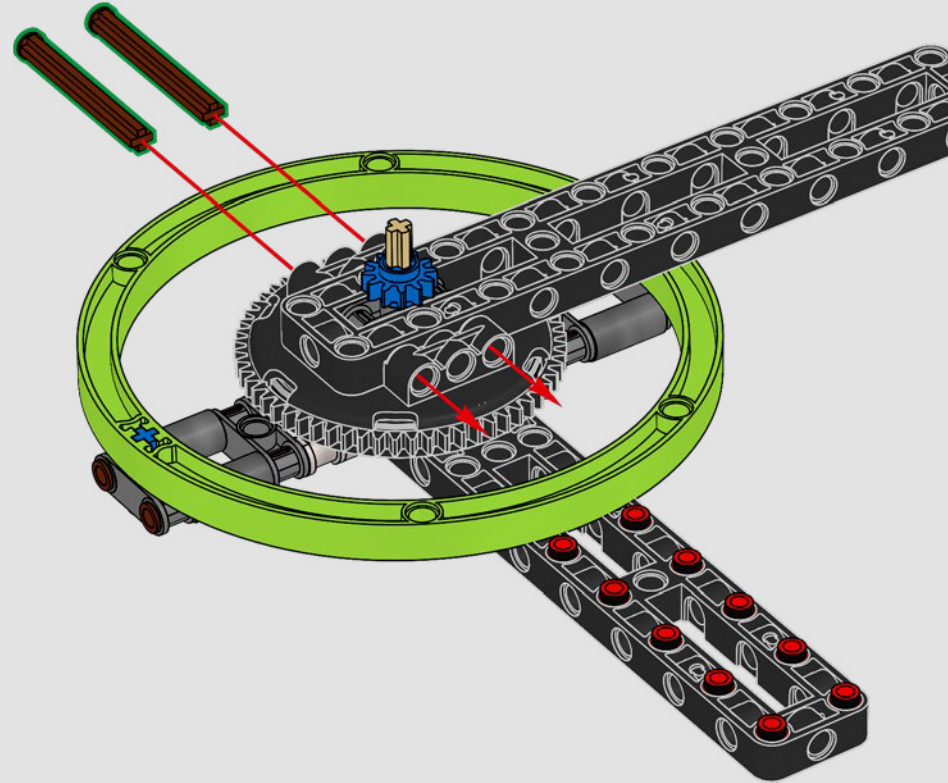

围绕着恒星鲸鱼座τ运行的是一颗绿色的行星，  
它的发现者洛奇自然而然地将其命名为阿德里安。

73

74

75

76

77

78

79