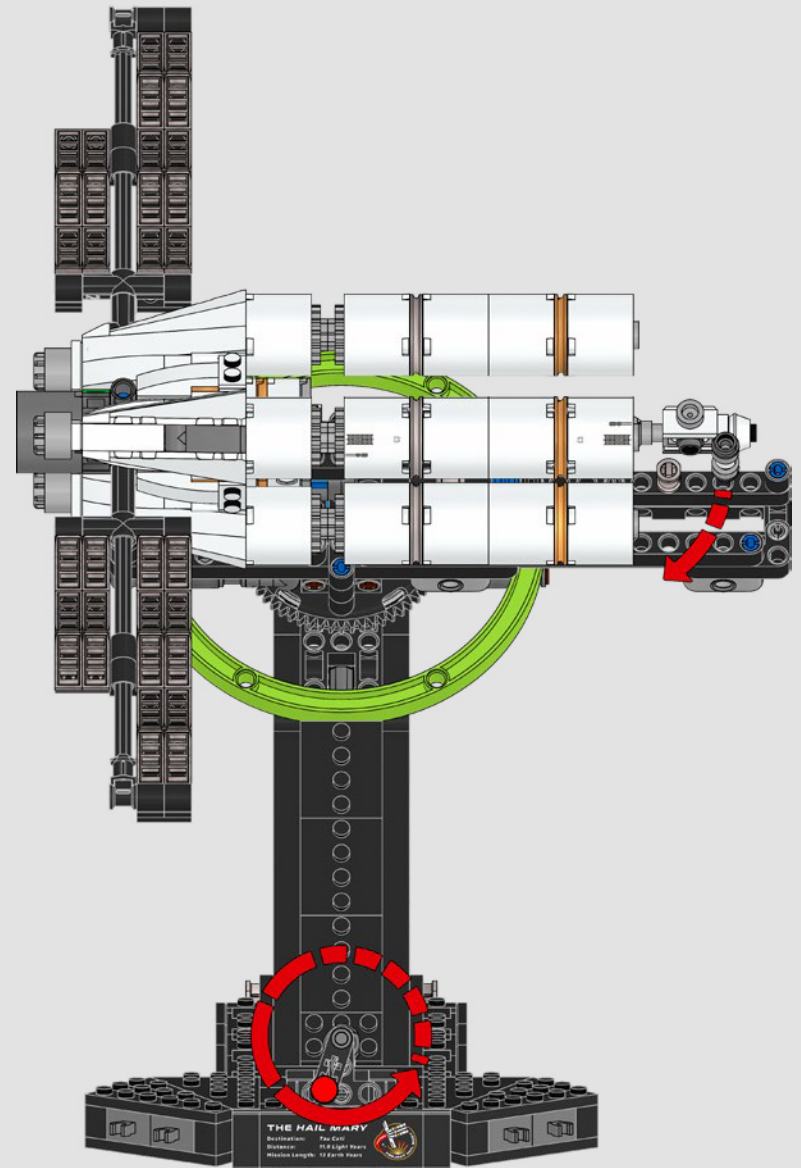

240

241

242

通过与主飞船分离并围绕其运行，乘员舱可以产生人造重力，以维持格蕾丝的舒适生活和仪器的正常工作。

1x 6360263  
2x 6284572  
1x 6523388  
1x 302401  
6x 307001  
1x 4504369  
1x 4111971  
1x 6508268  
2x 6602309  
2x 6210272  
1x 6598718  
1x 6093053  
1x 6281990  
1x 6598717  
7x 6210076  
4x 6051511  
4x 6327411