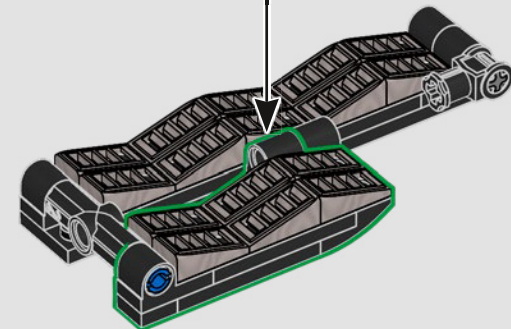

240

241

242

通过与主飞船分离并围绕其运行，乘员舱可以产生人造重力，以维持格蕾丝的舒适生活和仪器的正常工作。

1x 6360263  
2x 6284572  
1x 6523388  
1x 302401  
6x 307001  
1x 4504369  
1x 4111971  
1x 6508268  
2x 6602309  
2x 6210272  
1x 6598718  
1x 6093053  
1x 6281990  
1x 6598717  
7x 6210076  
4x 6051511  
4x 6327411