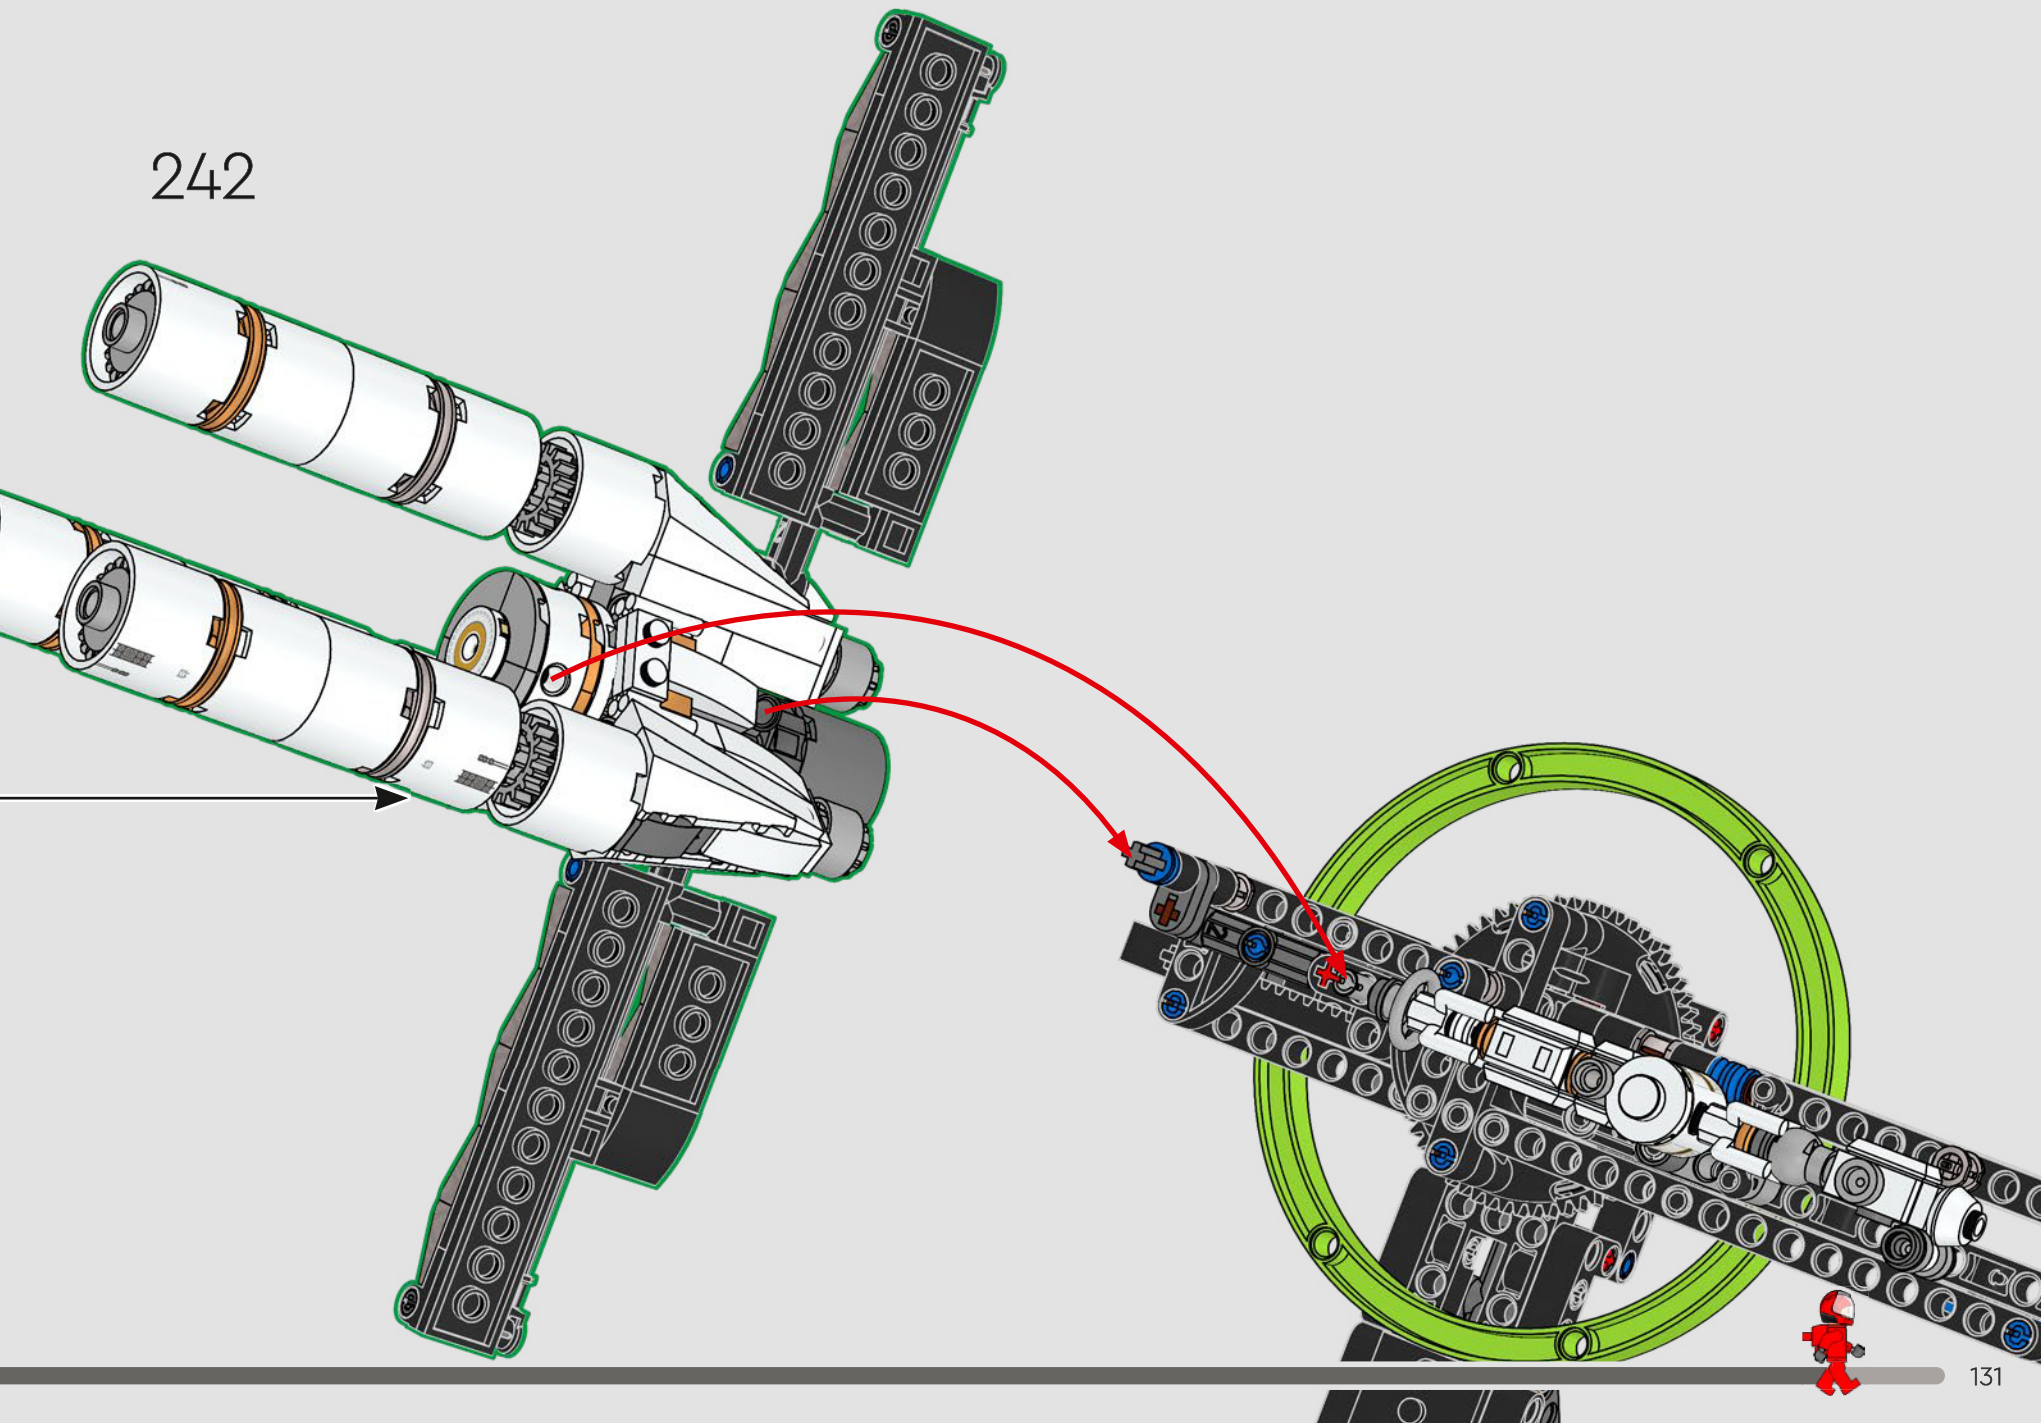

240

241

242

通过与主飞船分离并围绕其运行，乘员舱可以产生人造重力，以维持格蕾丝的舒适生活和仪器的正常工作。

1x 6360263  
2x 6284572  
1x 6523388  
1x 302401  
6x 307001  
1x 4504369  
1x 4111971  
1x 6508268  
2x 6602309  
2x 6210272  
1x 6598718  
1x 6093053  
1x 6281990  
1x 6598717  
7x 6210076  
4x 6051511  
4x 6327411