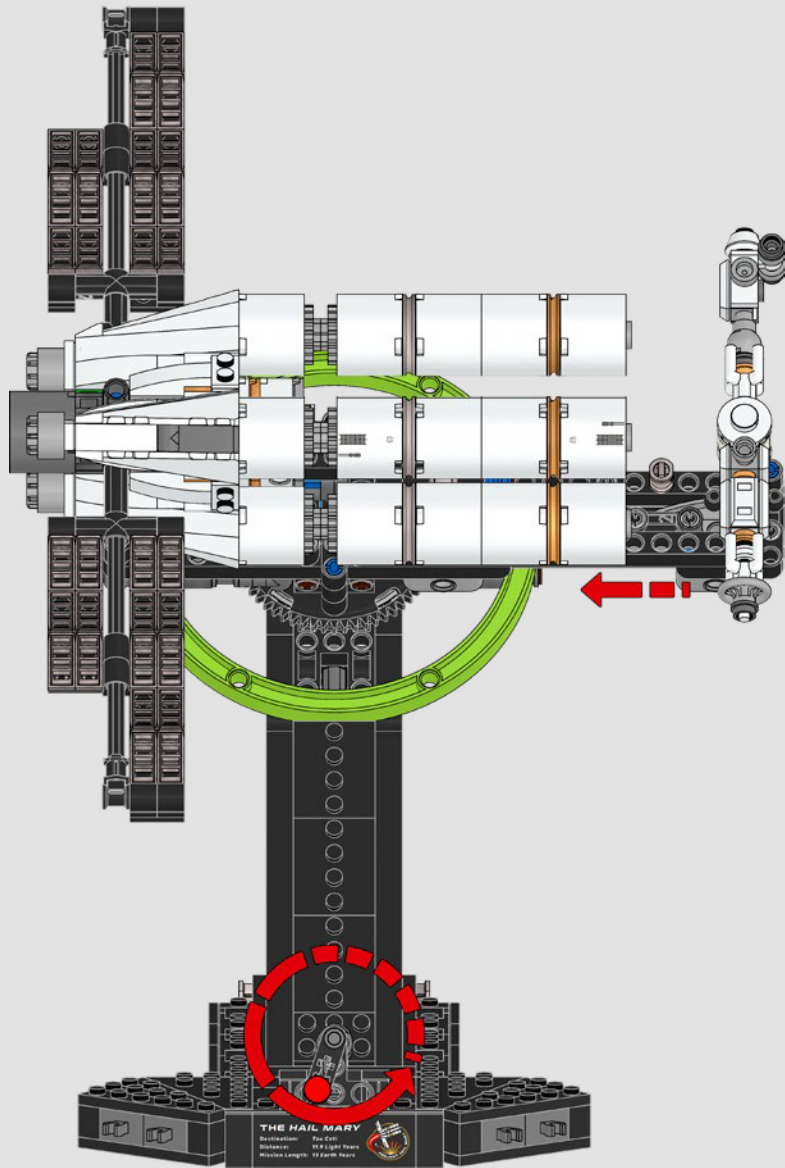

240

241

242

通过与主飞船分离并围绕其运行，乘员舱可以产生人造重力，以维持格蕾丝的舒适生活和仪器的正常工作。

1x 6360263  
2x 6284572  
1x 6523388  
1x 302401  
6x 307001  
1x 4504369  
1x 4111971  
1x 6508268  
2x 6602309  
2x 6210272  
1x 6598718  
1x 6093053  
1x 6281990  
1x 6598717  
7x 6210076  
4x 6051511  
4x 6327411