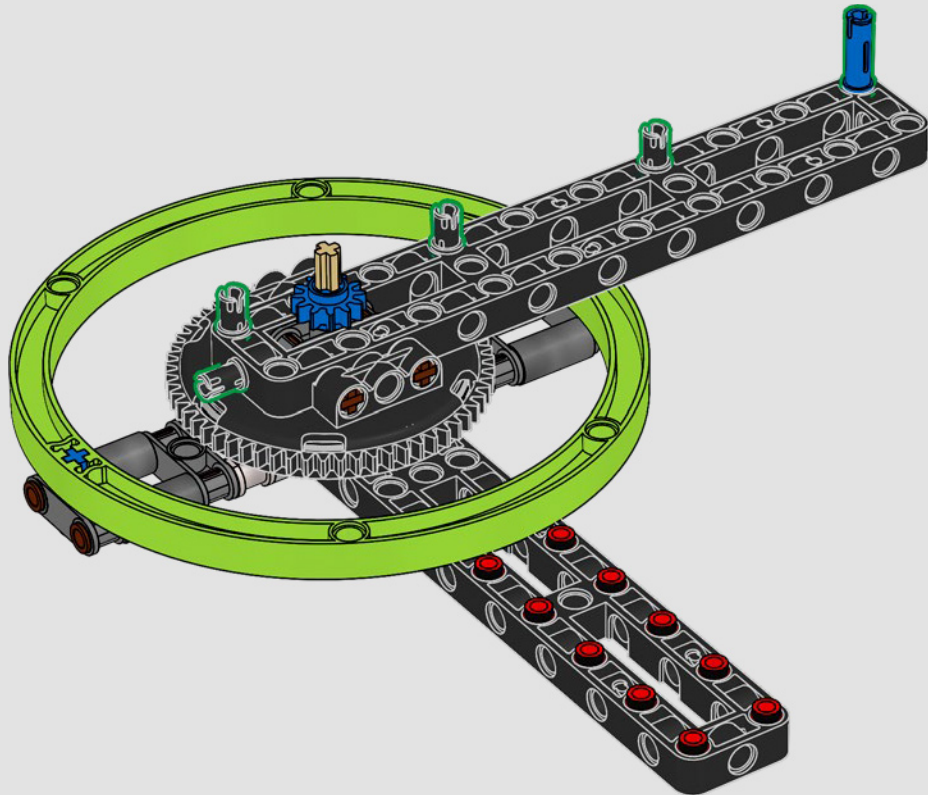

围绕着恒星鲸鱼座τ运行的是一颗绿色的行星，  
它的发现者洛奇自然而然地将其命名为阿德里安。

73

74

75

76

77

78

79