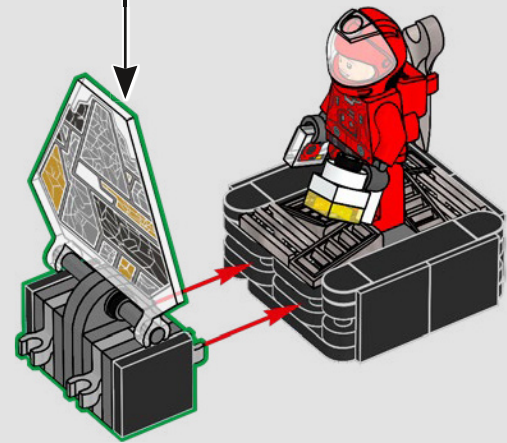

5

13

6

7

洛奇属于一个利用回声定位而不是光线来“看”东西的物种，他能用一种特殊的扫描仪和平板电脑设备将数据屏幕和对他来说是不可见的东西转换成纹理结构。

14

15

16