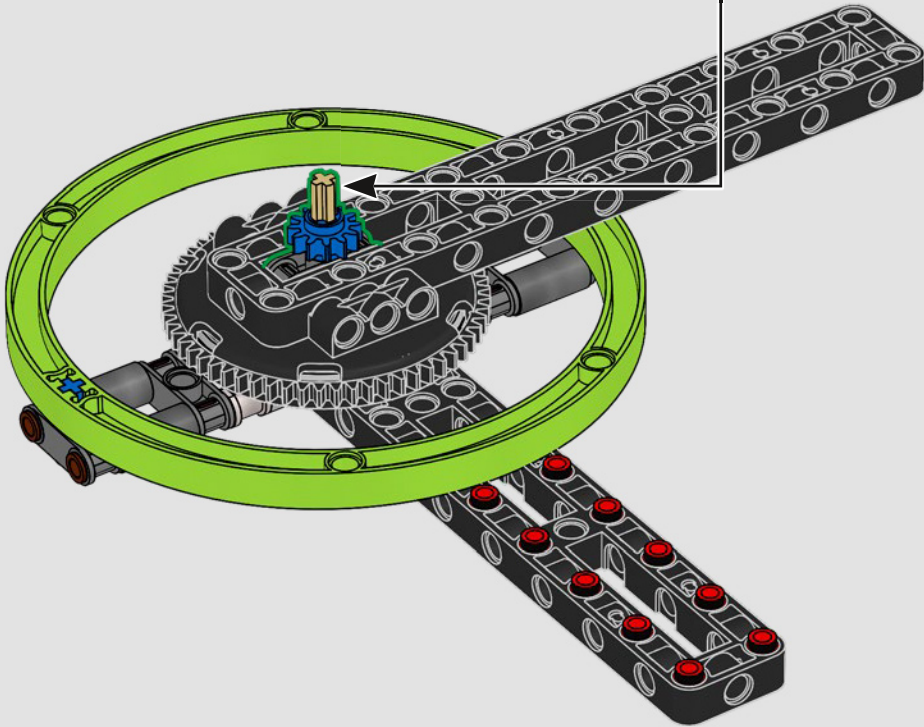

围绕着恒星鲸鱼座τ运行的是一颗绿色的行星，  
它的发现者洛奇自然而然地将其命名为阿德里安。

73

74

75

76

77

78

79