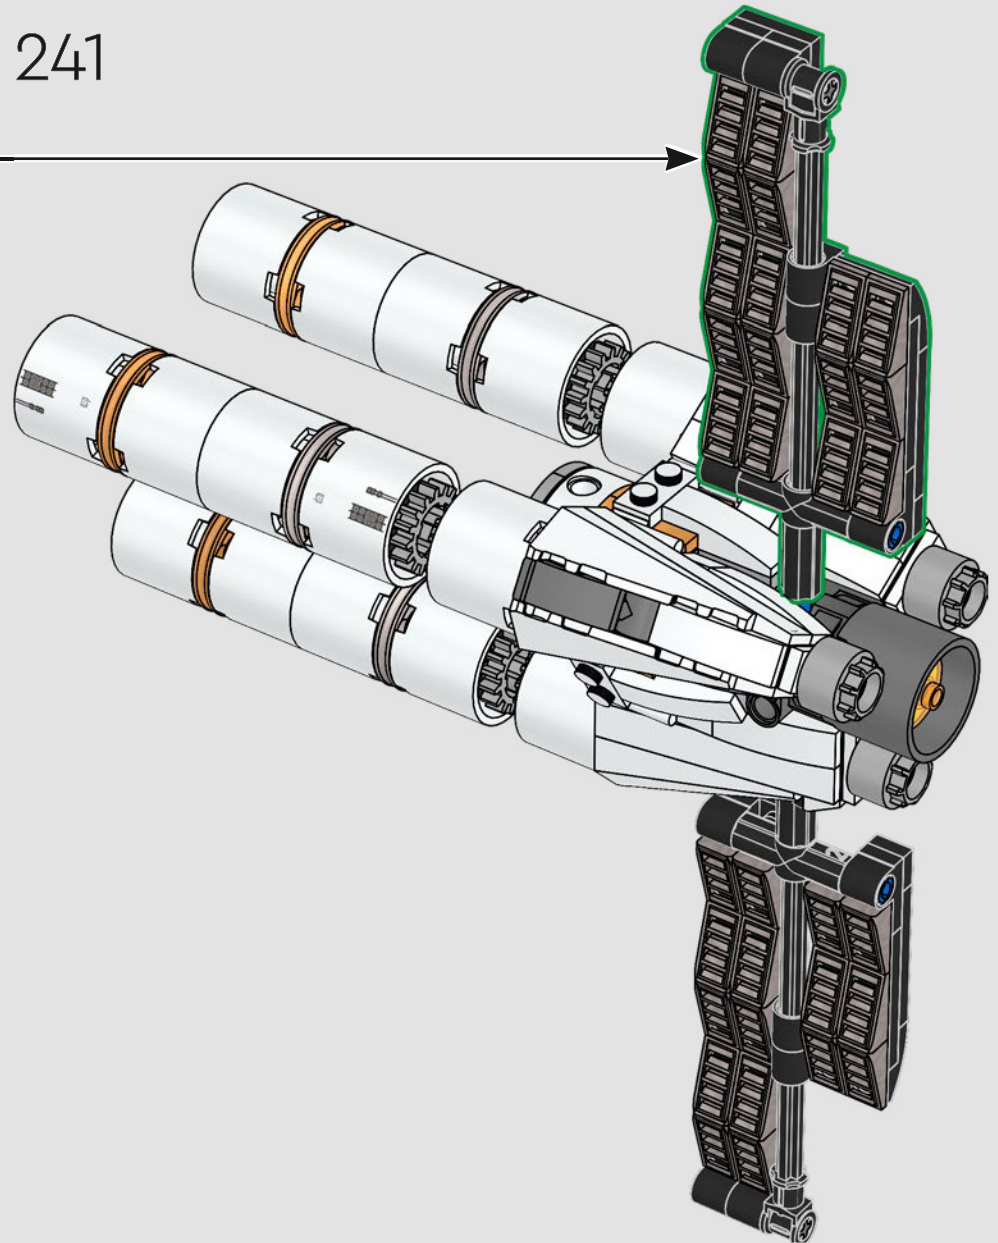

240

241

242

通过与主飞船分离并围绕其运行，乘员舱可以产生人造重力，以维持格蕾丝的舒适生活和仪器的正常工作。

1x 6360263  
2x 6284572  
1x 6523388  
1x 302401  
6x 307001  
1x 4504369  
1x 4111971  
1x 6508268  
2x 6602309  
2x 6210272  
1x 6598718  
1x 6093053  
1x 6281990  
1x 6598717  
7x 6210076  
4x 6051511  
4x 6327411