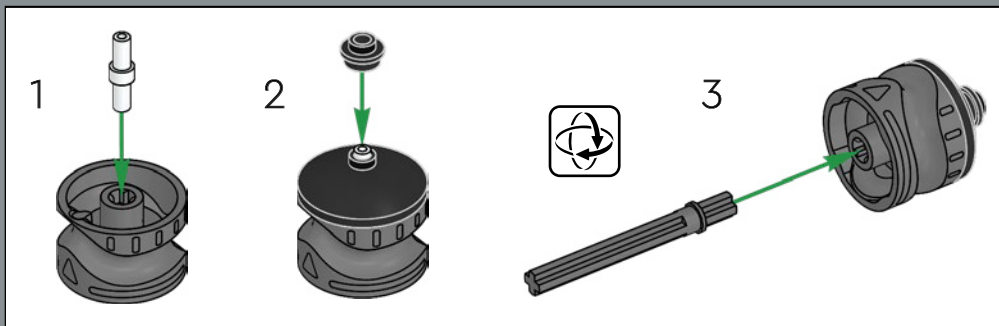

356

357

358

359

360

361

362

Questo elemento sulla borraccia è una leva del cambio solitamente utilizzata nelle scatole degli ingranaggi LEGO® Technic.