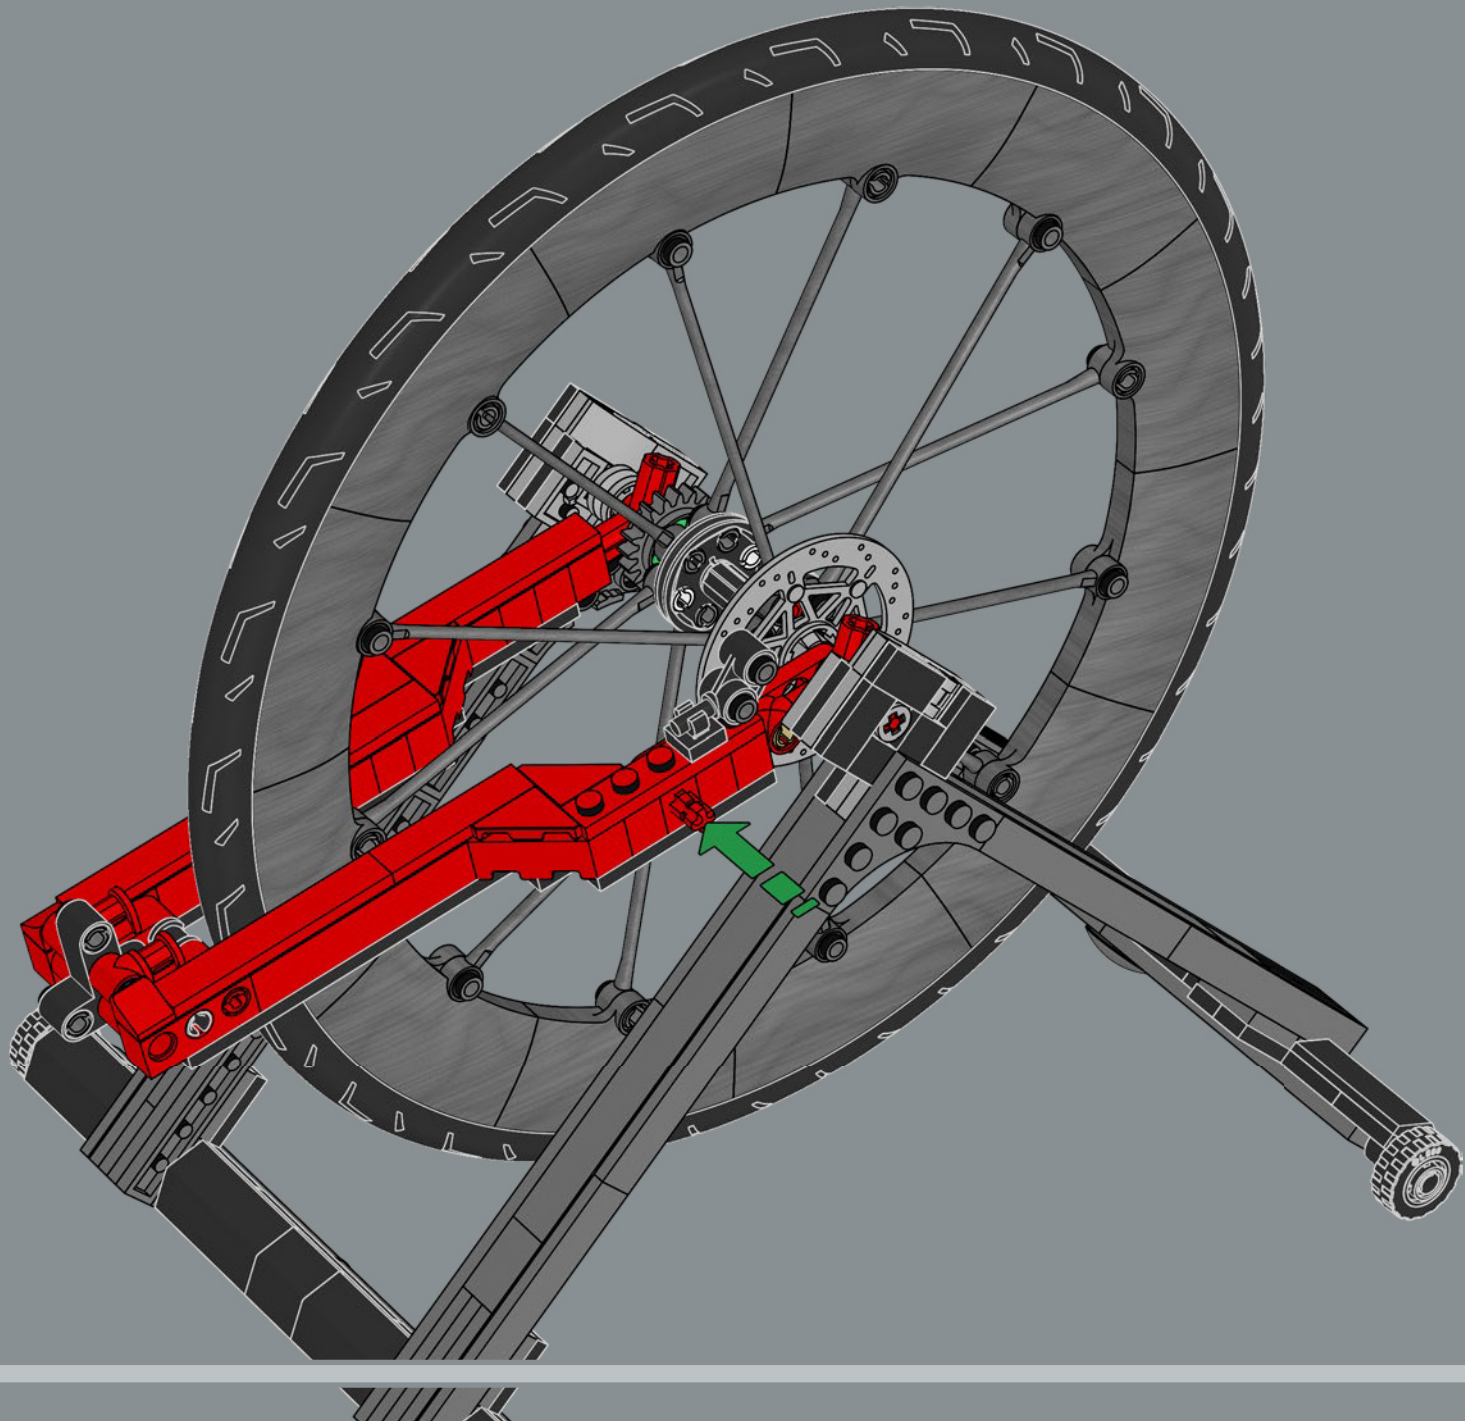

112

113

1x

114

1x

2x

115

Questo elemento è stato originariamente realizzato come lanciatore di missili antincendio nel set della Polizia spaziale LEGO® nel 2009. Qui, funziona benissimo per rappresentare una pinza di freno a disco.