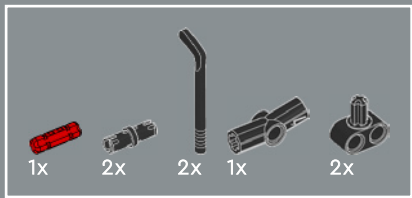

168

169

170

171

172

I bastoncini da hockey per minifigure LEGO® sono utilizzati per formare i binari sulla sella.

173

174