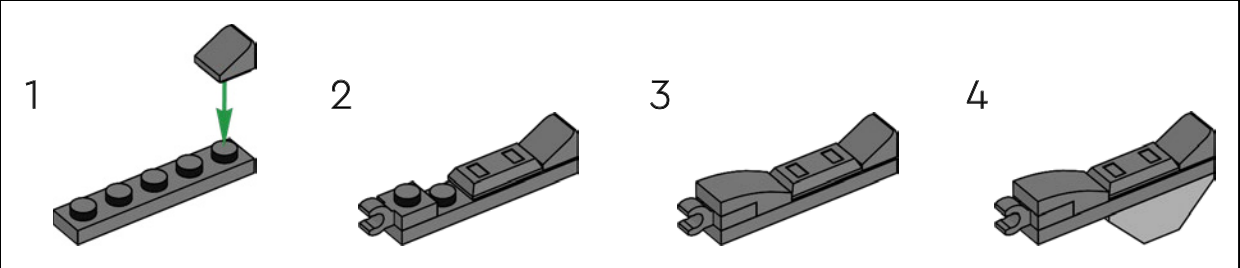

336

Questo elemento è stato realizzato per rappresentare le corna dei draghi per i set LEGO® NINJAGO®: è perfetto anche per i manubri delle bici da corsa!

337

338

339

340

341

342