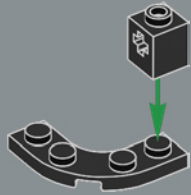

336

Questo elemento è stato realizzato per rappresentare le corna dei draghi per i set LEGO® NINJAGO®: è perfetto anche per i manubri delle bici da corsa!

337

338

339

340

341

342