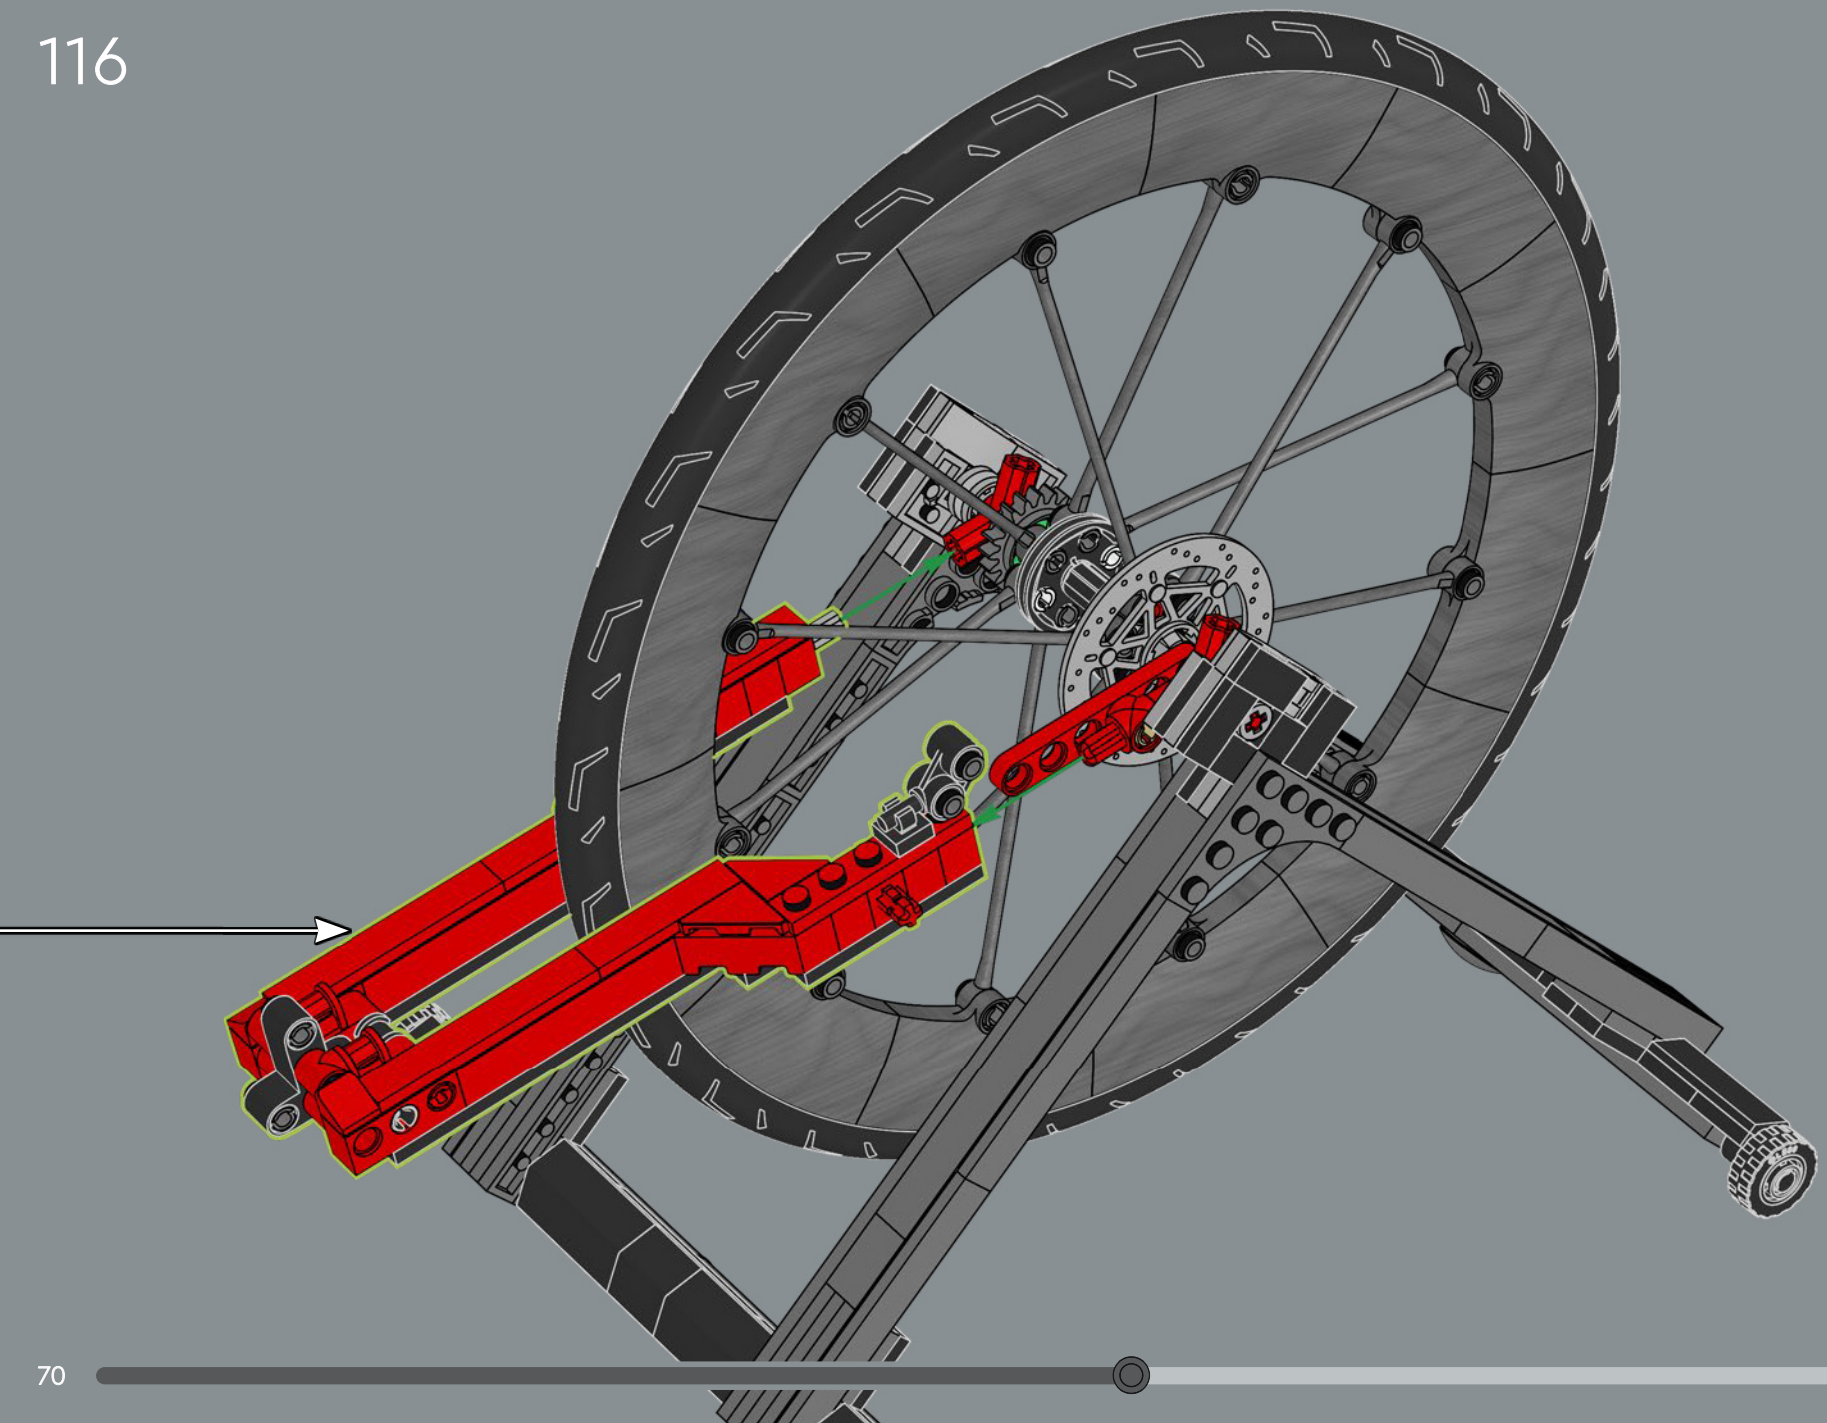

112

113

1x

114

1x

2x

115

Questo elemento è stato originariamente realizzato come lanciatore di missili antincendio nel set della Polizia spaziale LEGO® nel 2009. Qui, funziona benissimo per rappresentare una pinza di freno a disco.