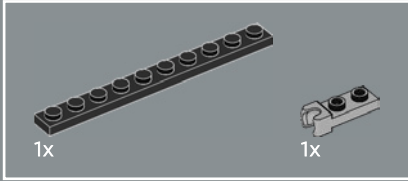

112

113

1x

114

1x

2x

115

Questo elemento è stato originariamente realizzato come lanciatore di missili antincendio nel set della Polizia spaziale LEGO® nel 2009. Qui, funziona benissimo per rappresentare una pinza di freno a disco.