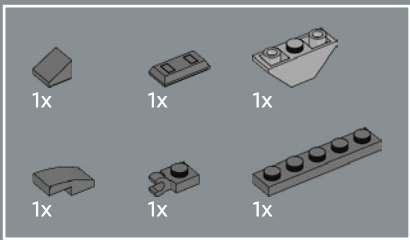

336

Questo elemento è stato realizzato per rappresentare le corna dei draghi per i set LEGO® NINJAGO®: è perfetto anche per i manubri delle bici da corsa!

337

338

339

340

341

342