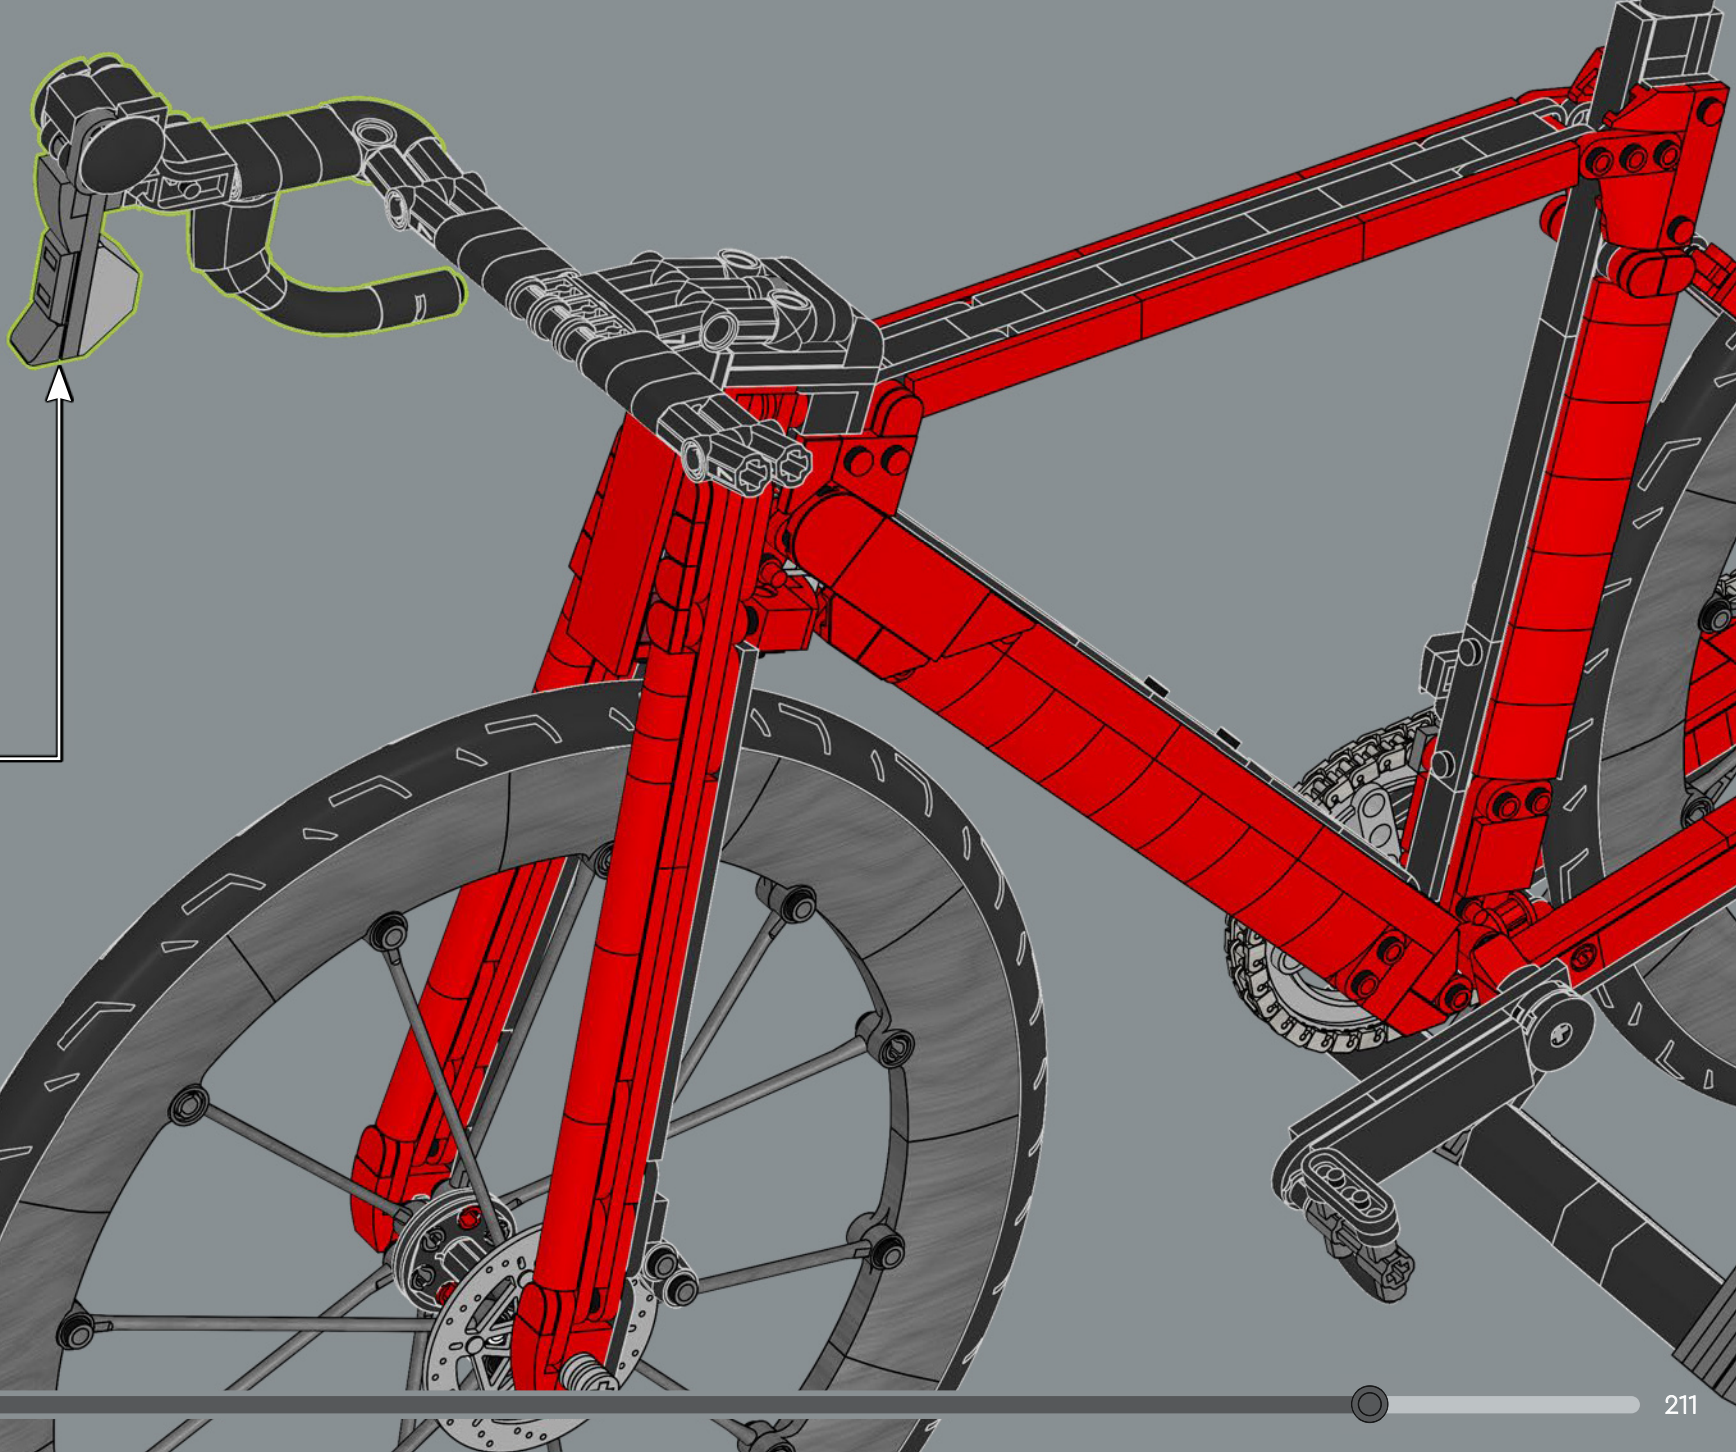

336

Questo elemento è stato realizzato per rappresentare le corna dei draghi per i set LEGO® NINJAGO®: è perfetto anche per i manubri delle bici da corsa!

337

338

339

340

341

342