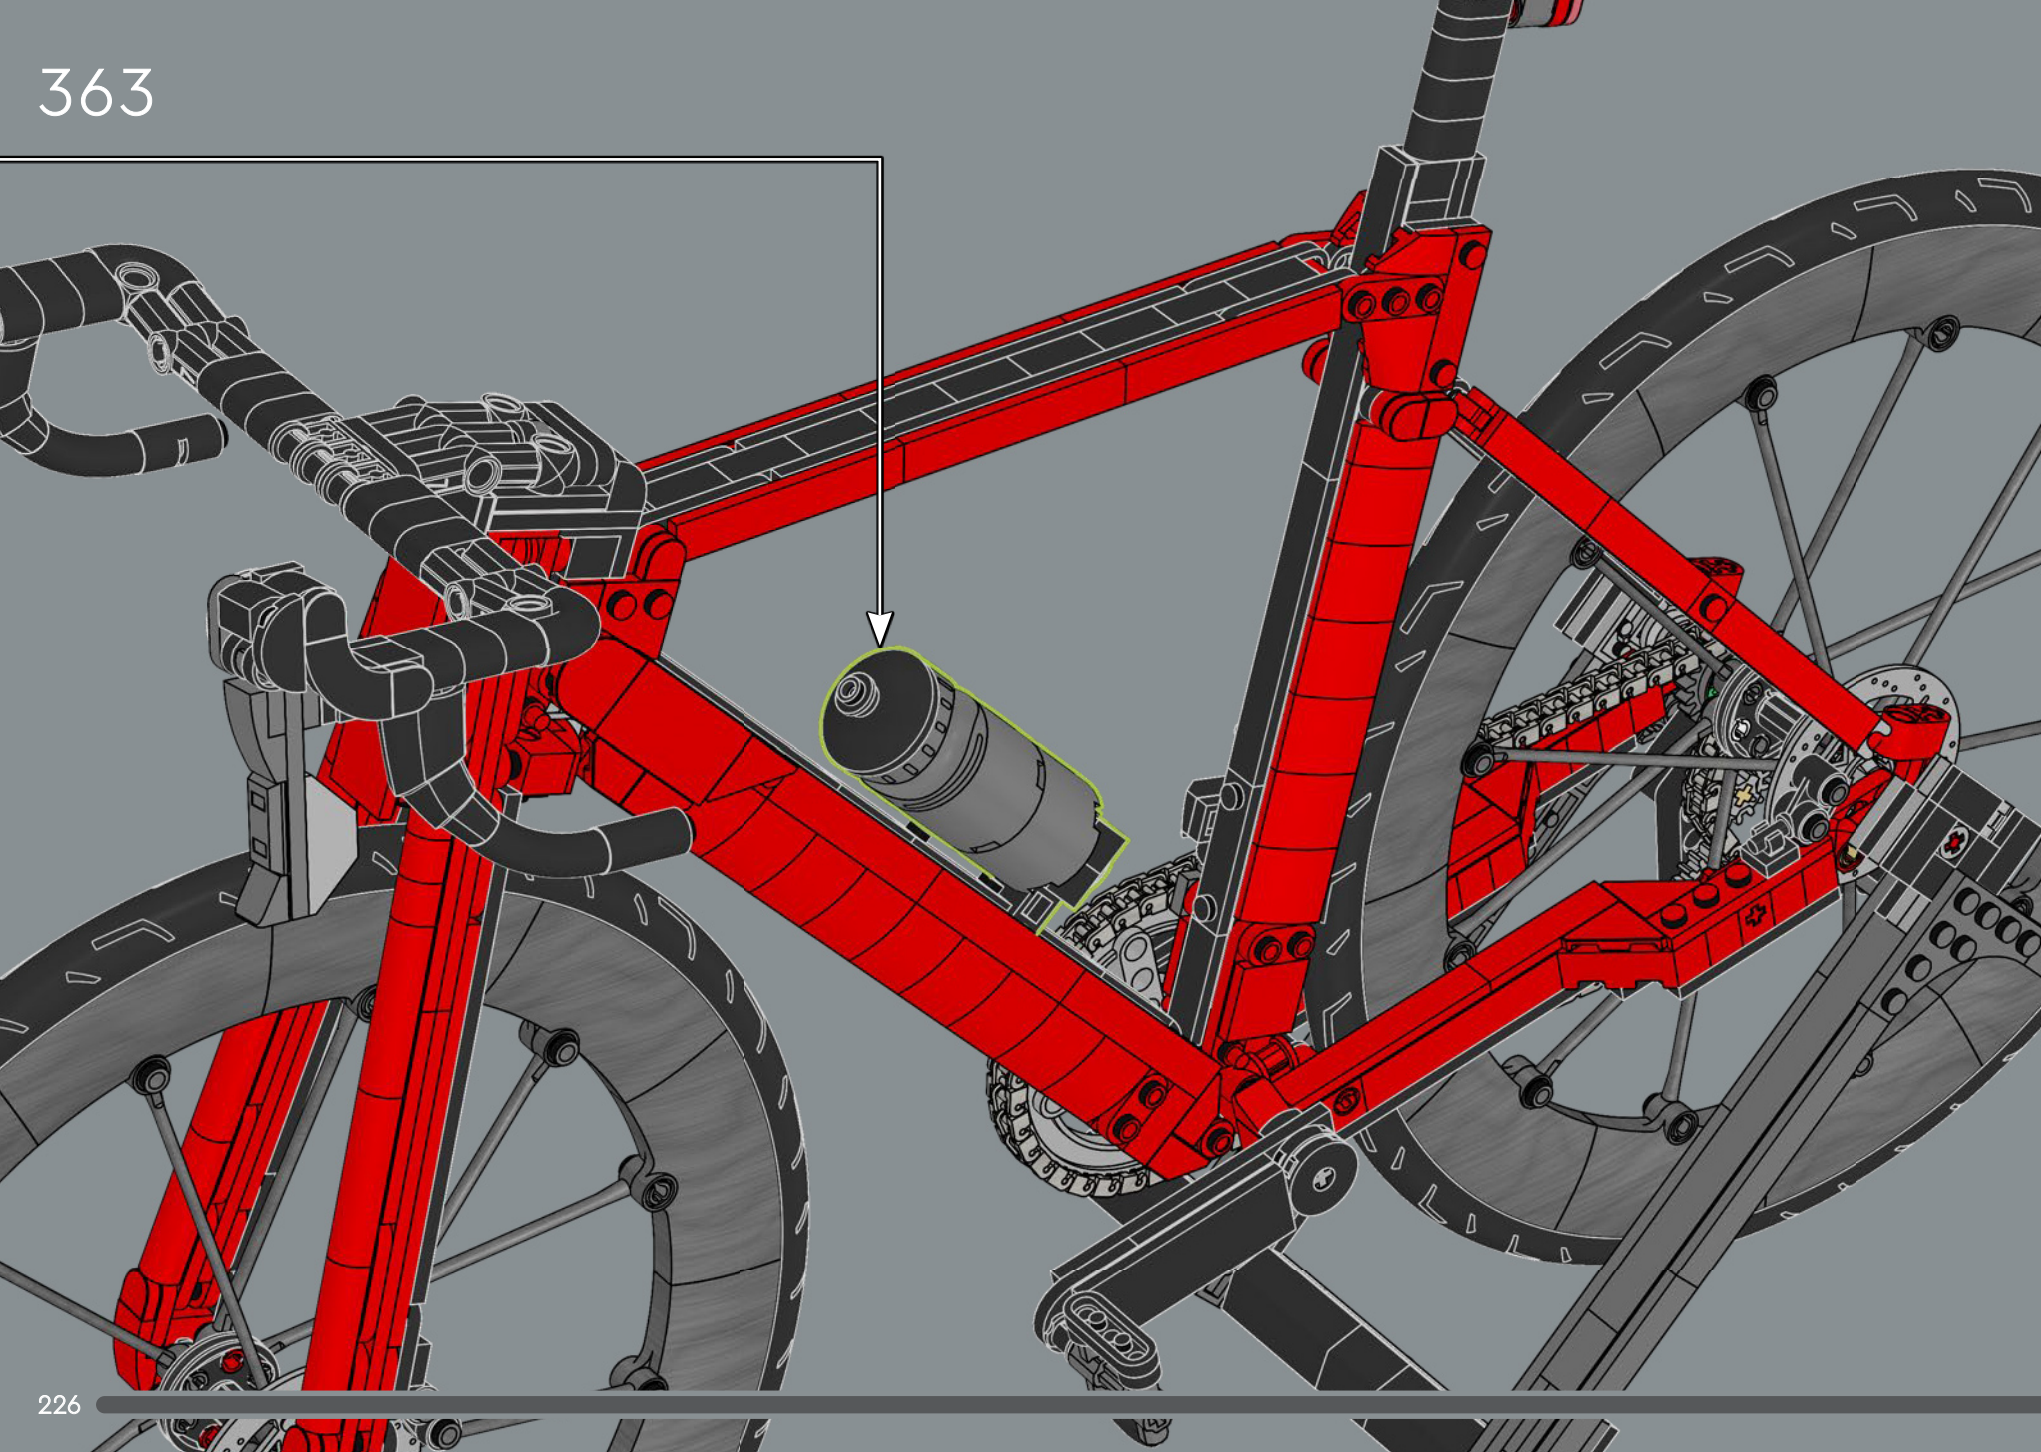

356

357

358

359

360

361

362

Questo elemento sulla borraccia è una leva del cambio solitamente utilizzata nelle scatole degli ingranaggi LEGO® Technic.