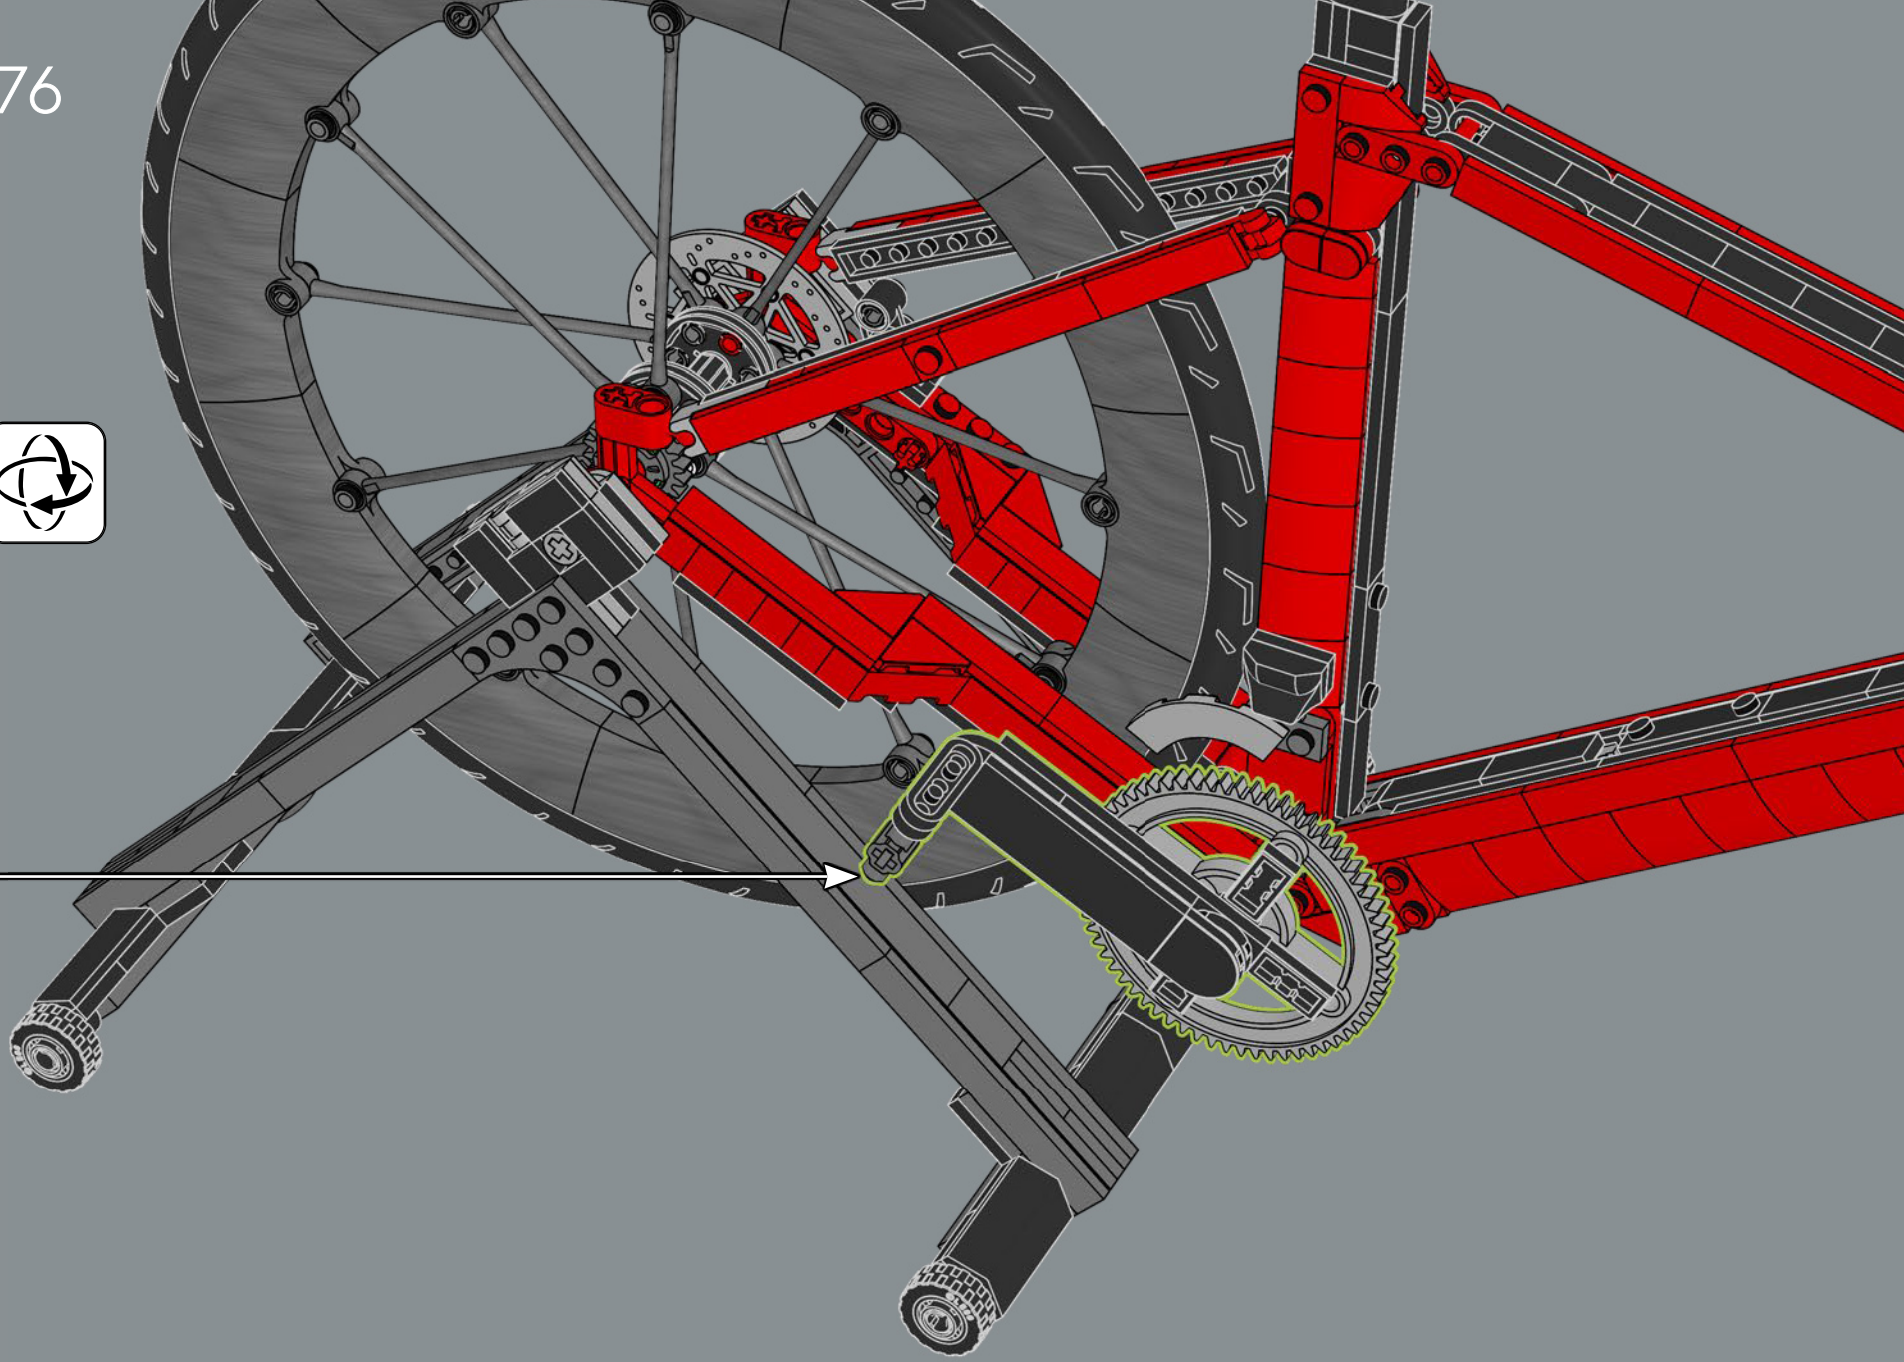

273

274

275

Attualmente, questo è il più grande ingranaggio cilindrico LEGO®, realizzato appositamente per questo modello.

276

277

278

279