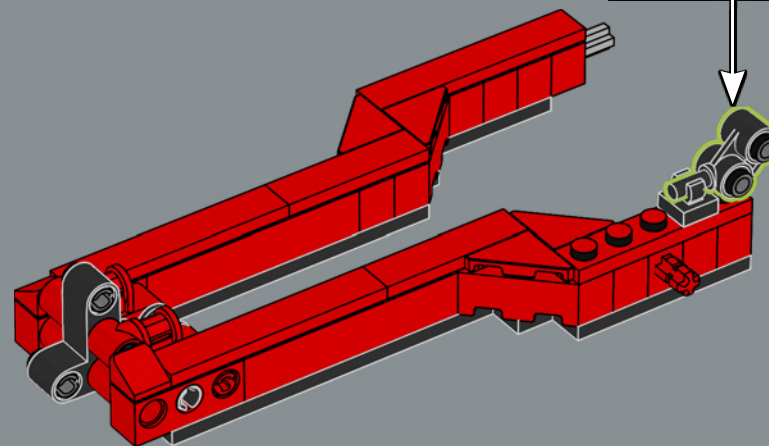

112

113

1x

114

1x

2x

115

Questo elemento è stato originariamente realizzato come lanciatore di missili antincendio nel set della Polizia spaziale LEGO® nel 2009. Qui, funziona benissimo per rappresentare una pinza di freno a disco.