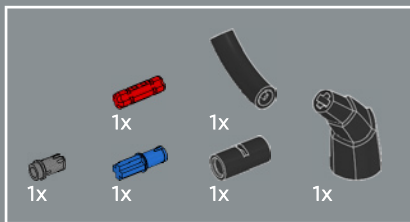

336

Questo elemento è stato realizzato per rappresentare le corna dei draghi per i set LEGO® NINJAGO®: è perfetto anche per i manubri delle bici da corsa!

337

338

339

340

341

342