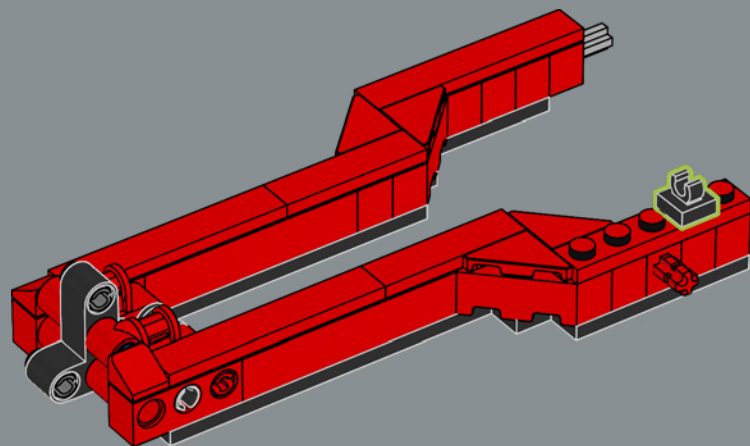

112

113

1x

114

1x

2x

115

Questo elemento è stato originariamente realizzato come lanciatore di missili antincendio nel set della Polizia spaziale LEGO® nel 2009. Qui, funziona benissimo per rappresentare una pinza di freno a disco.