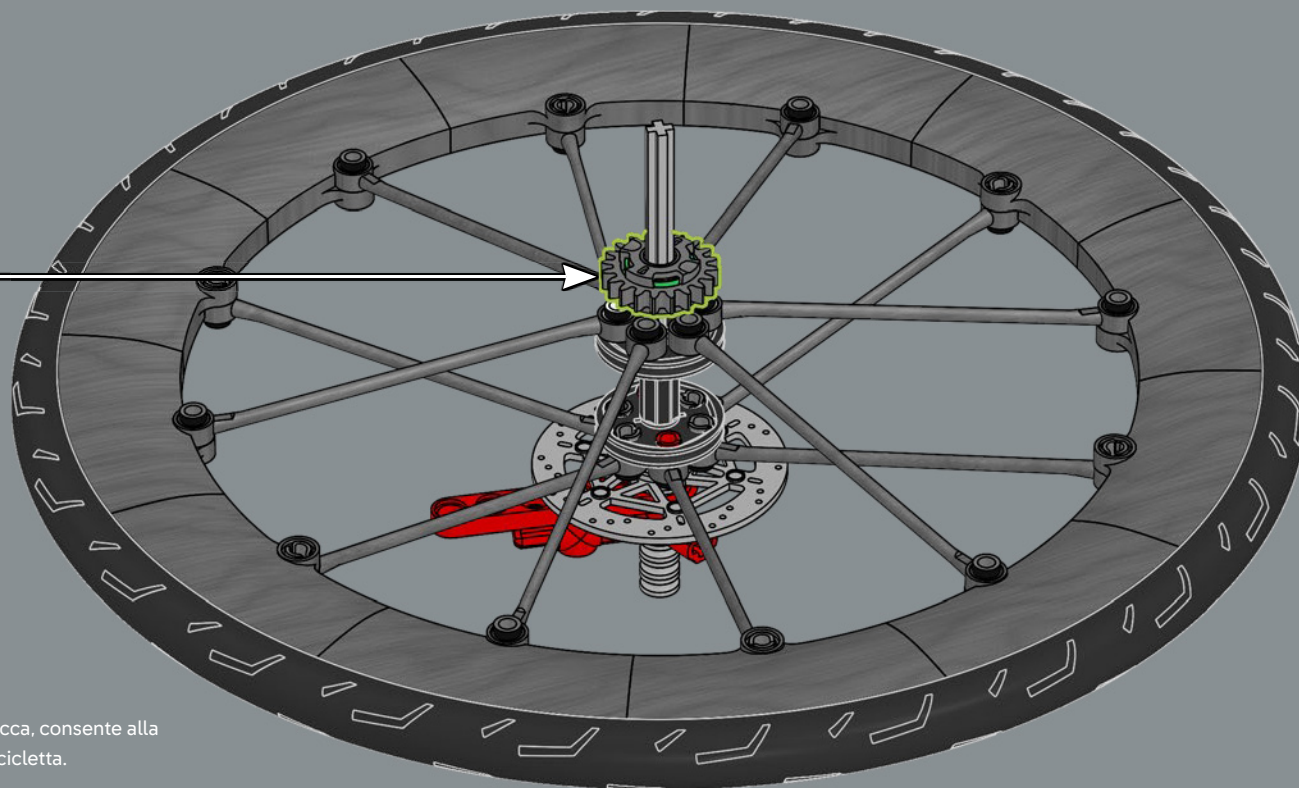

Gli pneumatici LEGO® di solito si trovano su un singolo elemento ruota. Questa è la prima ruota LEGO costruibile progettata come parte di un modello.

59

60

61

62

63

64

2x

1x

81

Questo pignone unidirezionale, a ingranaggio cilindrico, nuovo di zecca, consente alla ruota di girare liberamente (freewheel), proprio come su una vera bicicletta.

82

3x

83

84

88