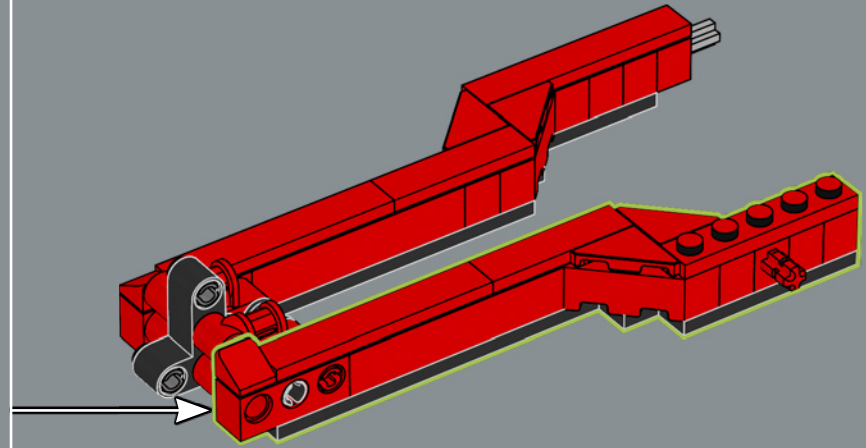

112

113

1x

114

1x

2x

115

Questo elemento è stato originariamente realizzato come lanciatore di missili antincendio nel set della Polizia spaziale LEGO® nel 2009. Qui, funziona benissimo per rappresentare una pinza di freno a disco.