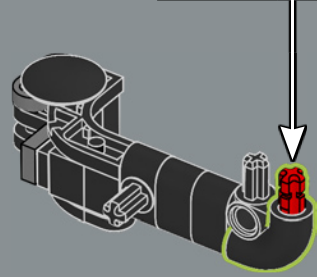

336

Questo elemento è stato realizzato per rappresentare le corna dei draghi per i set LEGO® NINJAGO®: è perfetto anche per i manubri delle bici da corsa!

337

338

339

340

341

342