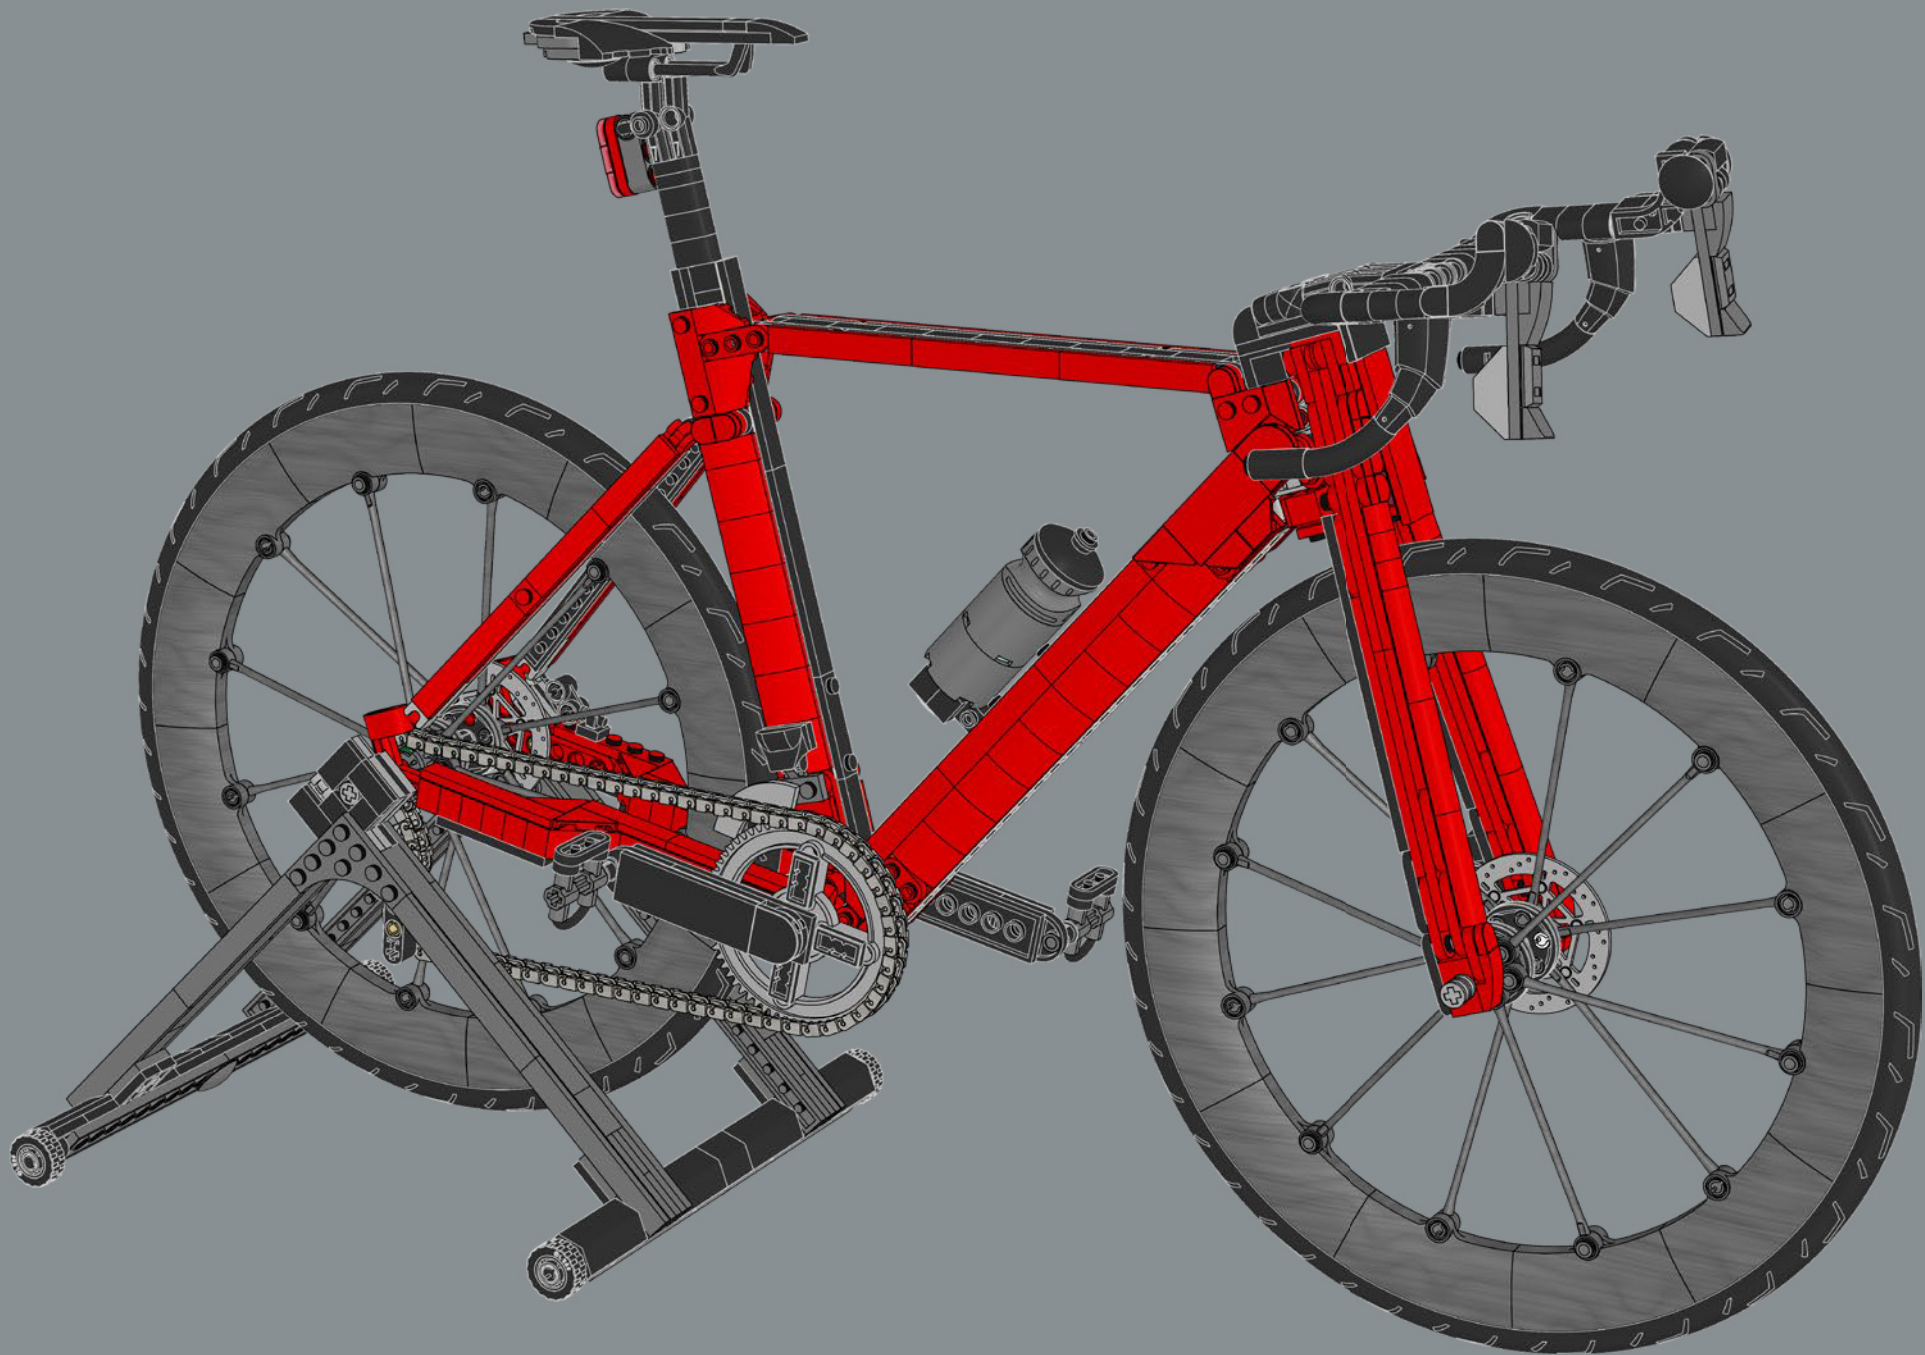

356

357

358

359

360

361

362

Questo elemento sulla borraccia è una leva del cambio solitamente utilizzata nelle scatole degli ingranaggi LEGO® Technic.