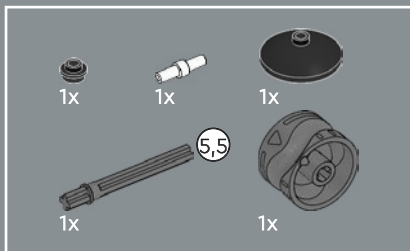

356

357

358

359

360

361

362

Questo elemento sulla borraccia è una leva del cambio solitamente utilizzata nelle scatole degli ingranaggi LEGO® Technic.