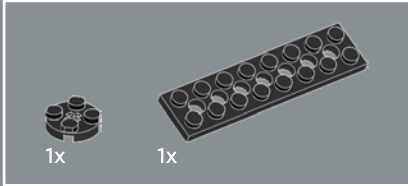

273

274

275

Attualmente, questo è il più grande ingranaggio cilindrico LEGO®, realizzato appositamente per questo modello.

276

277

278

279