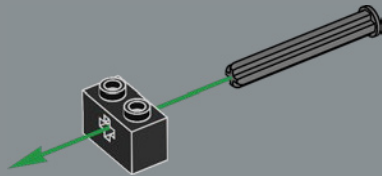

356

357

358

359

360

361

362

Questo elemento sulla borraccia è una leva del cambio solitamente utilizzata nelle scatole degli ingranaggi LEGO® Technic.