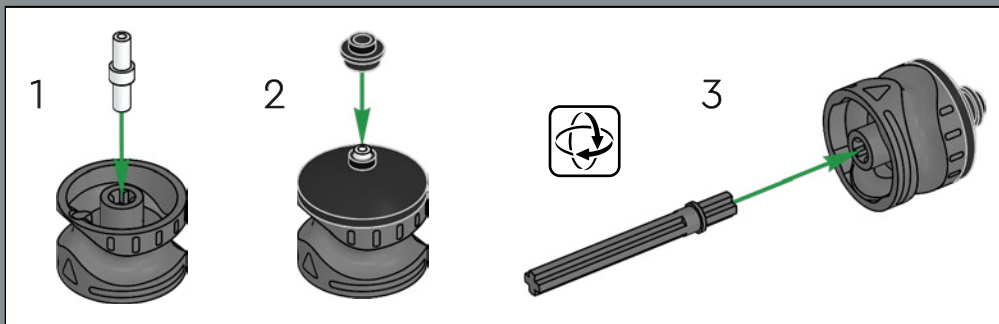

360

361

362

Cet élément sur la gourde est un levier de vitesses habituellement utilisé dans les boîtes de vitesses LEGO® Technic.

4x
6388018
1x
6357680

1x
4582543

3x
4514842

1x
6013938