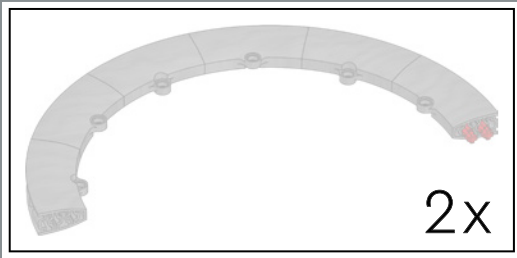

52

53

54

55

56

57

58

Les pneus LEGO® sont généralement ajustés sur un élément de roue unique. Il s'agit ici de la première roue LEGO constructible conçue comme partie intégrante d'un modèle.