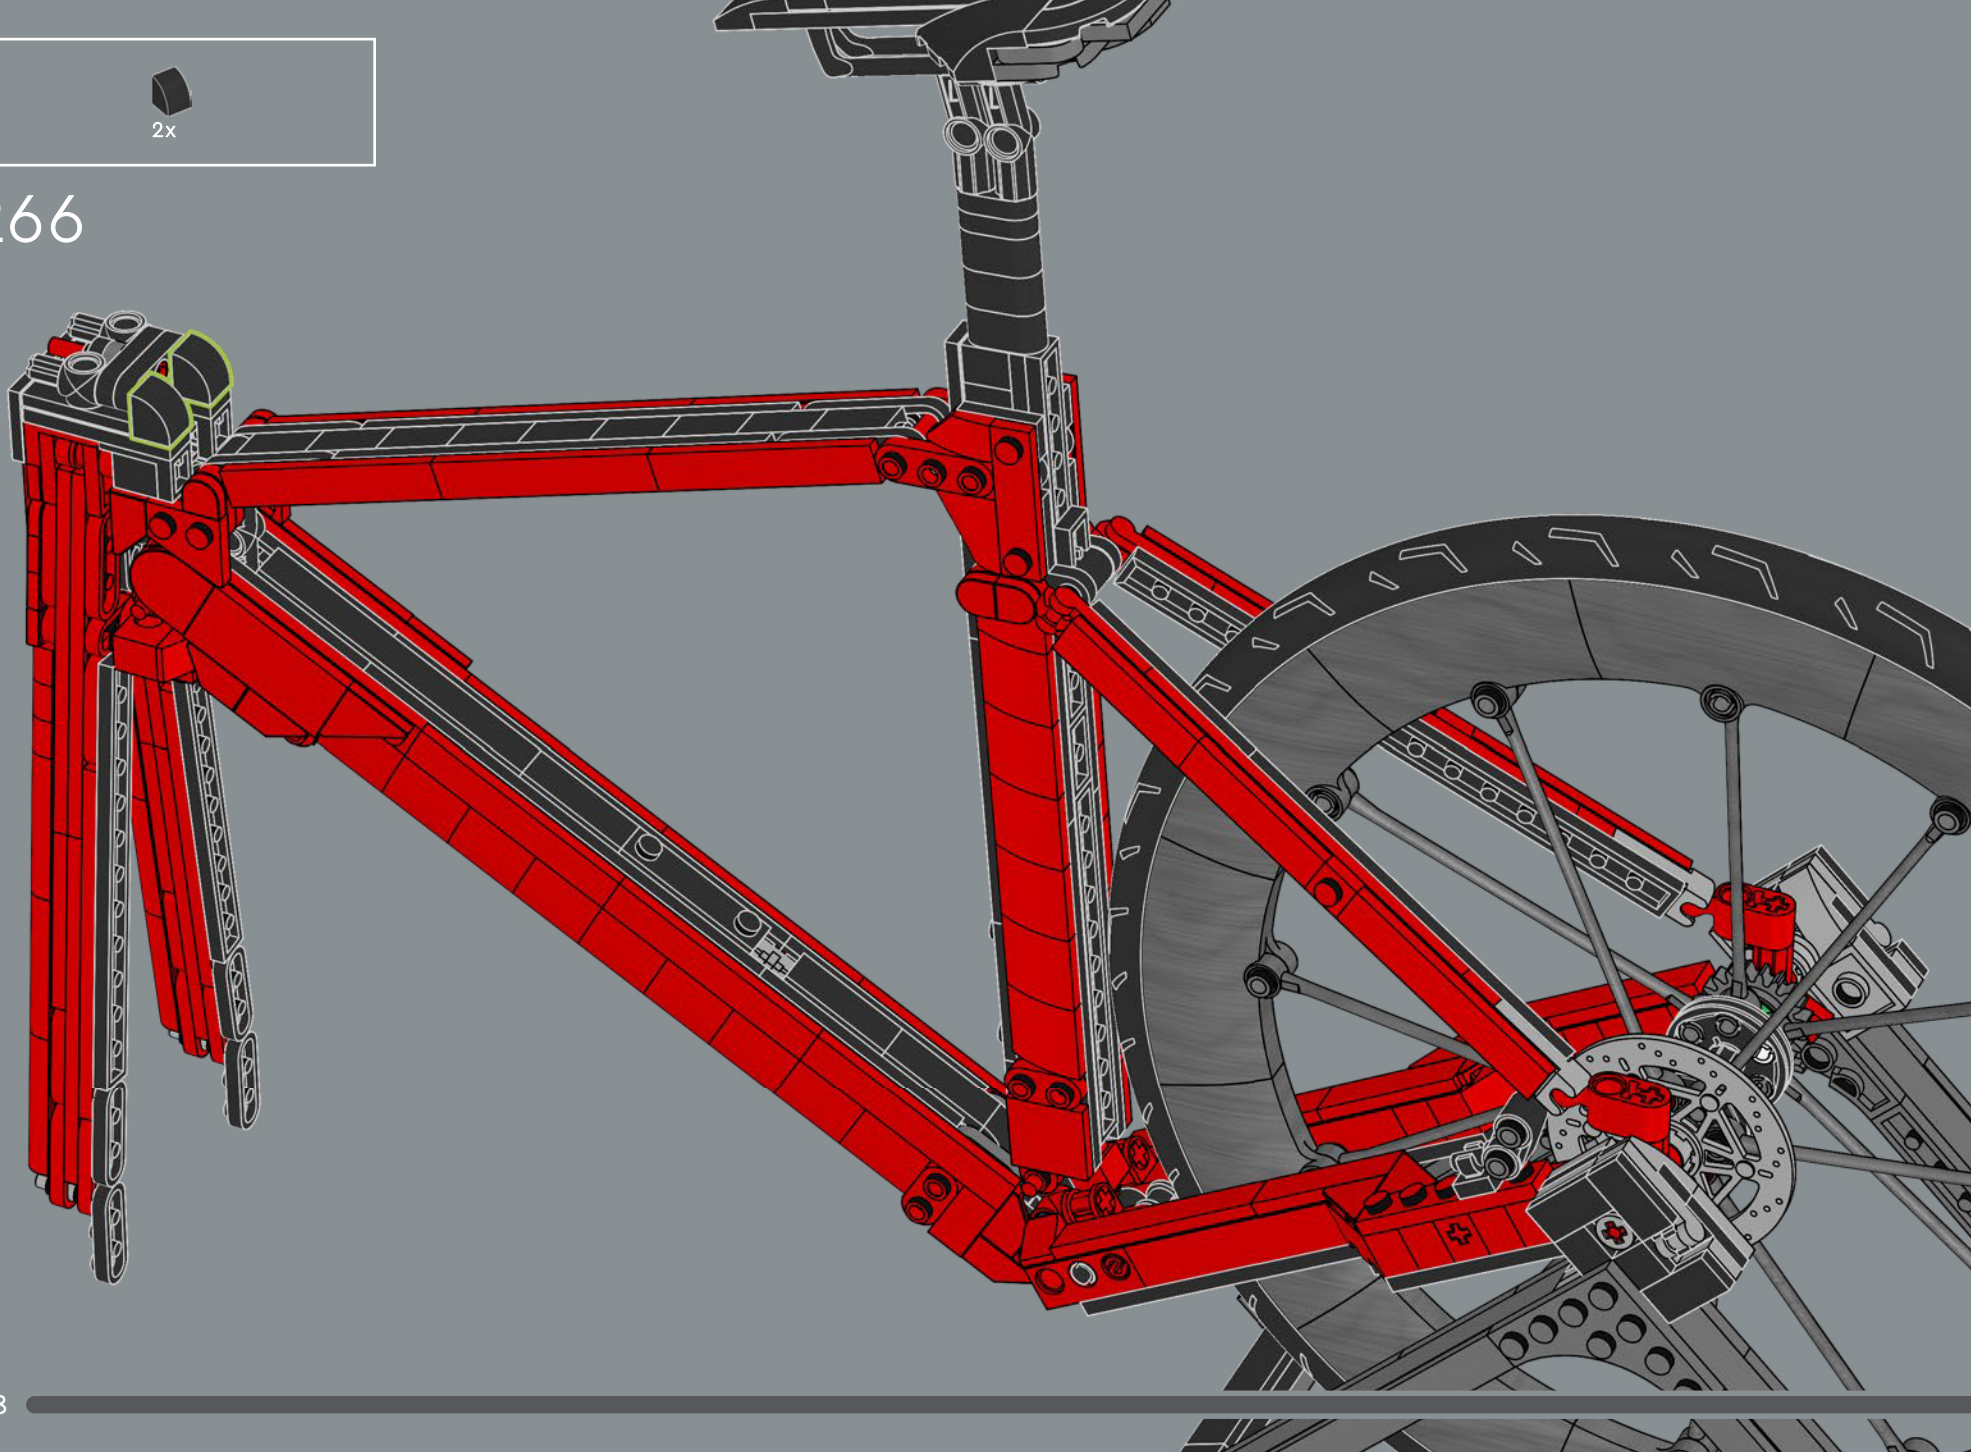

52

53

54

55

56

57

58

Les pneus LEGO® sont généralement ajustés sur un élément de roue unique. Il s'agit ici de la première roue LEGO constructible conçue comme partie intégrante d'un modèle.

262

263

264

265

2x

266

267

268