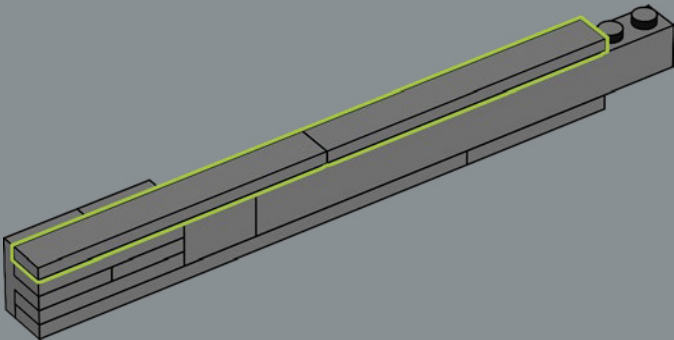

52

53

54

55

56

57

58

Les pneus LEGO® sont généralement ajustés sur un élément de roue unique. Il s'agit ici de la première roue LEGO constructible conçue comme partie intégrante d'un modèle.