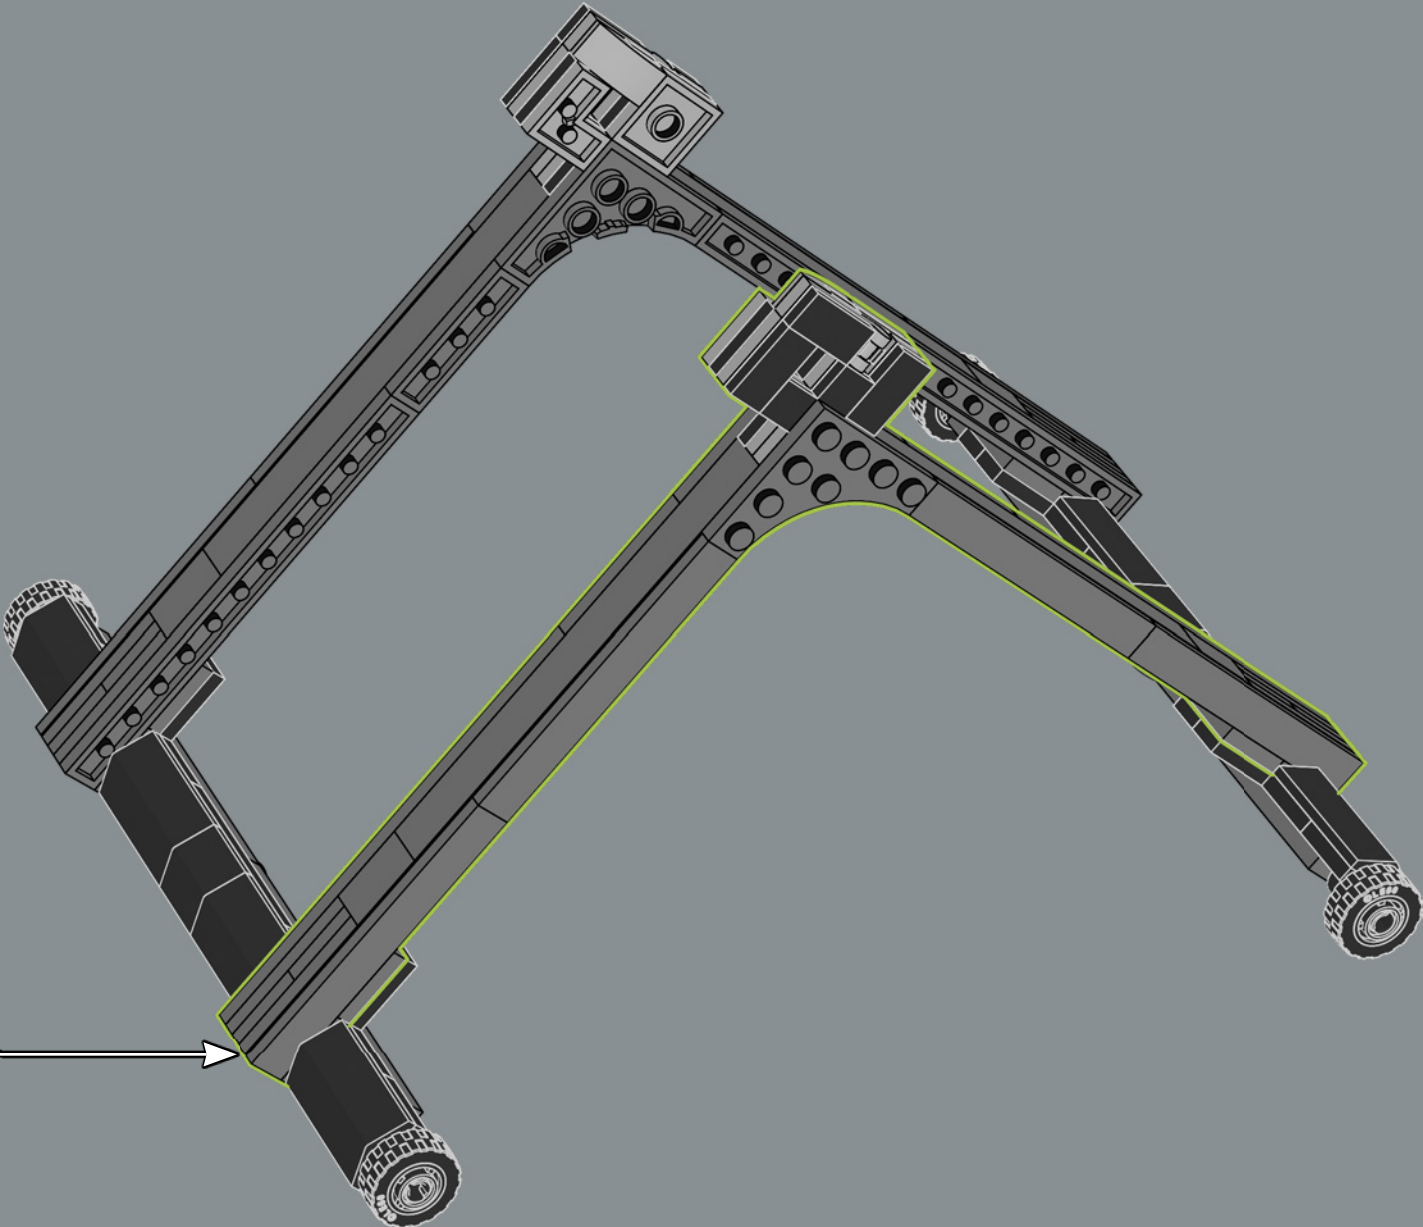

52

53

54

55

56

57

58

Les pneus LEGO® sont généralement ajustés sur un élément de roue unique. Il s'agit ici de la première roue LEGO constructible conçue comme partie intégrante d'un modèle.