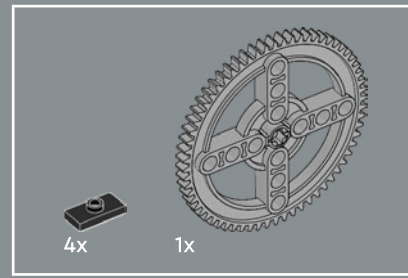

274

275

C'est, à ce jour, le plus grand pignon LEGO®,
et il a été fabriqué spécifiquement pour ce modèle.