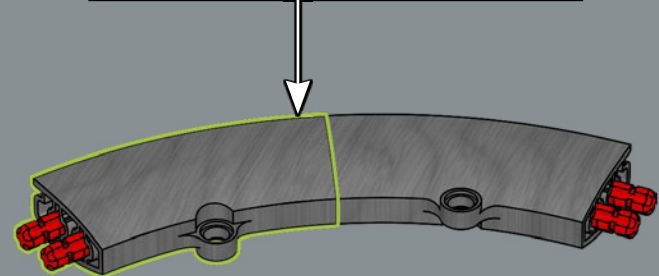

58

Les pneus LEGO® sont généralement ajustés sur un élément de roue unique. Il s'agit ici de la première roue LEGO constructible conçue comme partie intégrante d'un modèle.

59

60