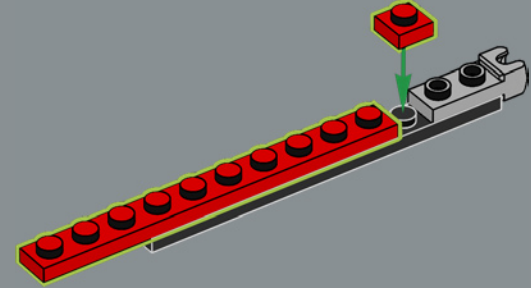

Cet élément a été créé à l'origine comme un lanceur pour les lance-missiles d'un set LEGO® Space Police en 2009. Ici, il fonctionne à merveille pour représenter un étrier de frein à disque.

118

119

120

121