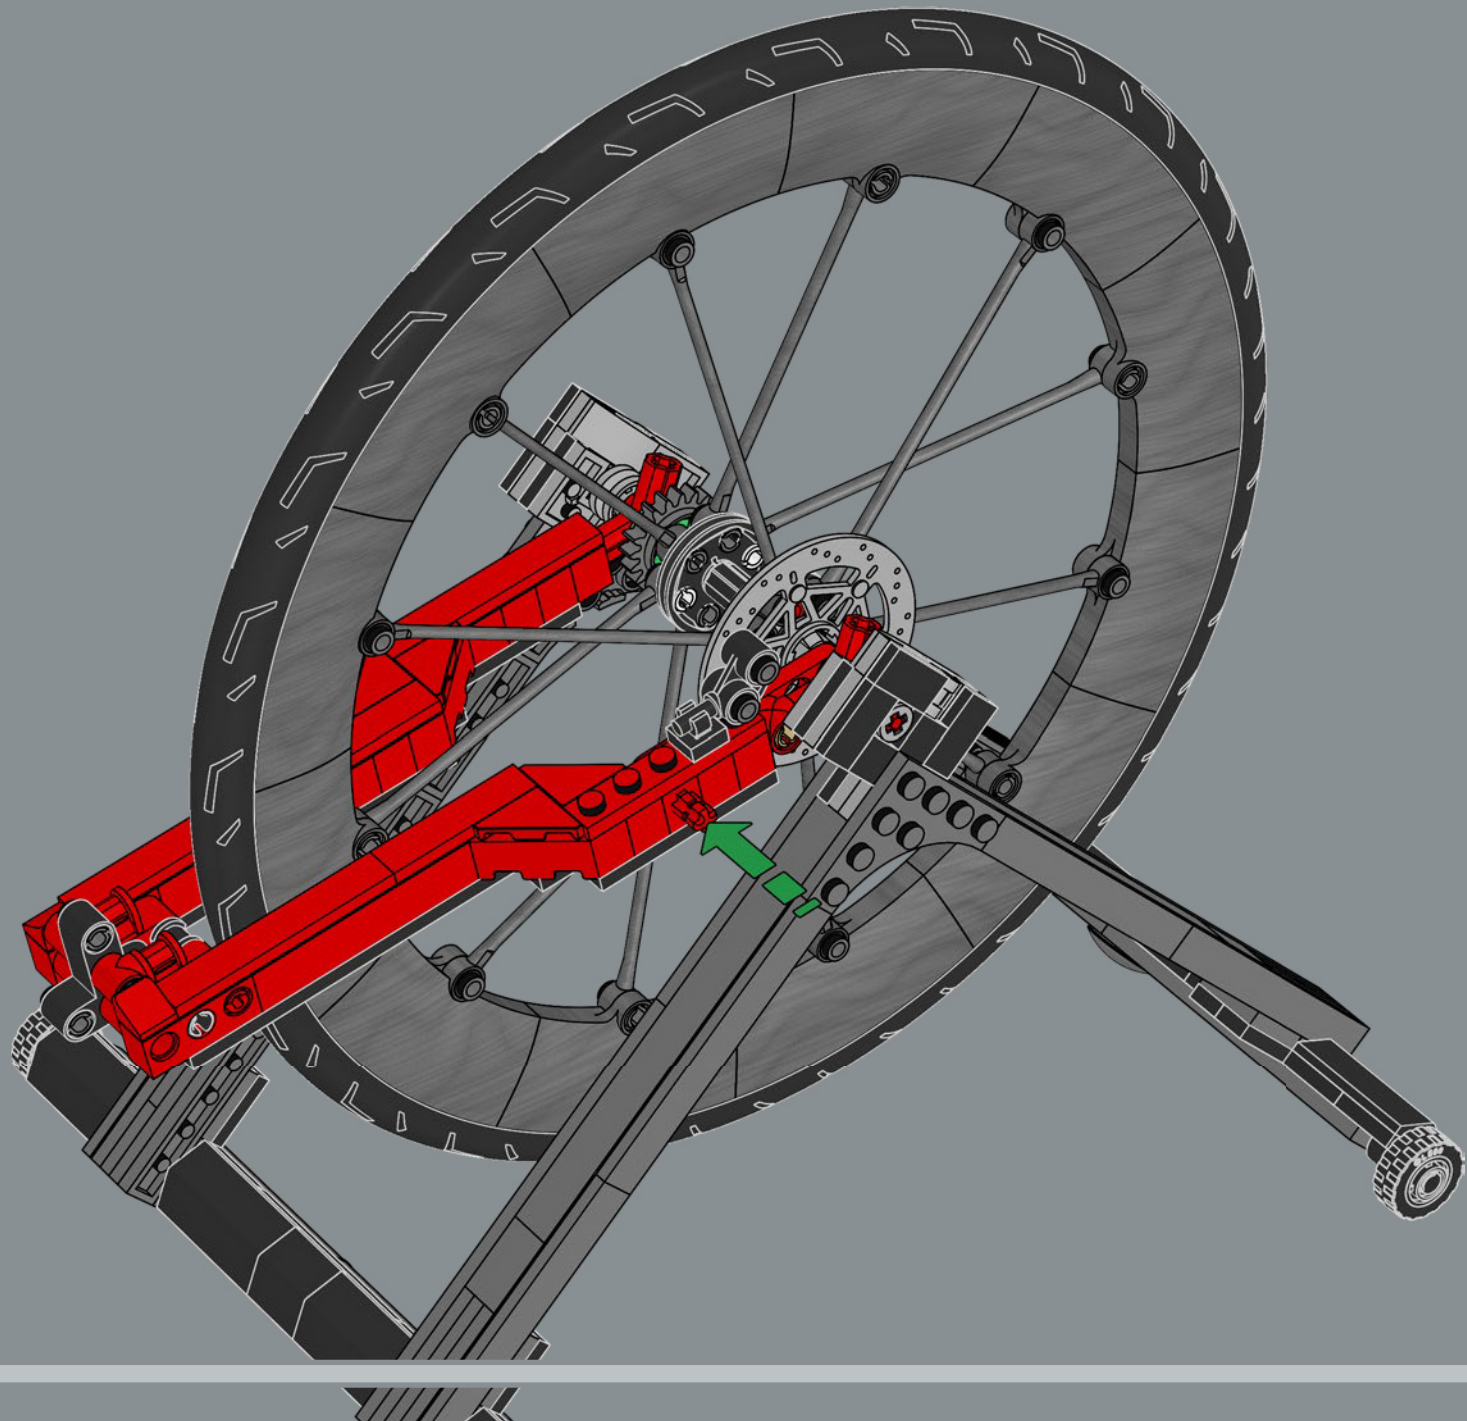

Cet élément a été créé à l'origine comme un lanceur pour les lance-missiles d'un set LEGO® Space Police en 2009. Ici, il fonctionne à merveille pour représenter un étrier de frein à disque.

118

119

120

121