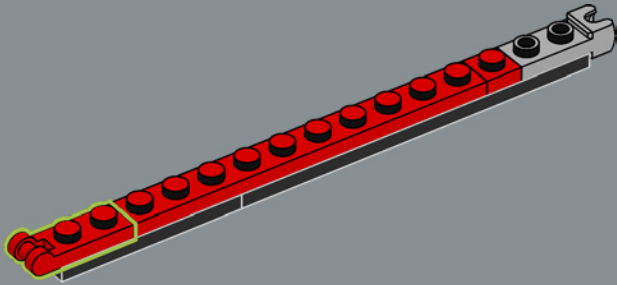

Cet élément a été créé à l'origine comme un lanceur pour les lance-missiles d'un set LEGO® Space Police en 2009. Ici, il fonctionne à merveille pour représenter un étrier de frein à disque.

118

119

120

121