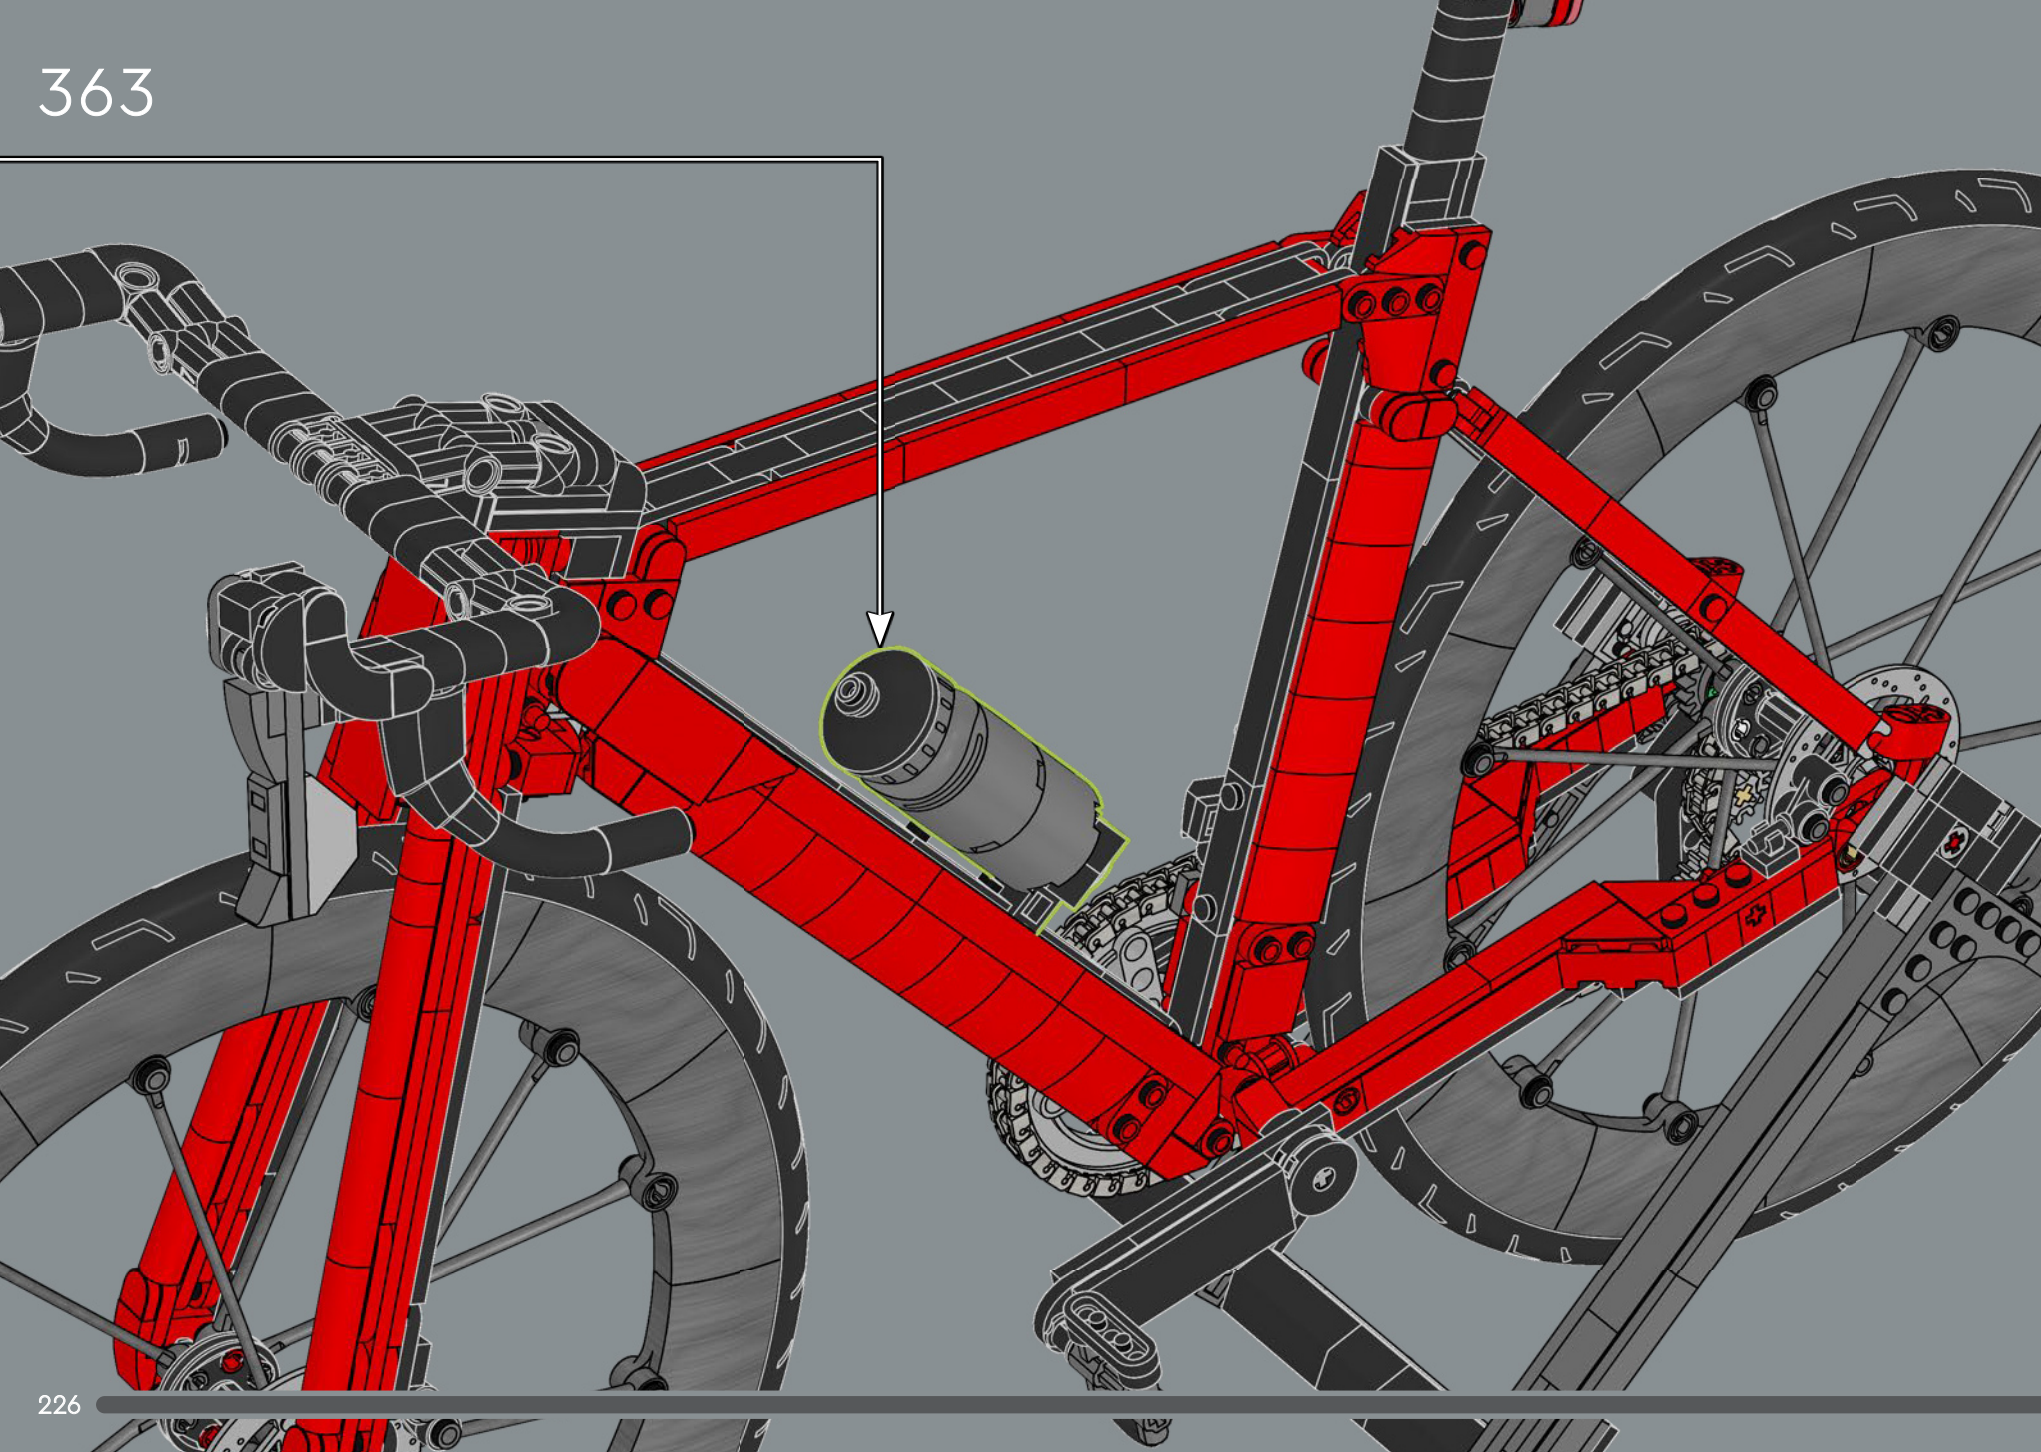

360

361

362

Cet élément sur la gourde est un levier de vitesses habituellement utilisé dans les boîtes de vitesses LEGO® Technic.

4x
6388018
1x
6357680

1x
4582543

3x
4514842

1x
6013938