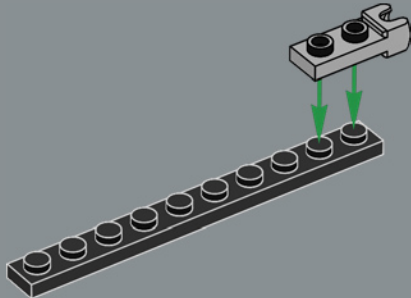

Cet élément a été créé à l'origine comme un lanceur pour les lance-missiles d'un set LEGO® Space Police en 2009. Ici, il fonctionne à merveille pour représenter un étrier de frein à disque.

118

119

120

121