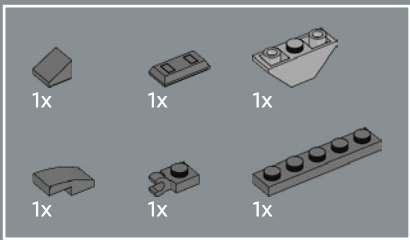

332

333

334

335

336

Cet élément a été créé pour représenter des cornes de dragon dans les sets LEGO® NINJAGO® – et il s'avère qu'il fonctionne aussi parfaitement pour un guidon de vélo de route !

337

338