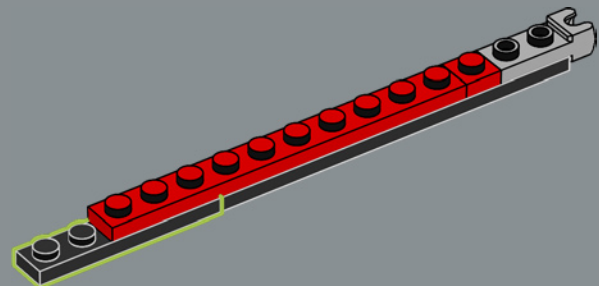

Cet élément a été créé à l'origine comme un lanceur pour les lance-missiles d'un set LEGO® Space Police en 2009. Ici, il fonctionne à merveille pour représenter un étrier de frein à disque.

118

119

120

121