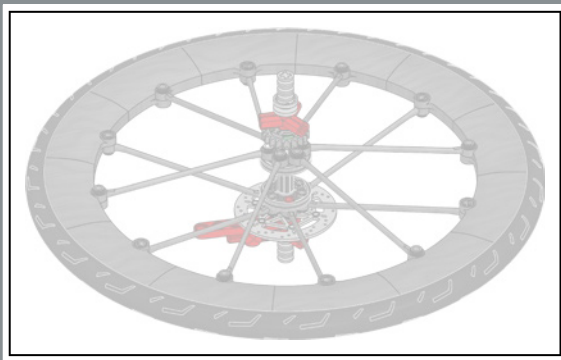

52

53

54

55

56

57

58

Les pneus LEGO® sont généralement ajustés sur un élément de roue unique. Il s'agit ici de la première roue LEGO constructible conçue comme partie intégrante d'un modèle.