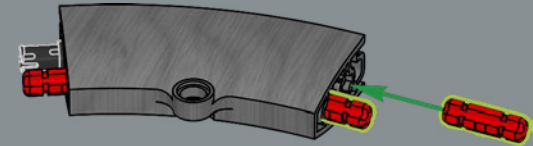

58

Les pneus LEGO® sont généralement ajustés sur un élément de roue unique. Il s'agit ici de la première roue LEGO constructible conçue comme partie intégrante d'un modèle.

59

60