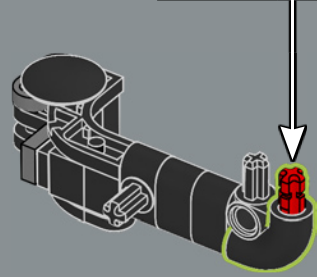

332

333

334

335

336

Cet élément a été créé pour représenter des cornes de dragon dans les sets LEGO® NINJAGO® – et il s'avère qu'il fonctionne aussi parfaitement pour un guidon de vélo de route !

337

338