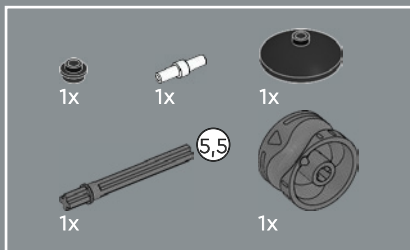

360

361

362

Cet élément sur la gourde est un levier de vitesses habituellement utilisé dans les boîtes de vitesses LEGO® Technic.

4x
6388018
1x
6357680

1x
4582543

3x
4514842

1x
6013938