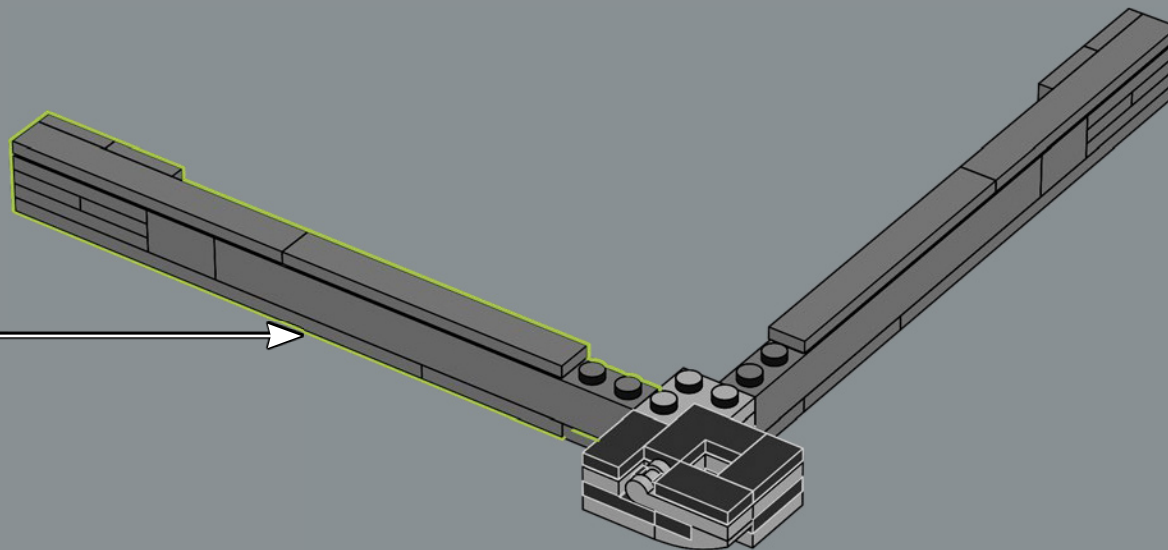

52

53

54

55

56

57

58

Les pneus LEGO® sont généralement ajustés sur un élément de roue unique. Il s'agit ici de la première roue LEGO constructible conçue comme partie intégrante d'un modèle.