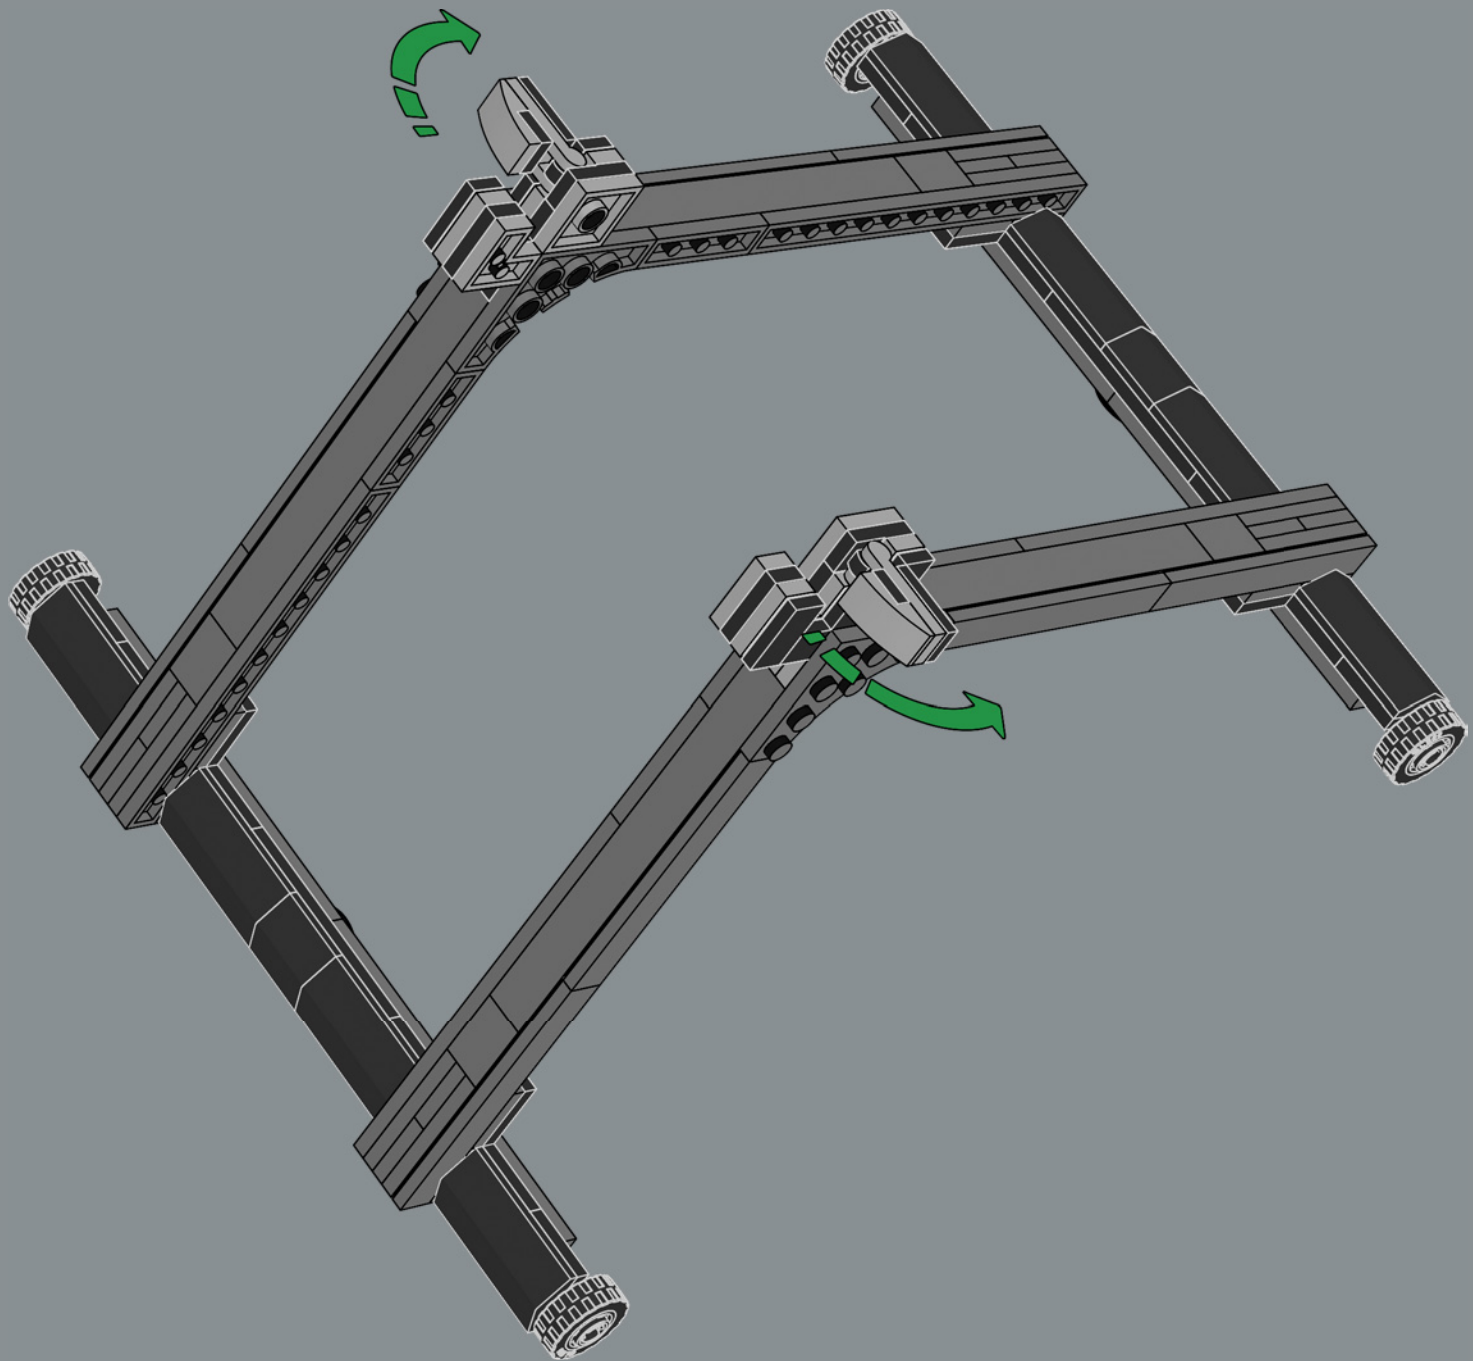

52

53

54

55

56

57

58

Les pneus LEGO® sont généralement ajustés sur un élément de roue unique. Il s'agit ici de la première roue LEGO constructible conçue comme partie intégrante d'un modèle.