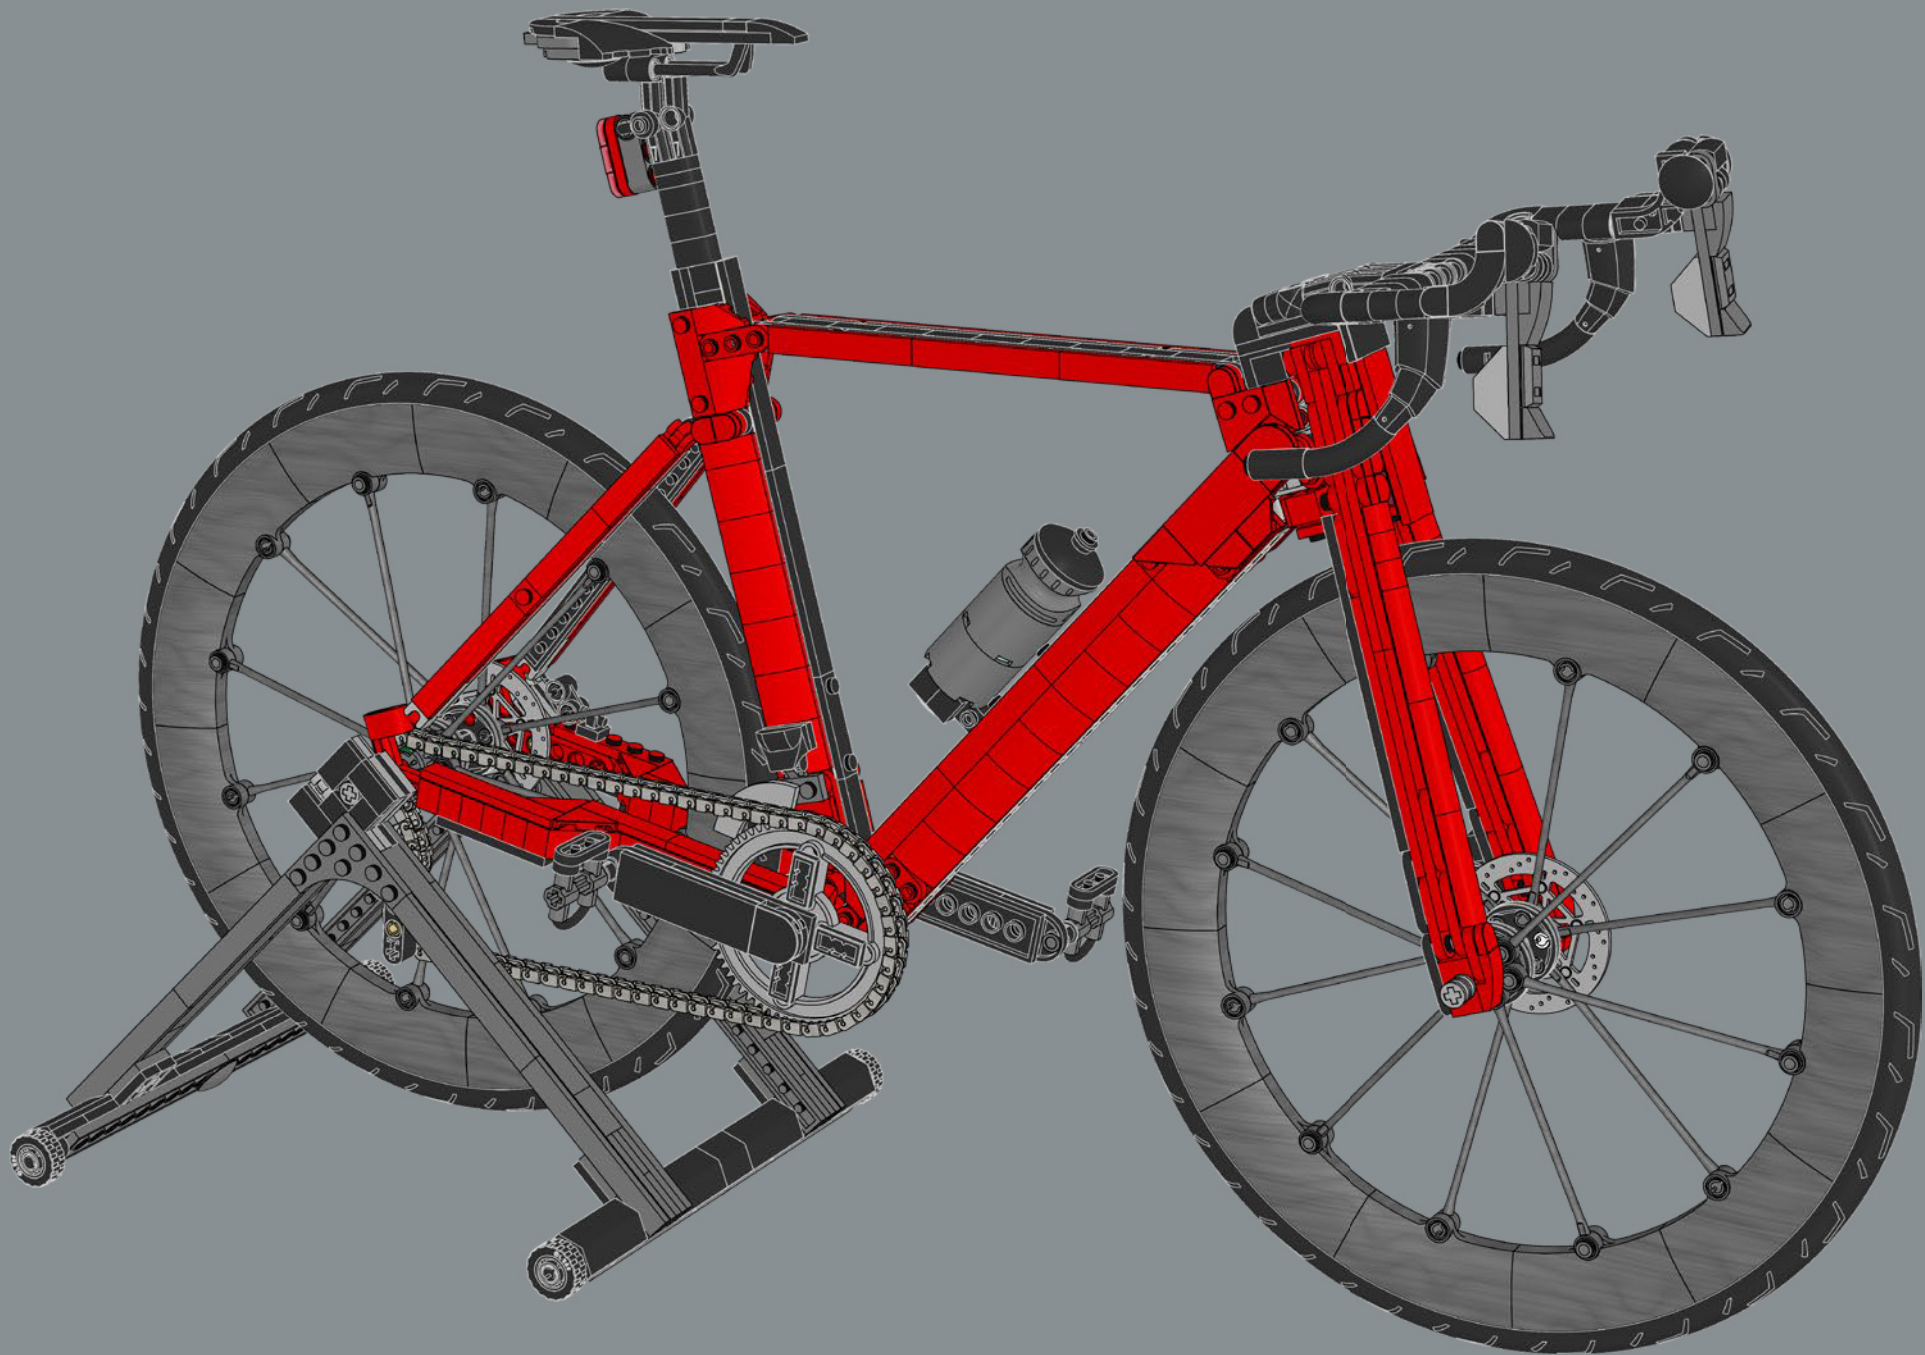

360

361

362

Cet élément sur la gourde est un levier de vitesses habituellement utilisé dans les boîtes de vitesses LEGO® Technic.

4x
6388018
1x
6357680

1x
4582543

3x
4514842

1x
6013938