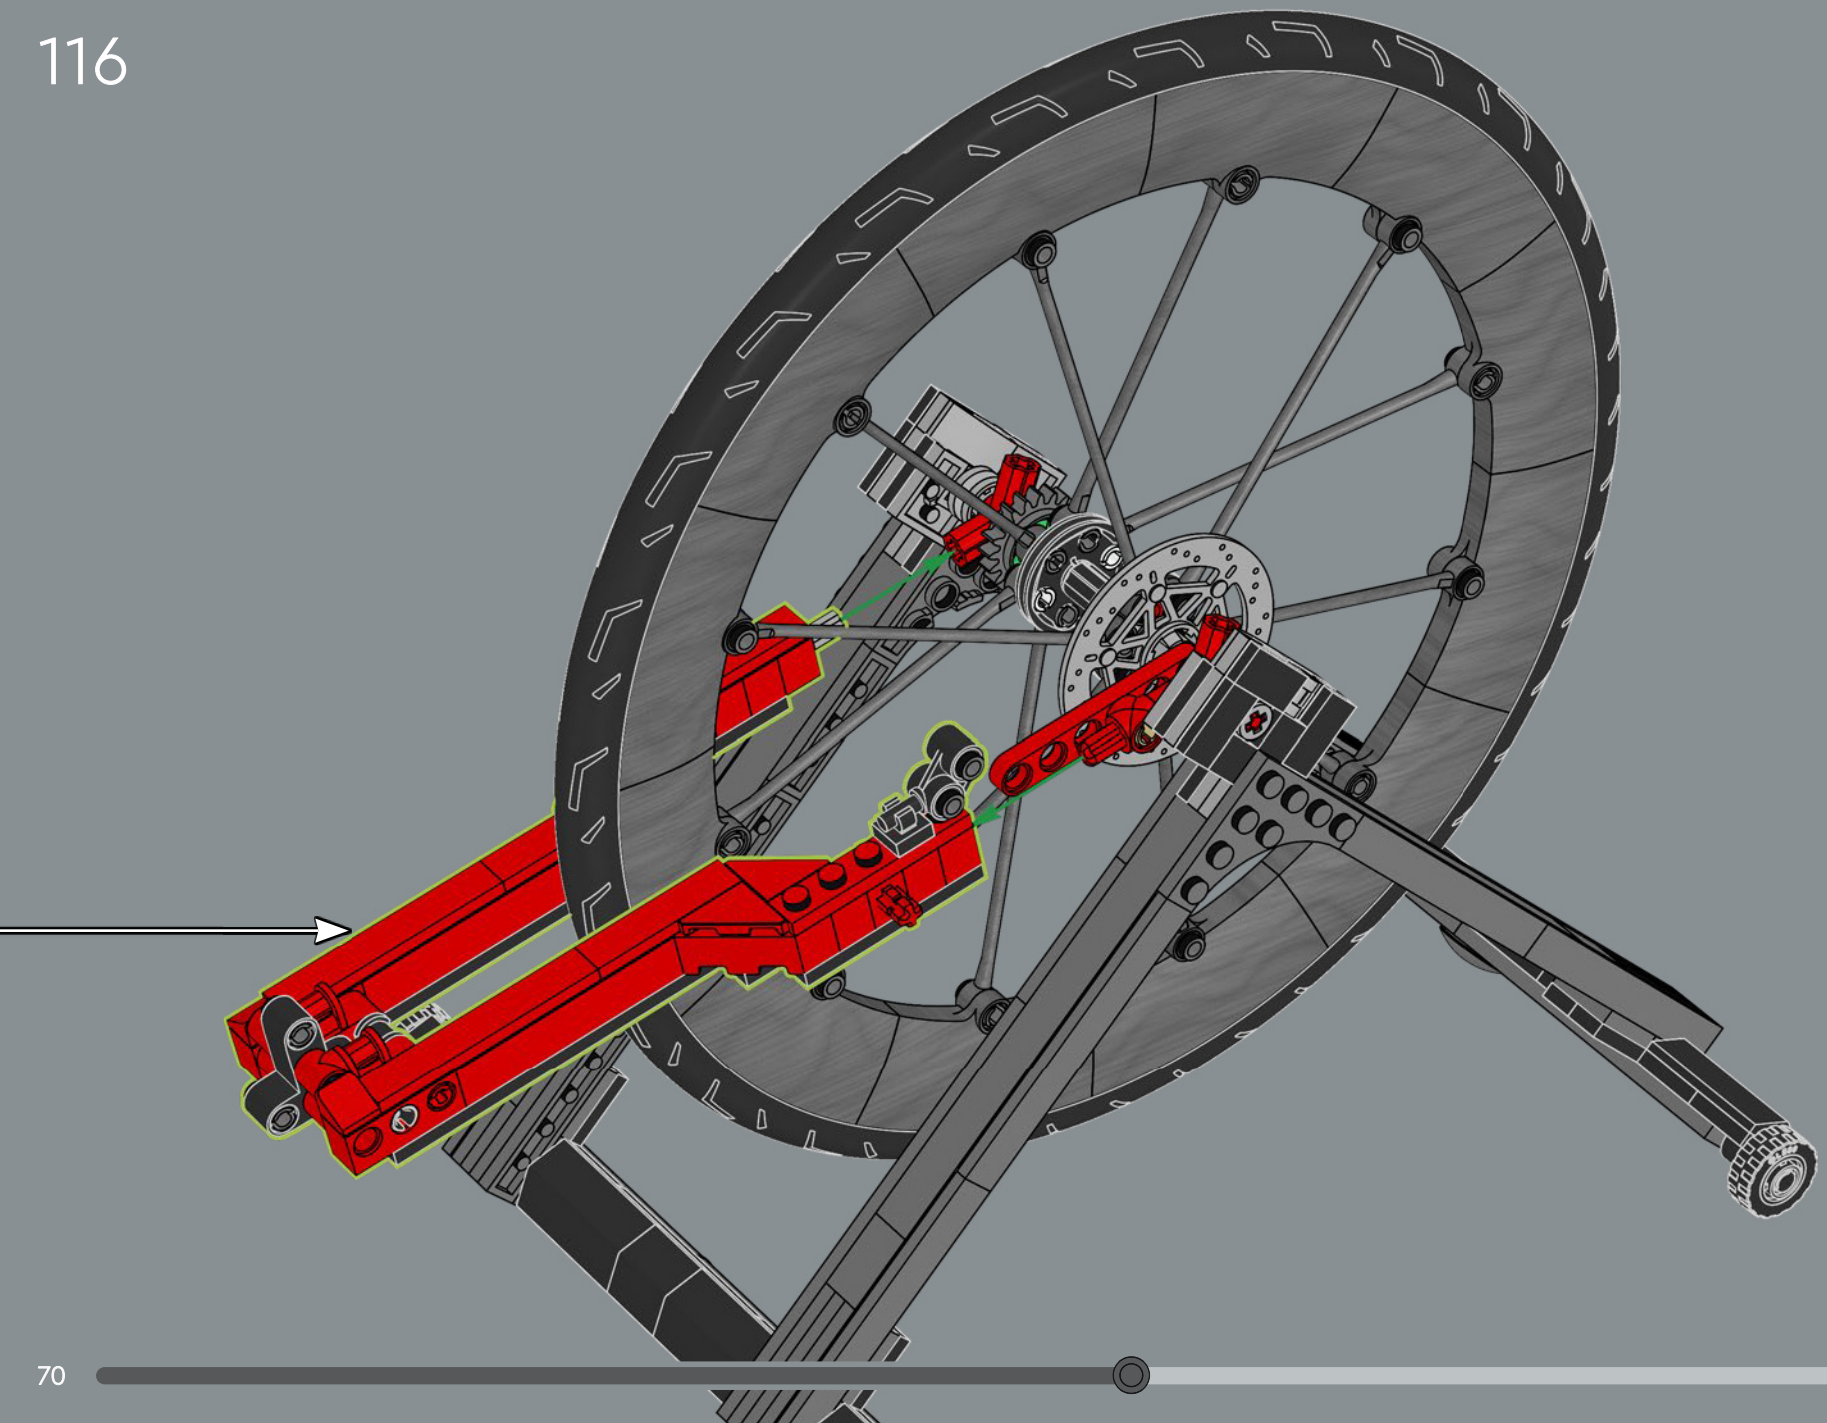

Cet élément a été créé à l'origine comme un lanceur pour les lance-missiles d'un set LEGO® Space Police en 2009. Ici, il fonctionne à merveille pour représenter un étrier de frein à disque.

118

119

120

121