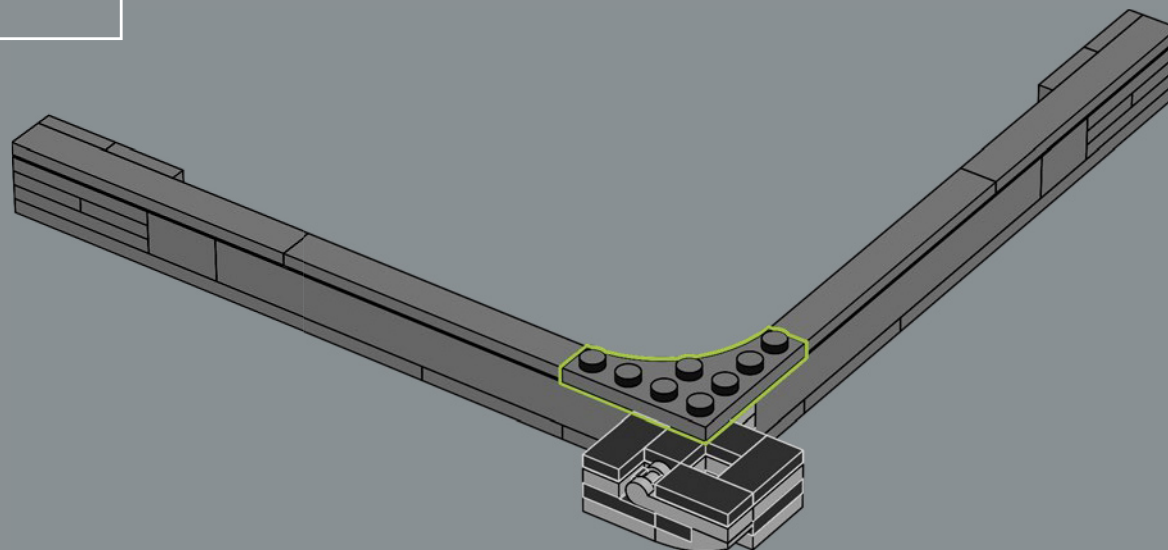

52

53

54

55

56

57

58

Les pneus LEGO® sont généralement ajustés sur un élément de roue unique. Il s'agit ici de la première roue LEGO constructible conçue comme partie intégrante d'un modèle.