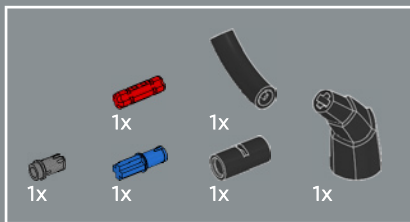

332

333

334

335

336

Cet élément a été créé pour représenter des cornes de dragon dans les sets LEGO® NINJAGO® – et il s'avère qu'il fonctionne aussi parfaitement pour un guidon de vélo de route !

337

338