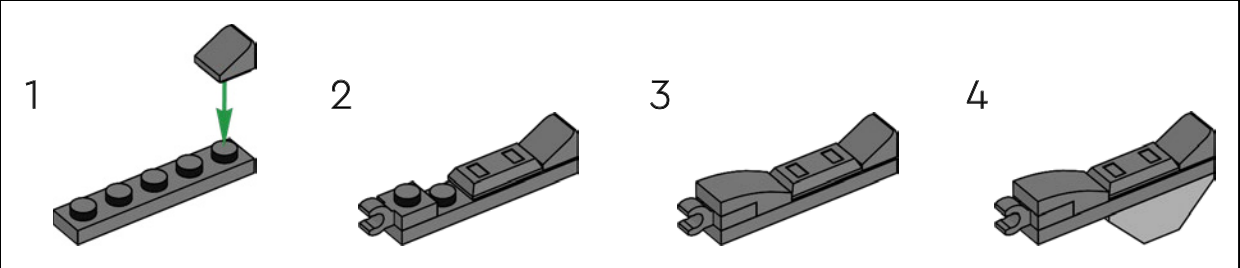

332

333

334

335

336

Cet élément a été créé pour représenter des cornes de dragon dans les sets LEGO® NINJAGO® – et il s'avère qu'il fonctionne aussi parfaitement pour un guidon de vélo de route !

337

338