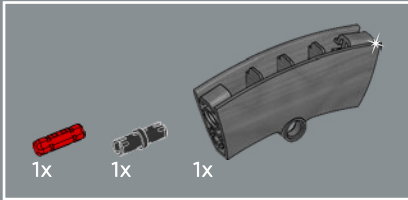

52

53

54

55

56

57

58

Les pneus LEGO® sont généralement ajustés sur un élément de roue unique. Il s'agit ici de la première roue LEGO constructible conçue comme partie intégrante d'un modèle.