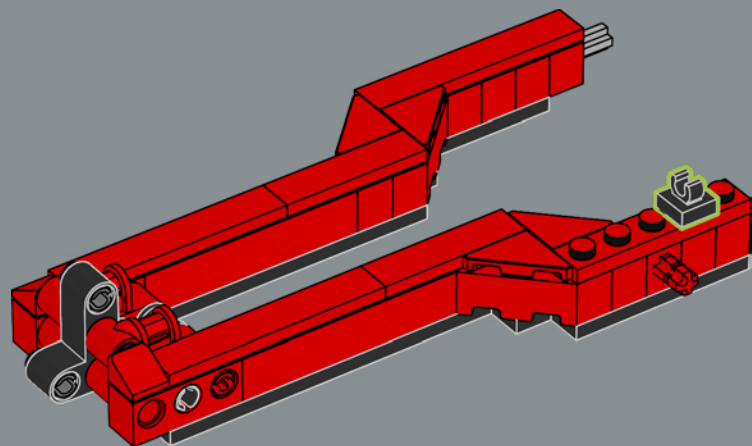

1x

114

1x

2x

115

Cet élément a été créé à l'origine comme un lanceur pour les lance-missiles d'un set LEGO® Space Police en 2009. Ici, il fonctionne à merveille pour représenter un étrier de frein à disque.