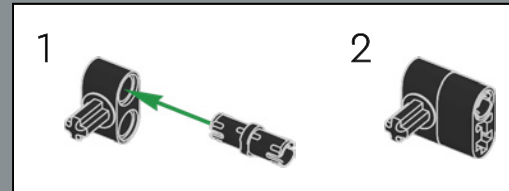

332

333

334

335

336

Cet élément a été créé pour représenter des cornes de dragon dans les sets LEGO® NINJAGO® – et il s'avère qu'il fonctionne aussi parfaitement pour un guidon de vélo de route !

337

338