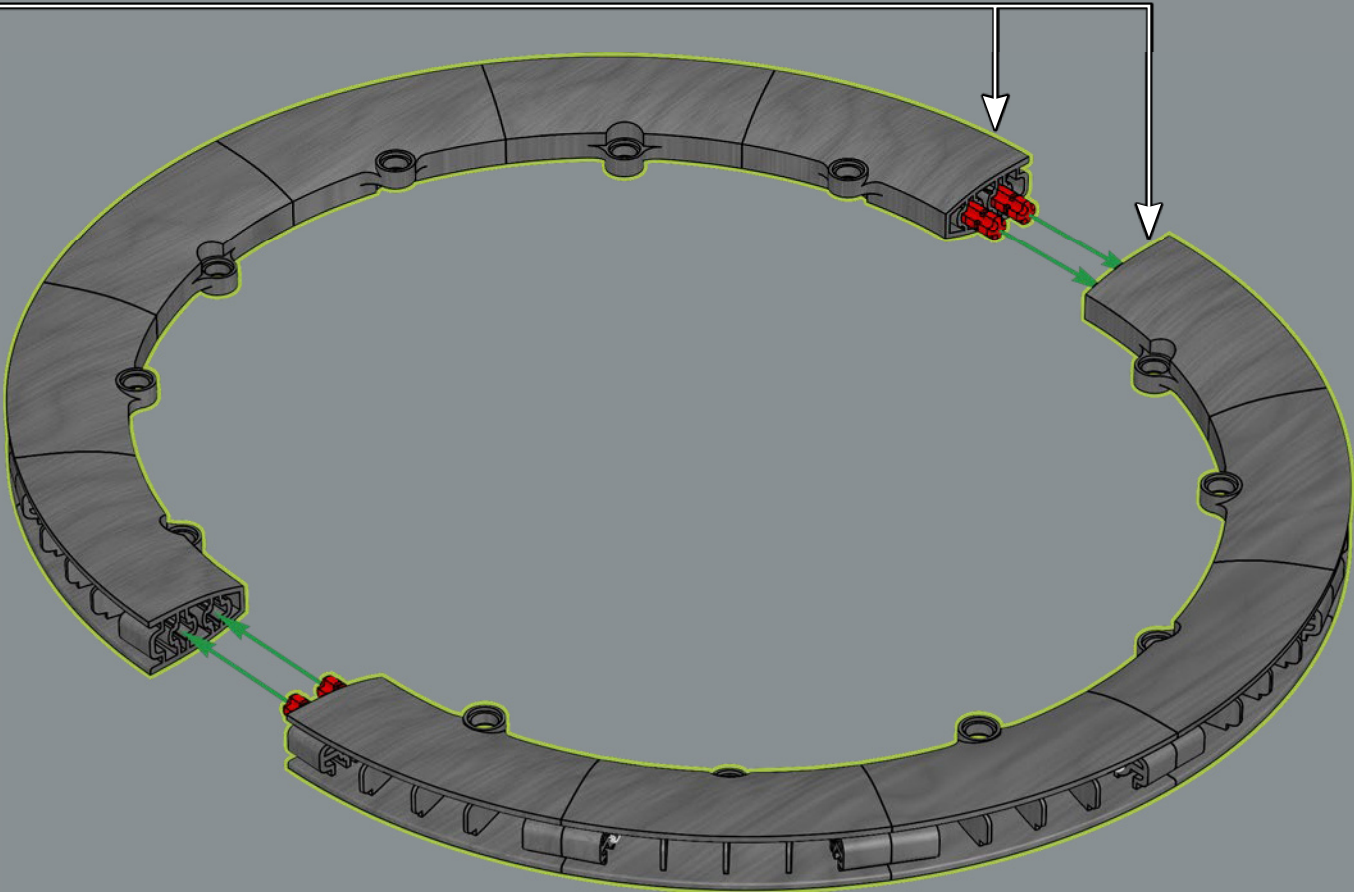

52

53

54

55

56

57

58

Les pneus LEGO® sont généralement ajustés sur un élément de roue unique. Il s'agit ici de la première roue LEGO constructible conçue comme partie intégrante d'un modèle.

59

60

61

62

63

64

2x

66