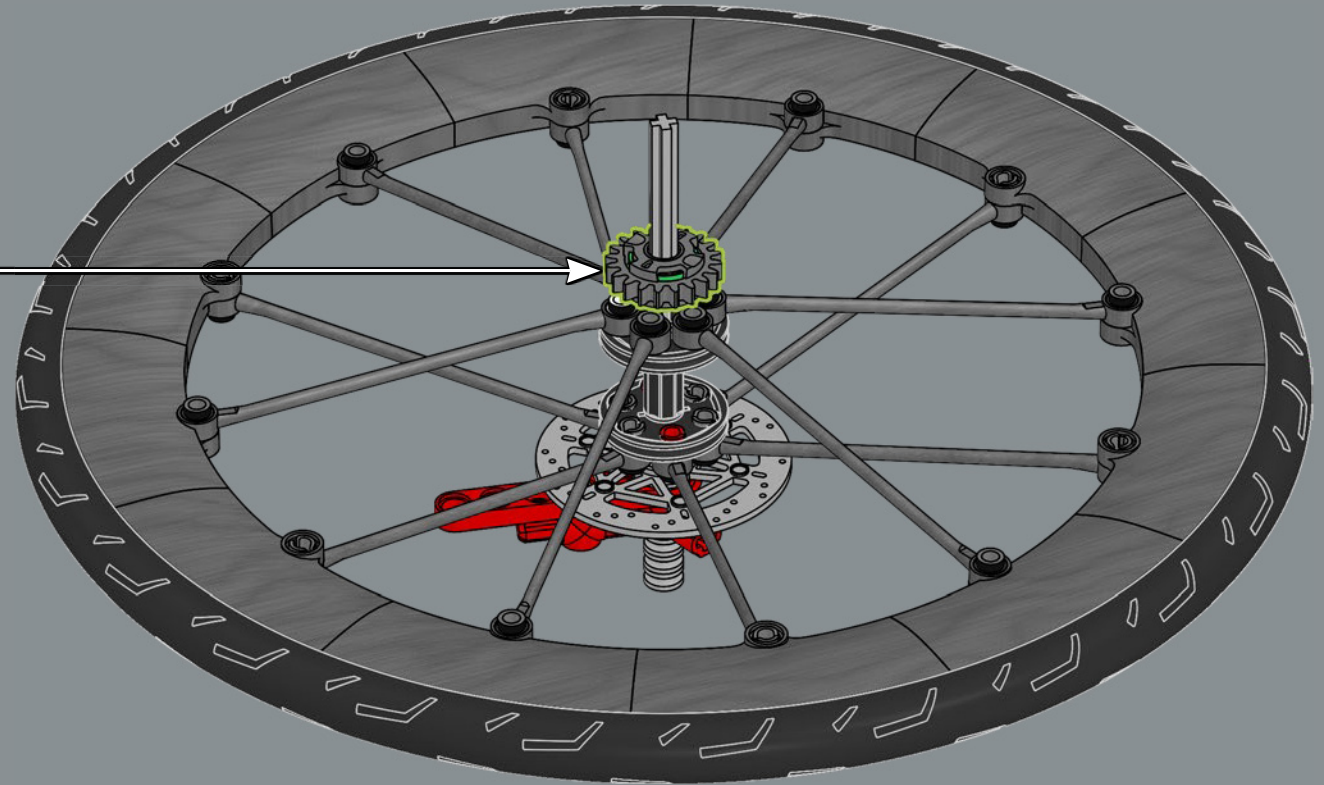

1x

81

Ce tout nouveau pignon à sens unique permet à ce vélo d'avancer en roue libre, exactement comme un vrai.