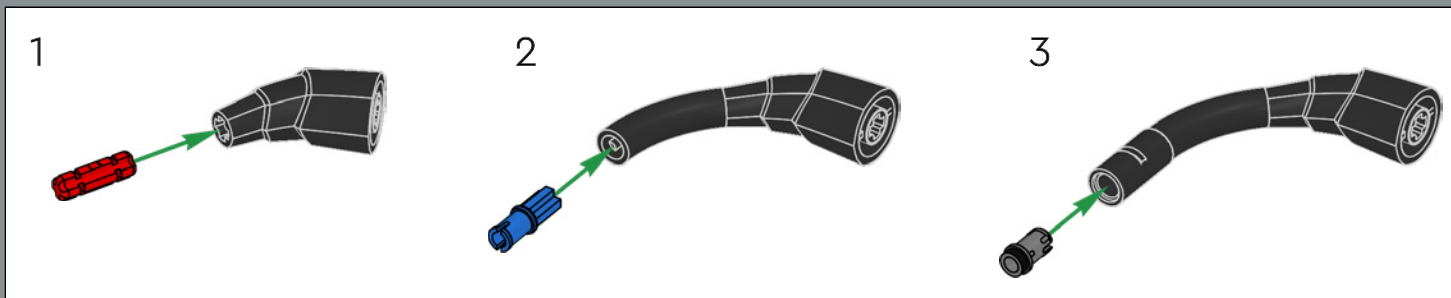

332

333

334

335

336

Cet élément a été créé pour représenter des cornes de dragon dans les sets LEGO® NINJAGO® – et il s'avère qu'il fonctionne aussi parfaitement pour un guidon de vélo de route !

337

338