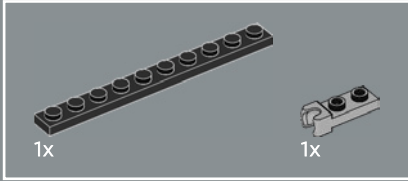

2x

115

Este elemento se creó originalmente como lanzador para los misiles de los sets LEGO® Space Police en 2009. Aquí funciona muy bien para representar una pinza de freno de disco.

118

119

120

121

122