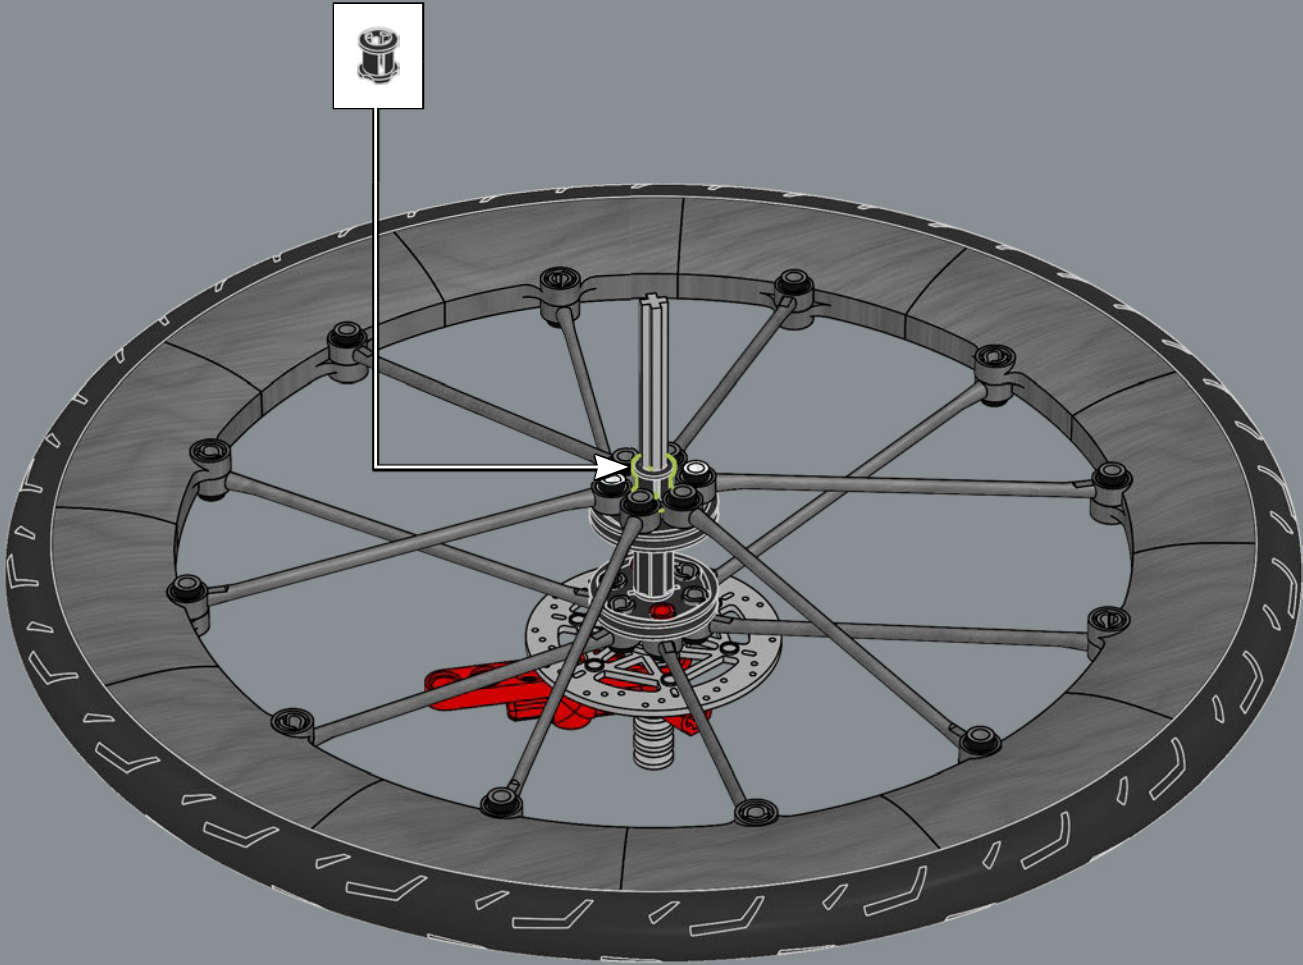

58

Normalmente, los neumáticos LEGO® se asientan sobre un elemento de rueda único. Esta es la primera rueda LEGO construible diseñada como parte de un modelo.

59

60

61

62

63

64

80

1x

81

Este flamante piñón de corte recto es unidireccional, lo que permite que la bicicleta ruede por inercia, tal como en una bicicleta de verdad.

82

3x

83

84