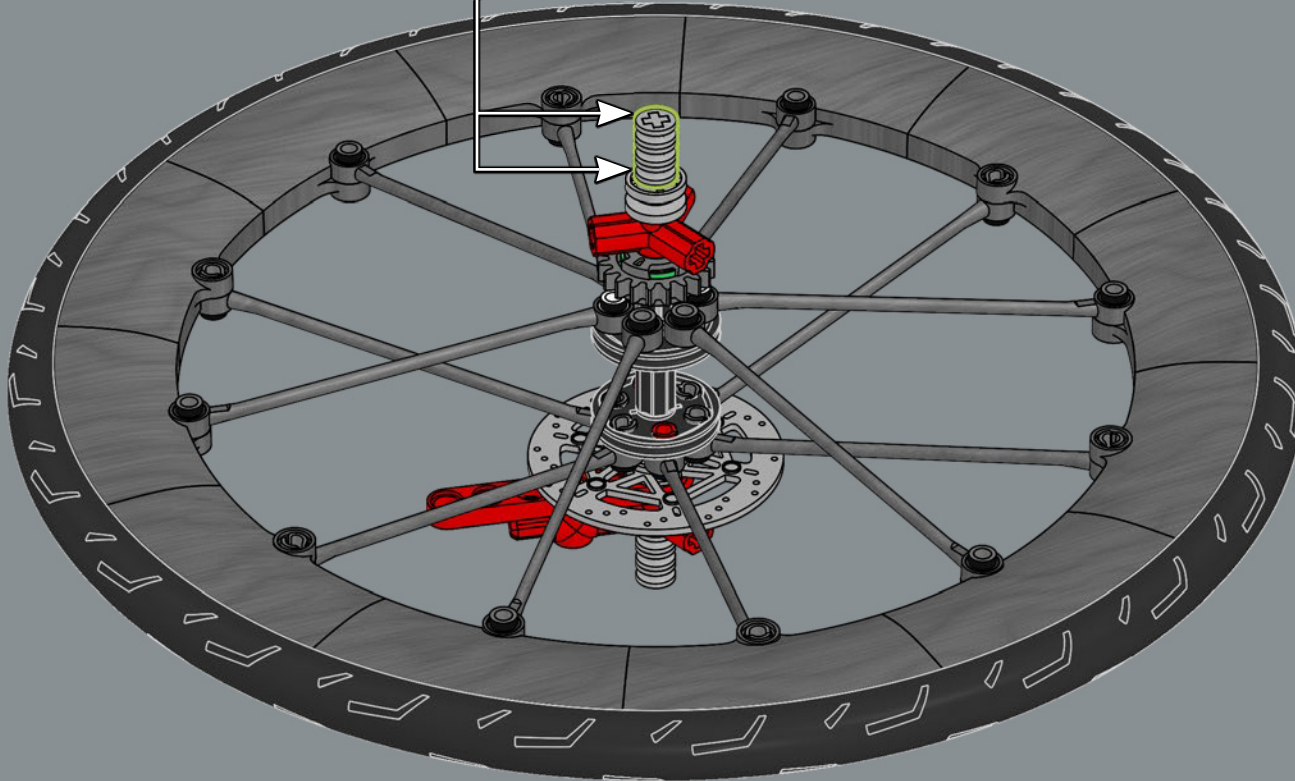

80

1x

81

Este flamante piñón de corte recto es unidireccional, lo que permite que la bicicleta ruede por inercia, tal como en una bicicleta de verdad.

82

3x

83

84