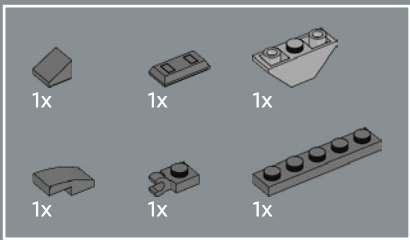

335

336

Este elemento se creó para representar cuernos de dragón en los sets LEGO® NINJAGO®. ¡Pero también es perfecto para el manillar de una bici de carretera!

337

338

339

340

341