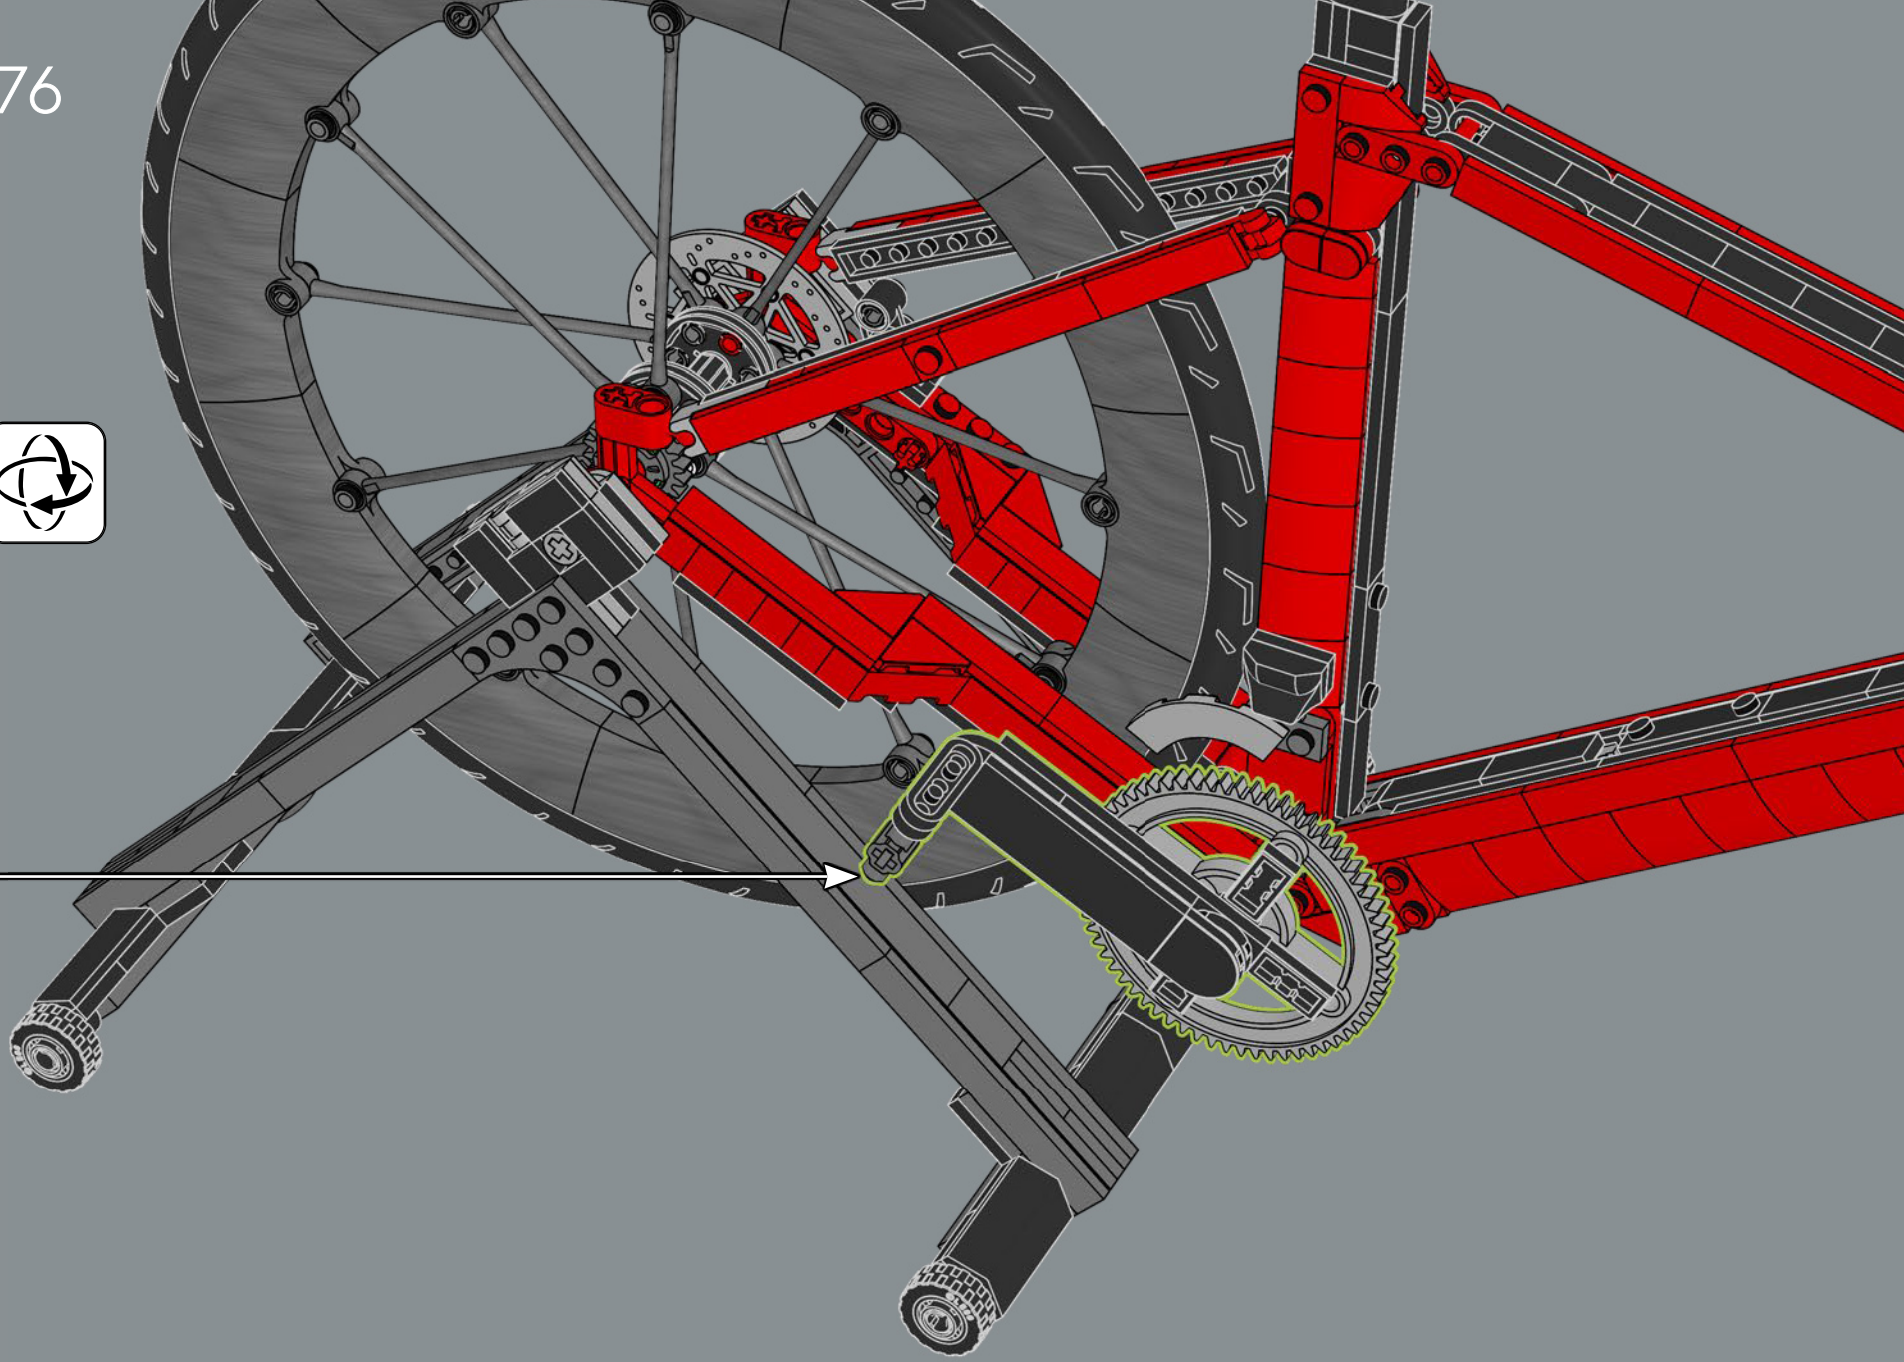

272

273

274

275

Este es actualmente el mayor engranaje LEGO® de corte recto, creado específicamente para este modelo.

276

277

278