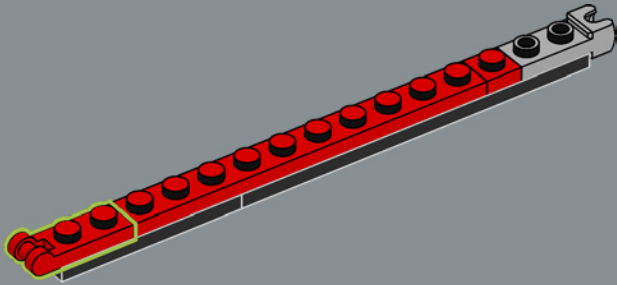

2x

115

Este elemento se creó originalmente como lanzador para los misiles de los sets LEGO® Space Police en 2009. Aquí funciona muy bien para representar una pinza de freno de disco.

118

119

120

121

122