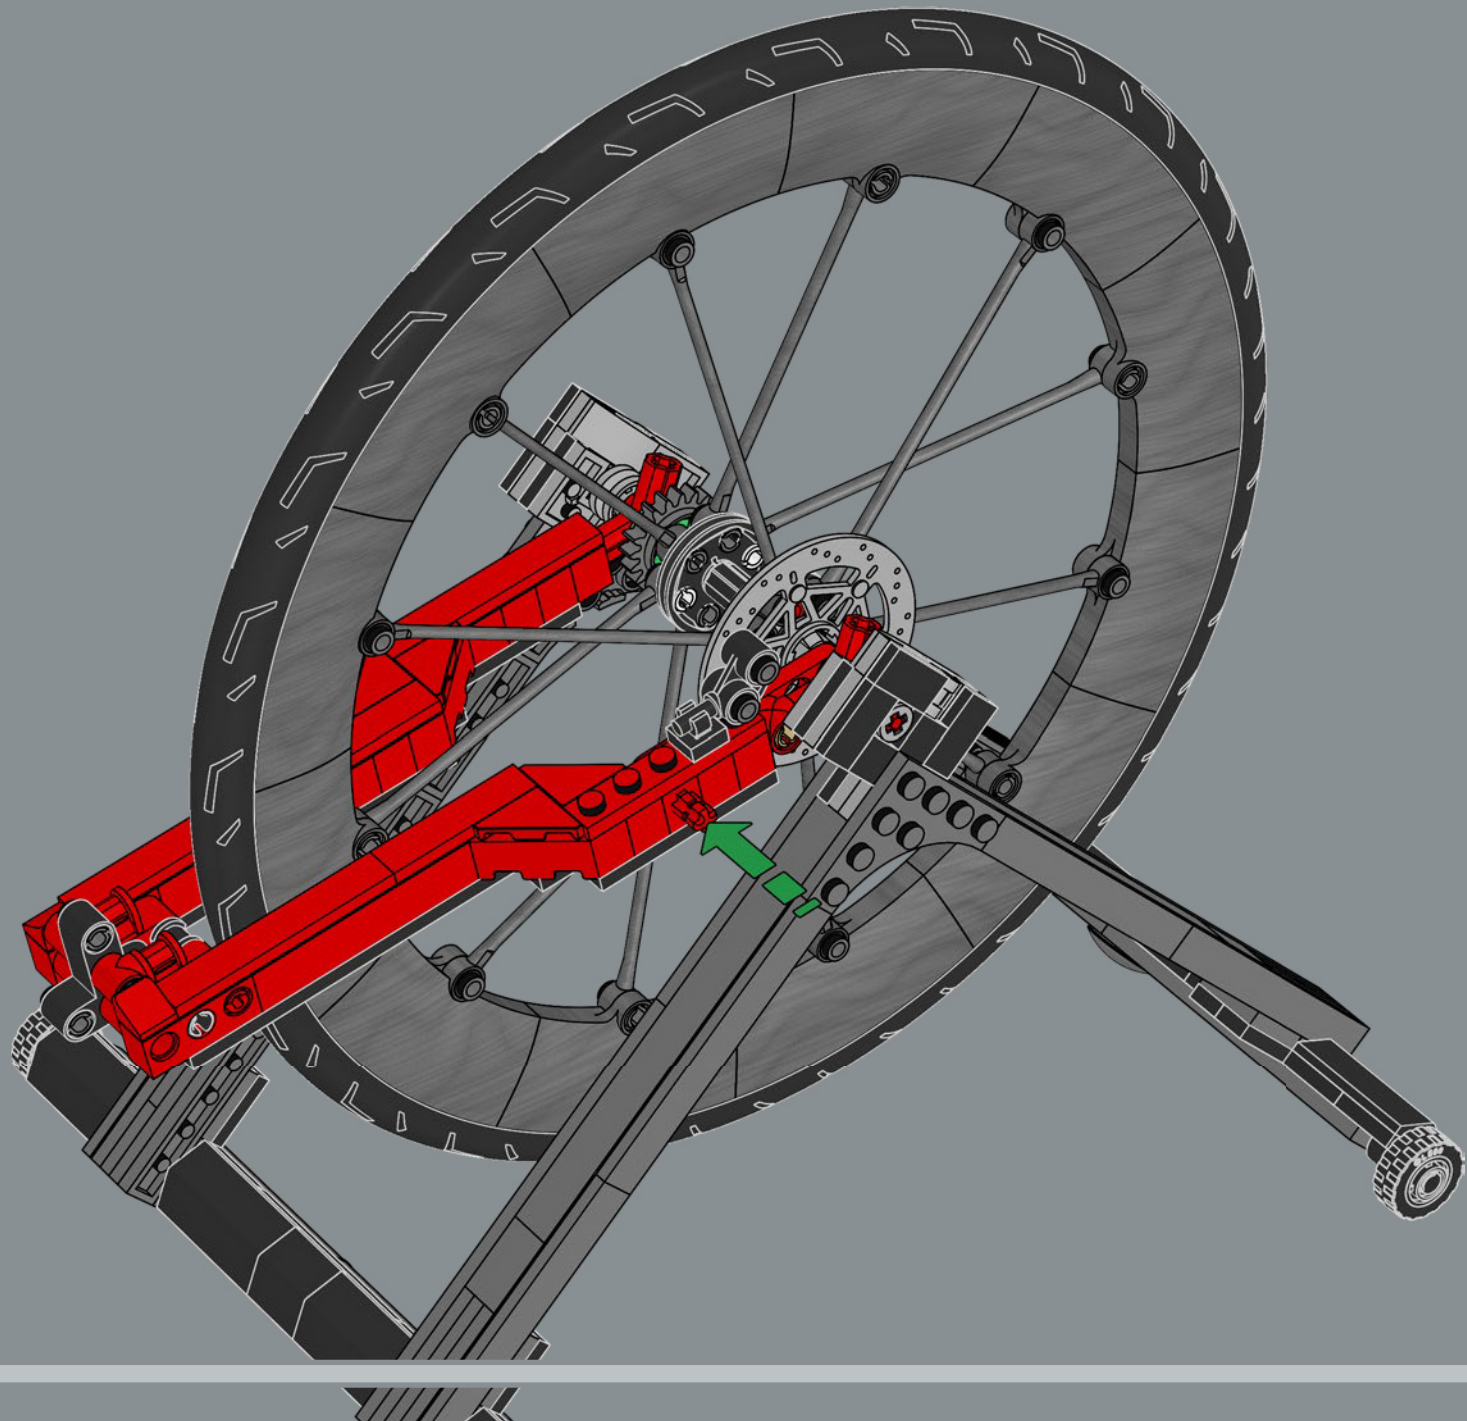

2x

115

Este elemento se creó originalmente como lanzador para los misiles de los sets LEGO® Space Police en 2009. Aquí funciona muy bien para representar una pinza de freno de disco.

118

119

120

121

122