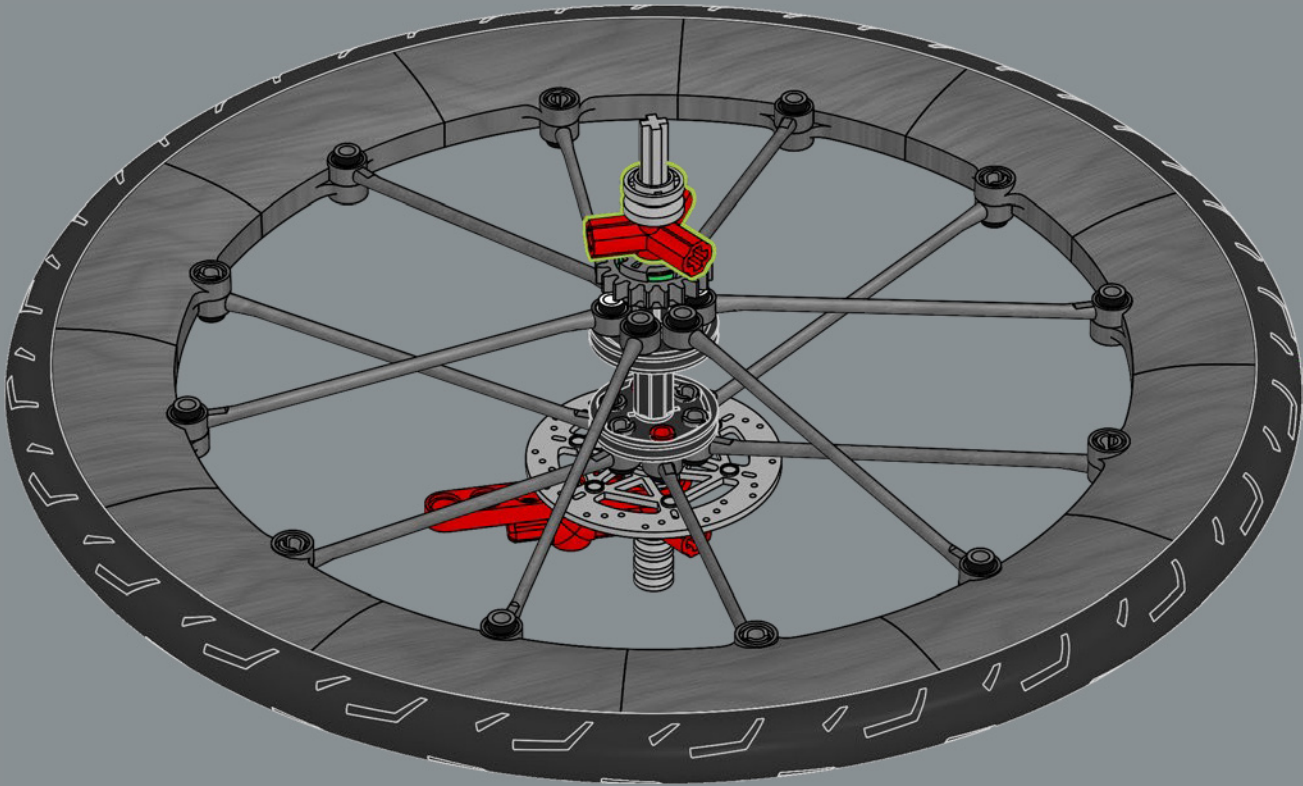

80

1x

81

Este flamante piñón de corte recto es unidireccional, lo que permite que la bicicleta ruede por inercia, tal como en una bicicleta de verdad.

82

3x

83

84