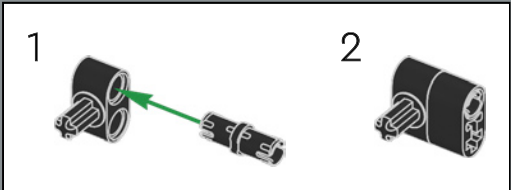

335

336

Este elemento se creó para representar cuernos de dragón en los sets LEGO® NINJAGO®. ¡Pero también es perfecto para el manillar de una bici de carretera!

337

338

339

340

341