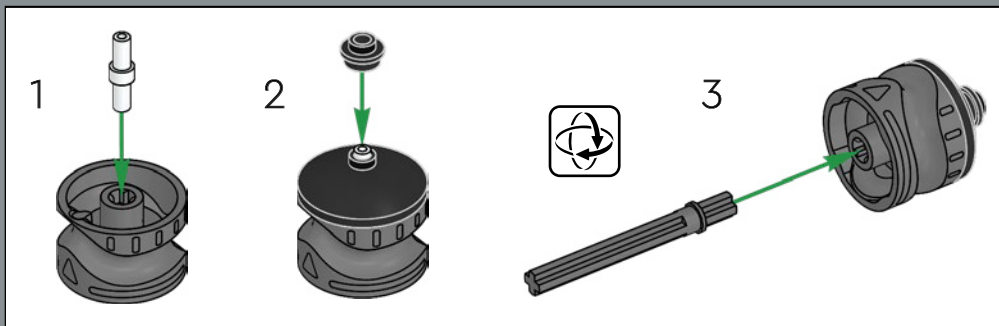

Este elemento de la botella es una palanca de cambios habitualmente usada en las cajas de cambios LEGO® Technic.

4x
6388018
1x
6357680

1x
4582543

3x
4514842

1x
6013938

2x
4666579

2x
4666999

4x
6223427