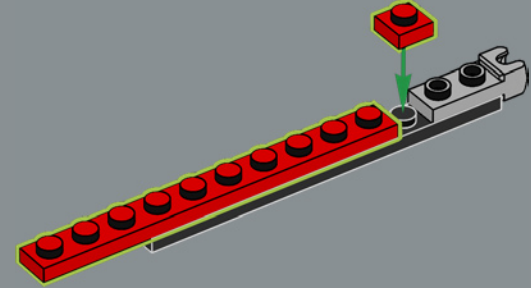

2x

115

Este elemento se creó originalmente como lanzador para los misiles de los sets LEGO® Space Police en 2009. Aquí funciona muy bien para representar una pinza de freno de disco.

118

119

120

121

122