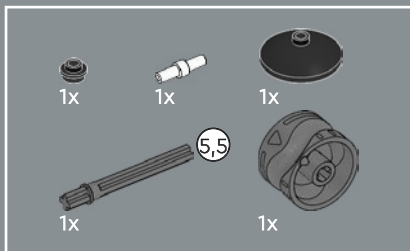

362

Este elemento de la botella es una palanca de cambios habitualmente usada en las cajas de cambios LEGO® Technic.