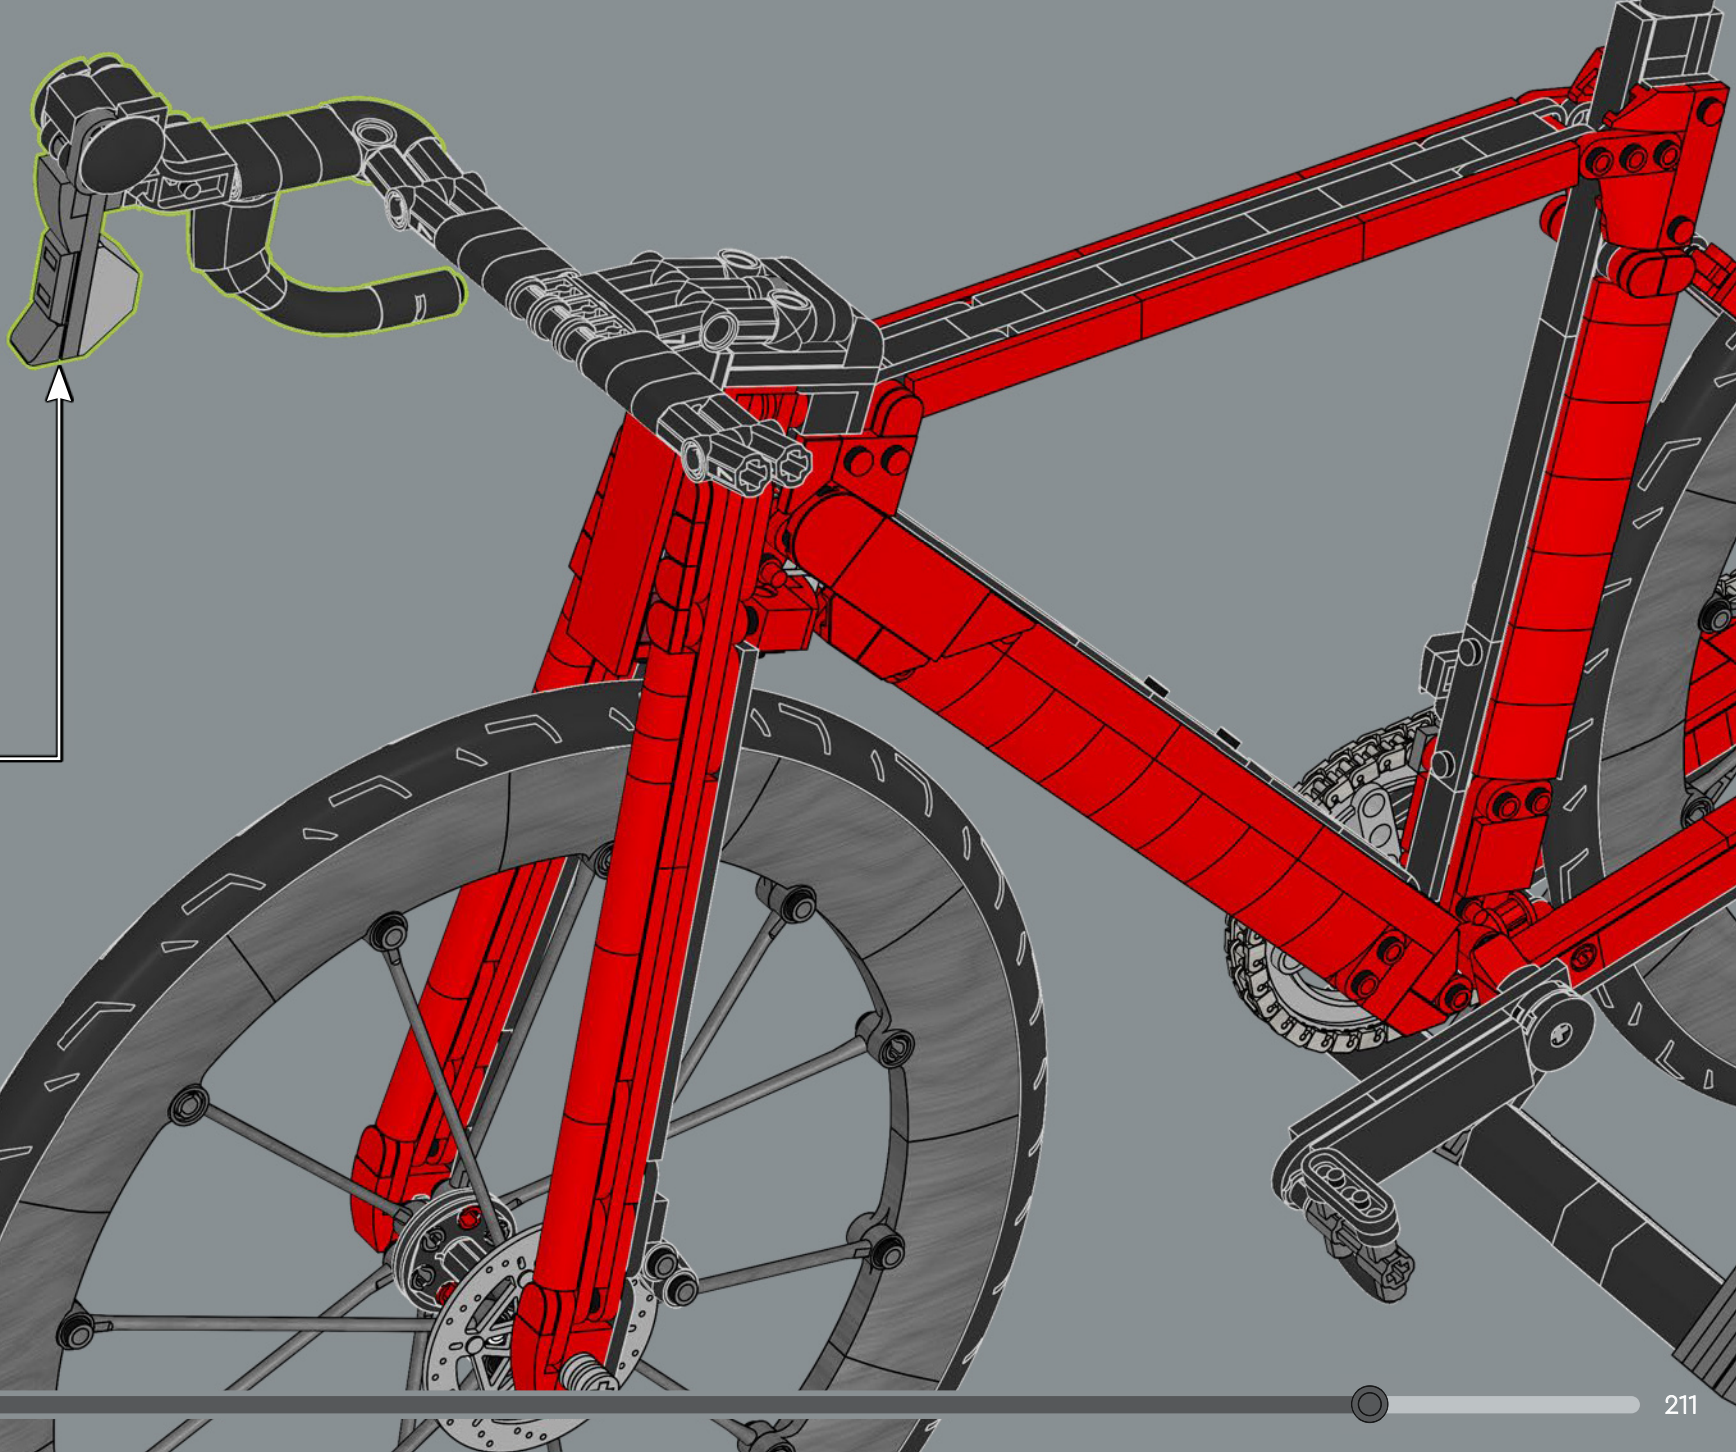

335

336

Este elemento se creó para representar cuernos de dragón en los sets LEGO® NINJAGO®. ¡Pero también es perfecto para el manillar de una bici de carretera!

337

338

339

340

341