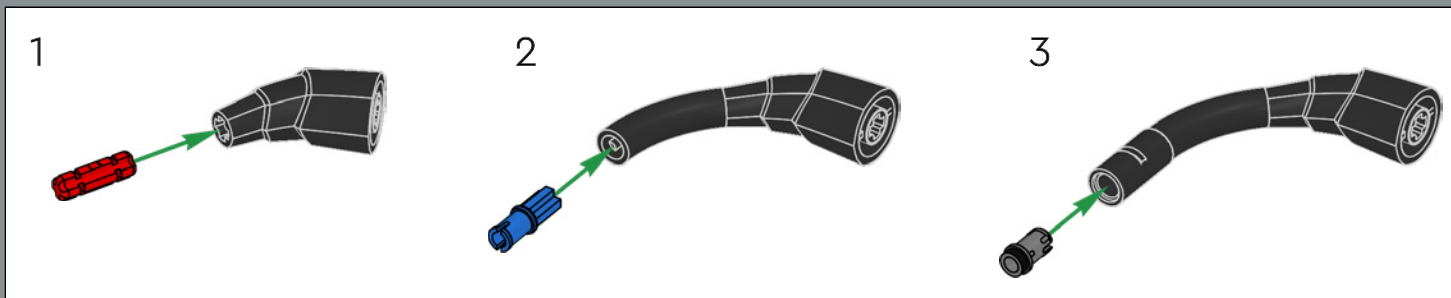

335

336

Este elemento se creó para representar cuernos de dragón en los sets LEGO® NINJAGO®. ¡Pero también es perfecto para el manillar de una bici de carretera!

337

338

339

340

341