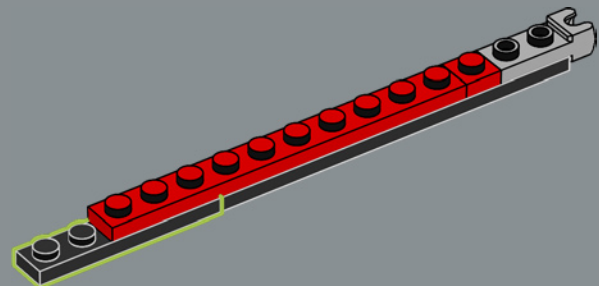

2x

115

Este elemento se creó originalmente como lanzador para los misiles de los sets LEGO® Space Police en 2009. Aquí funciona muy bien para representar una pinza de freno de disco.

118

119

120

121

122