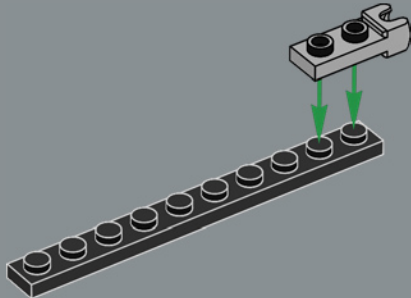

2x

115

Este elemento se creó originalmente como lanzador para los misiles de los sets LEGO® Space Police en 2009. Aquí funciona muy bien para representar una pinza de freno de disco.

118

119

120

121

122