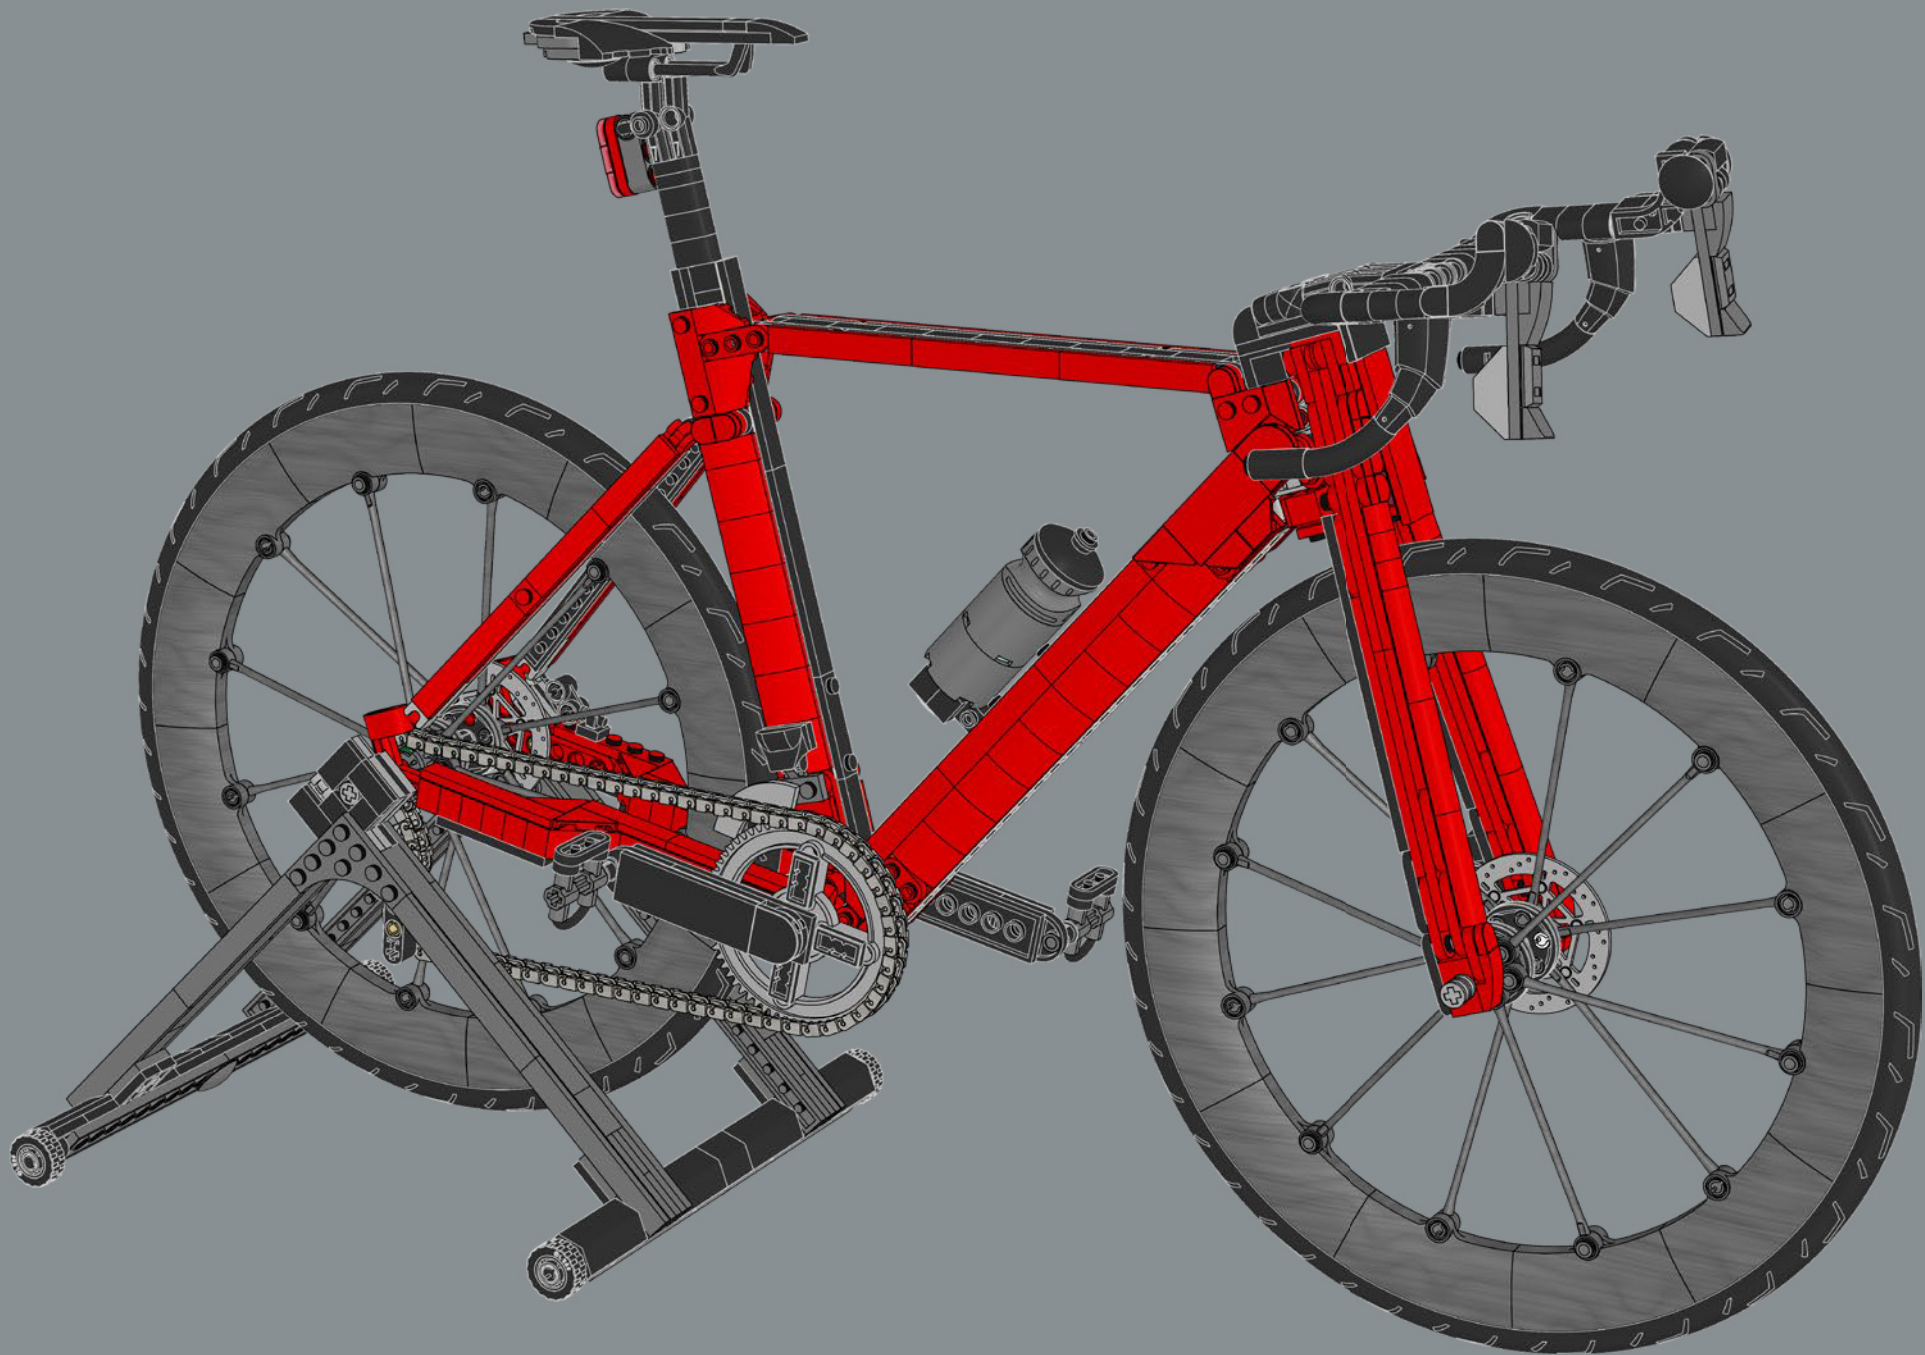

356

357

358

359

360

361

362

Dieses Element auf der Flasche ist ein Schalthebel, der normalerweise in LEGO® Technic Getrieben verwendet wird.