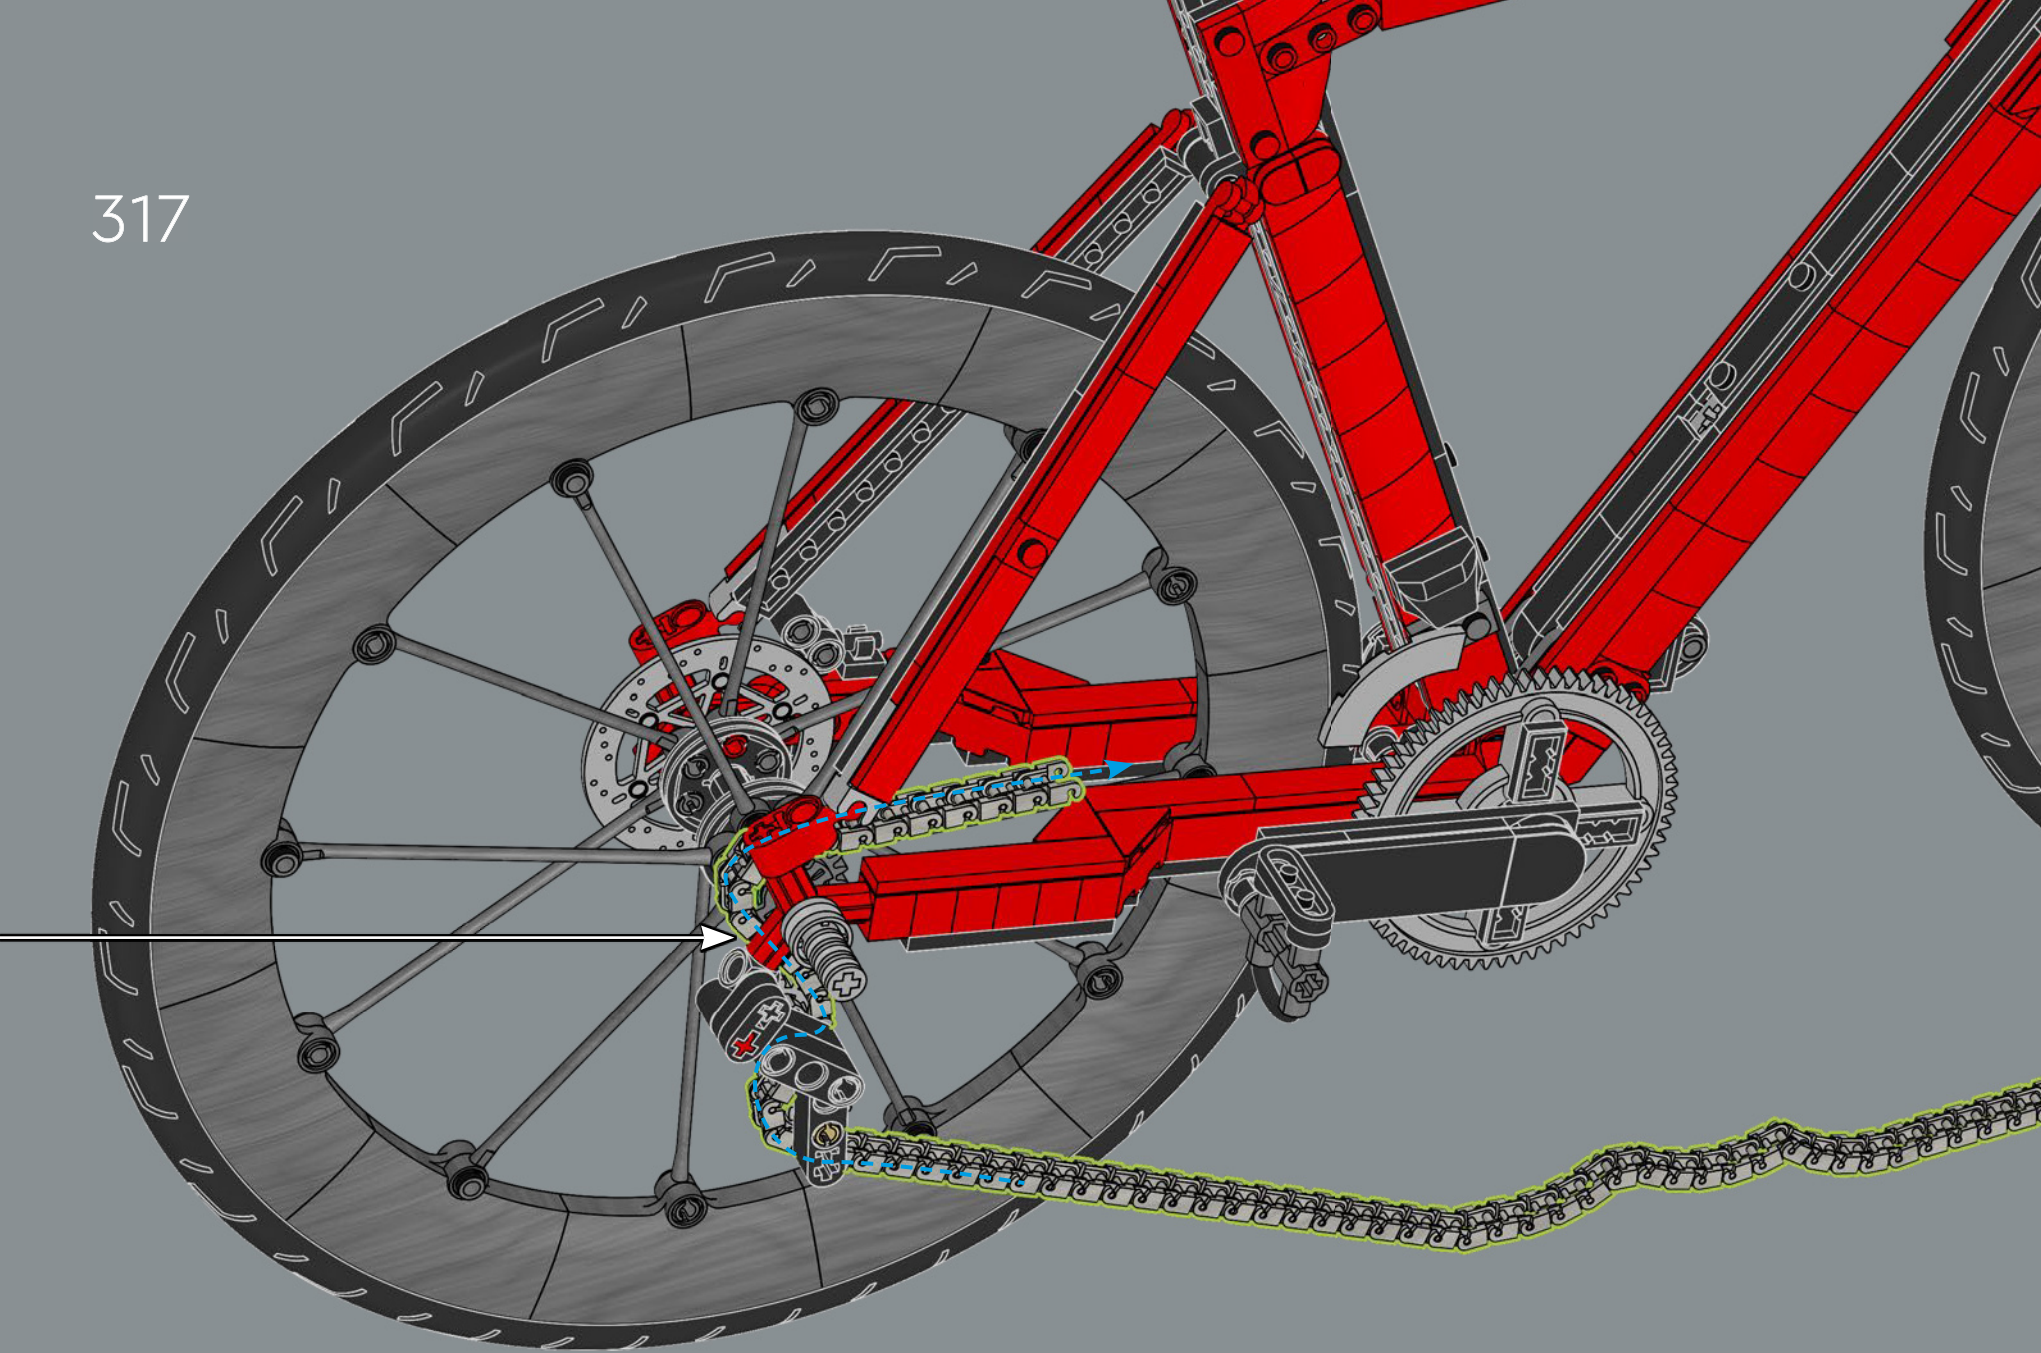

2x

314

315

72x

Dieses Kettenelement ist erstmals in Silber-Metallic erhältlich.

316

317

319