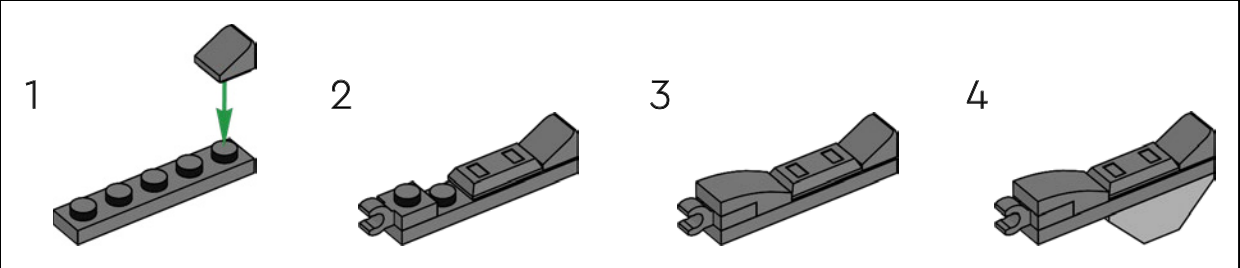

336

Dieses Element wurde für die Drachenhörner für LEGO® NINJAGO® Sets entwickelt – und wie sich herausstellt, eignet es sich auch hervorragend für Rennrad-Lenker!

337

338

339

340

341

342