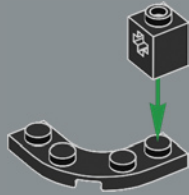

336

Dieses Element wurde für die Drachenhörner für LEGO® NINJAGO® Sets entwickelt – und wie sich herausstellt, eignet es sich auch hervorragend für Rennrad-Lenker!

337

338

339

340

341

342