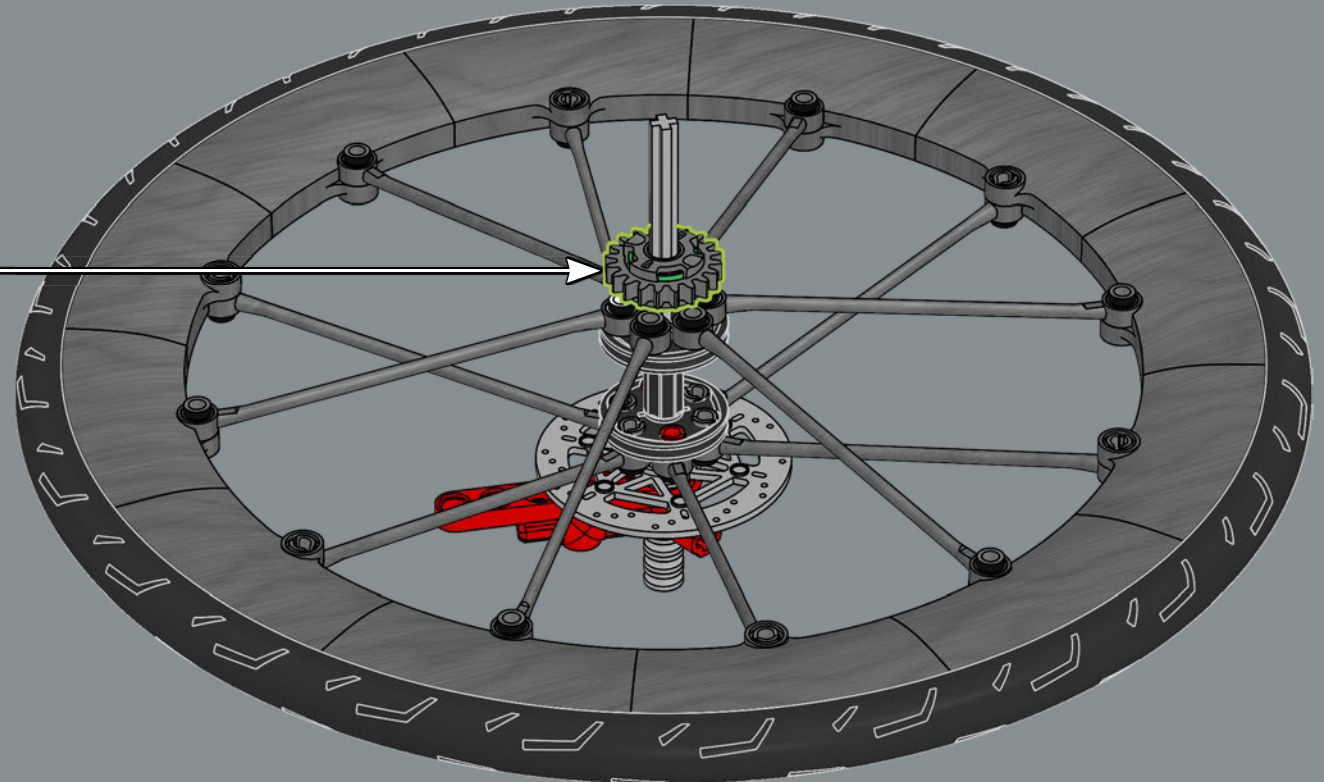

1x

81

Dieses brandneue Einweg-Stirnrad ermöglicht es diesem Fahrrad, wie ein echtes Fahrrad im Freilauf zu fahren.