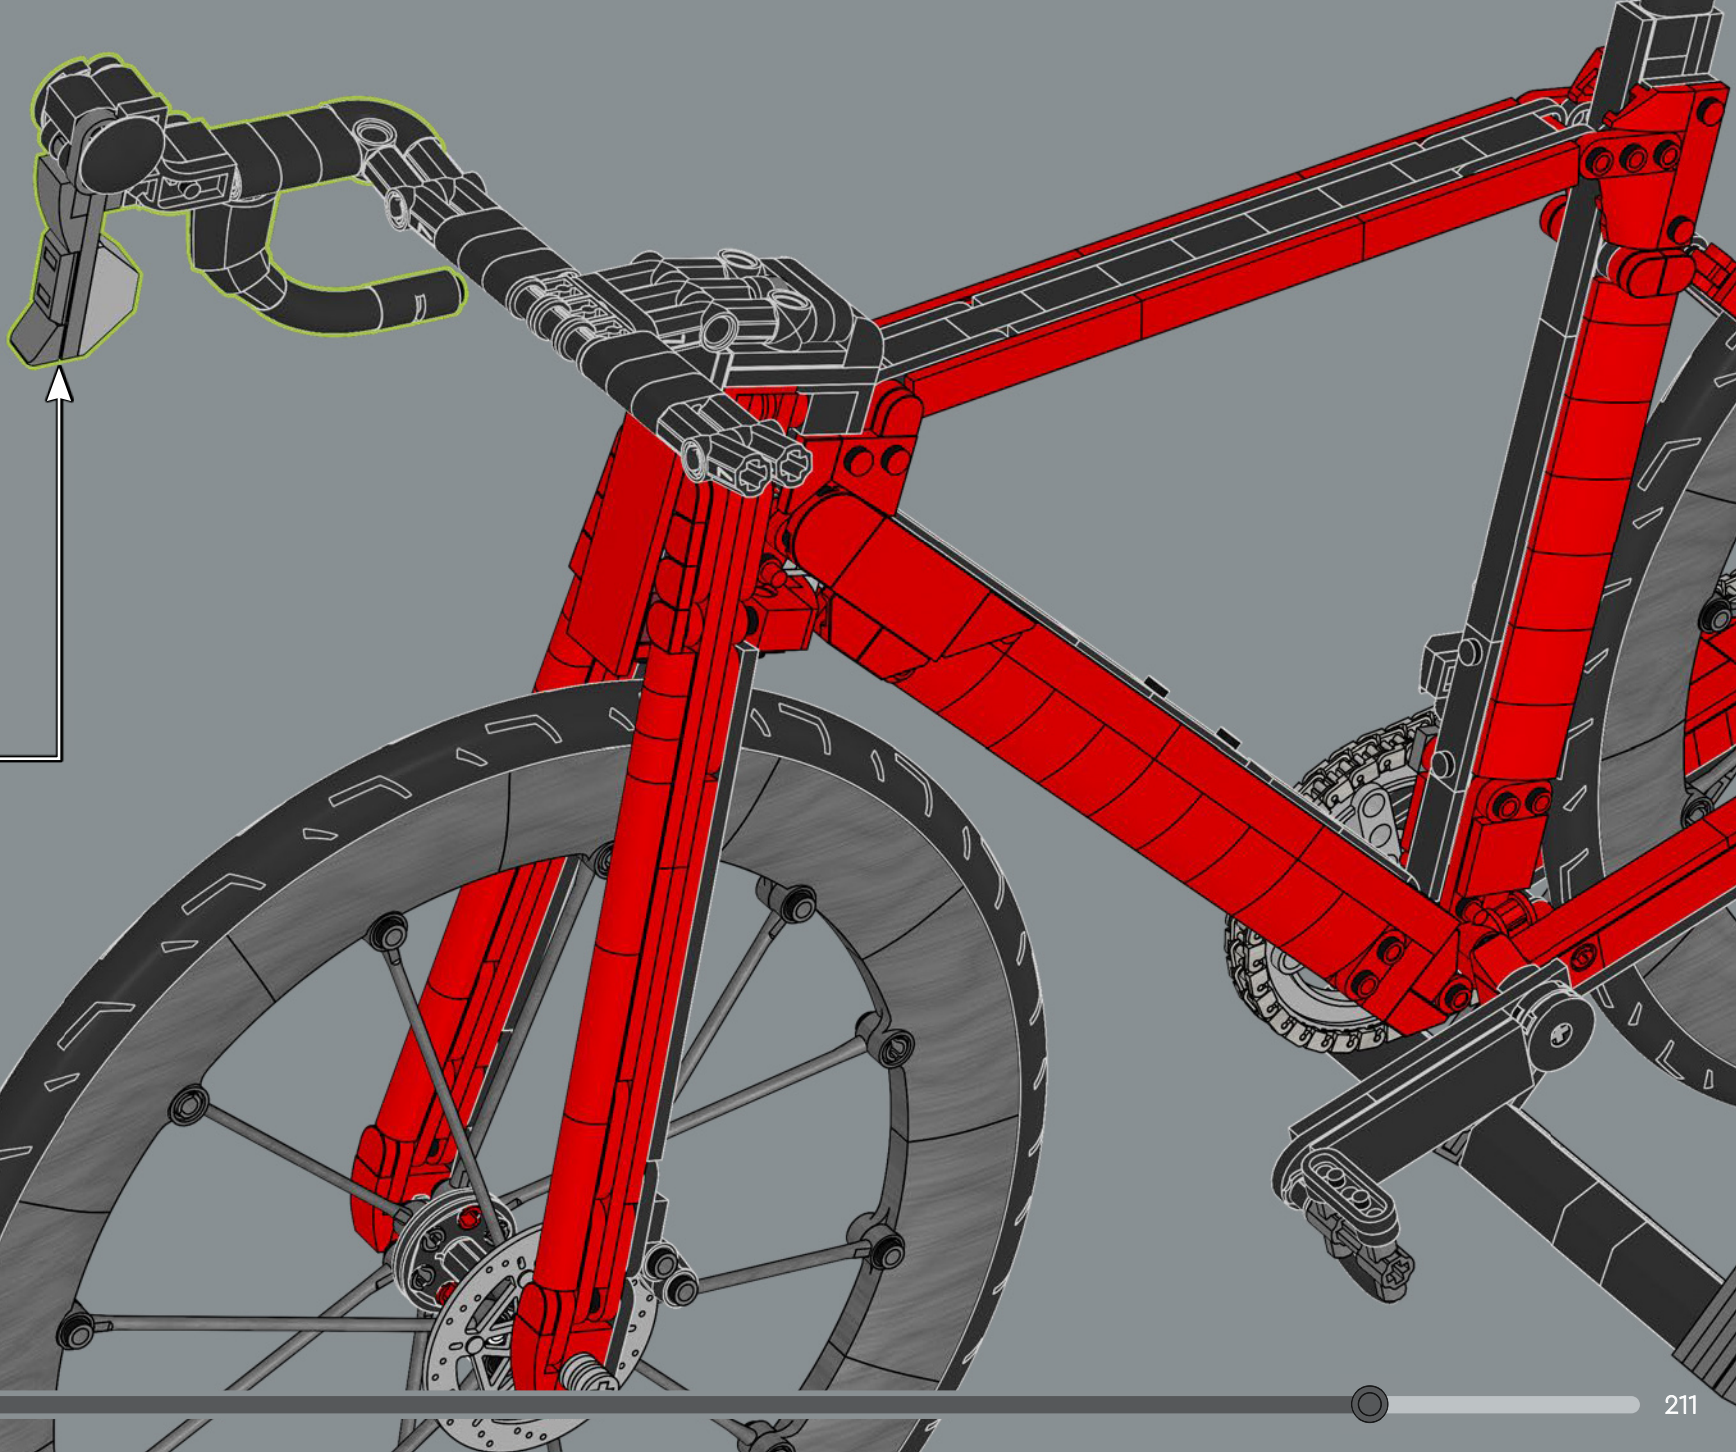

336

Dieses Element wurde für die Drachenhörner für LEGO® NINJAGO® Sets entwickelt – und wie sich herausstellt, eignet es sich auch hervorragend für Rennrad-Lenker!

337

338

339

340

341

342