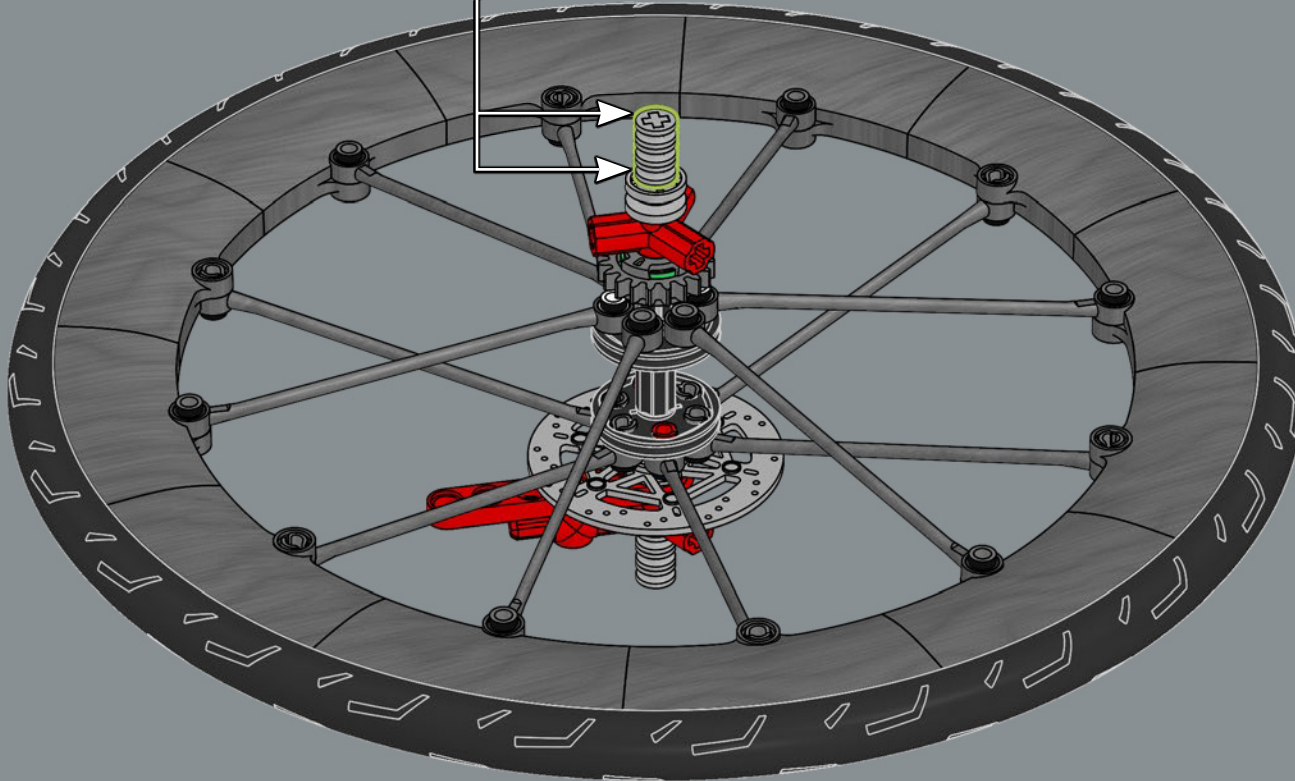

VOM LEGO® ICONS DESIGN TEAM

▶ Radfahren ist für viele Menschen auf der ganzen Welt eine Leidenschaft, zum Beispiel in Dänemark, der Heimat der LEGO Gruppe! Aber konnten wir eines aus (den meist rechteckigen) LEGO® Steinen bauen? Es war eine anspruchsvolle technische Aufgabe, eine stabile Konstruktion zu entwickeln. Insbesondere um das Steuerrohr, wo die oberen und unteren Röhren aufeinandertreffen, um die Aufnahme für die Vorderradgabel zu bilden. Ein großer Maßstab war entscheidend für die richtigen Proportionen. Der Ausstellungsstander sorgt für zusätzliche Stabilität sowohl bei der Präsentation als auch bei der Handhabung.

81

Dieses brandneue Einweg-Stirnrad ermöglicht es diesem Fahrrad, wie ein echtes Fahrrad im Freilauf zu fahren.

82

3x

83

84

85

86