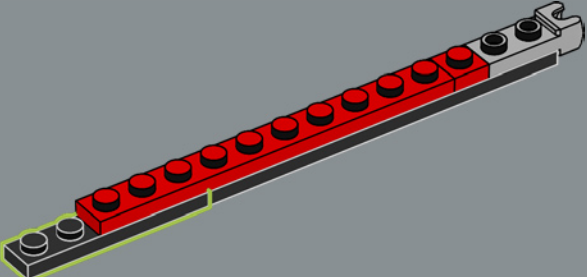

Dieses Element wurde im Original als Katapult für die Raketen im LEGO® Weltraumpolizei-Set von 2009 genutzt. Hier eignet es sich sehr gut, um einen Scheibenbremsattel darzustellen.

118

119

120

121

122

123

124