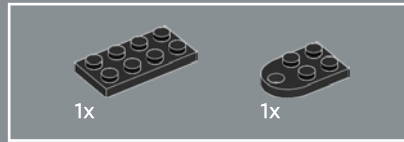

272

273

274

275

Dies ist derzeit das größte LEGO® Stirnrad, das speziell für dieses Modell hergestellt wurde.

276

277

278