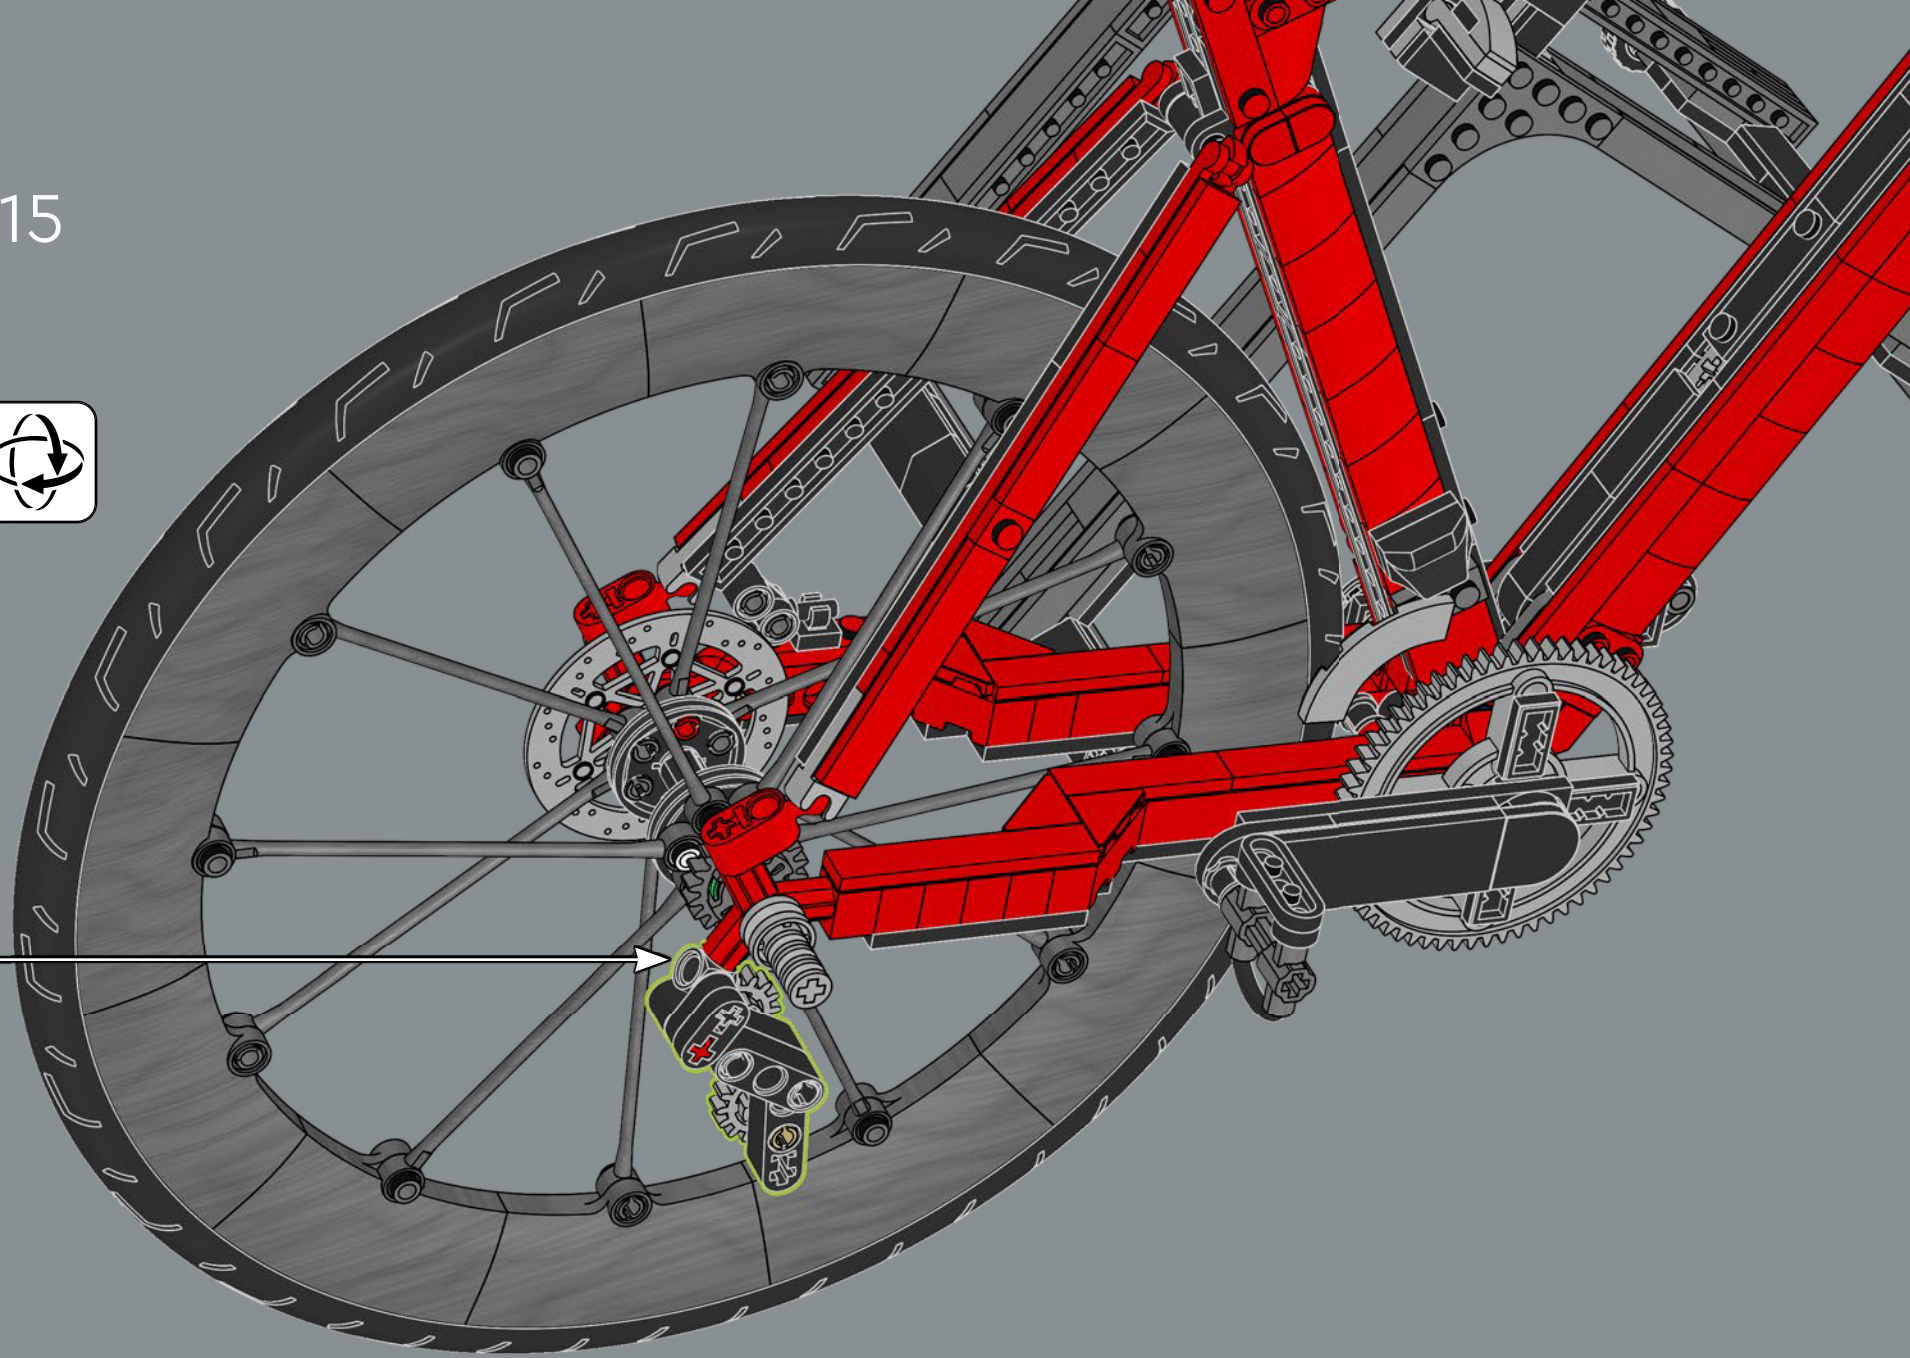

2x

314

315

72x

Dieses Kettenelement ist erstmals in Silber-Metallic erhältlich.

316

317

319