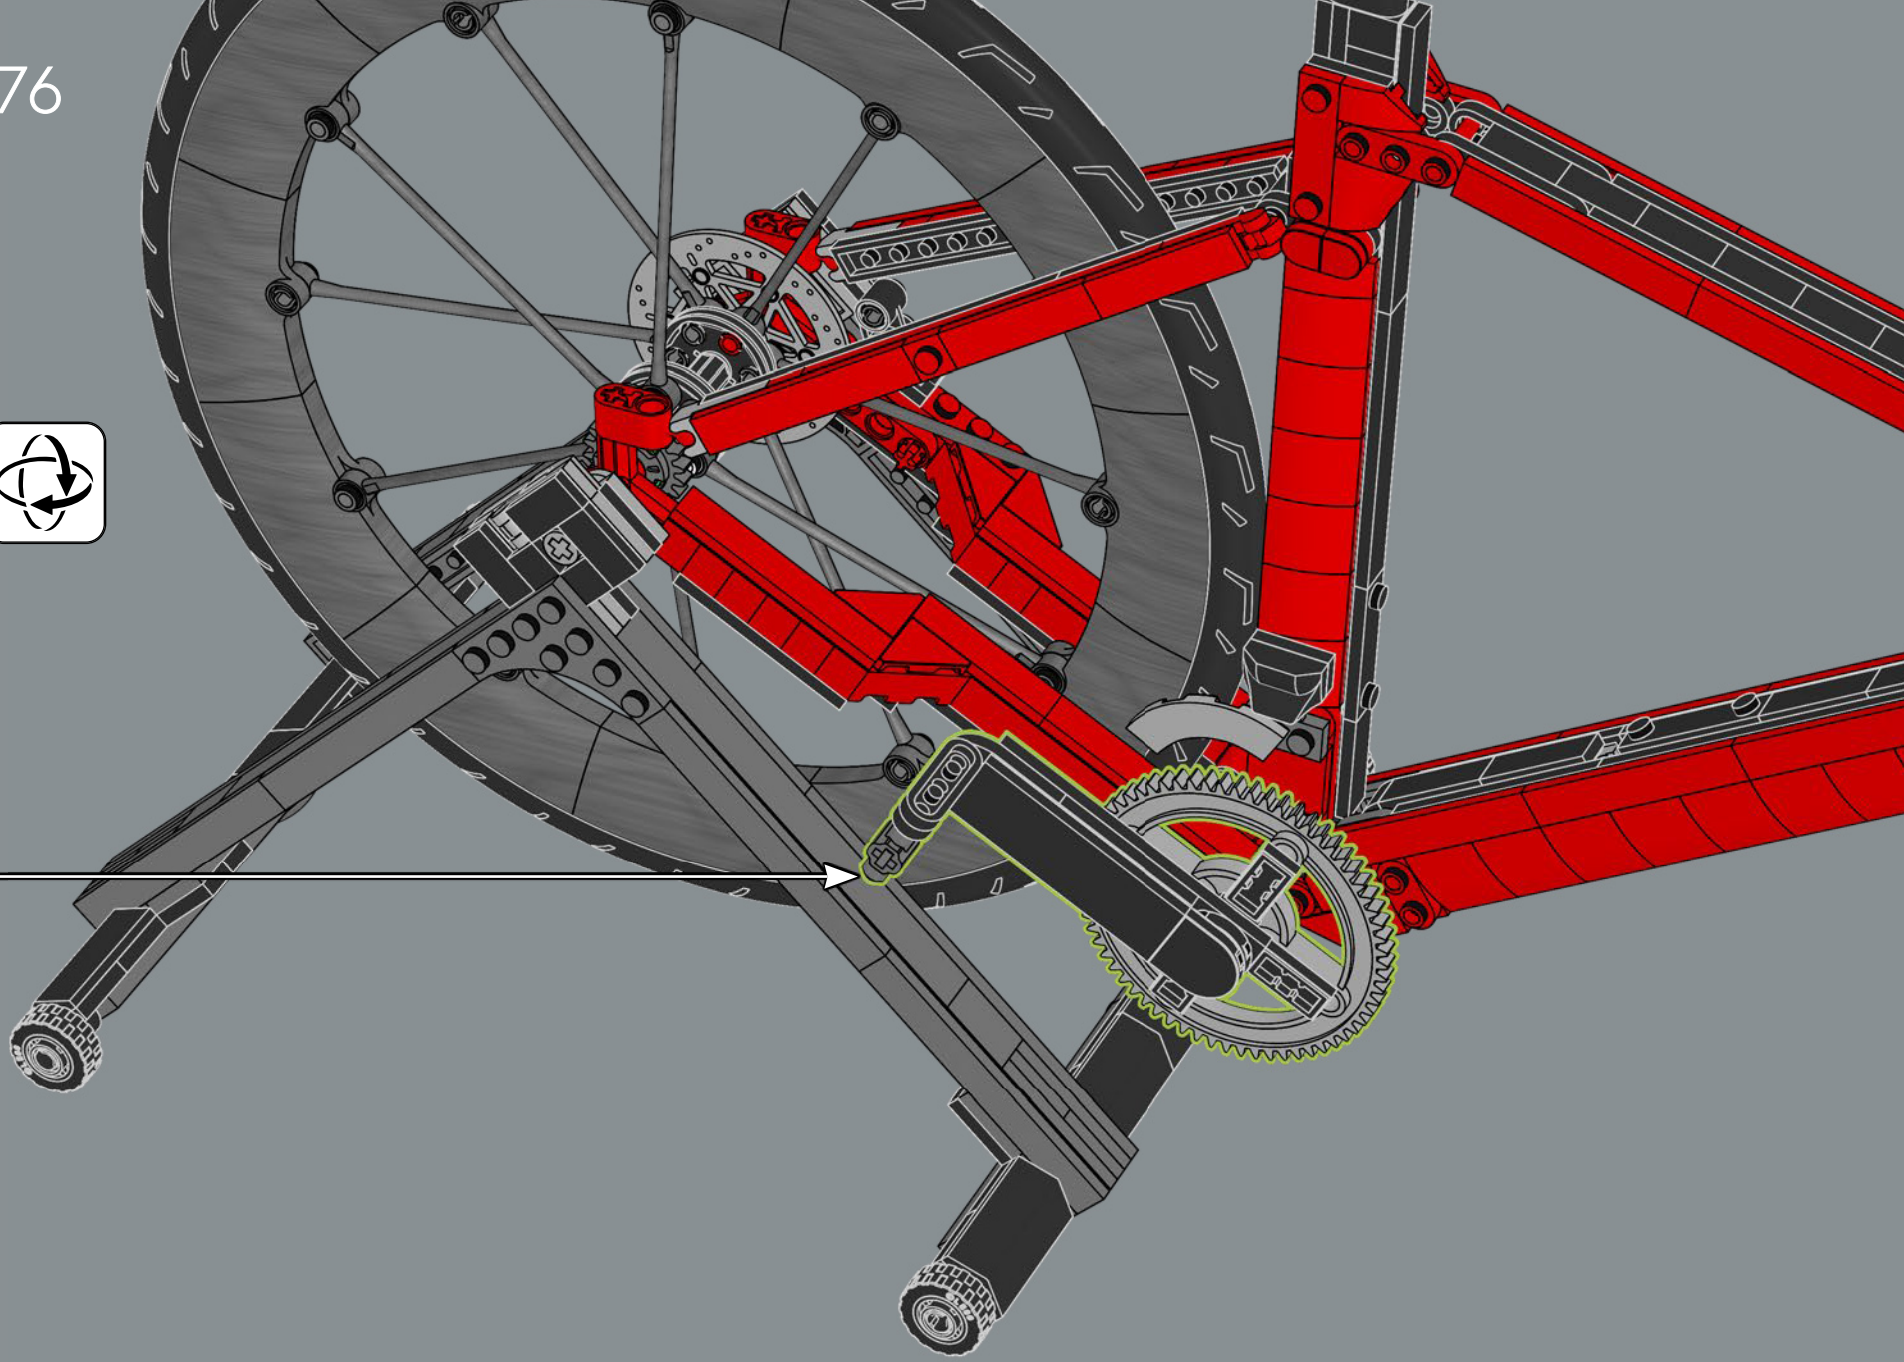

272

273

274

275

Dies ist derzeit das größte LEGO® Stirnrad, das speziell für dieses Modell hergestellt wurde.

276

277

278