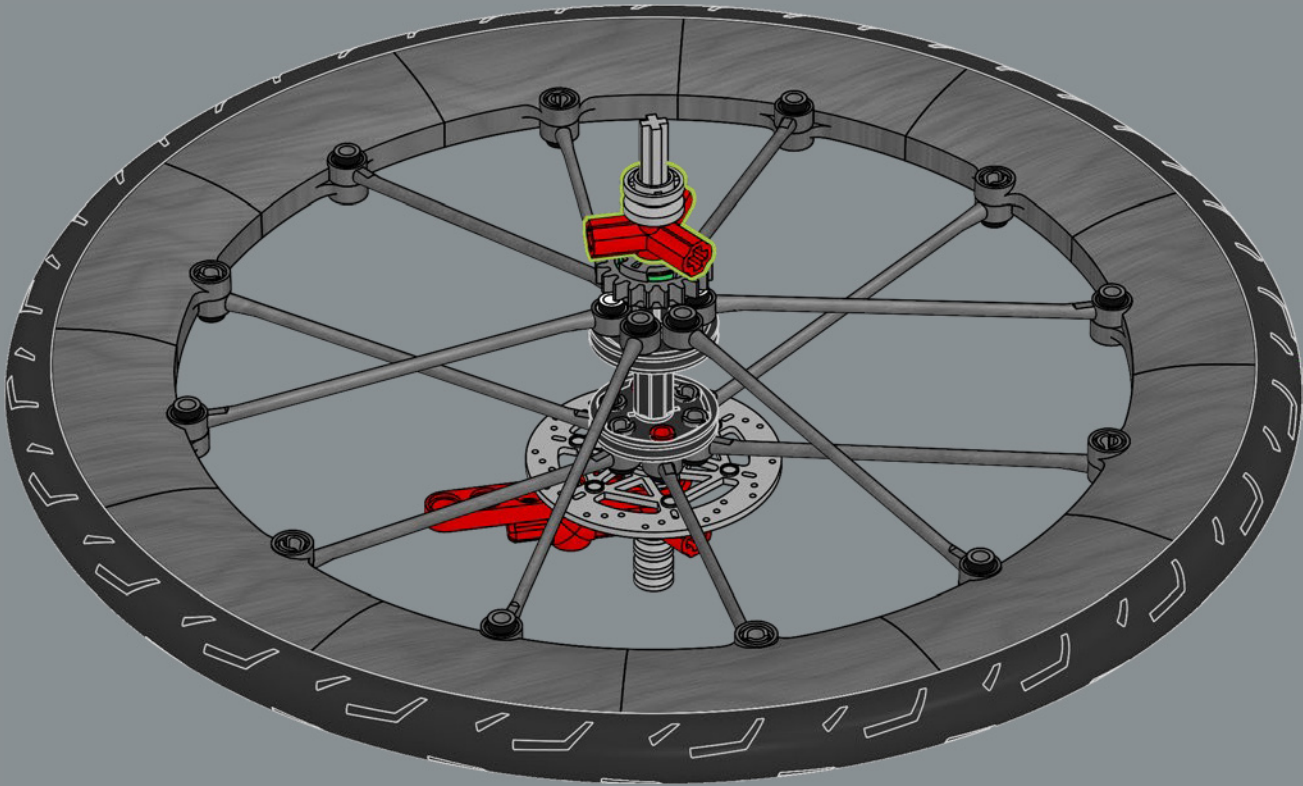

VOM LEGO® ICONS DESIGN TEAM

▶ Radfahren ist für viele Menschen auf der ganzen Welt eine Leidenschaft, zum Beispiel in Dänemark, der Heimat der LEGO Gruppe! Aber konnten wir eines aus (den meist rechteckigen) LEGO® Steinen bauen? Es war eine anspruchsvolle technische Aufgabe, eine stabile Konstruktion zu entwickeln. Insbesondere um das Steuerrohr, wo die oberen und unteren Röhren aufeinandertreffen, um die Aufnahme für die Vorderradgabel zu bilden. Ein großer Maßstab war entscheidend für die richtigen Proportionen. Der Ausstellungsstander sorgt für zusätzliche Stabilität sowohl bei der Präsentation als auch bei der Handhabung.

81

Dieses brandneue Einweg-Stirnrad ermöglicht es diesem Fahrrad, wie ein echtes Fahrrad im Freilauf zu fahren.

82

3x

83

84

85

86