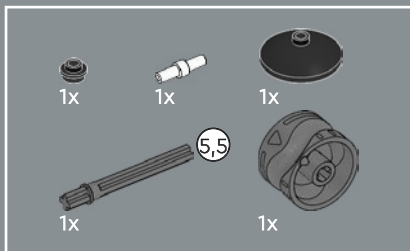

356

357

358

359

360

361

362

Dieses Element auf der Flasche ist ein Schalthebel, der normalerweise in LEGO® Technic Getrieben verwendet wird.