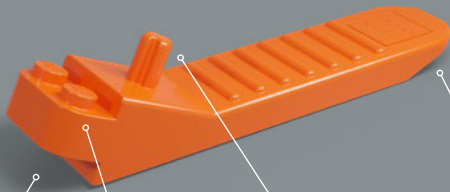

VOM LEGO® ICONS DESIGN TEAM

▶ Radfahren ist für viele Menschen auf der ganzen Welt eine Leidenschaft, zum Beispiel in Dänemark, der Heimat der LEGO Gruppe! Aber konnten wir eines aus (den meist rechteckigen) LEGO® Steinen bauen? Es war eine anspruchsvolle technische Aufgabe, eine stabile Konstruktion zu entwickeln. Insbesondere um das Steuerrohr, wo die oberen und unteren Röhren aufeinandertreffen, um die Aufnahme für die Vorderradgabel zu bilden. Ein großer Maßstab war entscheidend für die richtigen Proportionen. Der Ausstellungsstander sorgt für zusätzliche Stabilität sowohl bei der Präsentation als auch bei der Handhabung.

7 ▶

FUNKTION IN BEWEGUNG

- 1 ▶ Neues Reifenelement – das erste, das auf einem aus LEGO Steinen gebauten Rad sitzt
- 2 ▶ Neues segmentiertes Felgenelement
- 3 ▶ Neues Speichenelement
- 4 ▶ Neues großes 64-Zahn-Zahnrad, wichtig für ein Kettenantriebssystem
- 5 ▶ Kurbel- und Kettenmechanismus treibt das Hinterrad an
- 6 ▶ Neues Einweggetriebe für realistisches Ausrollen
- 7 ▶ Abnehmbarer Trainingsständer
- 8 ▶ Abnehmbare Wasserflasche
- 9 ▶ Abnehmbares Rücklicht