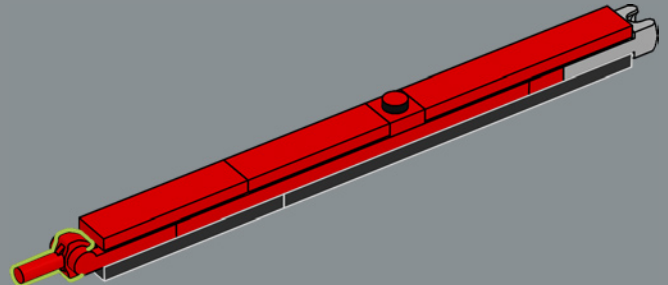

Dieses Element wurde im Original als Katapult für die Raketen im LEGO® Weltraumpolizei-Set von 2009 genutzt. Hier eignet es sich sehr gut, um einen Scheibenbremsattel darzustellen.

118

119

120

121

122

123

124