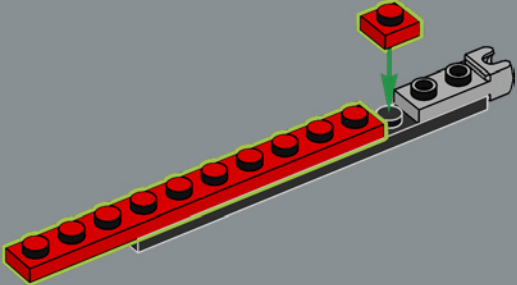

Dieses Element wurde im Original als Katapult für die Raketen im LEGO® Weltraumpolizei-Set von 2009 genutzt. Hier eignet es sich sehr gut, um einen Scheibenbremsattel darzustellen.

118

119

120

121

122

123

124