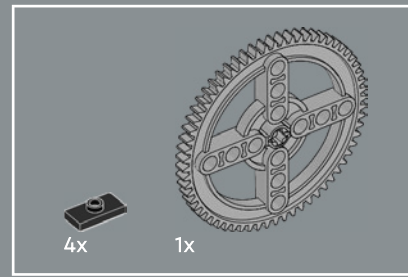

272

273

274

275

Dies ist derzeit das größte LEGO® Stirnrad, das speziell für dieses Modell hergestellt wurde.

276

277

278