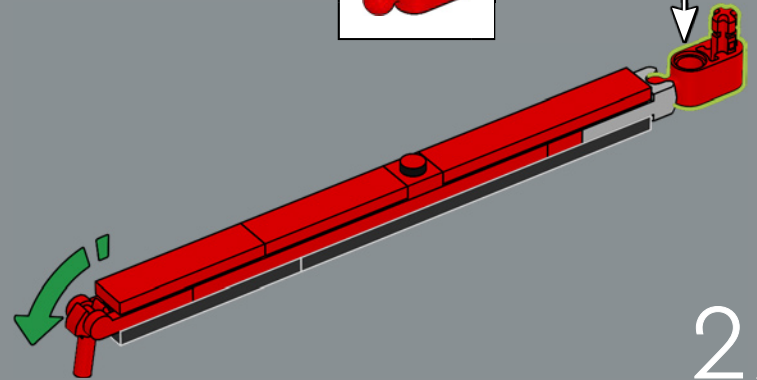

Dieses Element wurde im Original als Katapult für die Raketen im LEGO® Weltraumpolizei-Set von 2009 genutzt. Hier eignet es sich sehr gut, um einen Scheibenbremsattel darzustellen.

118

119

120

121

122

123

124