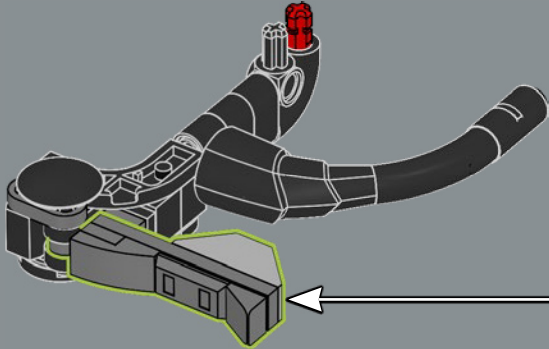

336

Dieses Element wurde für die Drachenhörner für LEGO® NINJAGO® Sets entwickelt – und wie sich herausstellt, eignet es sich auch hervorragend für Rennrad-Lenker!

337

338

339

340

341

342