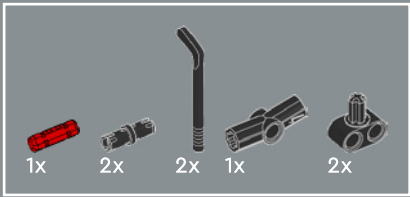

167

168

169

170

171

172

LEGO® Minifiguren-Hockeyschläger werden verwendet, um die Schienen am Sattel zu formen.

173