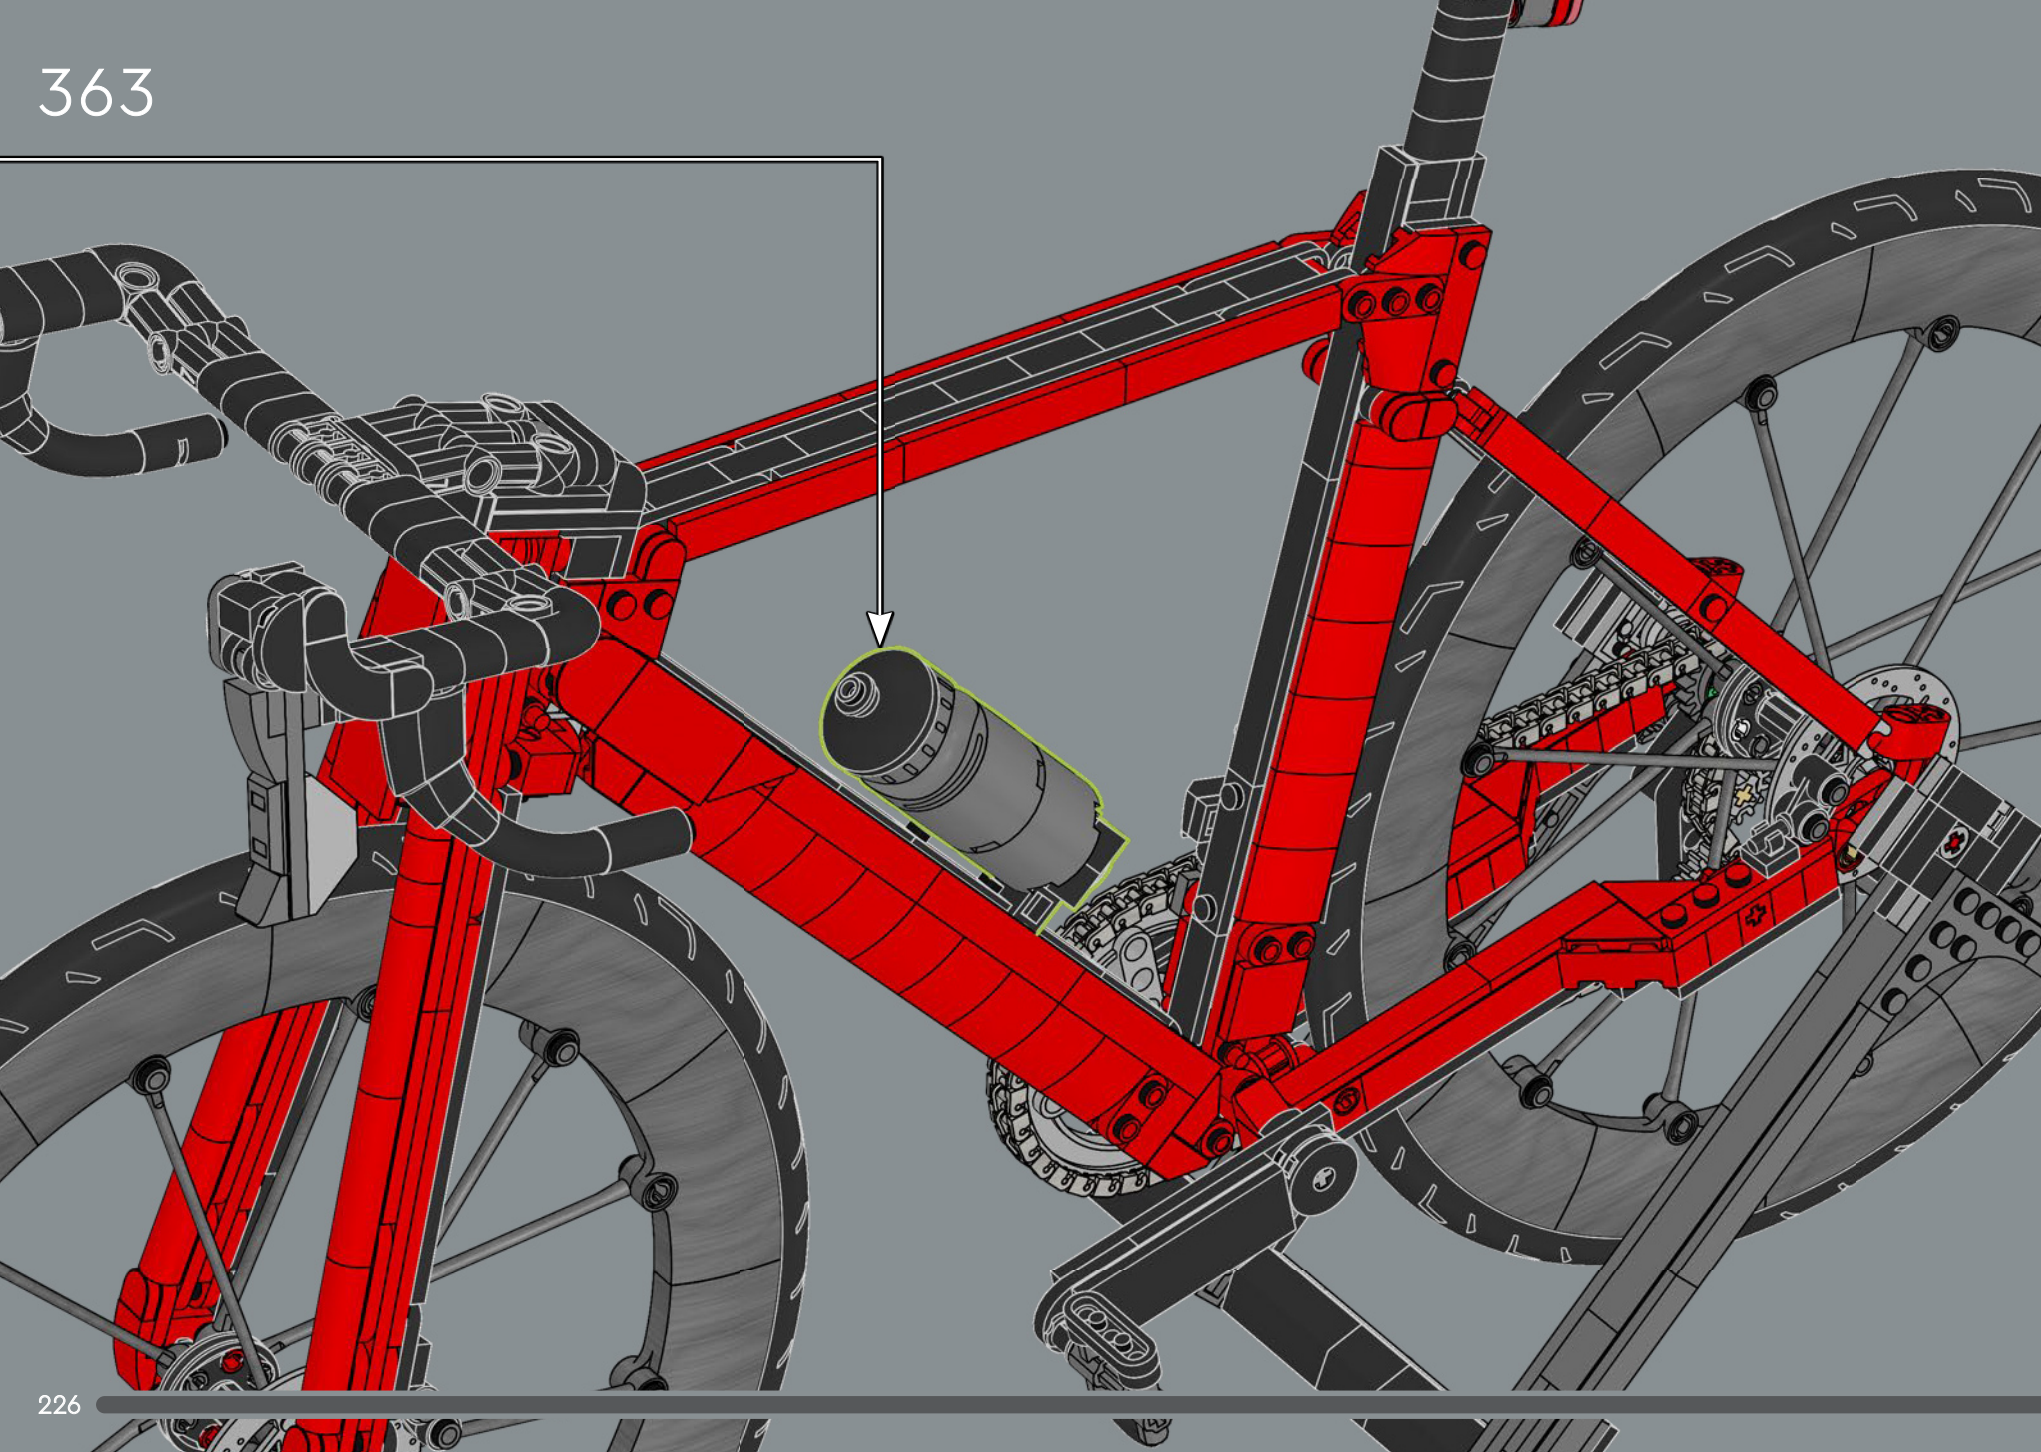

356

357

358

359

360

361

362

Dieses Element auf der Flasche ist ein Schalthebel, der normalerweise in LEGO® Technic Getrieben verwendet wird.