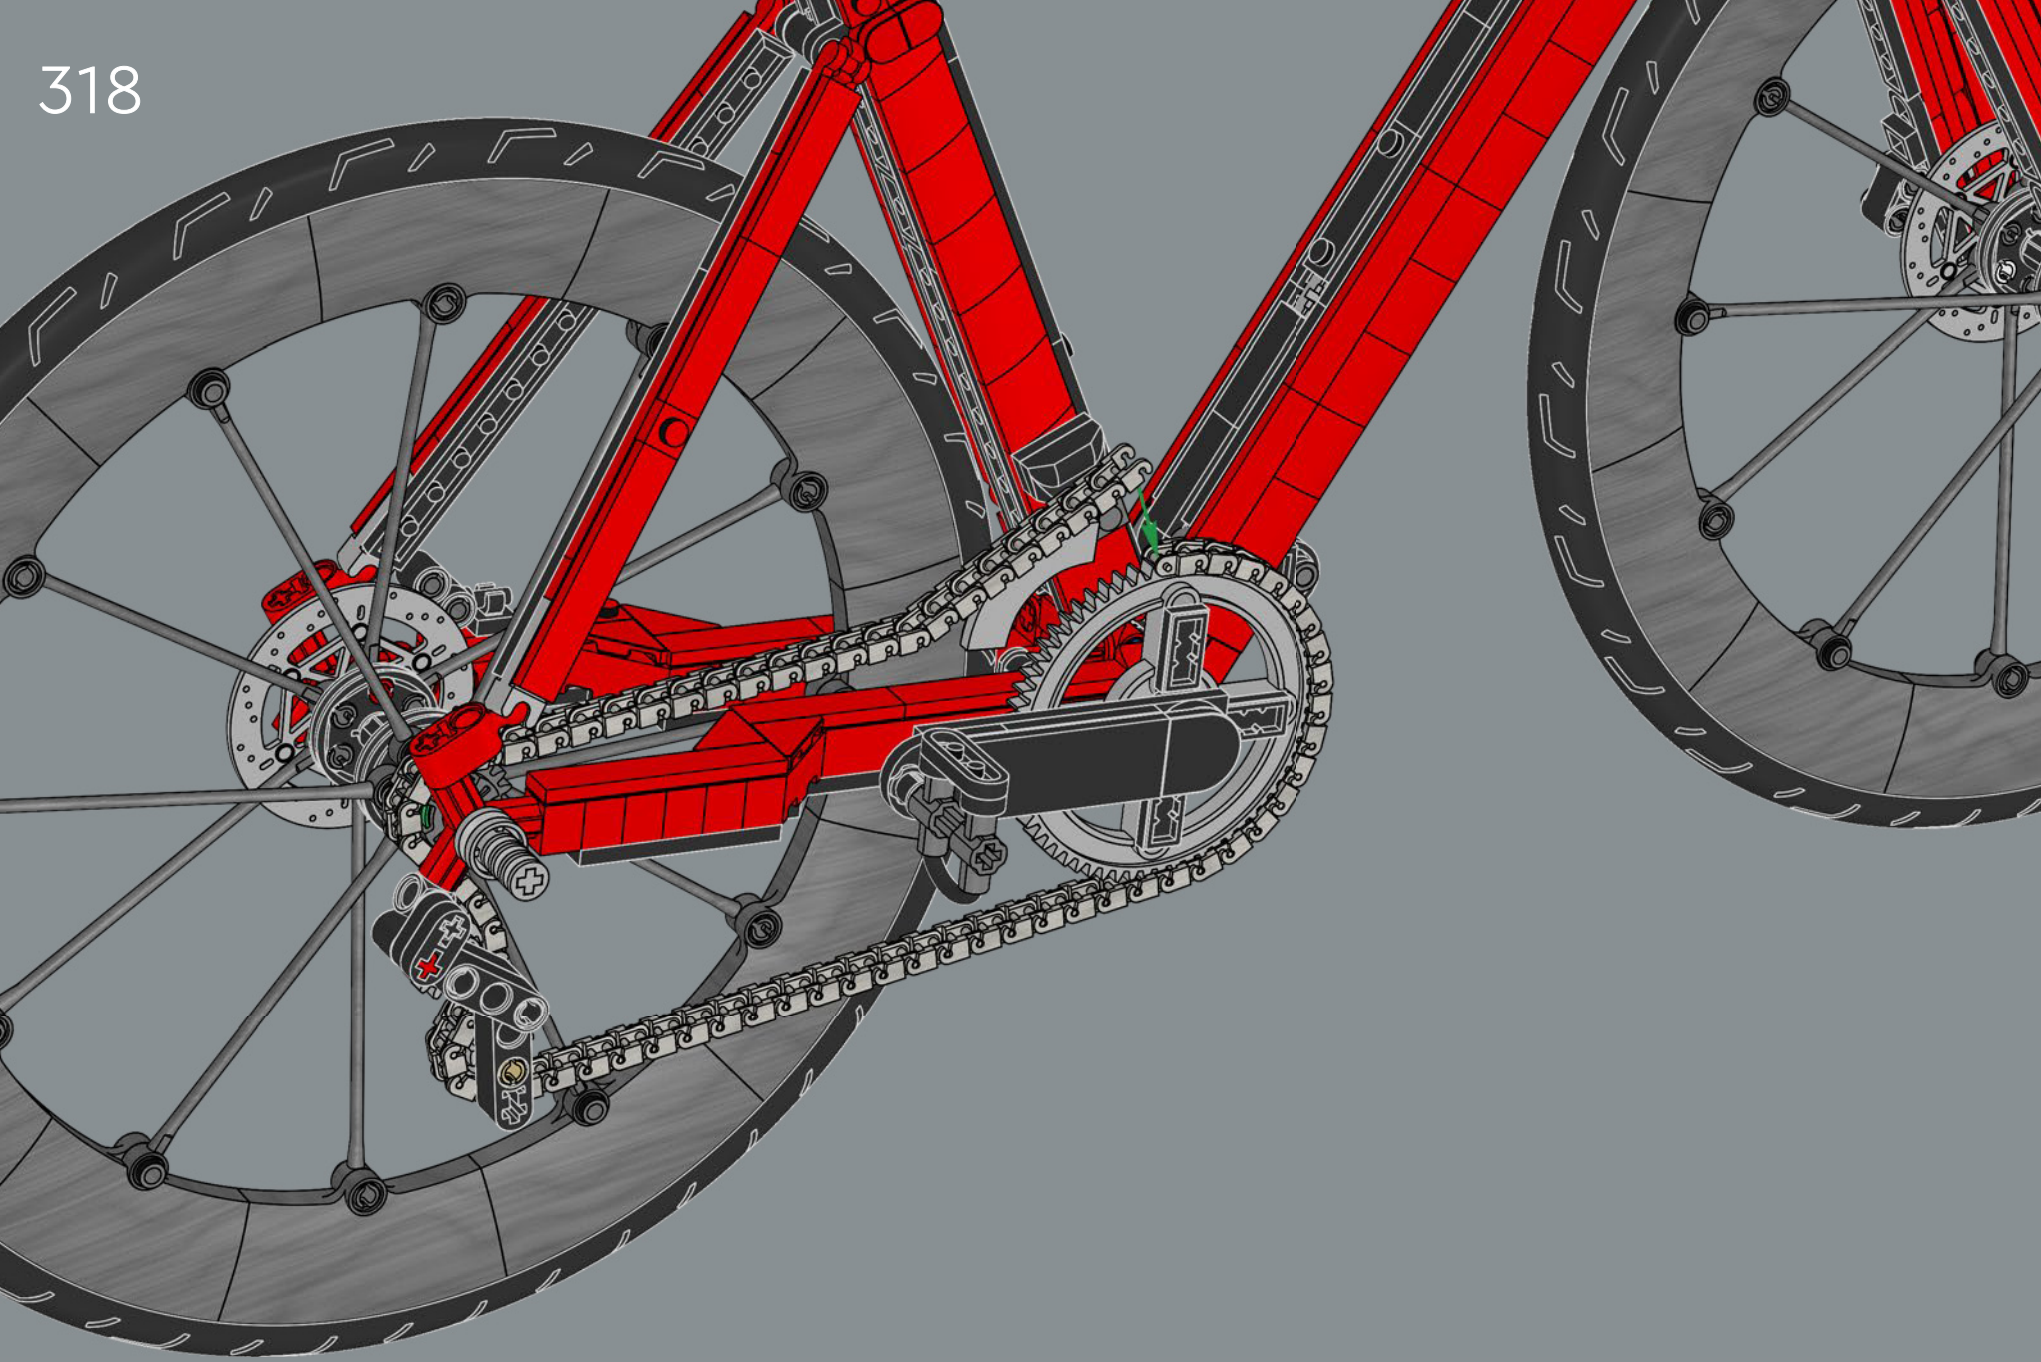

2x

314

315

72x

Dieses Kettenelement ist erstmals in Silber-Metallic erhältlich.

316

317

319