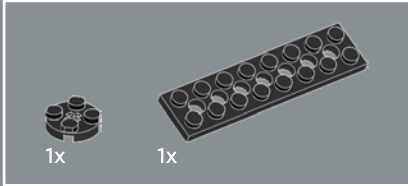

272

273

274

275

Dies ist derzeit das größte LEGO® Stirnrad, das speziell für dieses Modell hergestellt wurde.

276

277

278