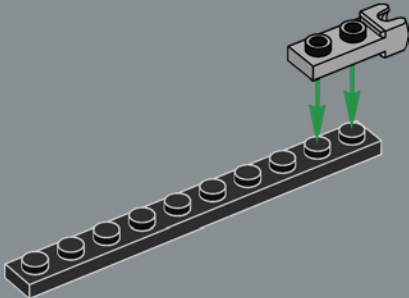

Dieses Element wurde im Original als Katapult für die Raketen im LEGO® Weltraumpolizei-Set von 2009 genutzt. Hier eignet es sich sehr gut, um einen Scheibenbremsattel darzustellen.

118

119

120

121

122

123

124