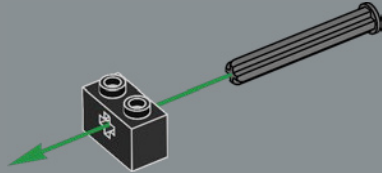

356

357

358

359

360

361

362

Dieses Element auf der Flasche ist ein Schalthebel, der normalerweise in LEGO® Technic Getrieben verwendet wird.