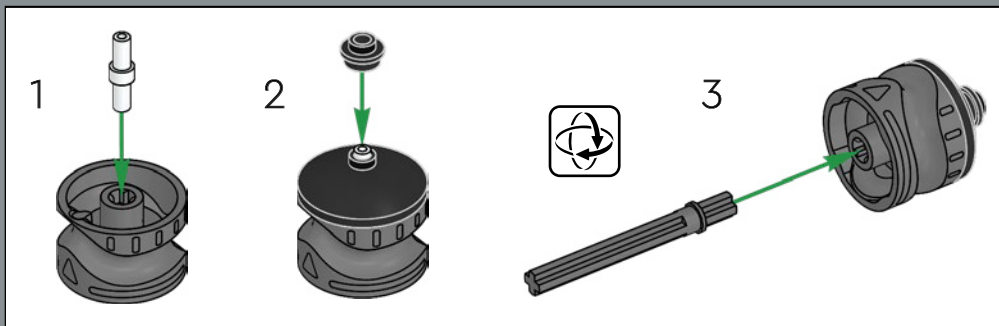

356

357

358

359

360

361

362

Dieses Element auf der Flasche ist ein Schalthebel, der normalerweise in LEGO® Technic Getrieben verwendet wird.