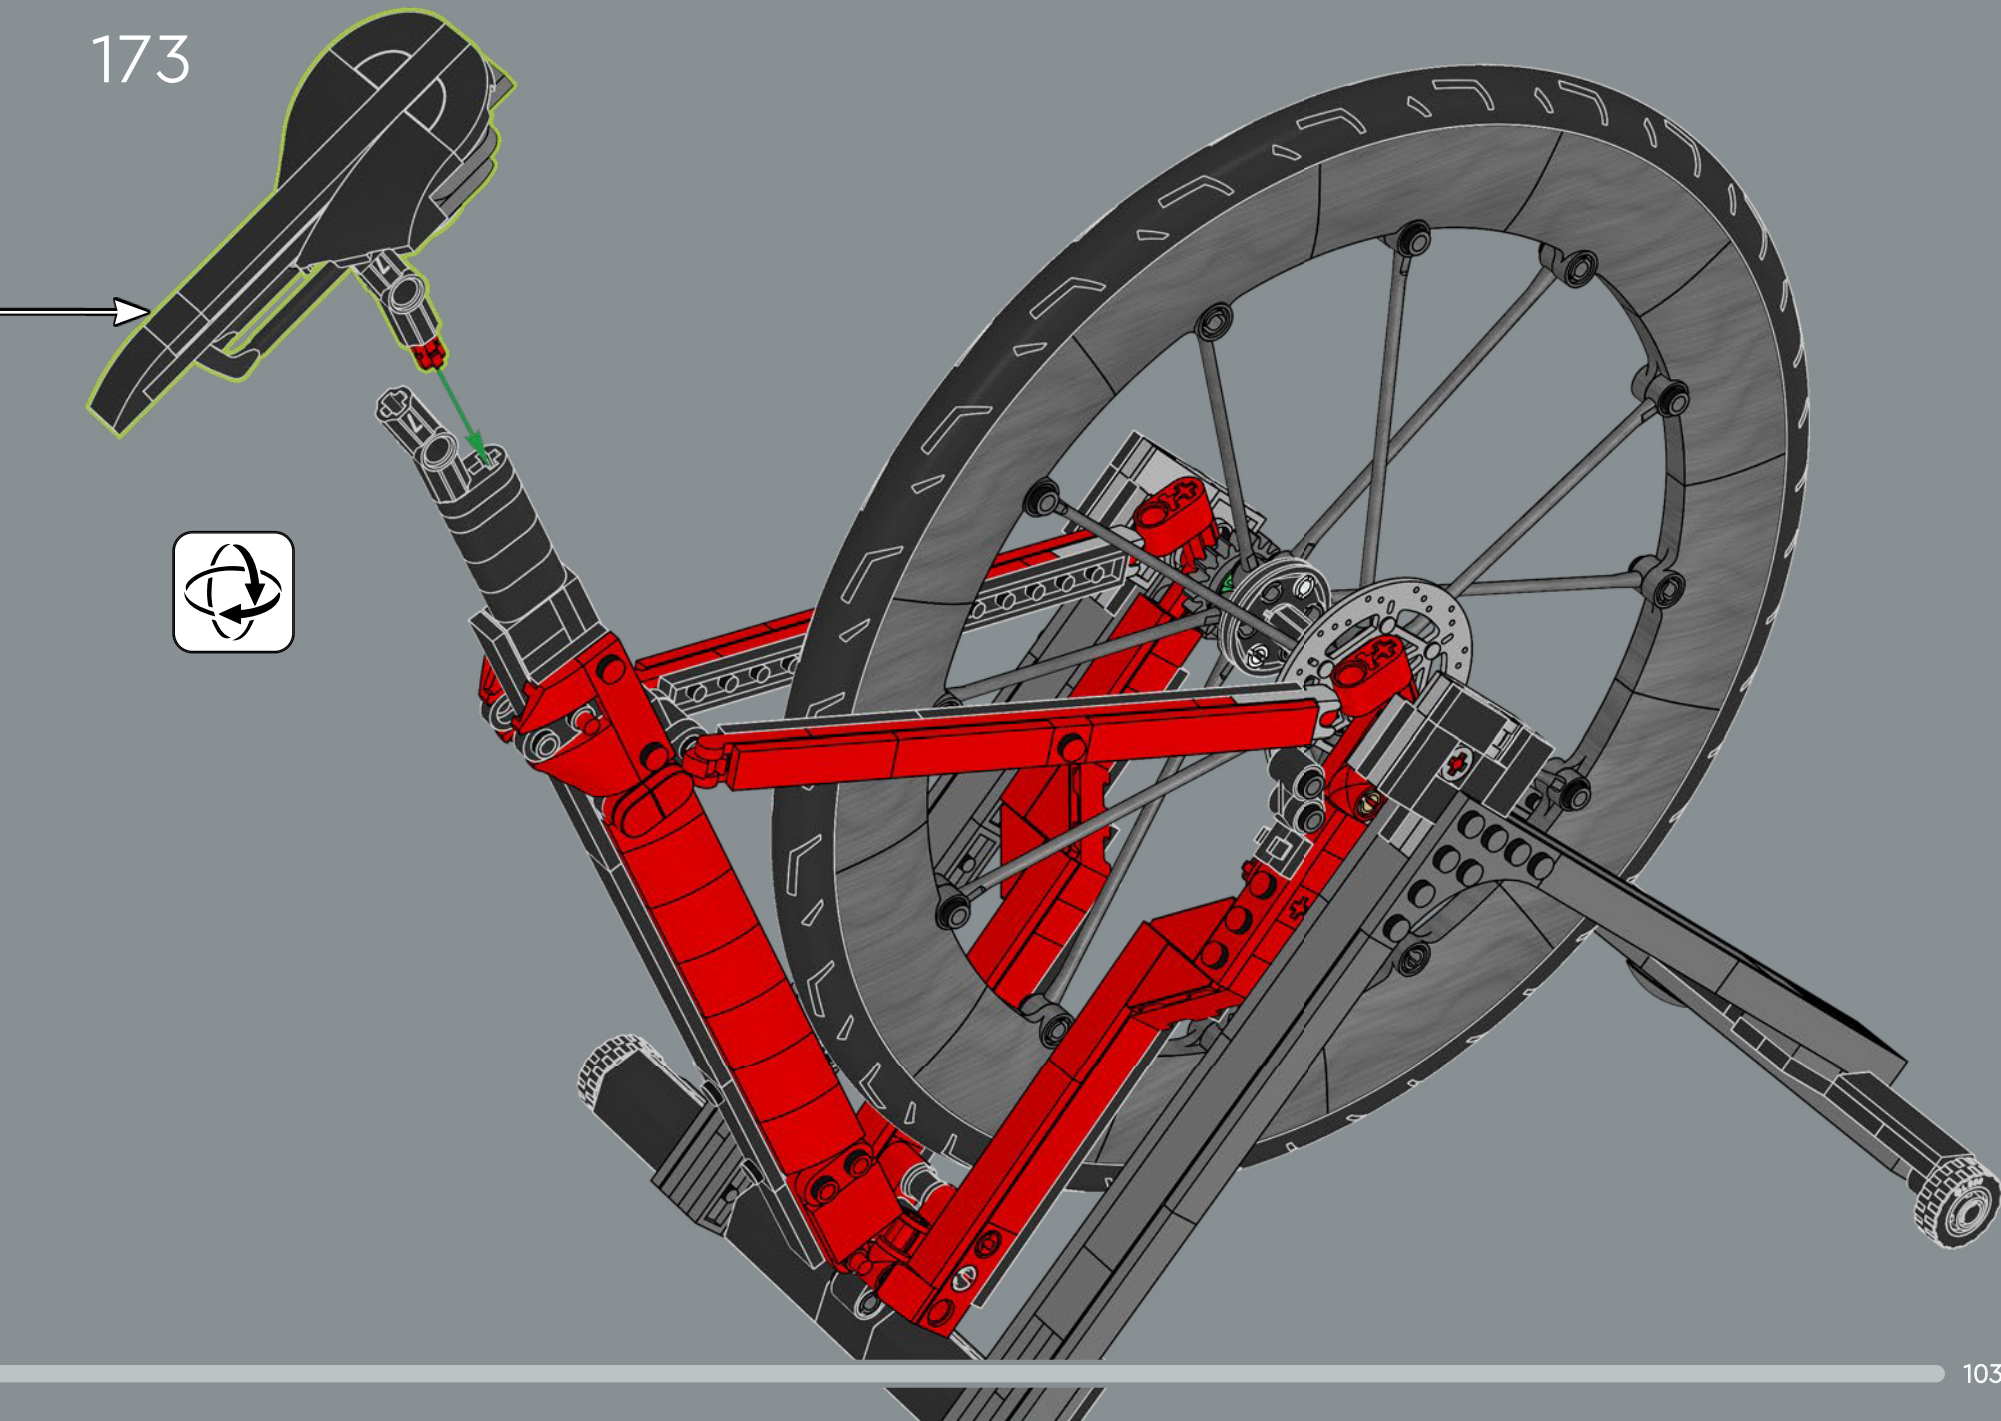

VOM LEGO® ICONS DESIGN TEAM

▶ Radfahren ist für viele Menschen auf der ganzen Welt eine Leidenschaft, zum Beispiel in Dänemark, der Heimat der LEGO Gruppe! Aber konnten wir eines aus (den meist rechteckigen) LEGO® Steinen bauen? Es war eine anspruchsvolle technische Aufgabe, eine stabile Konstruktion zu entwickeln. Insbesondere um das Steuerrohr, wo die oberen und unteren Röhren aufeinandertreffen, um die Aufnahme für die Vorderradgabel zu bilden. Ein großer Maßstab war entscheidend für die richtigen Proportionen. Der Ausstellungsstander sorgt für zusätzliche Stabilität sowohl bei der Präsentation als auch bei der Handhabung.

167

168

169

170

171

172

LEGO® Minifiguren-Hockeyschläger werden verwendet, um die Schienen am Sattel zu formen.

173