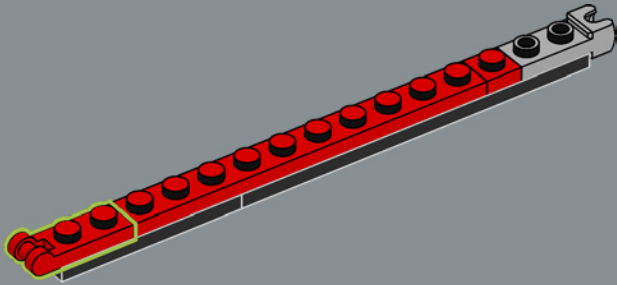

Dieses Element wurde im Original als Katapult für die Raketen im LEGO® Weltraumpolizei-Set von 2009 genutzt. Hier eignet es sich sehr gut, um einen Scheibenbremsattel darzustellen.

118

119

120

121

122

123

124