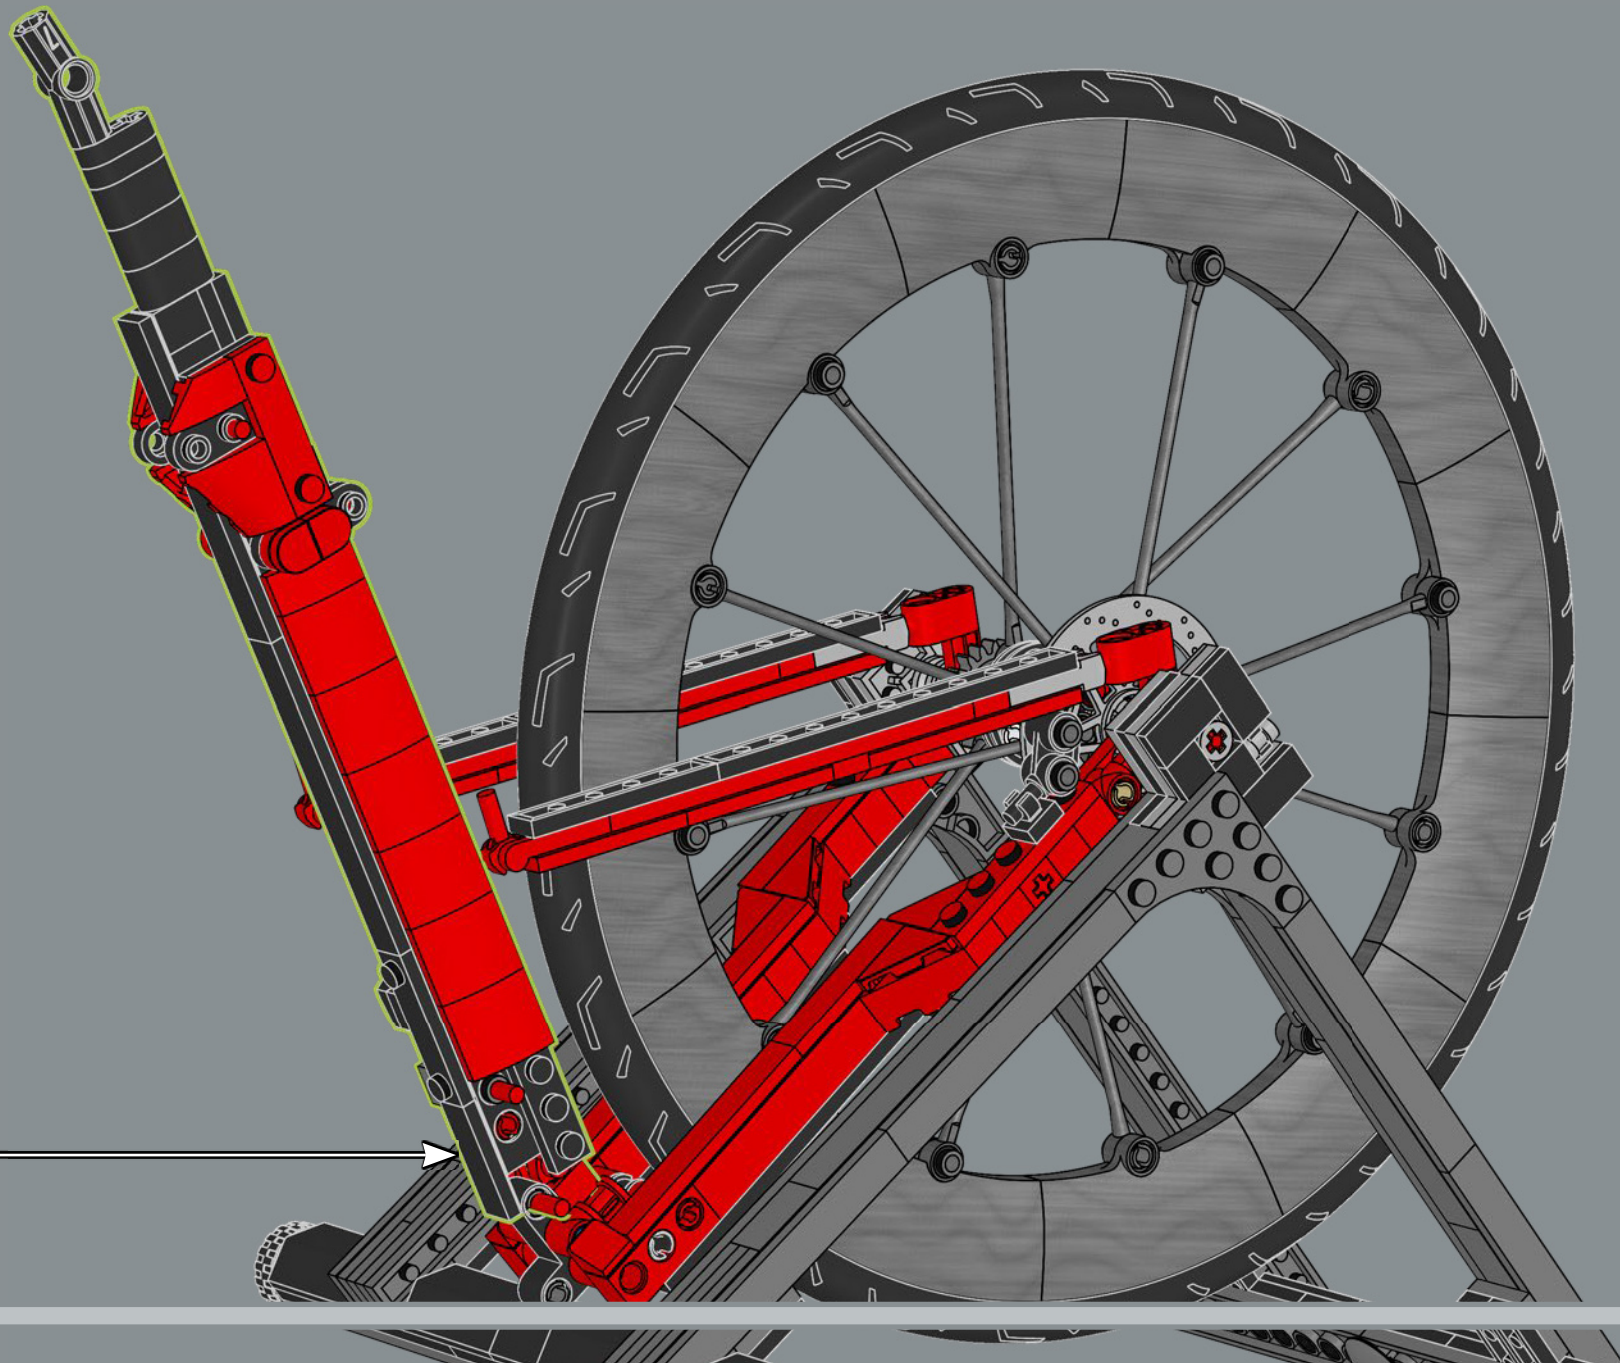

VOM LEGO® ICONS DESIGN TEAM

▶ Radfahren ist für viele Menschen auf der ganzen Welt eine Leidenschaft, zum Beispiel in Dänemark, der Heimat der LEGO Gruppe! Aber konnten wir eines aus (den meist rechteckigen) LEGO® Steinen bauen? Es war eine anspruchsvolle technische Aufgabe, eine stabile Konstruktion zu entwickeln. Insbesondere um das Steuerrohr, wo die oberen und unteren Röhren aufeinandertreffen, um die Aufnahme für die Vorderradgabel zu bilden. Ein großer Maßstab war entscheidend für die richtigen Proportionen. Der Ausstellungsstander sorgt für zusätzliche Stabilität sowohl bei der Präsentation als auch bei der Handhabung.

149

150

151

152

153

154

155

156