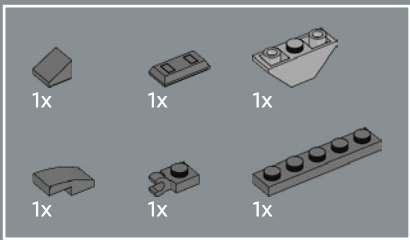

336

Dieses Element wurde für die Drachenhörner für LEGO® NINJAGO® Sets entwickelt – und wie sich herausstellt, eignet es sich auch hervorragend für Rennrad-Lenker!

337

338

339

340

341

342