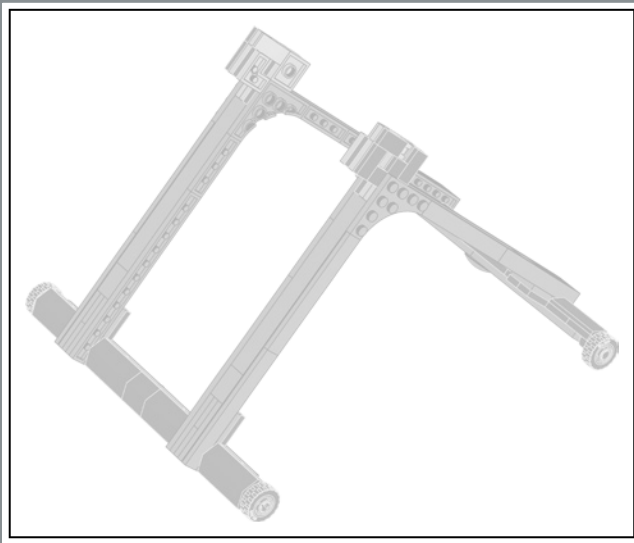

1

2

3

Wer sagt, dass man sein Fahrrad nicht drinnen benutzen kann?