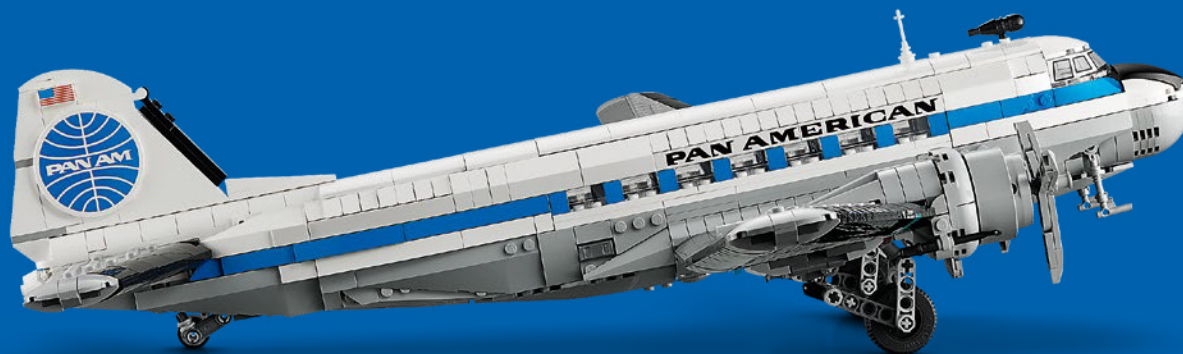

世界属于你

道格拉斯™ DC-3™ 于1935年12月17日首次起飞，1936年6月交付首架，至1940年代成为航空公司机队的主力，至1946年已为民用市场生产455架。这款低翼双发单翼机可在短跑道起飞，也能在狭窄场地轻松着陆，几乎适合任何目的地与地形。飞行员钟爱 DC-3 的可靠性和机动性，而乘客则享受其纯净舒适的乘坐体验，当然还有环游世界的异国冒险！如今，只要你知道去哪里找，仍然能在天空中看到少数 DC-3 翱翔的身影。

尽管“道格拉斯”这一名称已退役，但其历史与设计仍在波音商用飞机部门中延续，并继续自豪地传承和守护 DC-3 的传奇。

道格拉斯 DC-3

 **BOEING**

规格

长度:
19.7 米 (64 英尺 6 英寸)

翼展:
29 米 (95 英尺)

载客量:
3 名机组人员, 21-28 名日间乘客 (或 14 名卧铺乘客), 或 2041 千克 (4500 磅) 货物

巡航速度:
207 英里/小时 (333 公里/小时), 航程可达
2125 英里 (3420 公里)

来自你的 乐高® Icons 设计团队

道格拉斯™ DC-3™ 是我们旅行主题 乐高® Icons 载具系列的绝佳候选。我们希望打造一款细节丰富、向激动人心的年代致敬的怀旧模型，同时结构足够坚固，可从展示架上取下细细品味。驾驶舱与客舱顶部可拆卸，让你一窥内部风采。在 Pan Am® 与波音合作伙伴的大力协助下，他们从档案中找出一张极为珍贵的彩色客舱插图与我们分享，我们据此打造出接近乐高小人比例的模型，配备可收放起落架与令人印象深刻的翼展。在设计初期，我们决定复刻最具标志性的1959年 Pan Am 涂装（仅少数 DC-3 采用过），以此向当时作为航空旅行支柱的年代致敬。（很可能你在那个年代首映或以那个年代为背景的电影里见过它！）模型上的印刷装饰包括全新挡风玻璃，以及印在新6×6乐高砖上的经典 Pan Am Globe® 标志。为完善场景，我们设计了身着复古制服的乐高小人机组，包括全新且符合历史原型的帽子零件，并还原了标志性的蓝色机身条纹。