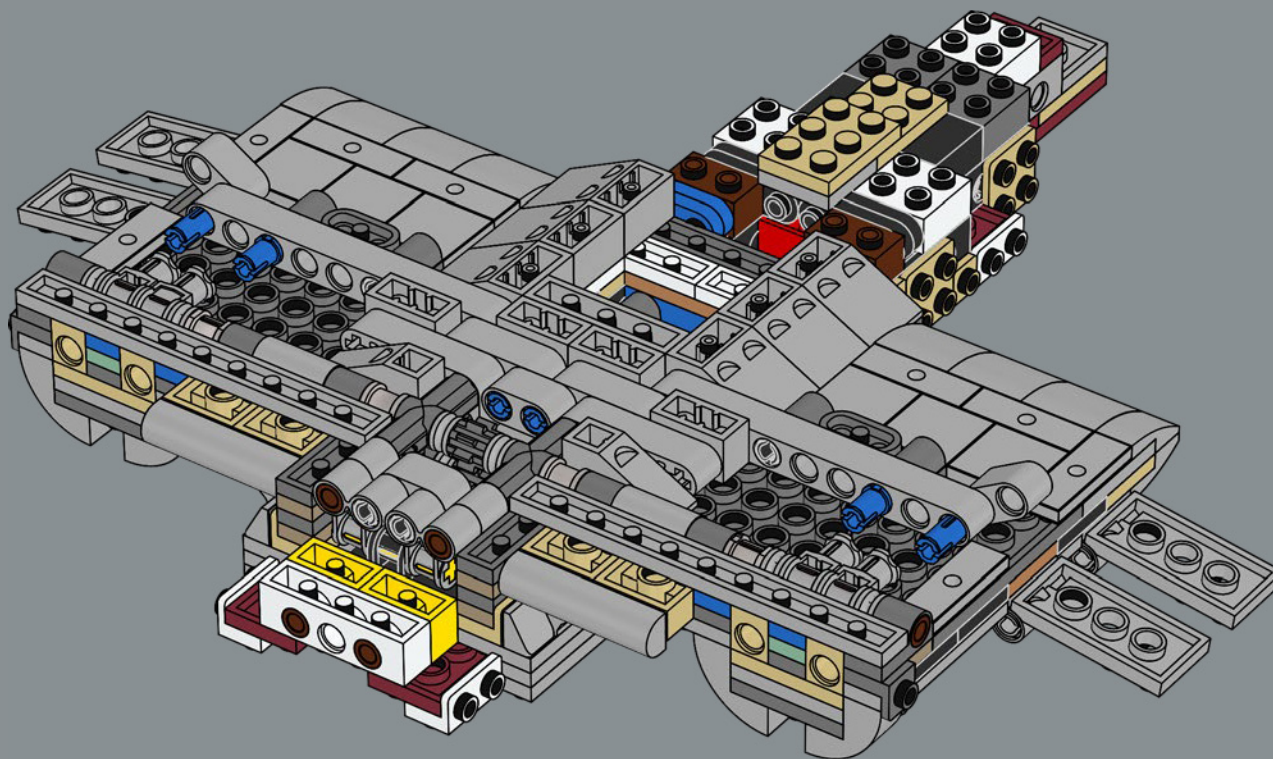

87

4x  4x 

88

89

90

91

DC-3™ 的彩色插图非常难得，波音愿意从档案中分享一张彩色客舱插图，实在是一大惊喜！插图显示客舱内部铺有深红色地毯，搭配沙蓝色座椅。

92