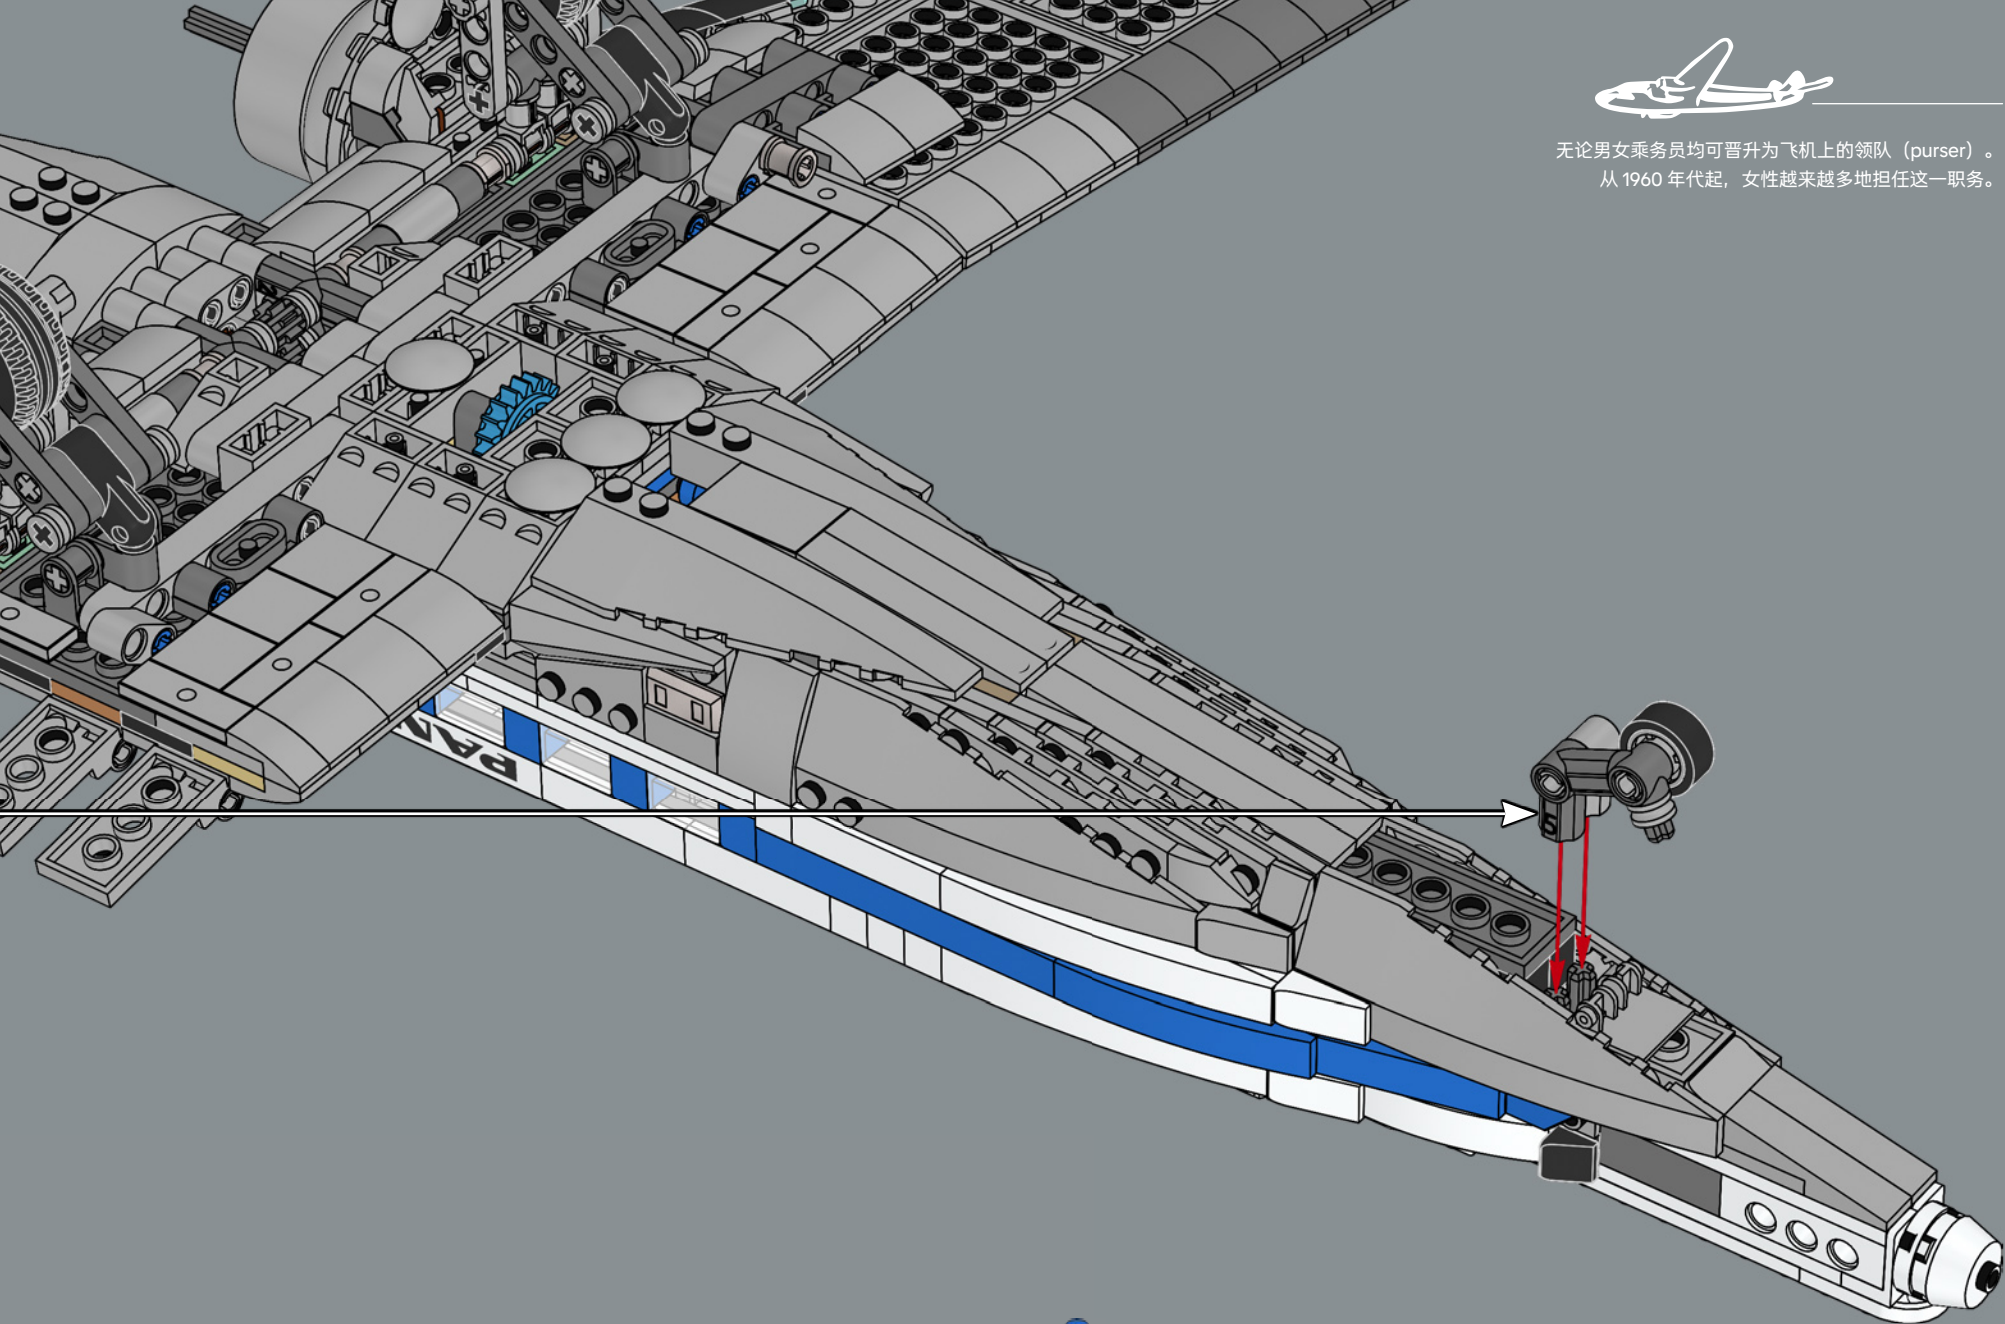

383

384

385

机身下方使用乐高科技销钉固定机翼。
乐高设计师们称这个零件为“自行车气门嘴”。

386

真正由名人设计师打造的制服于1958年波音707推出时首次亮相。好莱坞时装设计师 Don Loper 在喷气机时代开启之际，为 Pan Am® 空姐设计了制服。

无论男女乘务员均可晋升为飞机上的领队 (purser)。
从 1960 年代起, 女性越来越多地担任这一职务。

387