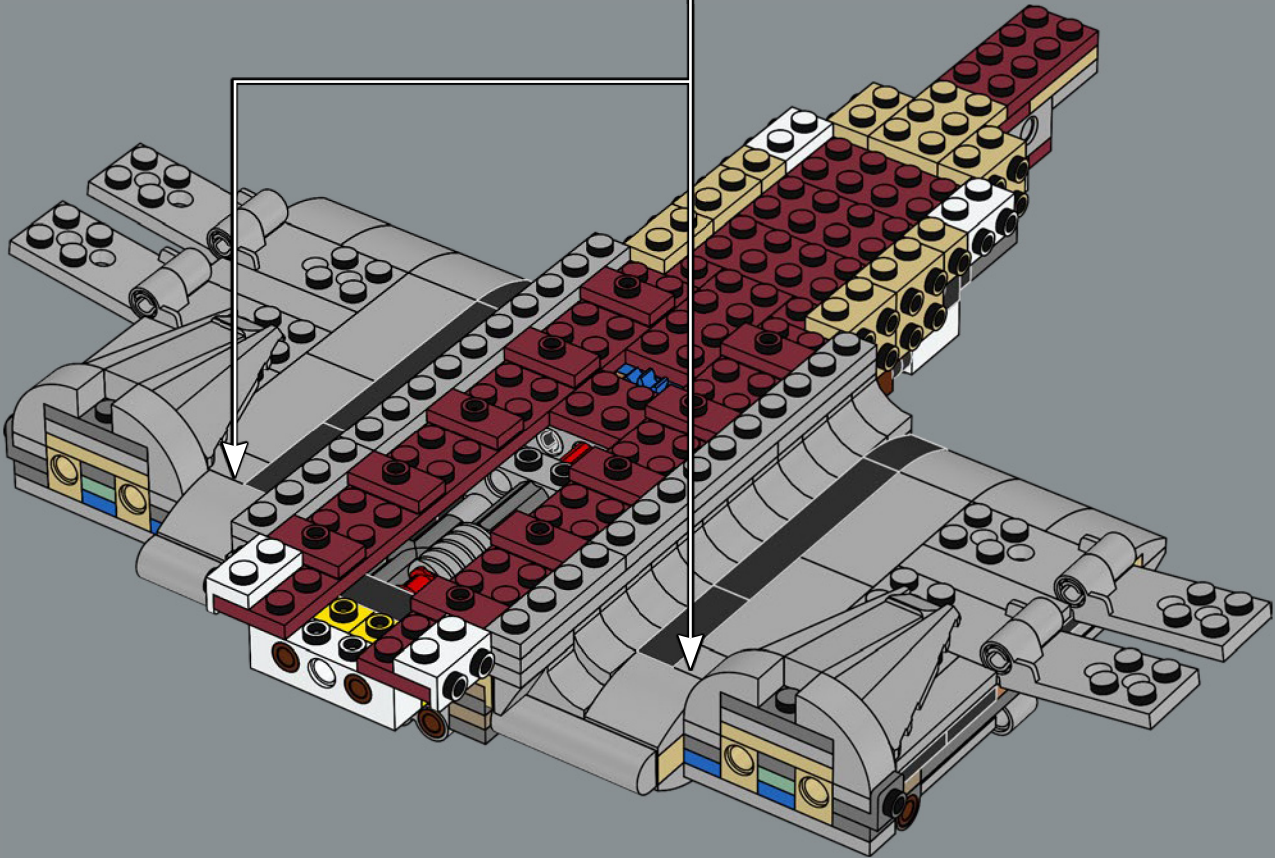

87

4x  4x 

88

89

90

91

DC-3™ 的彩色插图非常难得，波音愿意从档案中分享一张彩色客舱插图，实在是一大惊喜！插图显示客舱内部铺有深红色地毯，搭配沙蓝色座椅。

92