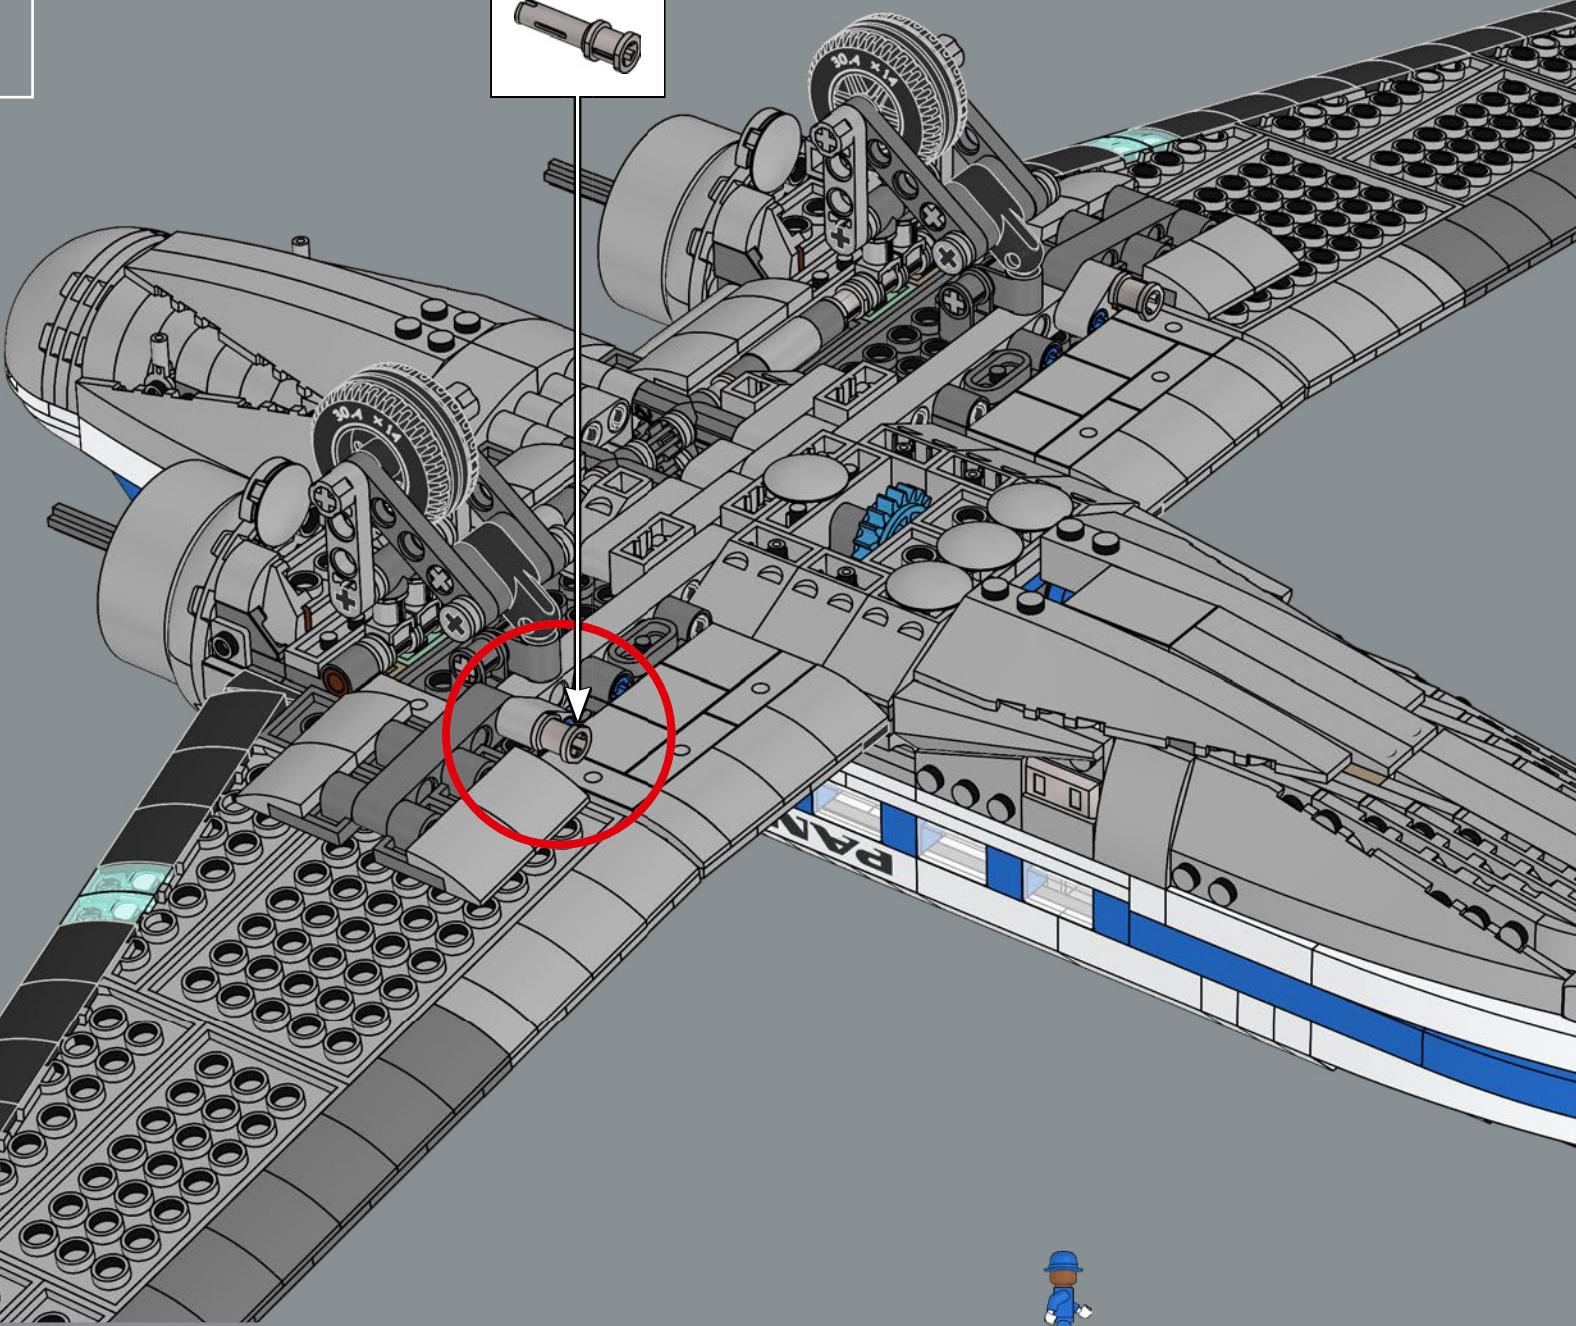

462

4x

463

464

465

由美国时装公司设计的新制服于1980年推出。
男性乘务员被称为 pursers (领队)。

466

驾驶舱下方突出的部分代表空速传感器。