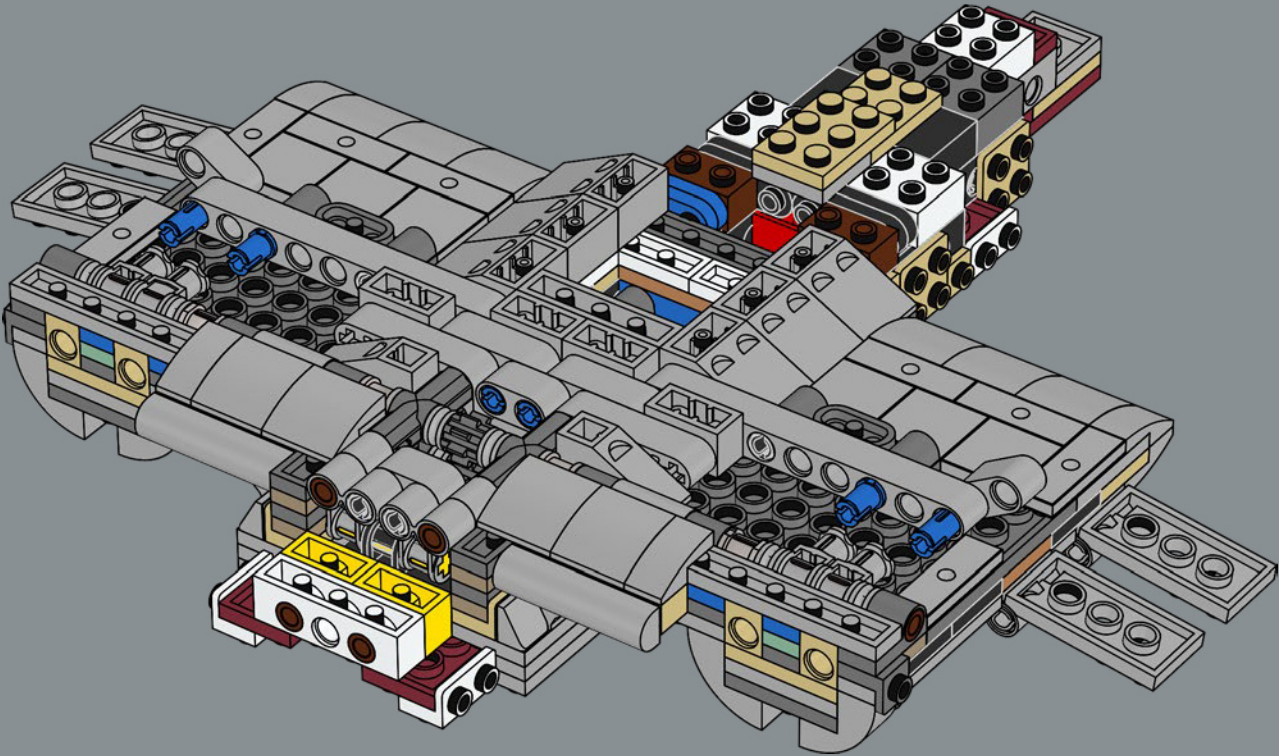

87

4x  4x 

88

89

90

91

DC-3™ 的彩色插图非常难得，波音愿意从档案中分享一张彩色客舱插图，实在是一大惊喜！插图显示客舱内部铺有深红色地毯，搭配沙蓝色座椅。

92