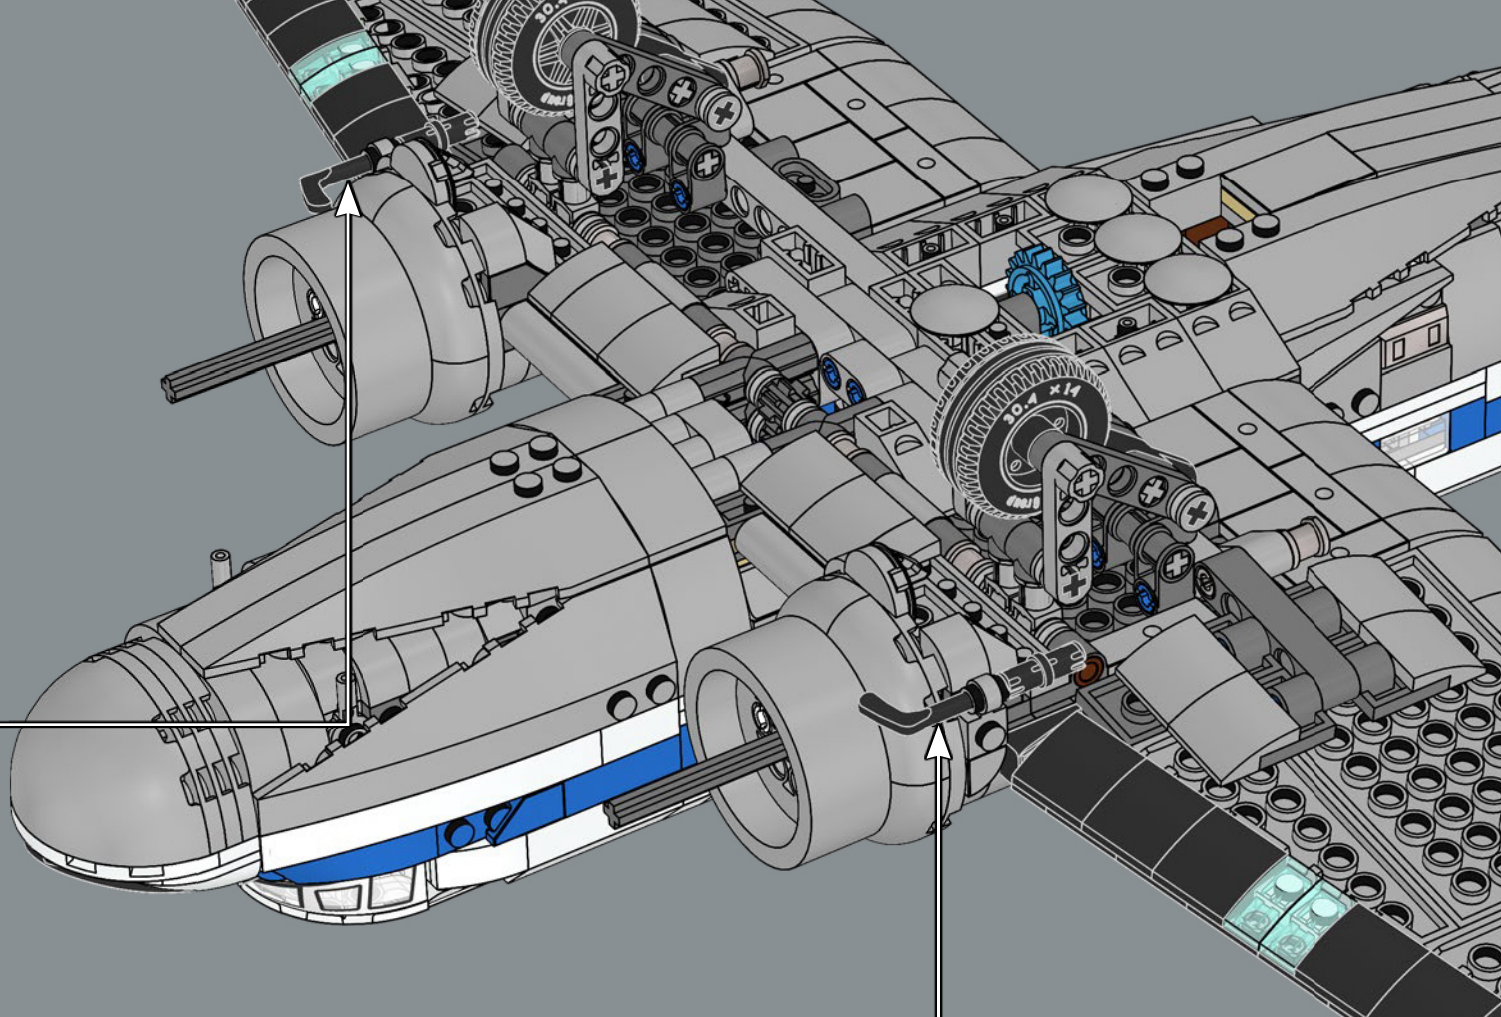

462

4x

463

464

465

由美国时装公司设计的新制服于1980年推出。
男性乘务员被称为 pursers (领队)。

466

驾驶舱下方突出的部分代表空速传感器。