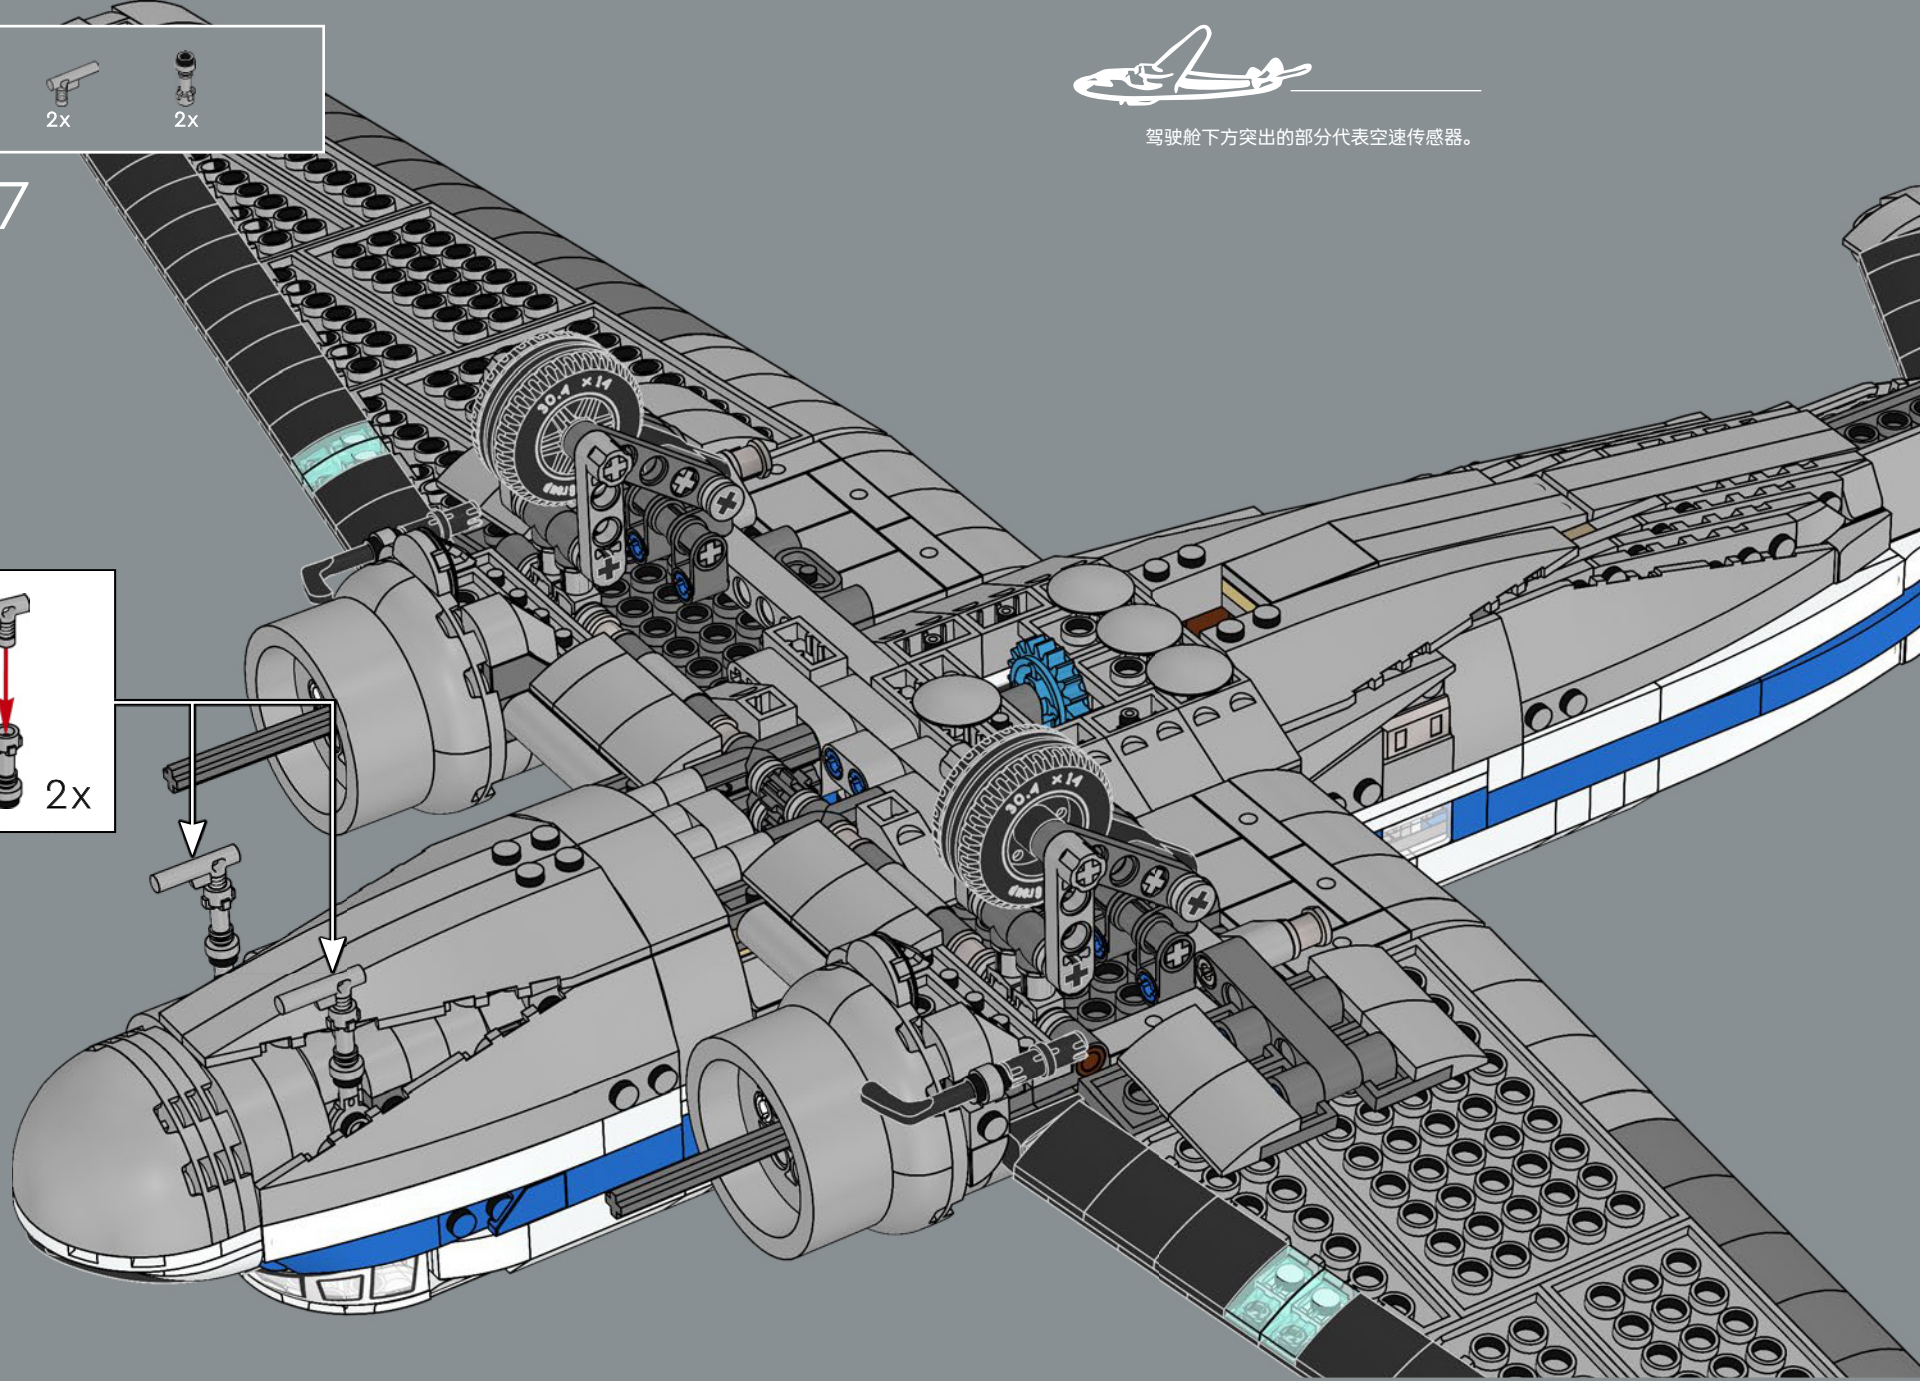

驾驶舱下方突出的部分代表空速传感器。

467