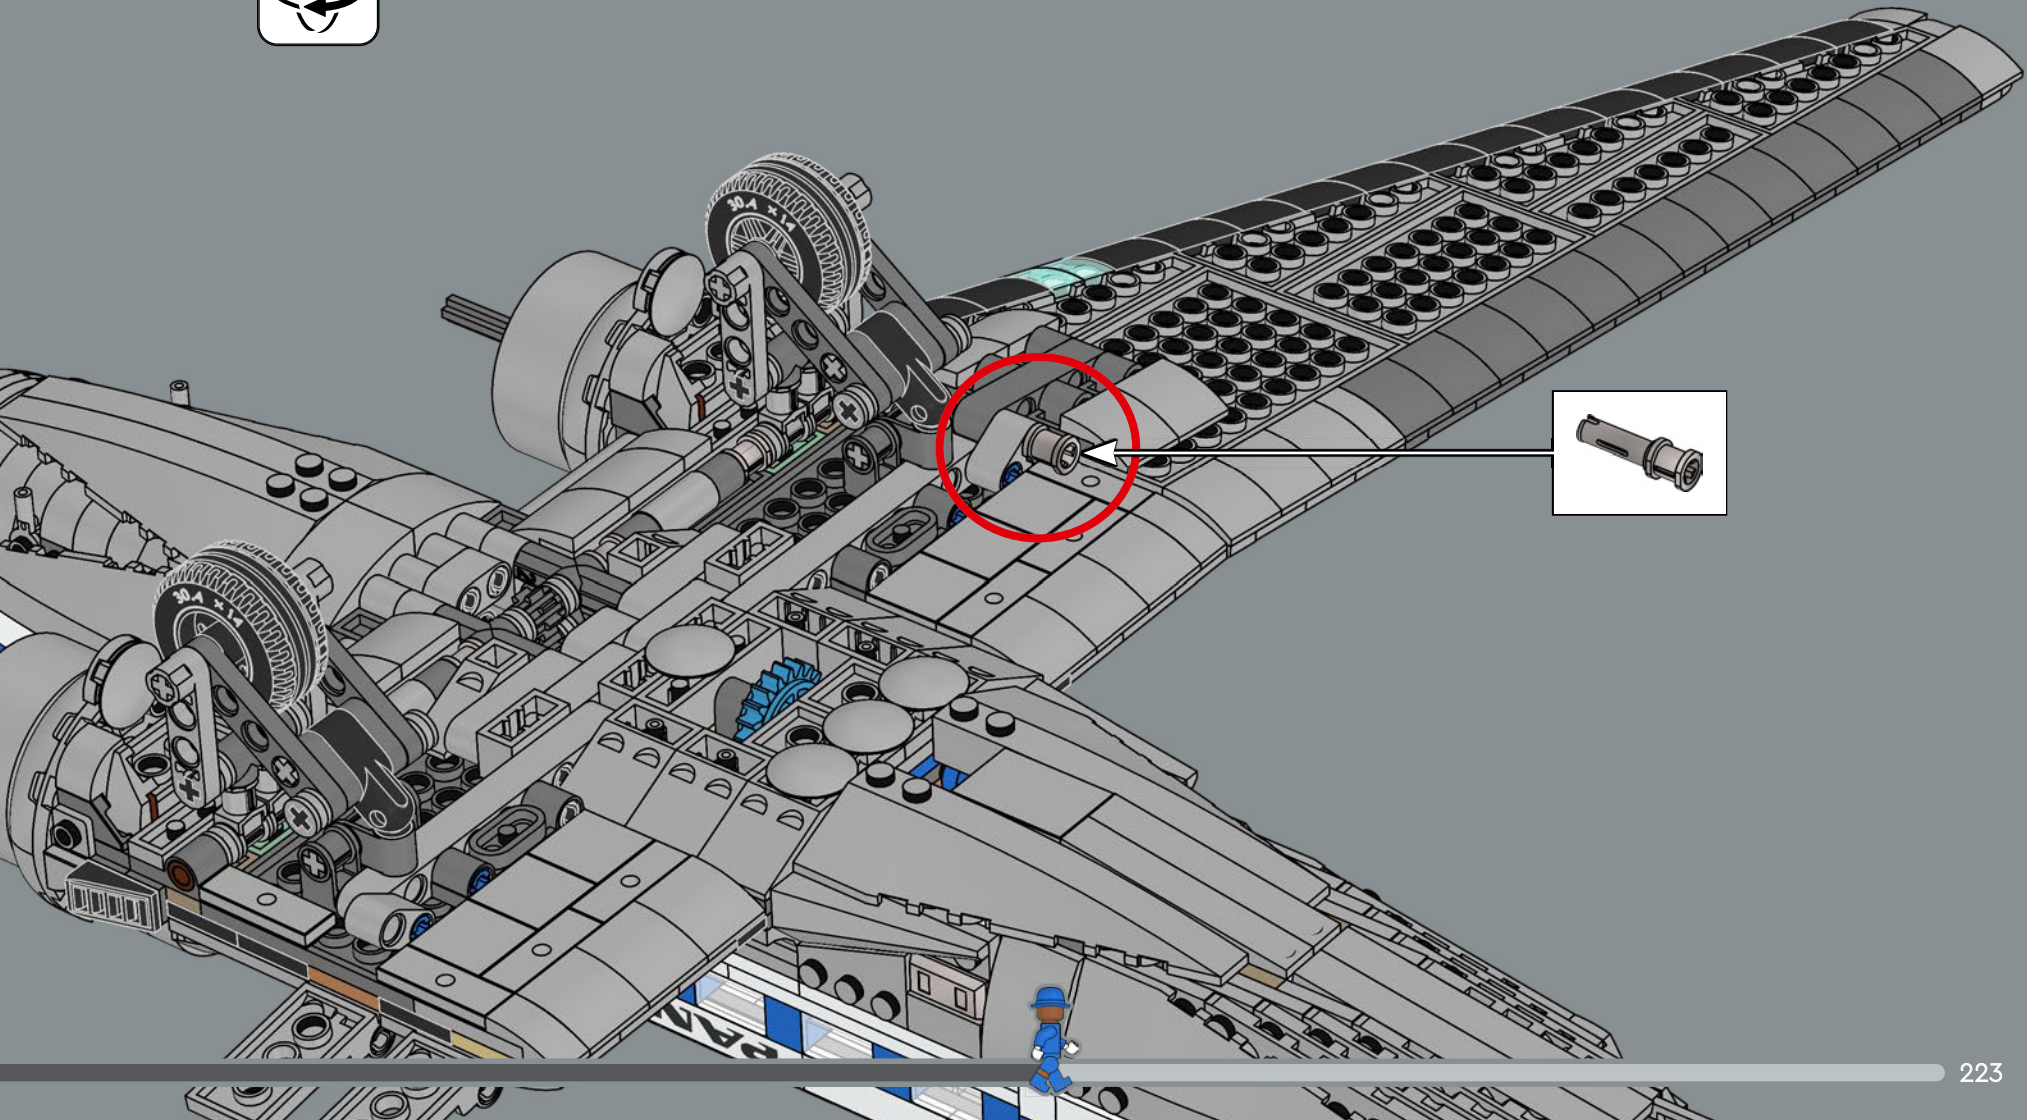

383

384

385

机身下方使用乐高科技销钉固定机翼。
乐高设计师们称这个零件为“自行车气门嘴”。

386

真正由名人设计师打造的制服于1958年波音707推出时首次亮相。好莱坞时装设计师 Don Loper 在喷气机时代开启之际，为 Pan Am® 空姐设计了制服。

无论男女乘务员均可晋升为飞机上的领队 (purser)。
从 1960 年代起, 女性越来越多地担任这一职务。

387