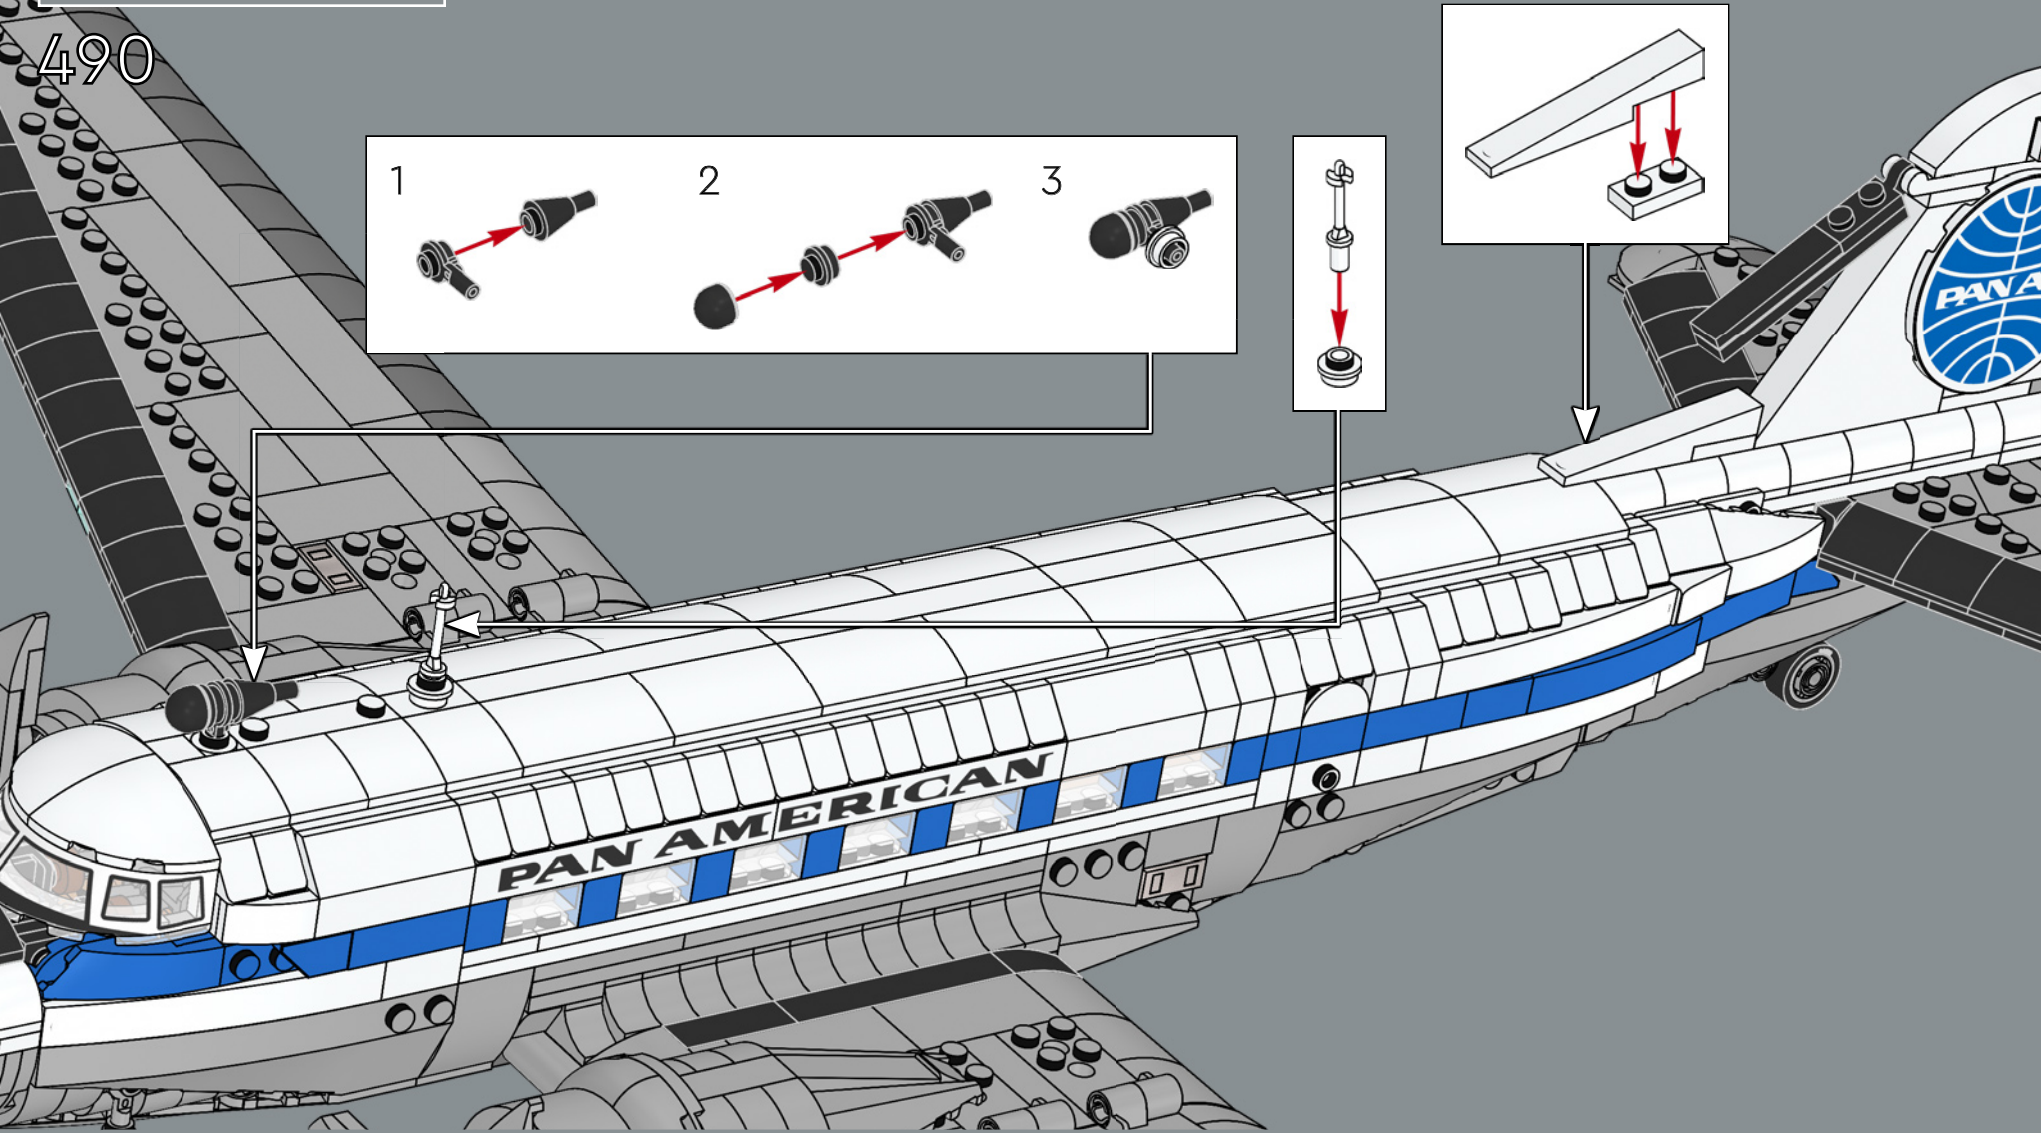

488

489

黑色吊舱是自动定向仪 (ADF) 的一部分，
这是一种无线电导航仪器，可显示飞机相对
于合适无线电台的相对方位。

490

491

492

493

494