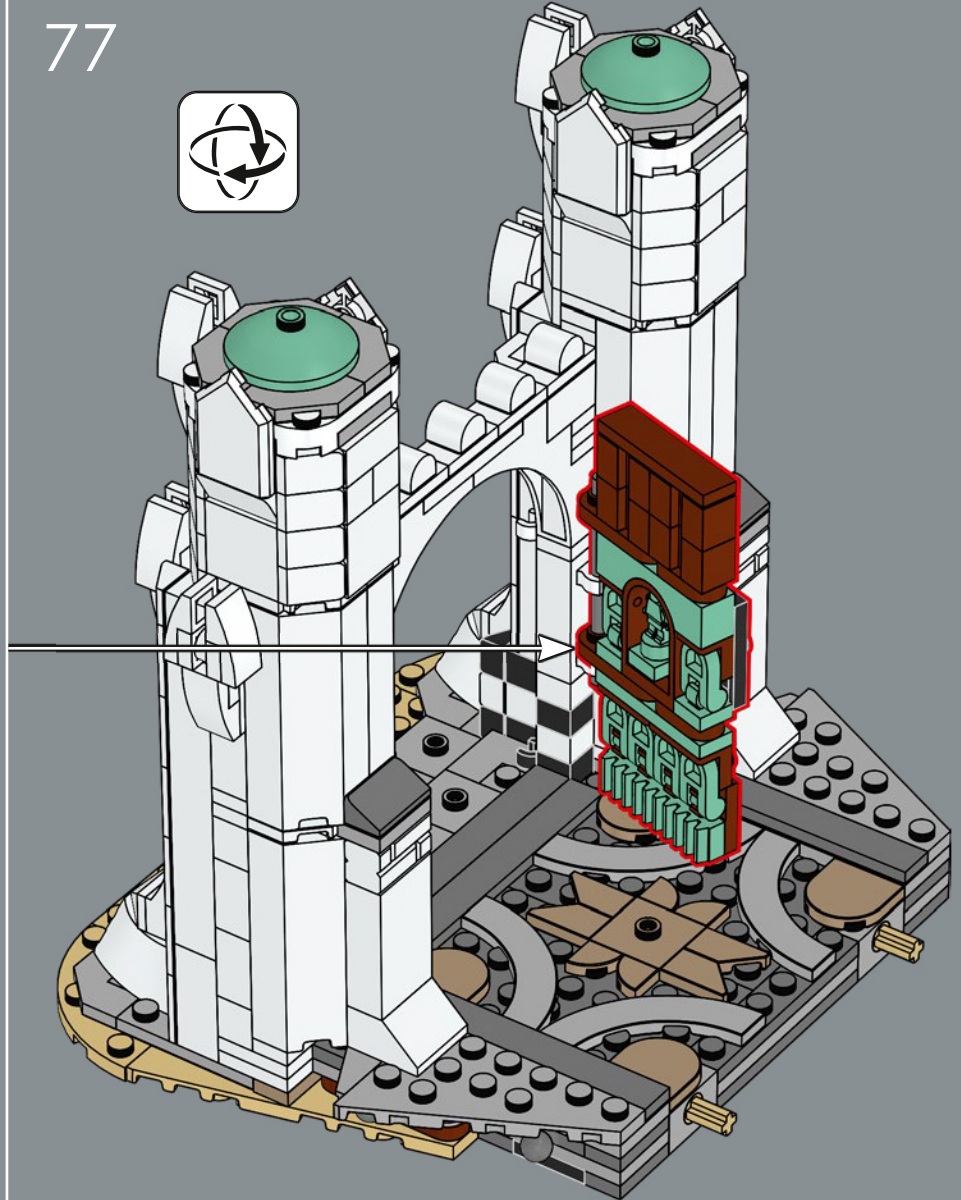

75

76

77

主城门上代表铜质细节的1x4齿形乐高®板，最早于1977年作为乐高机械组转向齿条引入。

78

79

80

81