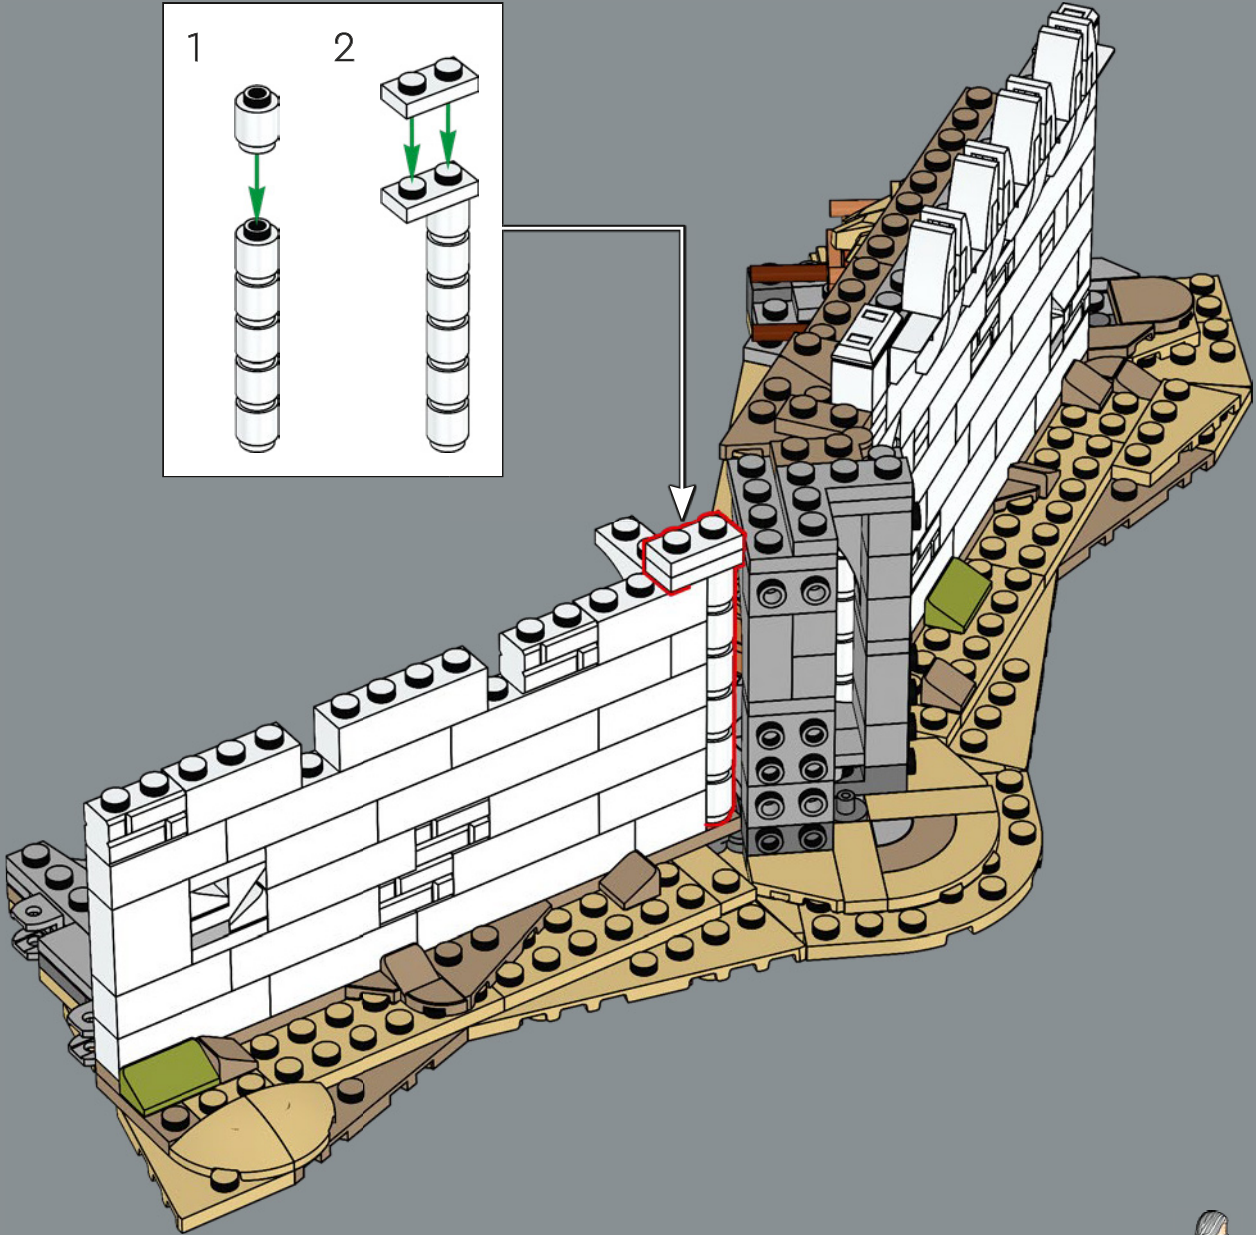

米那斯提力斯之门

第一层墙上的大城门朝东，是城市唯一的入口。它通向一个铺石庭院，这里是北路、南路与通往奥斯吉利亚斯之路的交汇点。七层各有自己的城墙和城门守护。这些城门彼此呈角度排列，形成一条蜿蜒向上的

路径，而非直线攀升——这是米那斯提力斯防御建筑的标志性特征。在此模型中，城门可拆卸，让全新设计的甘道夫、皮聘和神驹小人仔能够戏剧性地穿过城门进入，并向迪耐瑟警示索伦的威胁。

1

2

3

4

5

158

159

160

161

163

164

165

 2x	 2x	 3x
--	--	--