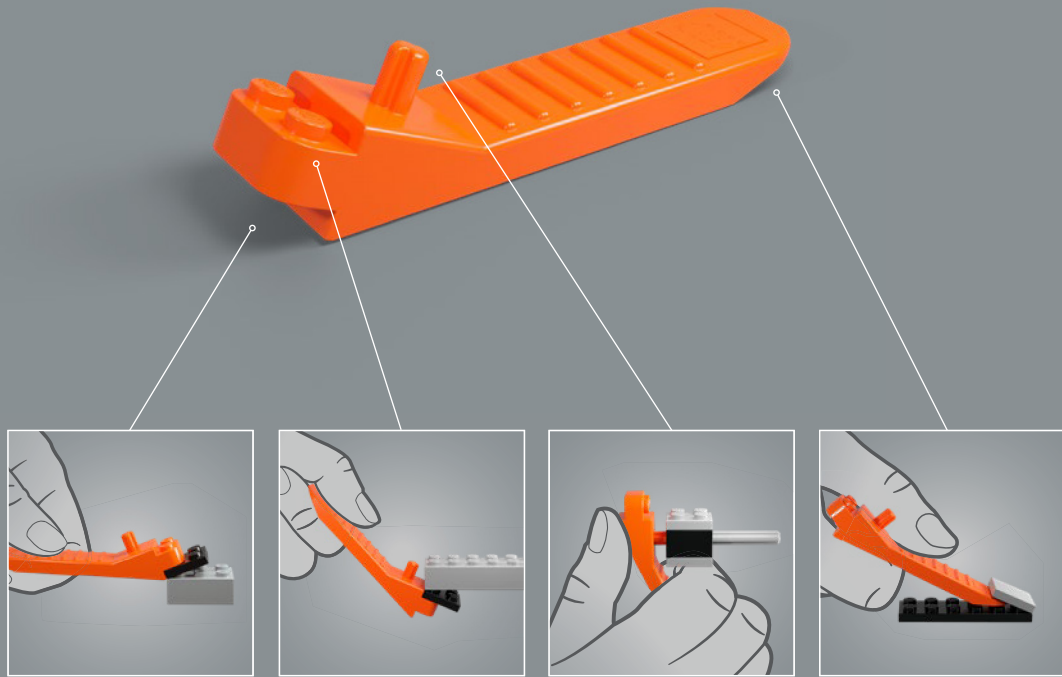

“在这里，最沉重的一击将落下。”

- 甘道夫

来自LEGO® ICONS 设计团队

我们总是怀着敬畏之心，开始打造基于热门主题的模式——包括《指环王》电影三部曲中广阔的王国。受为《王者归来》制作的“巨型微缩模型 (bigature)”启发，我们紧贴电影版的叙事和结构细节。我们运用强制透视建造技巧，设计了一个混合比例模型。

外墙专为乐高®小人仔互动而建，而上方六层墙体逐层缩小，以营造戏剧性效果。你可以将角色置于顶层和内部的经典场景中。无论如何展示，到处都有无数细节，你还可以拆卸模型部分，获得多样化的展示方式。你即将进入刚铎王国。棋盘已就位。棋子正在移动。让拼搭冒险开始吧！

米那斯提力斯之门

第一层墙上的大城门朝东，是城市唯一的入口。它通向一个铺石庭院，这里是北路、南路与通往奥斯吉利亚斯之路的交汇点。七层各有自己的城墙和城门守护。这些城门彼此呈角度排列，形成一条蜿蜒向上的

路径，而非直线攀升——这是米那斯提力斯防御建筑的标志性特征。在此模型中，城门可拆卸，让全新设计的甘道夫、皮聘和神驹小人仔能够戏剧性地穿过城门进入，并向迪耐瑟警示索伦的威胁。

1

2

3

4

5