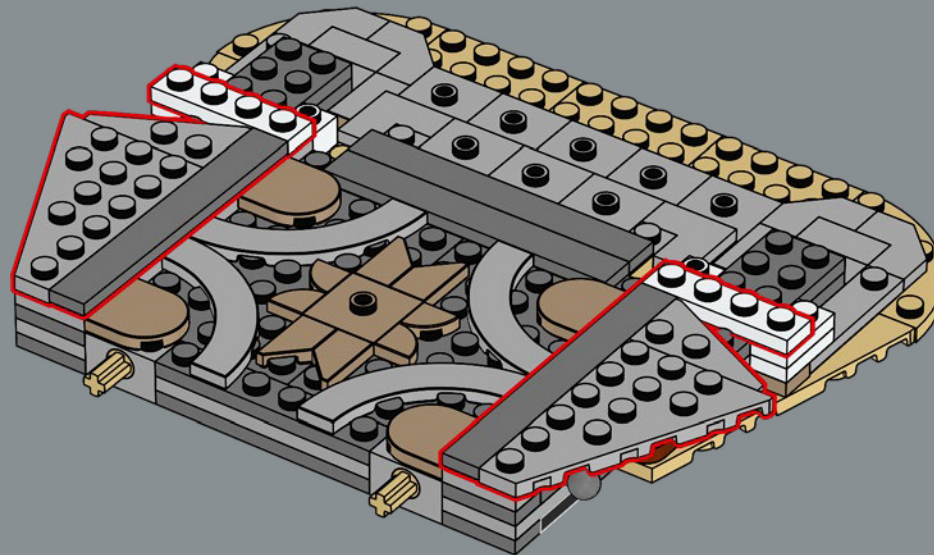

La parete esterna è costruita per consentire alle minifigure LEGO® di interagire, mentre le sei cinte murarie superiori sono progressivamente più piccole per un effetto drammatico. È possibile posizionare i personaggi nelle scene iconiche sia sullo strato superiore sia all'interno. In qualunque modo lo si voglia esporre, vi sono una miriade di dettagli ovunque e si possono rimuovere sezioni del modello per ottenere opzioni da display ancora più versatili. Stai per entrare nel Regno di Gondor™. La scena è pronta. I pezzi pure. Che l'avventura di costruzione abbia inizio!

attraverso la città anziché formare un'ascesa rettilinea, un segno distintivo dell'architettura difensiva di Minas Tirith. In questo modello, il cancello può essere rimosso in modo che i personaggi delle minifigure di Gandalf™, Pipino e Ombromanto di nuova concezione possano fare un ingresso drammatico attraverso il cancello e avvisare Denethor™ della minaccia di Sauron.

21

22

23

24

25

26

27

28