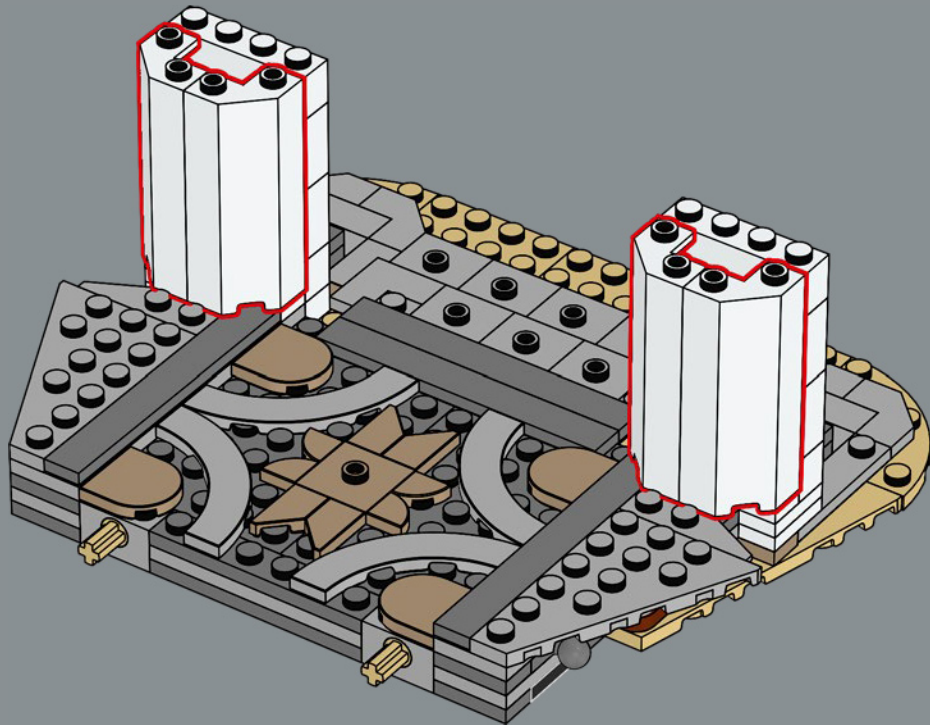

La parete esterna è costruita per consentire alle minifigure LEGO® di interagire, mentre le sei cinte murarie superiori sono progressivamente più piccole per un effetto drammatico. È possibile posizionare i personaggi nelle scene iconiche sia sullo strato superiore sia all'interno. In qualunque modo lo si voglia esporre, vi sono una miriade di dettagli ovunque e si possono rimuovere sezioni del modello per ottenere opzioni da display ancora più versatili. Stai per entrare nel Regno di Gondor™. La scena è pronta. I pezzi pure. Che l'avventura di costruzione abbia inizio!

attraverso la città anziché formare un'ascesa rettilinea, un segno distintivo dell'architettura difensiva di Minas Tirith. In questo modello, il cancello può essere rimosso in modo che i personaggi delle minifigure di Gandalf™, Pipino e Ombromanto di nuova concezione possano fare un ingresso drammatico attraverso il cancello e avvisare Denethor™ della minaccia di Sauron.

21

22

23

24

25

26

27

28