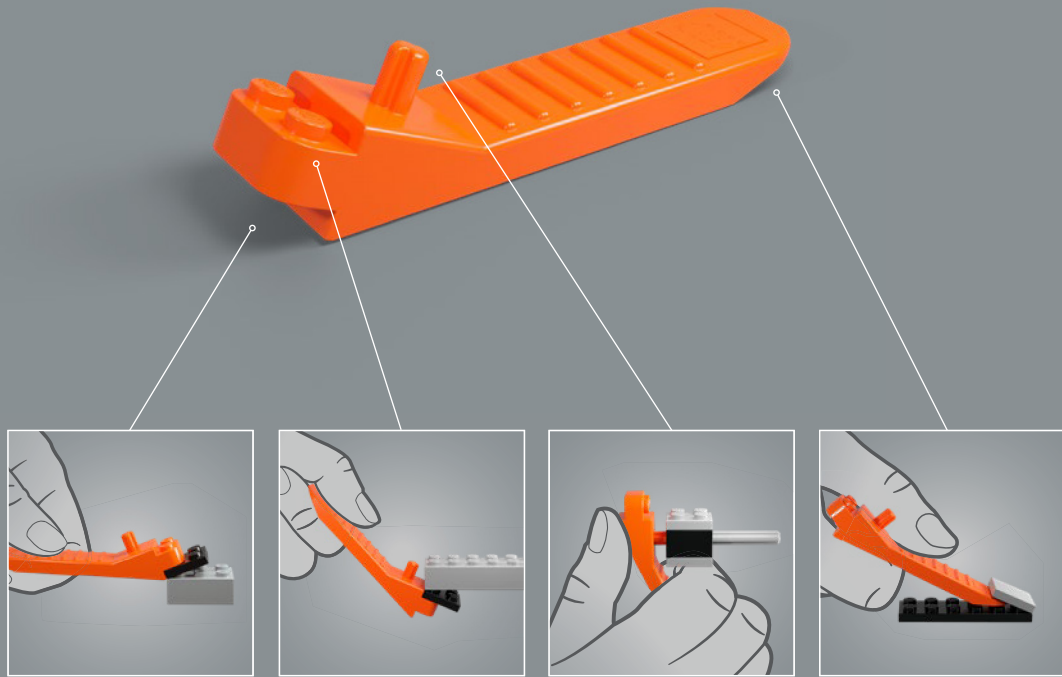

“Qui, il colpo di martello
cadrà con più violenza”.

- Gandalf

IL LEGO® ICONS DESIGN TEAM

È sempre con un senso di timore che iniziamo a lavorare a modelli basati su temi popolari, inclusi i vasti regni della trilogia cinematografica de *Il Signore degli Anelli*. Ispirati dal modello "bigature" creato per *Il Ritorno del Re*, siamo rimasti fedeli alla narrazione e ai dettagli strutturali della versione cinematografica. Abbiamo creato un modello in scala ibrida utilizzando una tecnica di costruzione in prospettiva forzata.

La parete esterna è costruita per consentire alle minifigure LEGO® di interagire, mentre le sei cinte murarie superiori sono progressivamente più piccole per un effetto drammatico. È possibile posizionare i personaggi nelle scene iconiche sia sullo strato superiore sia all'interno. In qualunque modo lo si voglia esporre, vi sono una miriade di dettagli ovunque e si possono rimuovere sezioni del modello per ottenere opzioni da display ancora più versatili. Stai per entrare nel Regno di Gondor™. La scena è pronta. I pezzi pure. Che l'avventura di costruzione abbia inizio!

I CANCELLI DI MINAS TIRITH™

Il Grande Cancelli, nelle mura inferiori, è rivolto verso est e funge da unico portale della città. Si apre su un cortile pavimentato, punto d'incontro della Via del Nord, della Strada del Sud e della rotta per Osgiliath. Ognuno dei sette livelli è protetto da una propria cinta muraria e da un cancello. Questi cancelli sono disposti ad angolo tra loro, creando un percorso a zig-zag che sale

attraverso la città anziché formare un'ascesa rettilinea, un segno distintivo dell'architettura difensiva di Minas Tirith. In questo modello, il cancello può essere rimosso in modo che i personaggi delle minifigure di Gandalf™, Pipino e Ombromanto di nuova concezione possano fare un ingresso drammatico attraverso il cancello e avvisare Denethor™ della minaccia di Sauron.