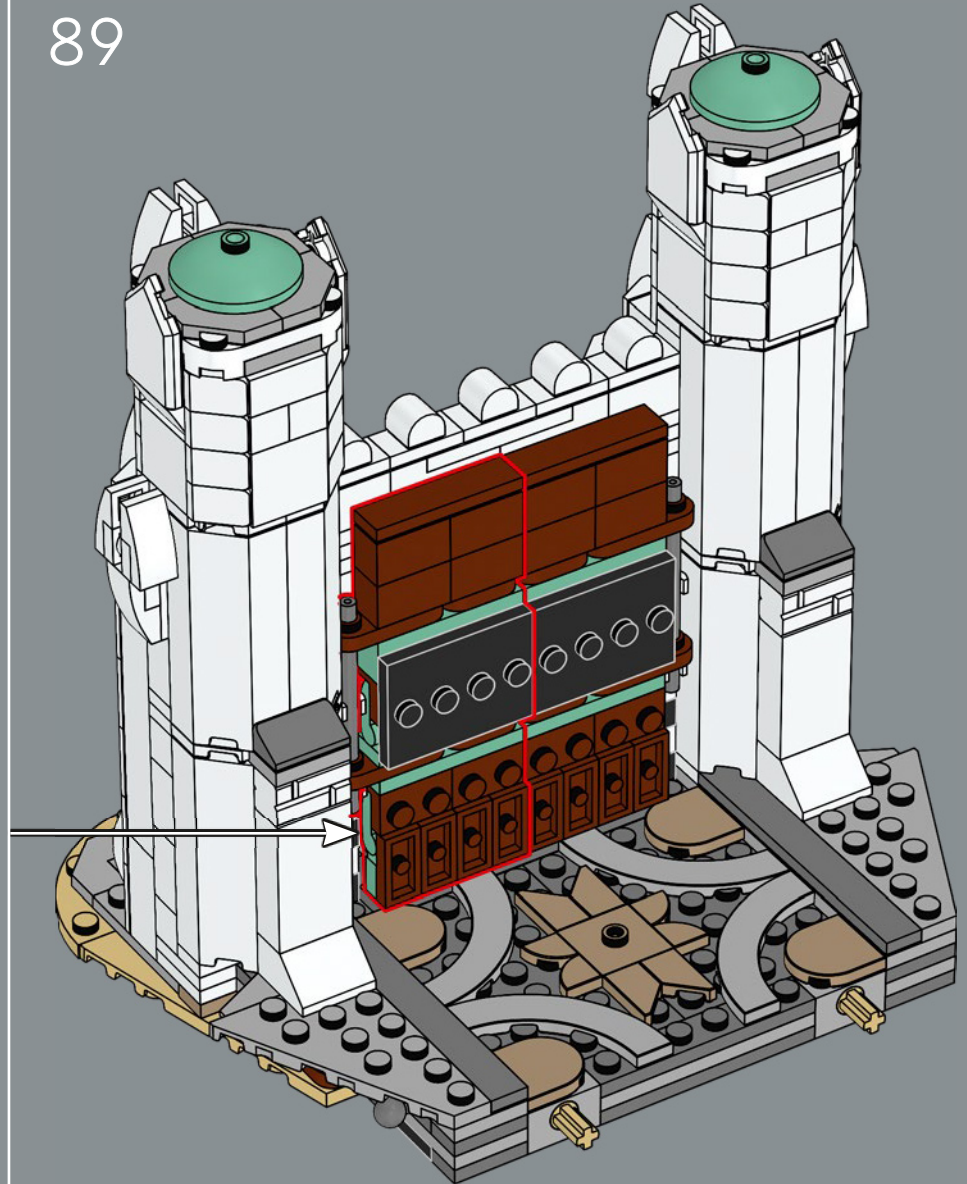

La parete esterna è costruita per consentire alle minifigure LEGO® di interagire, mentre le sei cinte murarie superiori sono progressivamente più piccole per un effetto drammatico. È possibile posizionare i personaggi nelle scene iconiche sia sullo strato superiore sia all'interno. In qualunque modo lo si voglia esporre, vi sono una miriade di dettagli ovunque e si possono rimuovere sezioni del modello per ottenere opzioni da display ancora più versatili. Stai per entrare nel Regno di Gondor™. La scena è pronta. I pezzi pure. Che l'avventura di costruzione abbia inizio!

attraverso la città anziché formare un'ascesa rettilinea, un segno distintivo dell'architettura difensiva di Minas Tirith. In questo modello, il cancello può essere rimosso in modo che i personaggi delle minifigure di Gandalf™, Pipino e Ombromanto di nuova concezione possano fare un ingresso drammatico attraverso il cancello e avvisare Denethor™ della minaccia di Sauron.

75

76

77

La piastra LEGO® 1x4 dentata utilizzata per rappresentare i dettagli in rame sul Grande Cancellò è stata introdotta per la prima volta nel 1977 come cremagliera LEGO Technic.

78

79

80

81

82

83

84

85

86

87

88

89