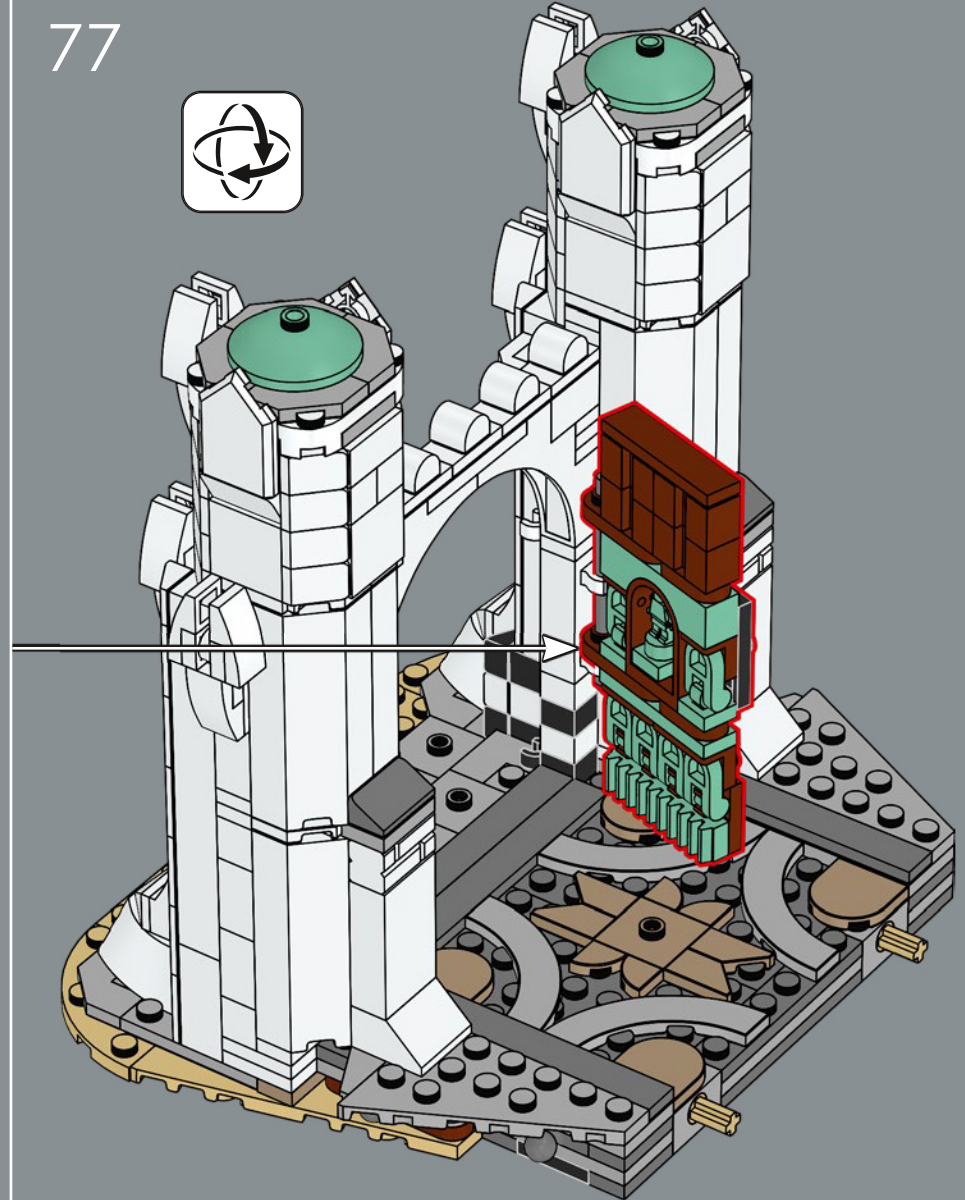

attraverso la città anziché formare un'ascesa rettilinea, un segno distintivo dell'architettura difensiva di Minas Tirith. In questo modello, il cancello può essere rimosso in modo che i personaggi delle minifigure di Gandalf™, Pipino e Ombromanto di nuova concezione possano fare un ingresso drammatico attraverso il cancello e avvisare Denethor™ della minaccia di Sauron.

75

76

77

La piastra LEGO® 1x4 dentata utilizzata per rappresentare i dettagli in rame sul Grande Cancellò è stata introdotta per la prima volta nel 1977 come cremagliera LEGO Technic.

78

79

80

81