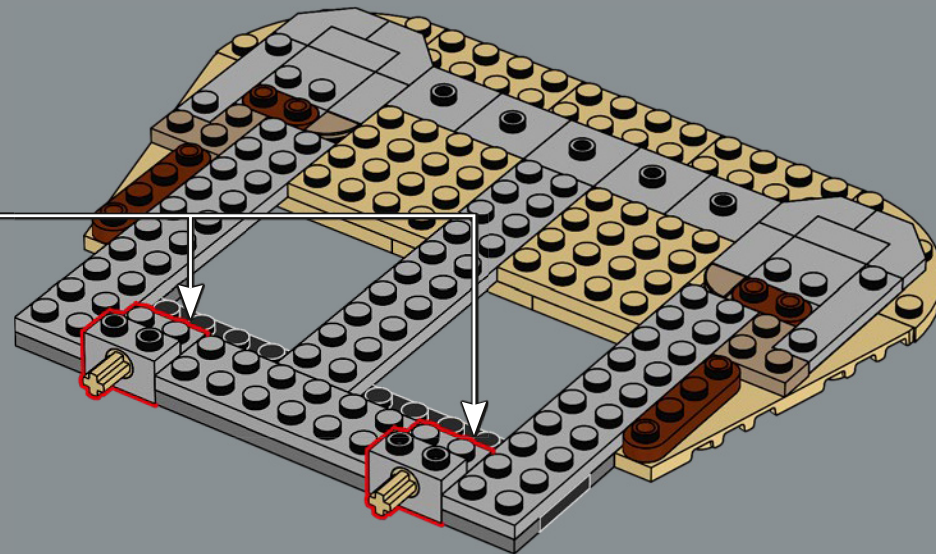

La parete esterna è costruita per consentire alle minifigure LEGO® di interagire, mentre le sei cinte murarie superiori sono progressivamente più piccole per un effetto drammatico. È possibile posizionare i personaggi nelle scene iconiche sia sullo strato superiore sia all'interno. In qualunque modo lo si voglia esporre, vi sono una miriade di dettagli ovunque e si possono rimuovere sezioni del modello per ottenere opzioni da display ancora più versatili. Stai per entrare nel Regno di Gondor™. La scena è pronta. I pezzi pure. Che l'avventura di costruzione abbia inizio!

attraverso la città anziché formare un'ascesa rettilinea, un segno distintivo dell'architettura difensiva di Minas Tirith. In questo modello, il cancello può essere rimosso in modo che i personaggi delle minifigure di Gandalf™, Pipino e Ombromanto di nuova concezione possano fare un ingresso drammatico attraverso il cancello e avvisare Denethor™ della minaccia di Sauron.

13

14

15

16

17

18

19

20

21

22

23

24

25

26

27

28