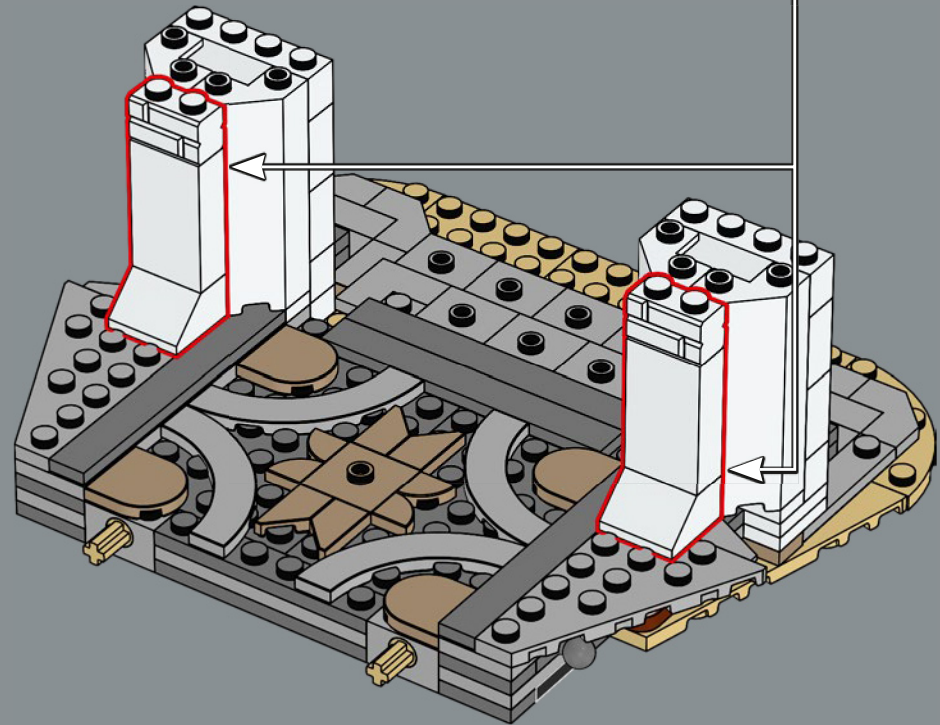

La parete esterna è costruita per consentire alle minifigure LEGO® di interagire, mentre le sei cinte murarie superiori sono progressivamente più piccole per un effetto drammatico. È possibile posizionare i personaggi nelle scene iconiche sia sullo strato superiore sia all'interno. In qualunque modo lo si voglia esporre, vi sono una miriade di dettagli ovunque e si possono rimuovere sezioni del modello per ottenere opzioni da display ancora più versatili. Stai per entrare nel Regno di Gondor™. La scena è pronta. I pezzi pure. Che l'avventura di costruzione abbia inizio!

attraverso la città anziché formare un'ascesa rettilinea, un segno distintivo dell'architettura difensiva di Minas Tirith. In questo modello, il cancello può essere rimosso in modo che i personaggi delle minifigure di Gandalf™, Pipino e Ombromanto di nuova concezione possano fare un ingresso drammatico attraverso il cancello e avvisare Denethor™ della minaccia di Sauron.

21

22

23

24

25

26

27

28