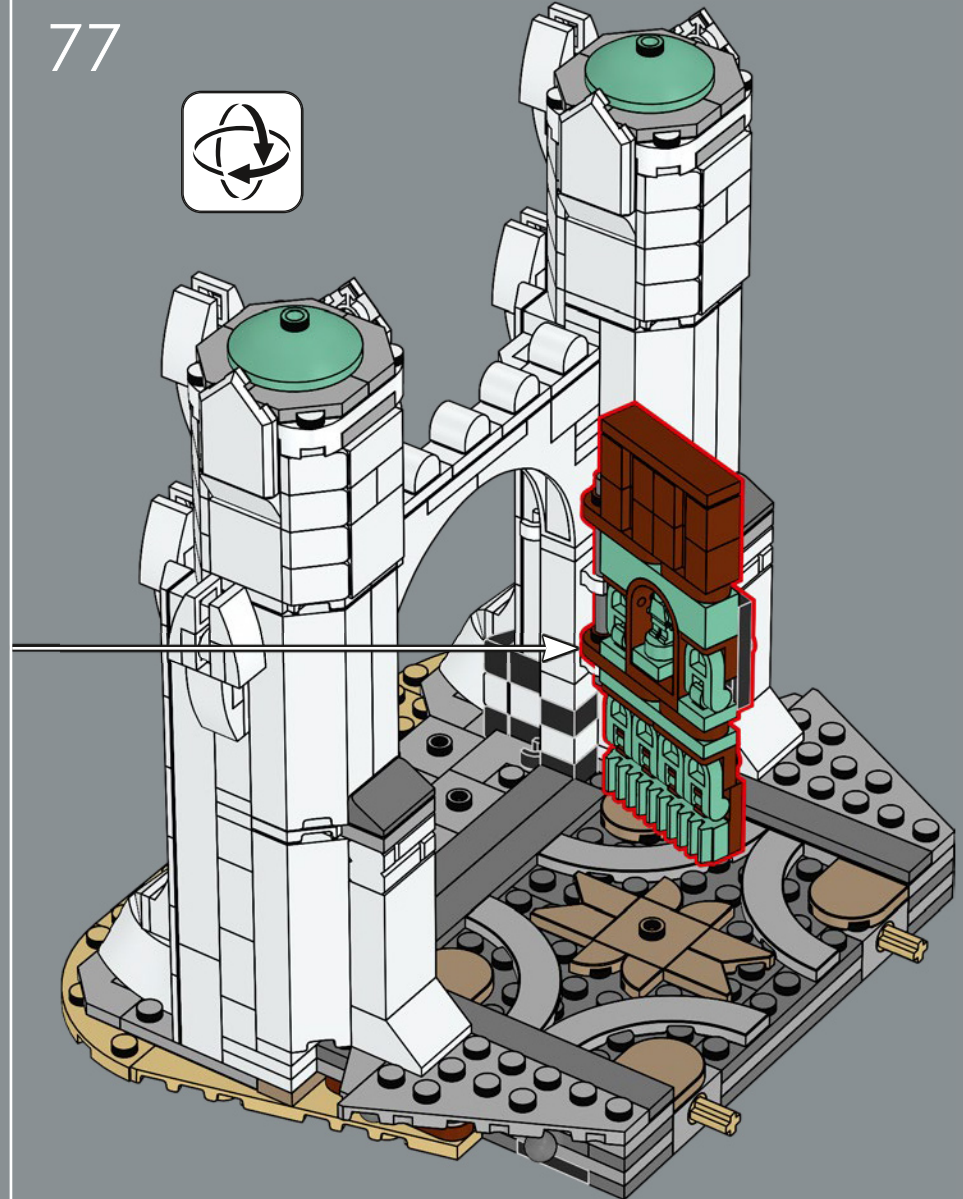

qui mène vers le haut à travers la cité plutôt qu'une montée droite – une caractéristique emblématique de l'architecture défensive de Minas Tirith. Dans ce modèle, la porte peut être détachée afin que les minifigurines nouvellement conçues de Gandalf™, Pippin et Gripoil puissent faire une entrée spectaculaire par la porte et avertir Denethor™ de la menace de Sauron.

71

72

73

74

75

76

77

La plaque dentée LEGO® 1x4 utilisée pour représenter les détails en cuivre de la porte principale a été introduite pour la première fois en 1977 comme une crémaillère de direction pour LEGO Technic.