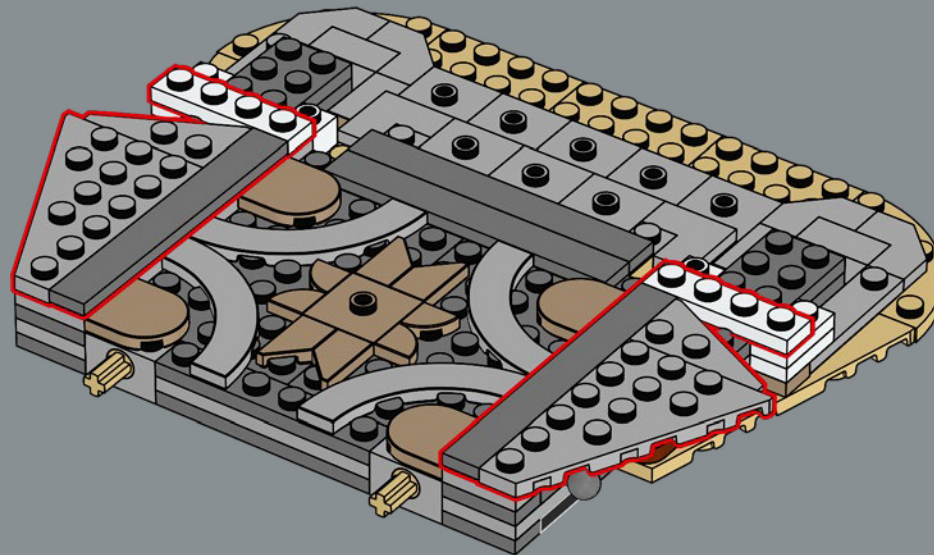

Le mur extérieur est conçu pour que les minifigurines LEGO® puissent interagir avec, tandis que les 6 murs supérieurs sont construits progressivement plus petits pour produire un effet spectaculaire. Vous pouvez placer les personnages dans ce décor emblématique, aussi bien au niveau supérieur qu'à l'intérieur. Quelle que soit la façon dont vous décidez d'exposer le modèle, il y a une multitude de détails partout, et vous pouvez retirer des sections pour encore plus d'options de présentation. Vous êtes sur le point d'entrer dans le royaume du Gondor™. Le plateau est prêt. Les pièces sont en mouvement. Que l'aventure de construction commence !

qui mène vers le haut à travers la cité plutôt qu'une montée droite – une caractéristique emblématique de l'architecture défensive de Minas Tirith. Dans ce modèle, la porte peut être détachée afin que les minifigurines nouvellement conçues de Gandalf™, Pippin et Gripoil puissent faire une entrée spectaculaire par la porte et avertir Denethor™ de la menace de Sauron.

21

22

23

24

25

26

27

28