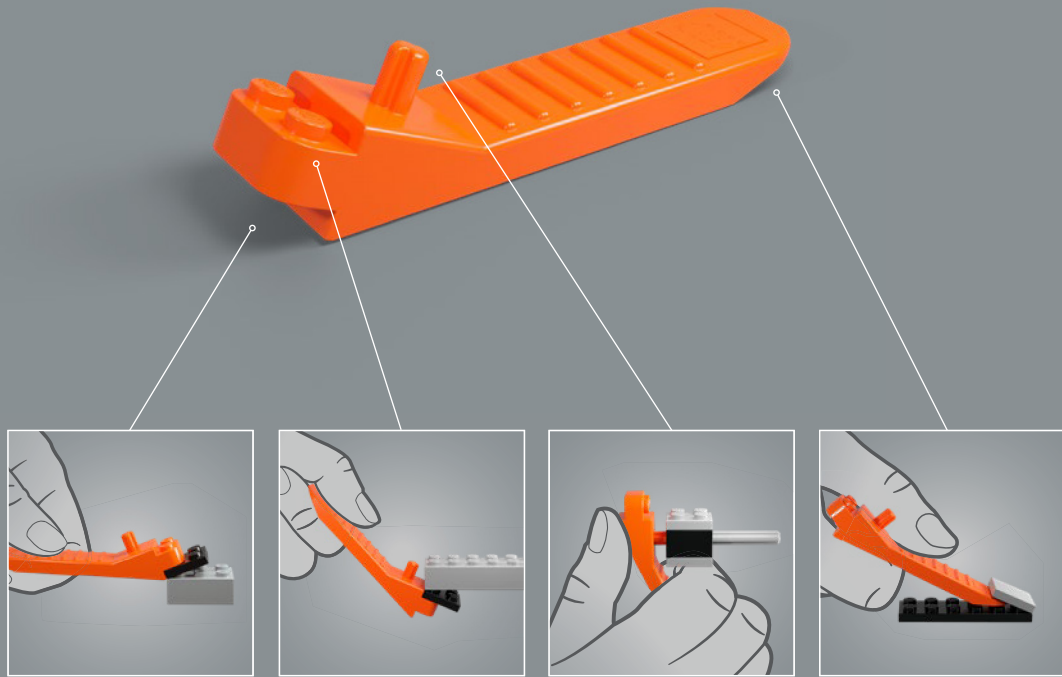

« C'est ici que le coup de
marteau s'abattra le plus fort. »

- Gandalf

LE MOT DE L'ÉQUIPE DE DESIGNERS LEGO® ICONS

C'est toujours avec un sentiment d'admiration que nous commençons à travailler sur des modèles basés sur des thèmes populaires – et cela inclut les vastes royaumes de la trilogie cinématographique *Le Seigneur des Anneaux*. Inspiré par la maquette « bigature » créée pour *Le Retour du Roi*, nous sommes restés proches de la narration de la version du film et de ses détails structurels. Nous avons créé un modèle à échelle hybride en utilisant une technique de construction en perspective forcée.

Le mur extérieur est conçu pour que les minifigurines LEGO® puissent interagir avec, tandis que les 6 murs supérieurs sont construits progressivement plus petits pour produire un effet spectaculaire. Vous pouvez placer les personnages dans ce décor emblématique, aussi bien au niveau supérieur qu'à l'intérieur. Quelle que soit la façon dont vous décidez d'exposer le modèle, il y a une multitude de détails partout, et vous pouvez retirer des sections pour encore plus d'options de présentation. Vous êtes sur le point d'entrer dans le royaume du Gondor™. Le plateau est prêt. Les pièces sont en mouvement. Que l'aventure de construction commence !

qui mène vers le haut à travers la cité plutôt qu'une montée droite – une caractéristique emblématique de l'architecture défensive de Minas Tirith. Dans ce modèle, la porte peut être détachée afin que les minifigurines nouvellement conçues de Gandalf™, Pippin et Gripoil puissent faire une entrée spectaculaire par la porte et avertir Denethor™ de la menace de Sauron.