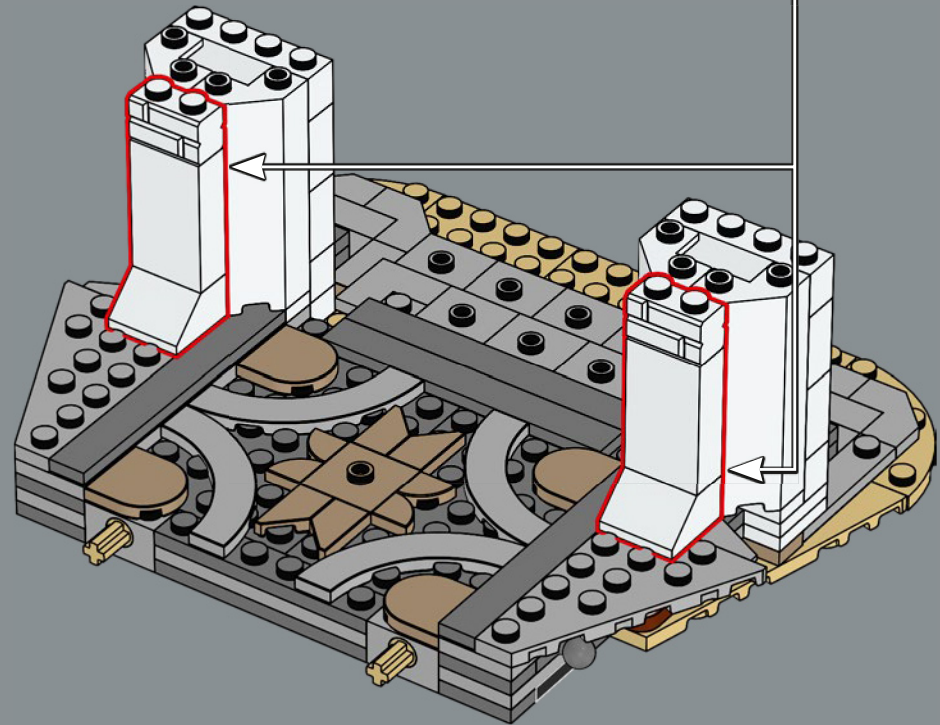

Le mur extérieur est conçu pour que les minifigurines LEGO® puissent interagir avec, tandis que les 6 murs supérieurs sont construits progressivement plus petits pour produire un effet spectaculaire. Vous pouvez placer les personnages dans ce décor emblématique, aussi bien au niveau supérieur qu'à l'intérieur. Quelle que soit la façon dont vous décidez d'exposer le modèle, il y a une multitude de détails partout, et vous pouvez retirer des sections pour encore plus d'options de présentation. Vous êtes sur le point d'entrer dans le royaume du Gondor™. Le plateau est prêt. Les pièces sont en mouvement. Que l'aventure de construction commence !

qui mène vers le haut à travers la cité plutôt qu'une montée droite – une caractéristique emblématique de l'architecture défensive de Minas Tirith. Dans ce modèle, la porte peut être détachée afin que les minifigurines nouvellement conçues de Gandalf™, Pippin et Gripoil puissent faire une entrée spectaculaire par la porte et avertir Denethor™ de la menace de Sauron.

21

22

23

24

25

26

27

28