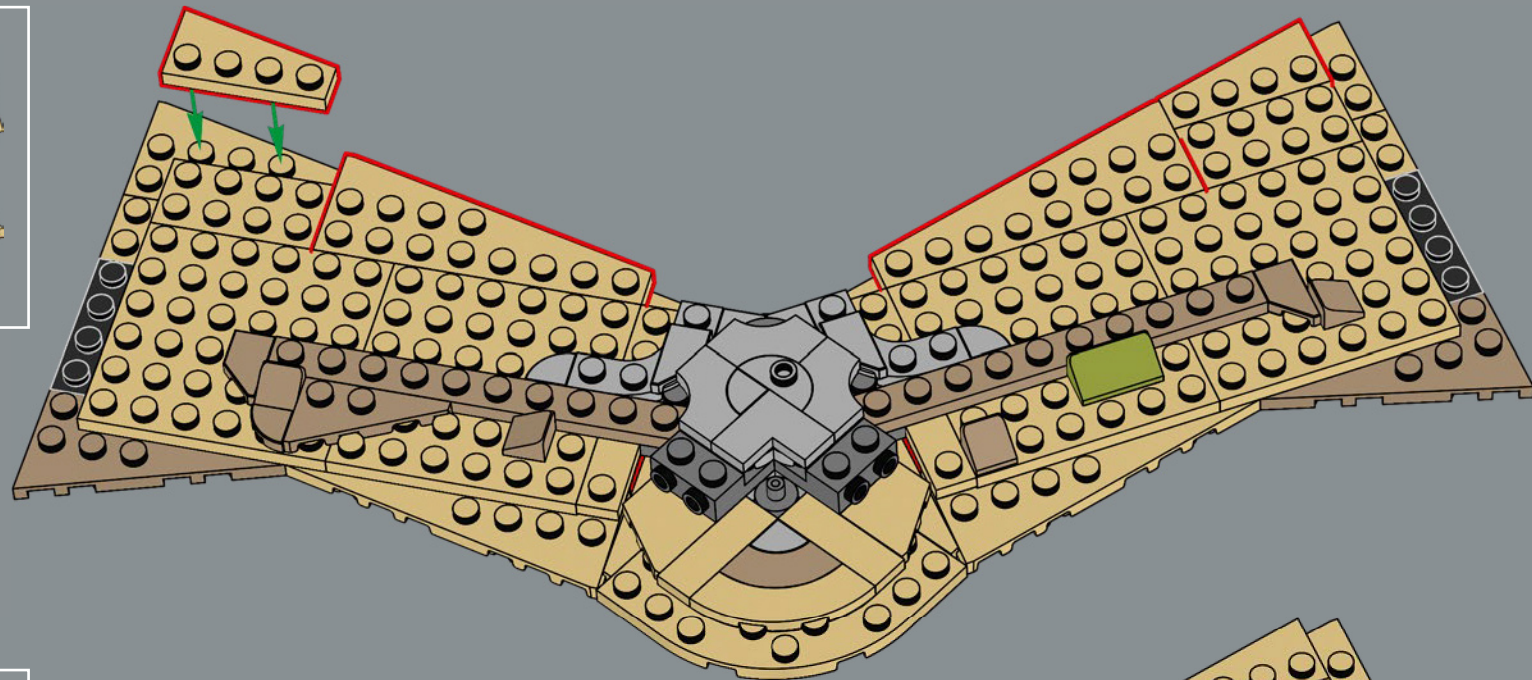

qui mène vers le haut à travers la cité plutôt qu'une montée droite – une caractéristique emblématique de l'architecture défensive de Minas Tirith. Dans ce modèle, la porte peut être détachée afin que les minifigurines nouvellement conçues de Gandalf™, Pippin et Gripoil puissent faire une entrée spectaculaire par la porte et avertir Denethor™ de la menace de Sauron.

102

103

104

107

108

109

110

113