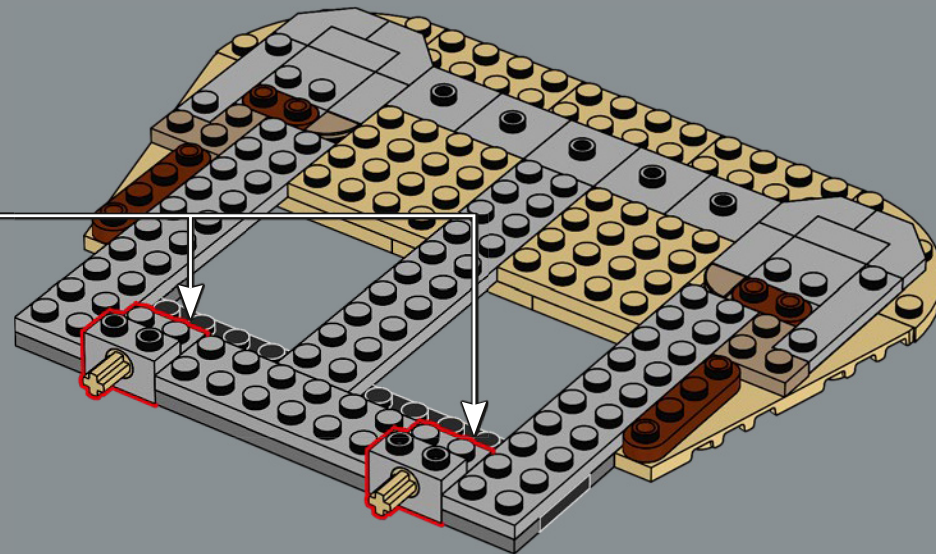

qui mène vers le haut à travers la cité plutôt qu'une montée droite – une caractéristique emblématique de l'architecture défensive de Minas Tirith. Dans ce modèle, la porte peut être détachée afin que les minifigurines nouvellement conçues de Gandalf™, Pippin et Gripoil puissent faire une entrée spectaculaire par la porte et avertir Denethor™ de la menace de Sauron.

13

14

15

16

17

18

19

20

21

22

23

24

25

26

27

28