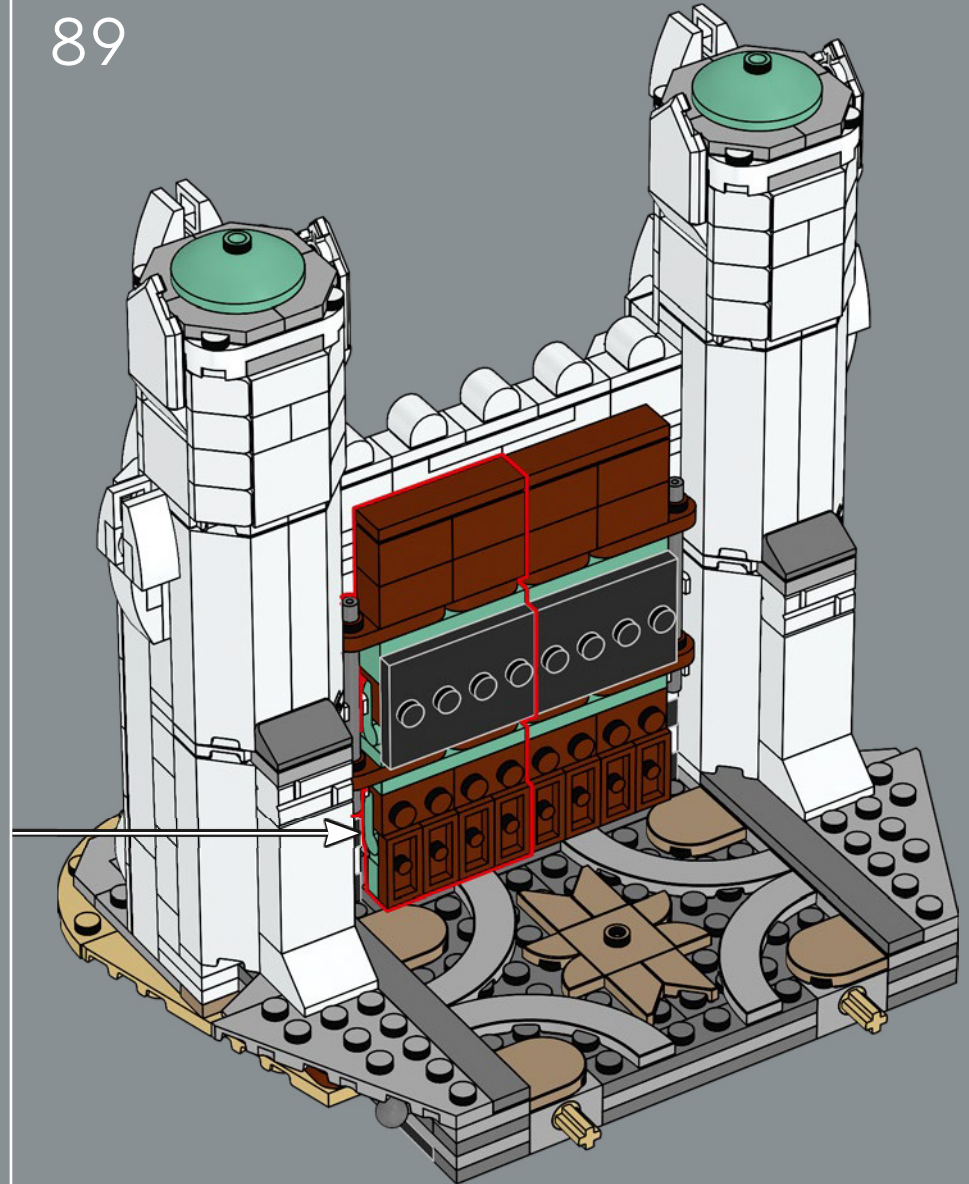

La muralla exterior está concebida de modo que las minifiguras LEGO® puedan interactuar con ella, mientras que las seis murallas superiores son progresivamente más pequeñas para aportar dramatismo. Puedes colocar los personajes en las escenas emblemáticas tanto en la capa superior como dentro. Independientemente de cómo lo expongas, hay infinidad de detalles por todas partes, y puedes desmontar partes del modelo para lograr aún más versatilidad a la hora de exhibirlo. Estás a punto de entrar en el Reino de Gondor™. El tablero está listo. Las piezas se mueven. ¡Que comience la aventura de construcción!

76

77

La placa LEGO® dentada 1x4 que representa los detalles de cobre de la puerta principal se introdujo por primera vez en 1977 como cremallera de dirección para LEGO Technic.

78

79

80

81

82

83

84

85

86

87

88

89

90