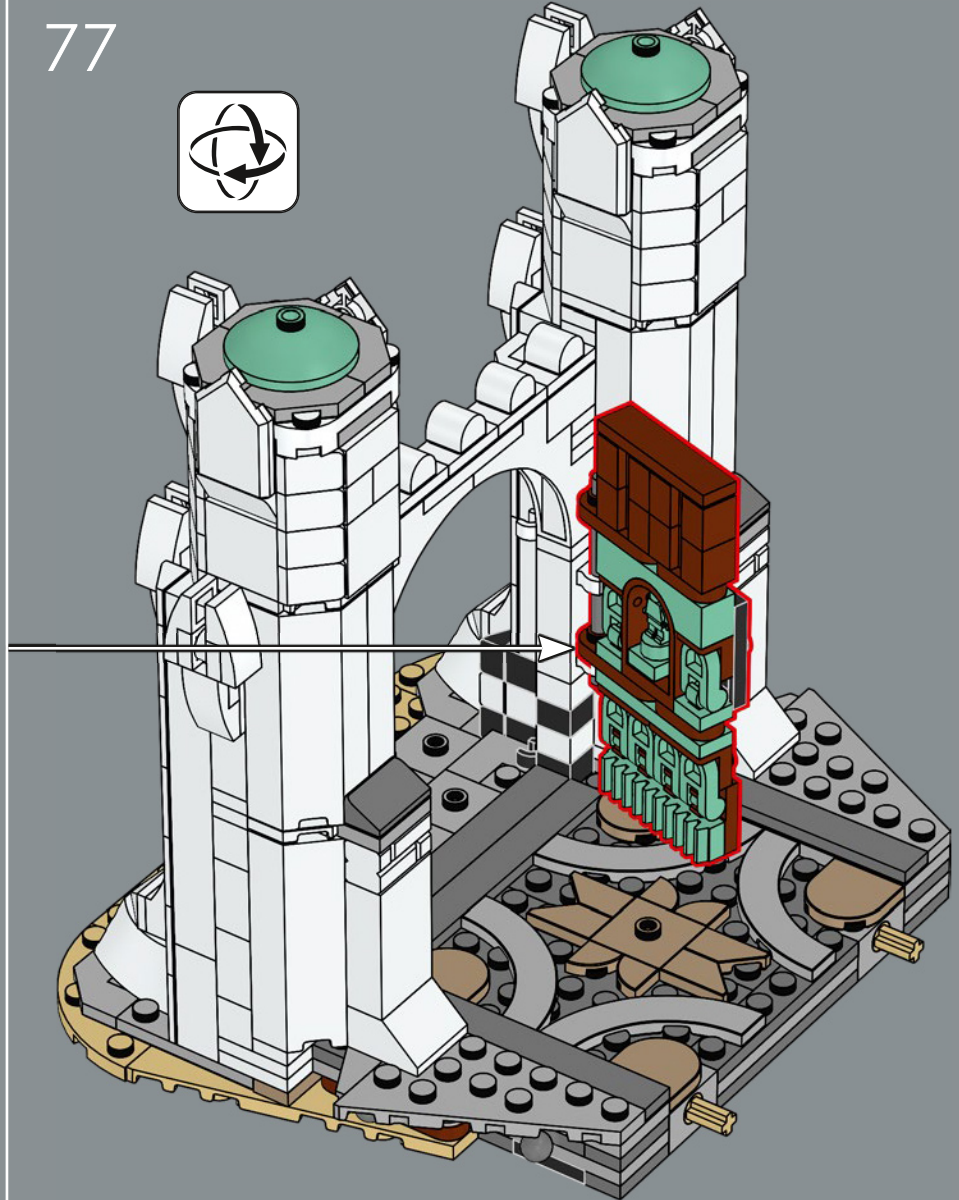

68

69

70

71

72

73

74

75

76

77

La placa LEGO® dentada 1x4 que representa los detalles de cobre de la puerta principal se introdujo por primera vez en 1977 como cremallera de dirección para LEGO Technic.

78

79

80

81

82