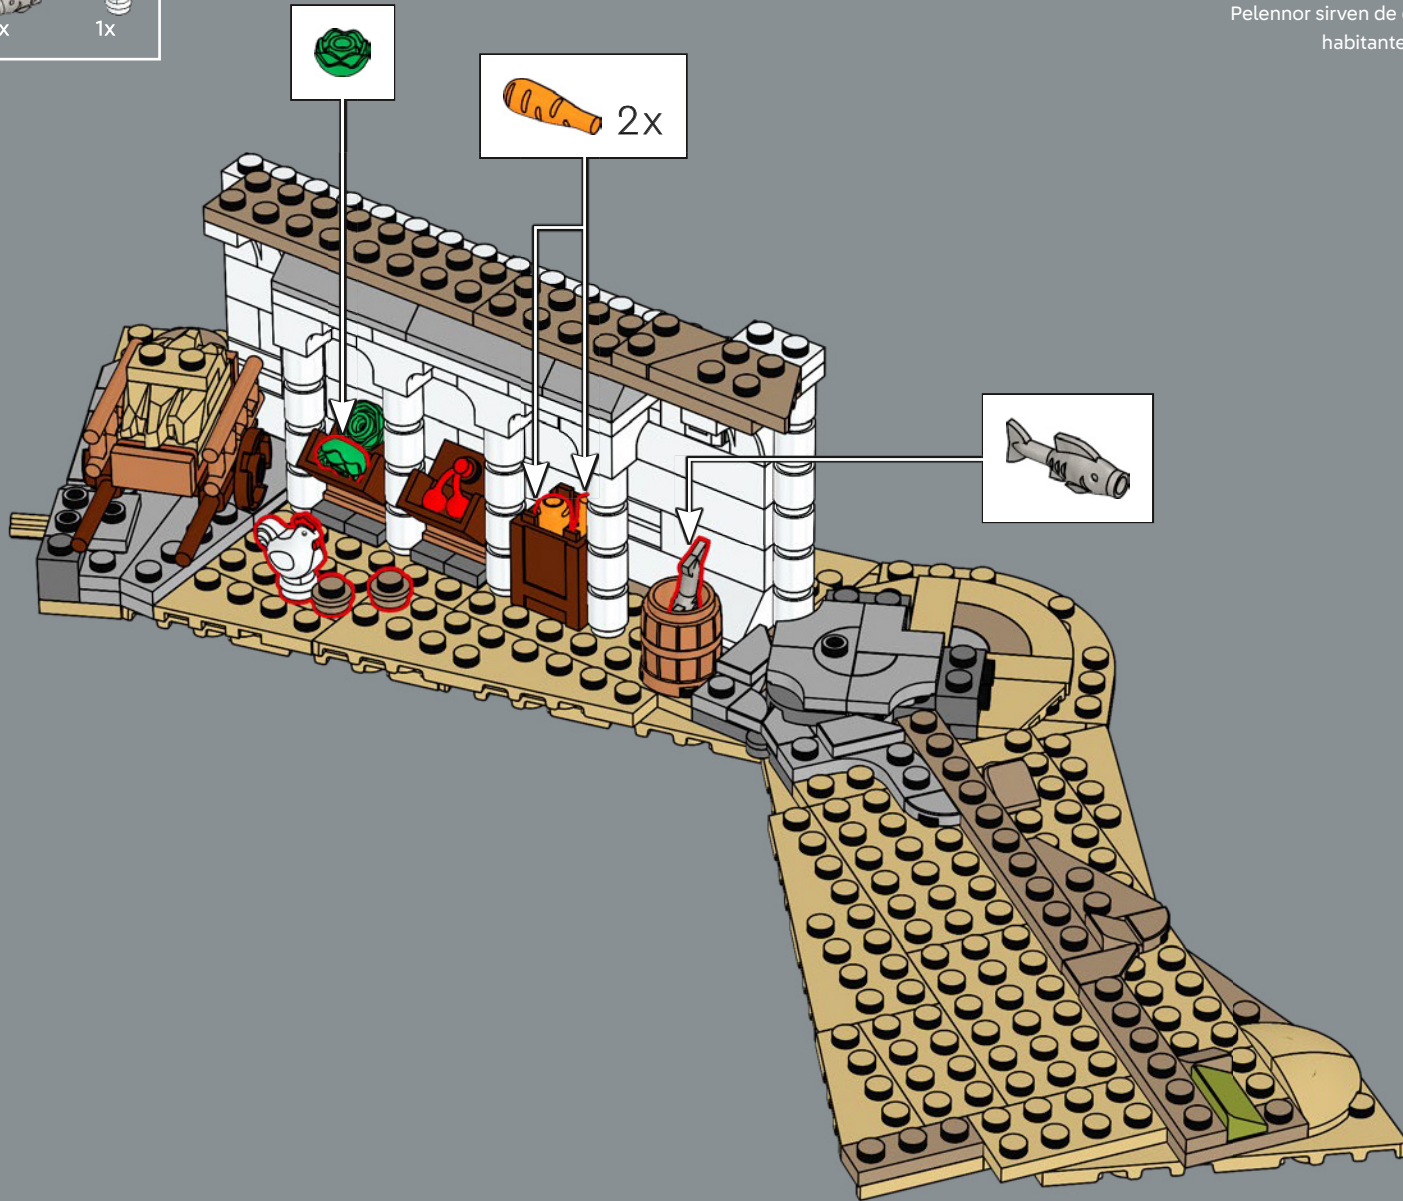

Las fértiles tierras de los Campos del Pelennor sirven de despensa a los habitantes de la ciudad.