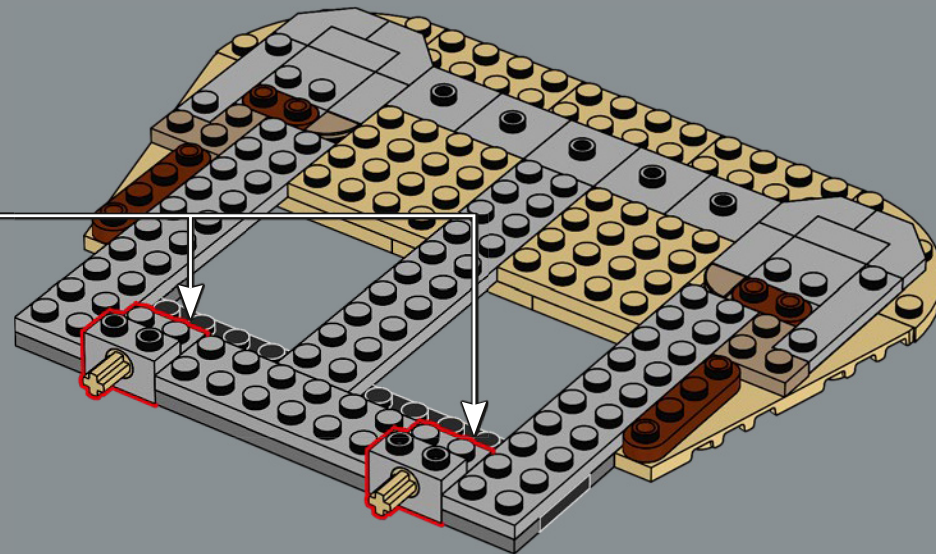

La muralla exterior está concebida de modo que las minifiguras LEGO® puedan interactuar con ella, mientras que las seis murallas superiores son progresivamente más pequeñas para aportar dramatismo. Puedes colocar los personajes en las escenas emblemáticas tanto en la capa superior como dentro. Independientemente de cómo lo expongas, hay infinidad de detalles por todas partes, y puedes desmontar partes del modelo para lograr aún más versatilidad a la hora de exhibirlo. Estás a punto de entrar en el Reino de Gondor™. El tablero está listo. Las piezas se mueven. ¡Que comience la aventura de construcción!

las puertas obligan a un ascenso serpenteante que evita la línea recta: un rasgo del carácter defensivo por el que se distingue la arquitectura de Minas Tirith. En este modelo, la puerta puede desmontarse para que las minifiguras de Gandalf™, Pippin y Sombragrís, de nuevo diseño, hagan una entrada espectacular y alerten a Denethor™ de la amenaza de Sauron.

13

14

15

16

17

18

19

20

21

22

23

24

25

26

27

28