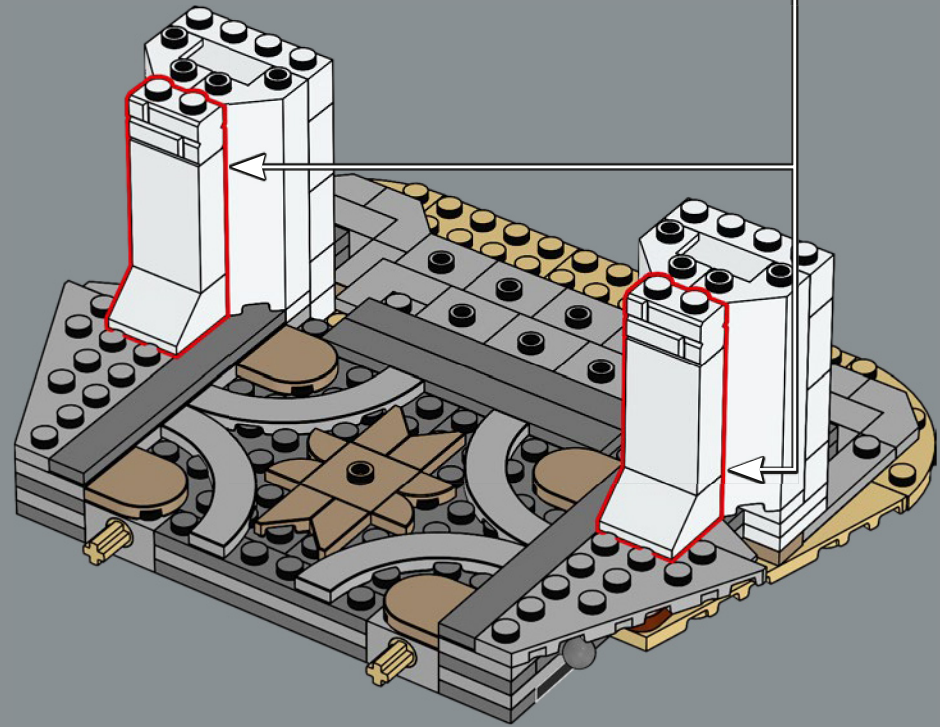

La muralla exterior está concebida de modo que las minifiguras LEGO® puedan interactuar con ella, mientras que las seis murallas superiores son progresivamente más pequeñas para aportar dramatismo. Puedes colocar los personajes en las escenas emblemáticas tanto en la capa superior como dentro. Independientemente de cómo lo expongas, hay infinidad de detalles por todas partes, y puedes desmontar partes del modelo para lograr aún más versatilidad a la hora de exhibirlo. Estás a punto de entrar en el Reino de Gondor™. El tablero está listo. Las piezas se mueven. ¡Que comience la aventura de construcción!

las puertas obligan a un ascenso serpenteante que evita la línea recta: un rasgo del carácter defensivo por el que se distingue la arquitectura de Minas Tirith. En este modelo, la puerta puede desmontarse para que las minifiguras de Gandalf™, Pippin y Sombragrís, de nuevo diseño, hagan una entrada espectacular y alerten a Denethor™ de la amenaza de Sauron.

21

22

23

24

25

26

27

28