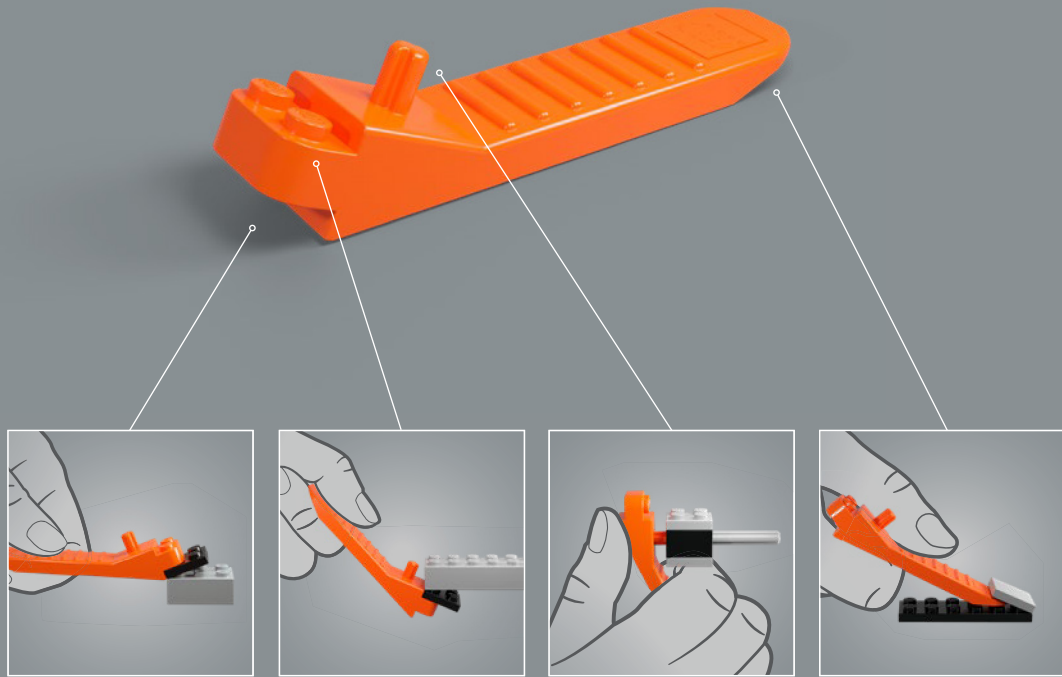

La muralla exterior está concebida de modo que las minifiguras LEGO® puedan interactuar con ella, mientras que las seis murallas superiores son progresivamente más pequeñas para aportar dramatismo. Puedes colocar los personajes en las escenas emblemáticas tanto en la capa superior como dentro. Independientemente de cómo lo expongas, hay infinidad de detalles por todas partes, y puedes desmontar partes del modelo para lograr aún más versatilidad a la hora de exhibirlo. Estás a punto de entrar en el Reino de Gondor™. El tablero está listo. Las piezas se mueven. ¡Que comience la aventura de construcción!

LAS PUERTAS DE MINAS TIRITH™

La Gran Puerta, situada en la primera muralla, se encara hacia el este y es la única vía de acceso a la ciudad. Se abre hacia un patio pavimentado, el punto de encuentro entre la Calzada del Norte, el Camino del Sur y la ruta a Osgiliath. Cada uno de los siete niveles está protegido por su propia muralla y puerta. Dispuestas en ángulos contrapuestos,

las puertas obligan a un ascenso serpenteante que evita la línea recta: un rasgo del carácter defensivo por el que se distingue la arquitectura de Minas Tirith. En este modelo, la puerta puede desmontarse para que las minifiguras de Gandalf™, Pippin y Sombragrís, de nuevo diseño, hagan una entrada espectacular y alerten a Denethor™ de la amenaza de Sauron.