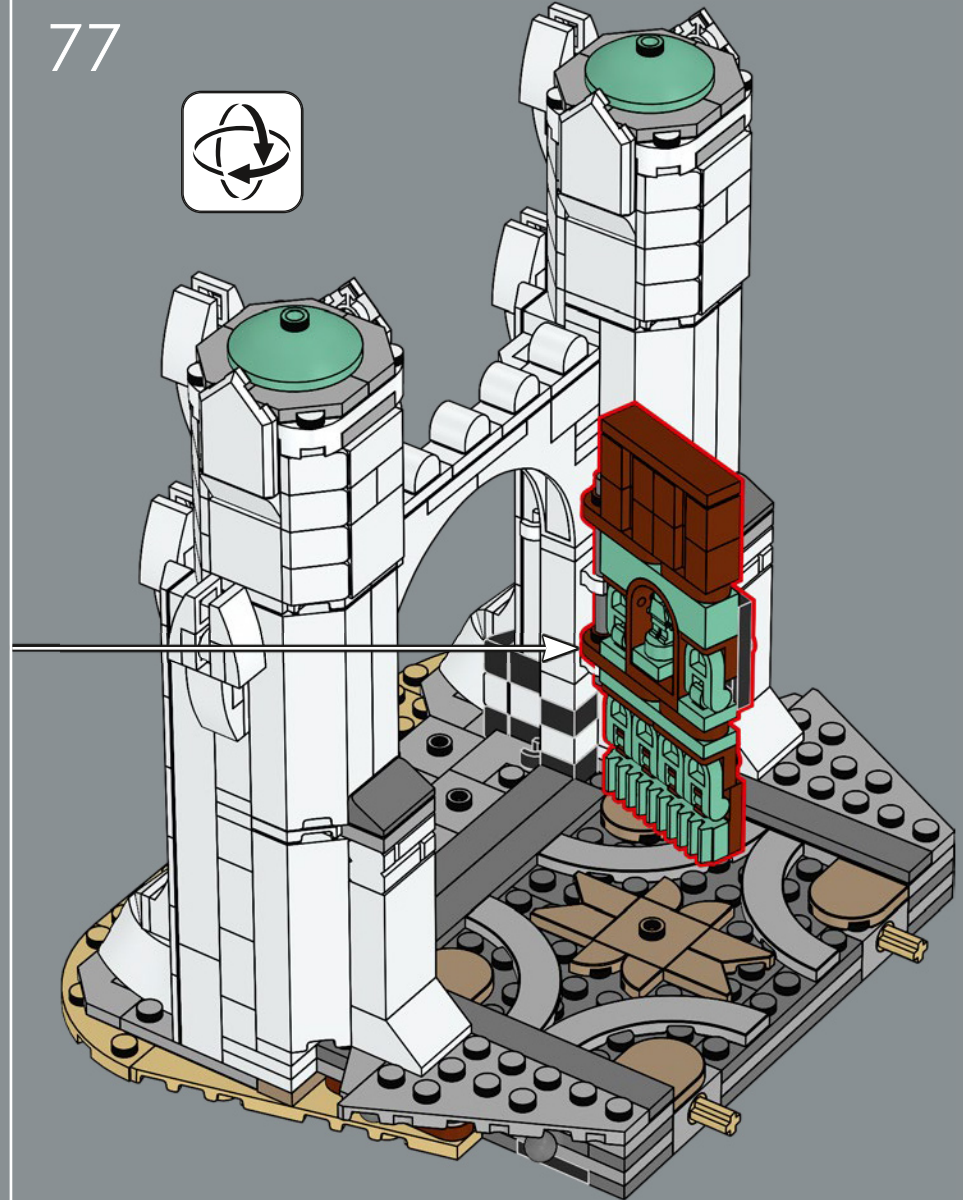

75

76

77

Die 1x4-gezahnte LEGO® Platte, die für die Kupferdetails am Haupttor verwendet wird, kam 1977 zum ersten Mal als Lenkgetriebe für LEGO Technic zum Einsatz.

78

79

80

81