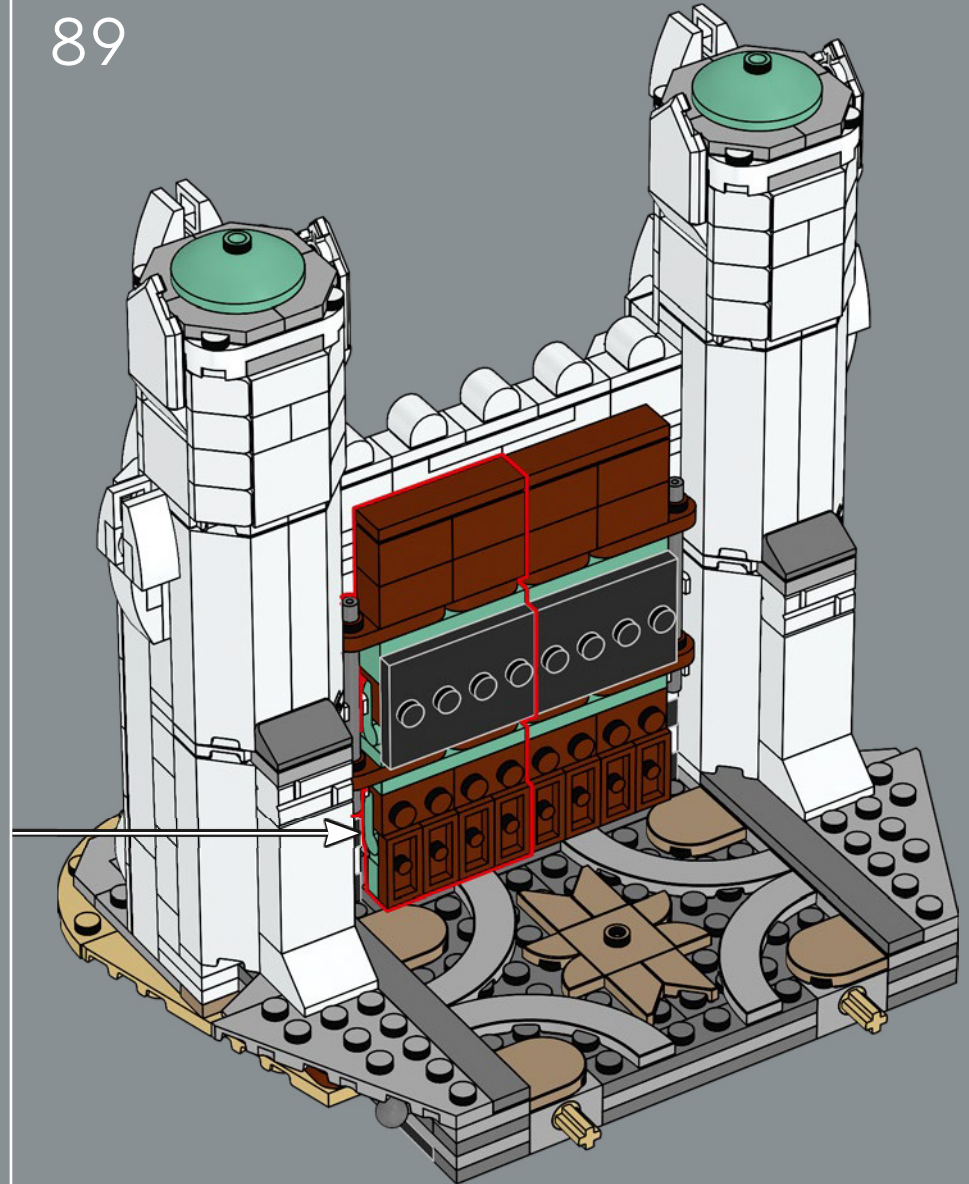

Die äußere Mauer ist so gemacht, dass LEGO® Minifiguren interagieren können, während die sechs oberen Mauern schrittweise kleiner werden und so einen besonderen Effekt erzielen. Man kann die Figuren sowohl auf der obersten Ebene als auch im Inneren in den berühmten Szenen platzieren. Unabhängig davon, wie man sie präsentieren möchte, gibt es überall zahllose Details. Man kann auch Teile des Modells abnehmen, um noch mehr Ausstellungsmöglichkeiten zu bekommen. Du stehst an der Schwelle zum Reich Gondor™. Alles ist bereit. Die Elemente bewegen sich. Lass das Bauabenteuer beginnen!

82

83

84

85

86

87

88

89