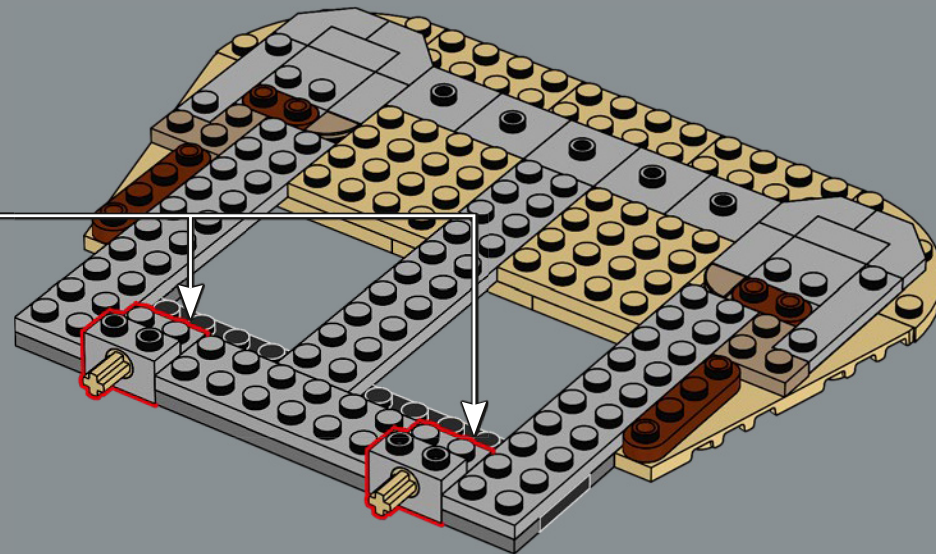

Die äußere Mauer ist so gemacht, dass LEGO® Minifiguren interagieren können, während die sechs oberen Mauern schrittweise kleiner werden und so einen besonderen Effekt erzielen. Man kann die Figuren sowohl auf der obersten Ebene als auch im Inneren in den berühmten Szenen platzieren. Unabhängig davon, wie man sie präsentieren möchte, gibt es überall zahllose Details. Man kann auch Teile des Modells abnehmen, um noch mehr Ausstellungsmöglichkeiten zu bekommen. Du stehst an der Schwelle zum Reich Gondor™. Alles ist bereit. Die Elemente bewegen sich. Lass das Bauabenteuer beginnen!

DIE TORE VON MINAS TIRITH™

Das Große Tor an der ersten Mauer ist nach Osten ausgerichtet und dient als einziges Stadttor. Es öffnet sich zu einem gepflasterten Innenhof, dem Treffpunkt des Nordwegs, der Südstraße und der Route nach Osgiliath. Jede der sieben Ebenen ist durch eine eigene Mauer und ein eigenes Tor geschützt. Diese Tore sind über Eck zueinander angeordnet, wodurch ein

zickzackförmiger Weg entsteht, der durch die Stadt nach oben führt, anstatt geradeaus – ein Kennzeichen der Verteidigungsarchitektur von Minas Tirith. Bei diesem Modell lässt sich das Tor abnehmen, sodass die neu gestalteten Minifiguren Gandalf™, Pippin und Shadowfax einen dramatischen Auftritt durch das Tor haben und Denethor™ vor Saurons Bedrohung warnen können.

1

2

3

4

13

14

15

16