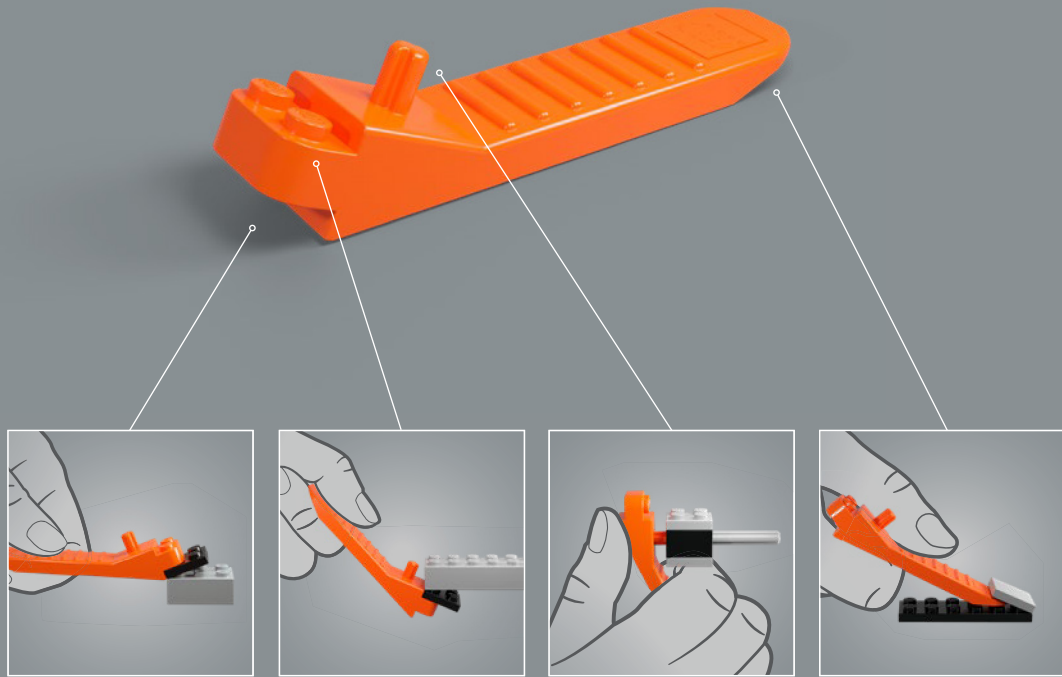

Die äußere Mauer ist so gemacht, dass LEGO® Minifiguren interagieren können, während die sechs oberen Mauern schrittweise kleiner werden und so einen besonderen Effekt erzielen. Man kann die Figuren sowohl auf der obersten Ebene als auch im Inneren in den berühmten Szenen platzieren. Unabhängig davon, wie man sie präsentieren möchte, gibt es überall zahllose Details. Man kann auch Teile des Modells abnehmen, um noch mehr Ausstellungsmöglichkeiten zu bekommen. Du stehst an der Schwelle zum Reich Gondor™. Alles ist bereit. Die Elemente bewegen sich. Lass das Bauabenteuer beginnen!

DIE TORE VON MINAS TIRITH™

Das Große Tor an der ersten Mauer ist nach Osten ausgerichtet und dient als einziges Stadttor. Es öffnet sich zu einem gepflasterten Innenhof, dem Treffpunkt des Nordwegs, der Südstraße und der Route nach Osgiliath. Jede der sieben Ebenen ist durch eine eigene Mauer und ein eigenes Tor geschützt. Diese Tore sind über Eck zueinander angeordnet, wodurch ein

zickzackförmiger Weg entsteht, der durch die Stadt nach oben führt, anstatt geradeaus – ein Kennzeichen der Verteidigungsarchitektur von Minas Tirith. Bei diesem Modell lässt sich das Tor abnehmen, sodass die neu gestalteten Minifiguren Gandalf™, Pippin und Shadowfax einen dramatischen Auftritt durch das Tor haben und Denethor™ vor Saurons Bedrohung warnen können.