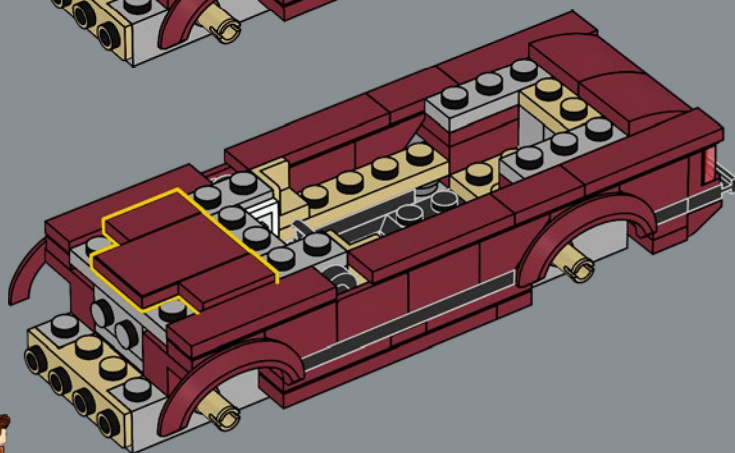

38

39

40

41

42

这些保险杠组件最初被设计为
乐高® 骑士的盾牌。

2x

43