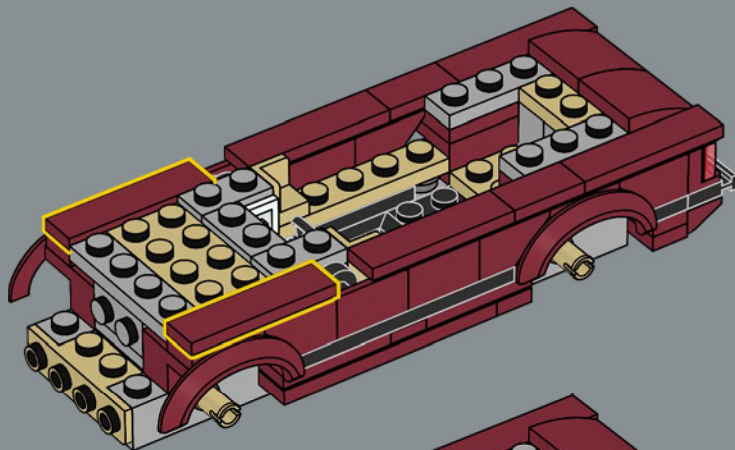

38

39

40

41

42

这些保险杠组件最初被设计为
乐高® 骑士的盾牌。

2x

43