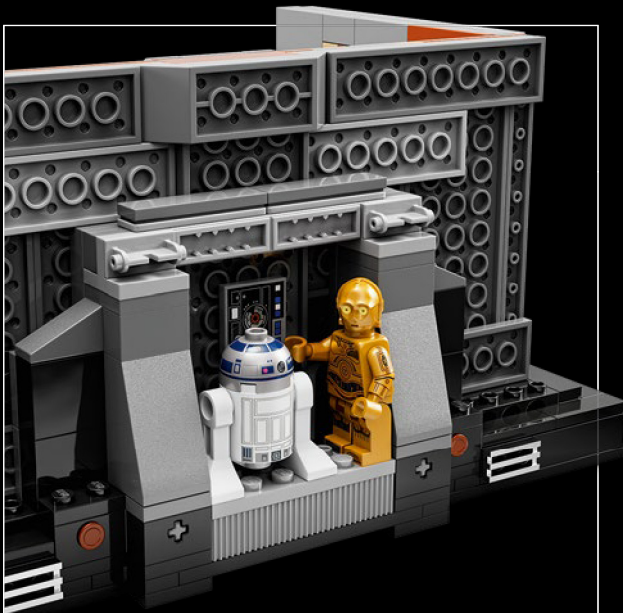

## **75339 Diorama du compacteur de déchets de l'Étoile de la Mort**

Alors que les héros tentent d'échapper au destin tragique qui les attend, ils trouvent encore le temps de se chamailler. Et bien que la vivacité d'esprit de R2-D2 leur sauve la mise, un C-3PO dévasté prend les acclamations de ses amis perçues via le comlink pour les bruits de leur effroyable disparition. On aime la touche humoristique qui subsiste dans le chaos.

## Le secret nauséabond de l'Étoile de la Mort

Le compacteur de déchets contraste vivement avec l'intérieur parfaitement aseptisé par ailleurs de l'Étoile de la Mort. C'est également à cet endroit que nos nouveaux alliés se trouvent confrontés à un véritable baptême du feu et contraints de collaborer dans un climat de pression extrême. Naturellement, les esprits s'échauffent, ce qui laisse présager de la suite des aventures !

### « Tu les entends ? Ils sont en train de mourir. »

Le modèle de diorama vous permet de recréer l'hilarante évasion des rebelles avec des murs que vous pouvez refermer ou débloquent, le sinistre dianoga tapi dans les déchets et, bien sûr, R2-D2 et C-3PO tâchant désespérément de prendre les commandes de l'Étoile de la Mort et de stopper le compacteur. (Il convient de préciser qu'aucune minifigurine n'a été blessée lors de l'élaboration de ce modèle.)