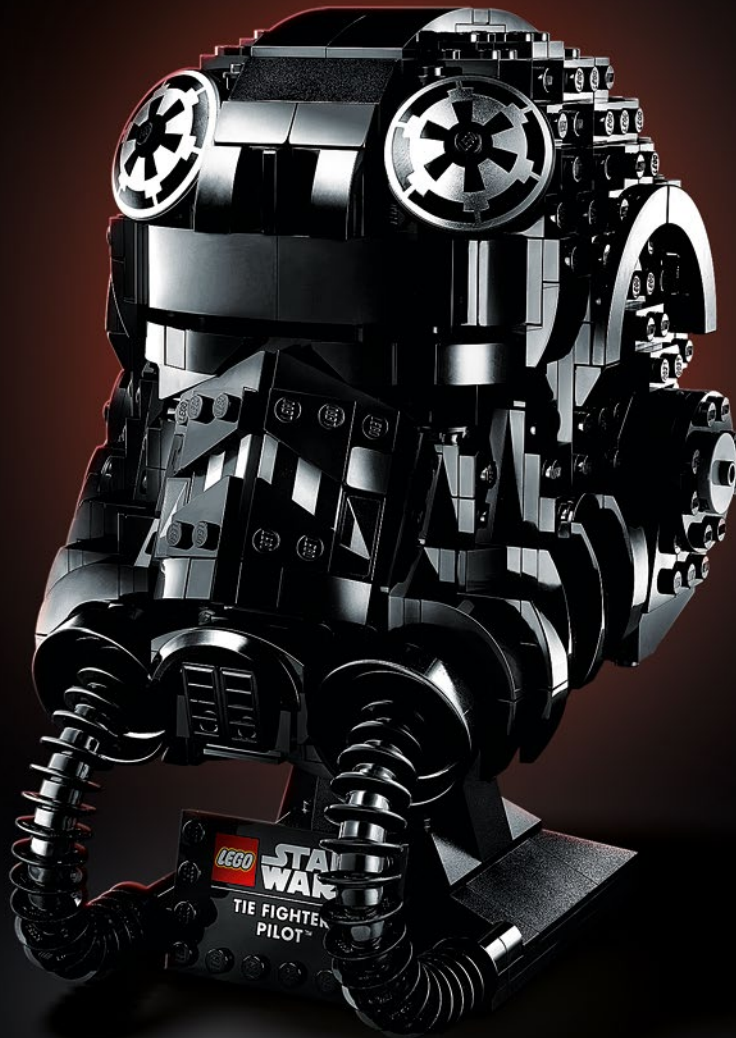

STAR
WARS™

75274

TIE FIGHTER PILOT™

STAR WARS

Benvenuto alla tua nuova avventura di costruzione LEGO® Star Wars™.

I caschi sono elementi iconici dell'universo *Star Wars*™ e siamo orgogliosi di presentare una linea di set che i fan adoreranno costruire ed esporre.

Quando costruisci il tuo modello, noterai subito quanta passione abbiamo messo nel rispettare i design originali. Abbiamo ridotto le dimensioni dei caschi in modo che sia più facile assemblarli, esporli e ammirarli!

Buona costruzione!

Jens Kronvold Frederiksen
Creative Director, LEGO® Star Wars™

Casco TIE Fighter Pilot™ 75274

Nessuna collezione di elementi iconici dell'universo *Star Wars* sarebbe completa senza il casco del TIE Fighter Pilot. Dopotutto, i TIE Fighter Pilot sono apparsi in tutti e tre i film della trilogia classica.

Il modello che stai per costruire è basato sui classici caschi del TIE Fighter, protagonista della trilogia cinematografica originale.

Il nostro obiettivo era progettare un modello iconico ed elegante allo stesso tempo, con l'eccezionale livello di dettagli che ti aspetti da LEGO® Star Wars.