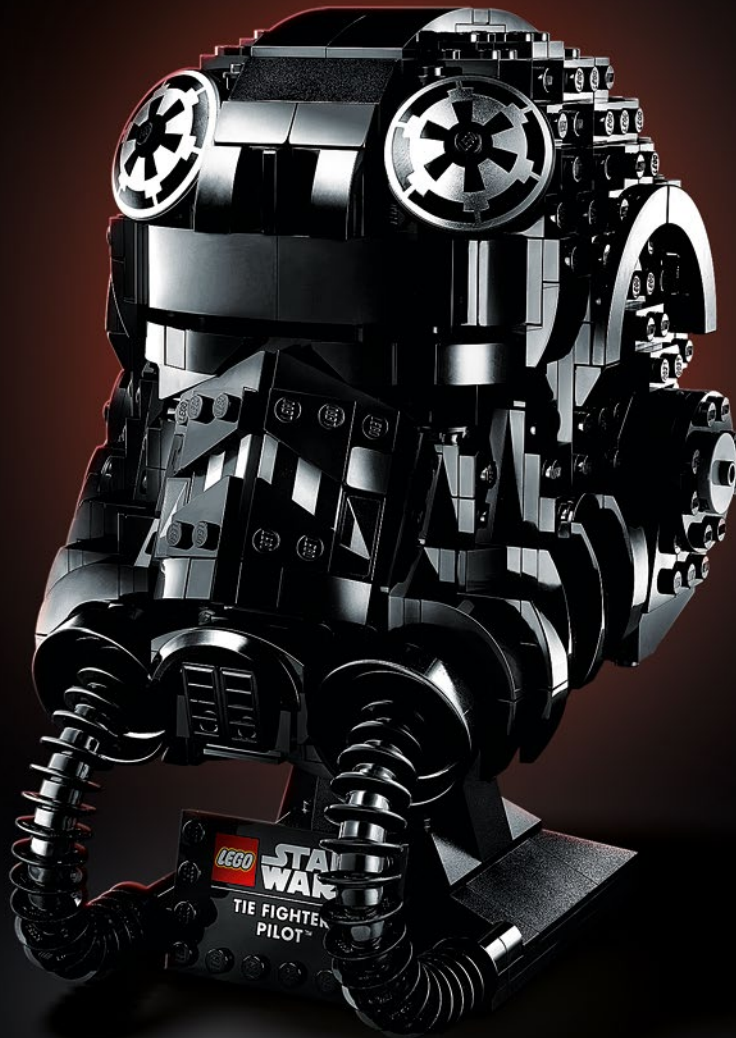

STAR
WARS™

75274

PILOTE DE TIE FIGHTER™

STAR WARS

Bienvenue dans une nouvelle expérience de construction LEGO® Star Wars™.

L'univers *Star Wars*™ est riche en personnages iconiques, certains d'entre eux aux visages couverts par des casques non moins iconiques. Nous sommes fiers de présenter une gamme d'ensembles de construction des bustes de ces personnages emblématiques que les fans aimeront construire et exposer.

Lorsque vous construirez votre modèle, vous vous rendrez compte que nous avons tout mis en œuvre pour rester fidèle aux conceptions originales. Nous avons également conçu les casques à une échelle facile à assembler, pratique à exposer.

Bonne construction !

Jens Kronvold Frederiksen

Directeur de la création, LEGO® Star Wars™

75274 Casque de pilote de TIE-Fighter™

Difficile de parler des soldats de l'Empire sans mentionner les redoutables pilotes de TIE-Fighter. Après tout, les pilotes de TIE sont apparus dans chaque film de la trilogie originale.

Le modèle que vous êtes sur le point de construire s'inspire des casques des pilotes de TIE de la trilogie originale.

Notre objectif était de concevoir un modèle élégant et riche en détails digne de ce que vous attendez d'un produit LEGO® Star Wars.