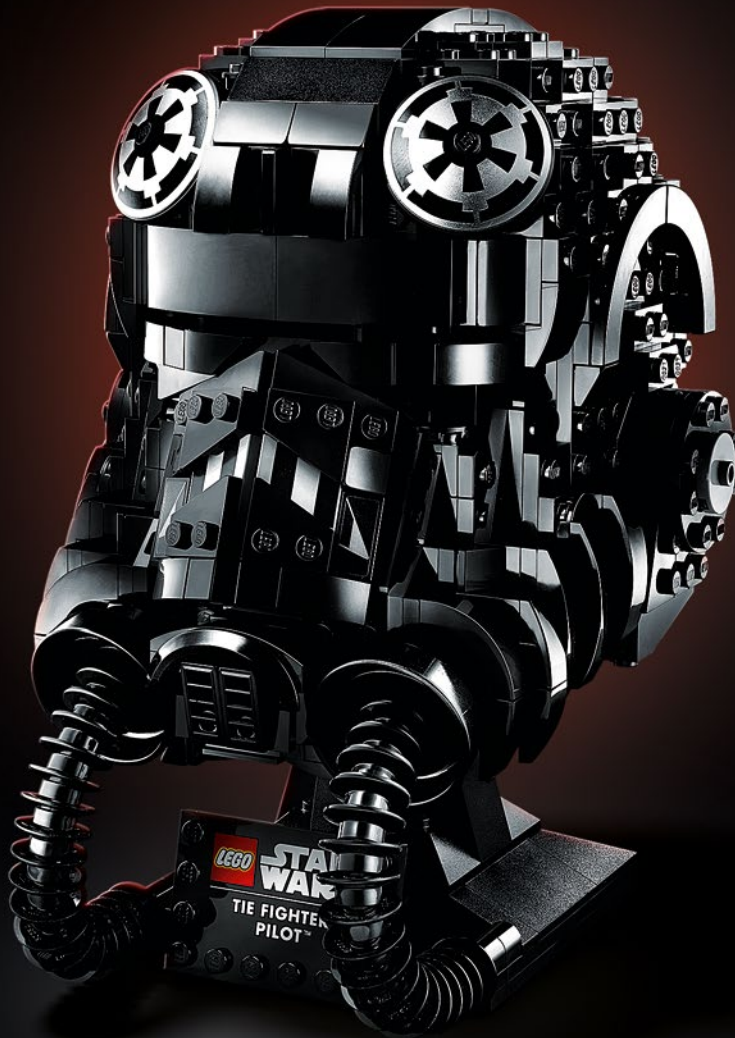

STAR  
WARS™

75274

# TIE FIGHTER PILOT™

### Herzlich willkommen bei einem neuen LEGO® Star Wars™ Baubenteuer.

Die Helme sind echte Kultobjekte aus dem *Star Wars*™ Universum. Deshalb freuen wir uns, eine Reihe von Bausets präsentieren zu dürfen, die jeder Fan gerne bauen und stolz vorzeigen wird.

Das Modell, das Sie gleich bauen werden, basiert auf den klassischen Helmen der TIE Fighter aus der Original-Trilogie.

Wir wollten unbedingt ein cooles Vorzeigeobjekt erschaffen, dessen unfassbare Detailtreue inzwischen von allen Produkten aus der LEGO® *Star Wars* Themenwelt erwartet wird.