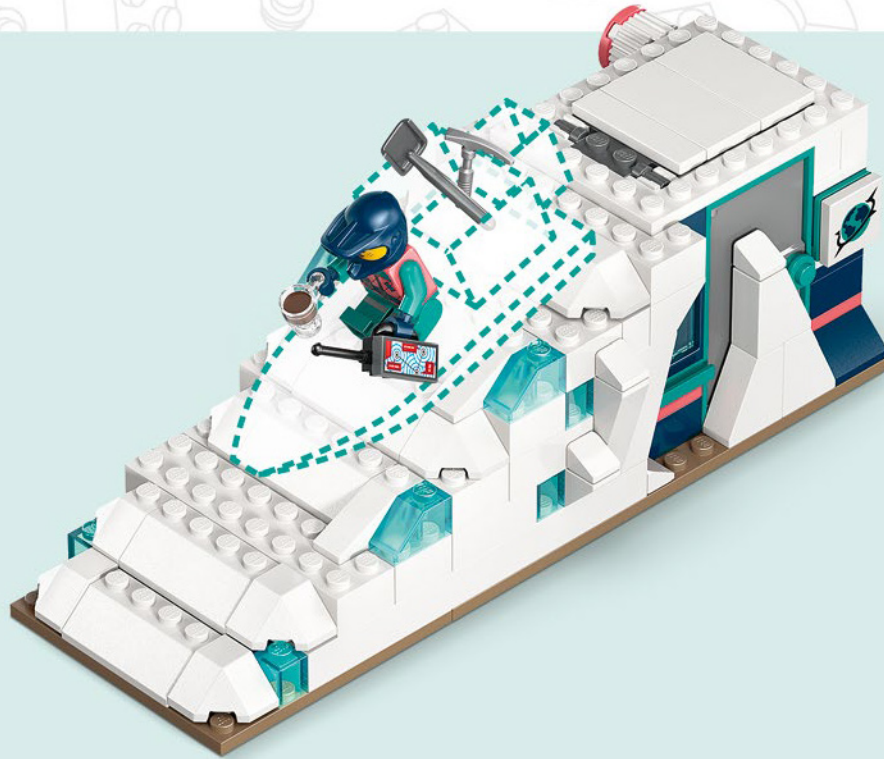

education™

Build
Solve
invent™

45203

1