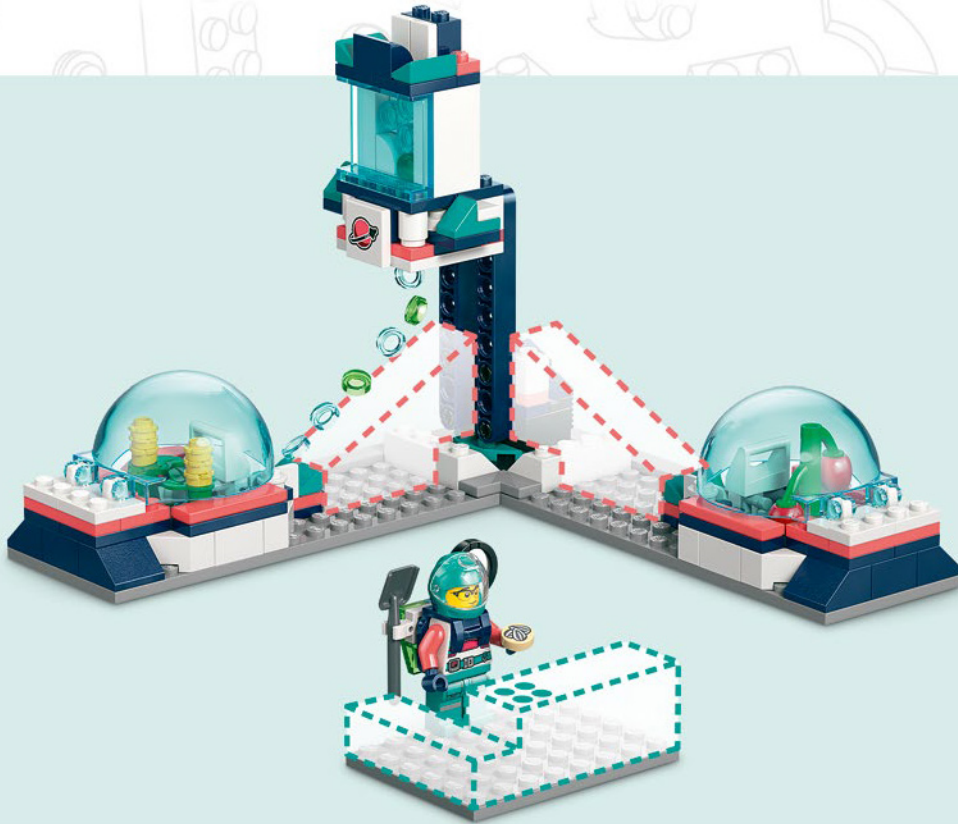

education™

Build
Solve
invent™

45200

2

Kā uz Mēness var augt augi?

**Būvē
Risini
Izgudro**

Šis dabaszinātnes eksperiments ir veltīts argumentam, ka augi var iegūt visu augšanai nepieciešamo no gaisa, gaismas, barības vielām un ūdens. Astronauti pēta, kā veidot ar gaisu pildītas siltumnīcas, lai audzētu augus uz Mēness. Siltumnīcas izkausēs ledu Mēness krāteros, lai piegādātu ūdeni, izmantos LED apgaismojumu, lai simulētu Saules starus, un sajauks Mēness augsni ar kompostu, lai iegūtu barības vielas. Šie eksperimenti mūs ved uz nākotni, kur augi var augt pat uz Mēness virsmas!

Būvē

Būvē: Uzbūvē Mēness siltumnīcu augiem.

Risini

Risini: Izveido ceļu, lai augiem nogādātu ūdeni un barības vielas.

Izgudro

Izgudro: Izveido virtuvi, lai pagatavotu ēdienu no augiem.

Tu vari veicināt mācīšanos un rosināt zinātkāri, uzdodot šādus jautājumus: