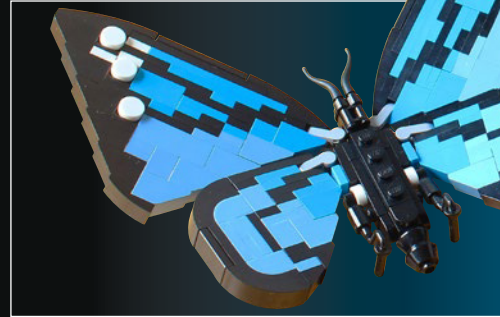

# Lerne den Fandesigner kennen

José María aus Spanien, den seine Freunde nur „Chema“ nennen und dessen Spitzname in der LEGO® Ideas Community „hachiroku24“ lautet, hat Kunst und Physik studiert. Heute ist sein eigener YouTube-Kanal über das Bauen mit LEGO Steinen seine Vollzeitbeschäftigung. Schon sein ganzes Leben ist er ein großer LEGO Fan. Ideen für neue Modelle liefern ihm seine Hobbys – Filme, Comics und Fotografie sowie die Natur:

# Herkuleskäfer

Wenn ein Käfer nach einem griechischen Sagenhelden benannt ist, der für seine unglaubliche Kraft bekannt war, dann muss er schon ziemlich hohe Erwartungen erfüllen. In einem Zeitraum von 19 bis 21 Monaten erfolgt zunächst die Metamorphose vom Ei ins Puppenstadium. Letztendlich wächst dann einer der größten Käfer der Welt heran – der imposante Herkuleskäfer. Ein ausgewachsenes Männchen wird mit Horn 18 cm lang. Mit diesem Horn stößt er andere männliche Rivalen weg, um Weibchen zu umwerben. Das unfassbar feste Exoskelett schützt seine Flügel. Und der harte Panzer erweist sich auch als sehr praktisch, wenn er während eines Kampfes von einem Ast fällt. Der Herkuleskäfer ist in den Regenwäldern im Zentrum von Südamerika beheimatet und durchkämmt den Boden nach faulenden Früchten, Bäumen und Pilzen wie dem *Clitocybula azurea* in diesem Modell.