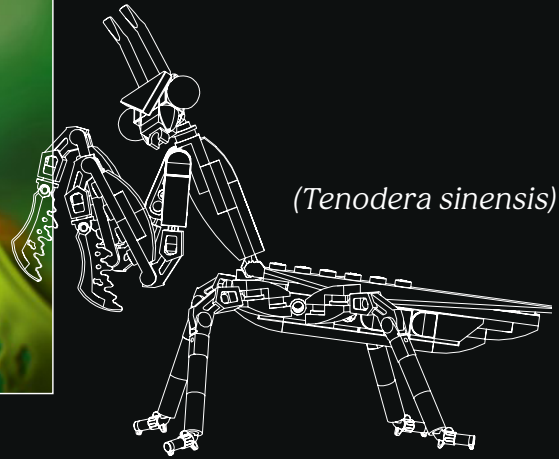

## Blauer Morphofalter

Der in Mexiko, Mittelamerika und Südamerika beheimatete Blaue Morphofalter ist ein spektakuläres Kunstwerk. Die weiblichen Exemplare haben eine bräunliche Farbe. Die Flügel der Männchen bestehen dagegen aus zig Millionen Licht beugenden Schuppen und schimmern in diversen Blautönen. Mit ihrer Flügelspannweite von 7,5 bis 20 cm sind sie kaum zu übersehen. Und im Gegensatz zu den meisten anderen Schmetterlingen können sie bei fast jedem Wetter fliegen. Blaue Morphofalter sind bei ihrer Nahrung nicht wählerisch. Sie mögen tropische Früchte, Baumsaft und Aas. Im frühen Raupenstadium neigen sie mitunter sogar zu Kannibalismus! In diesem Modell, dem ein echter Falter als Vorbild diente, wird der Blaue Morphofalter von einer Honigbiene begleitet. Gemeinsam bestäuben sie eine blühende Bromelie.

# Herkuleskäfer

Wenn ein Käfer nach einem griechischen Sagenhelden benannt ist, der für seine unglaubliche Kraft bekannt war, dann muss er schon ziemlich hohe Erwartungen erfüllen. In einem Zeitraum von 19 bis 21 Monaten erfolgt zunächst die Metamorphose vom Ei ins Puppenstadium. Letztendlich wächst dann einer der größten Käfer der Welt heran – der imposante Herkuleskäfer. Ein ausgewachsenes Männchen wird mit Horn 18 cm lang. Mit diesem Horn stößt er andere männliche Rivalen weg, um Weibchen zu umwerben. Das unfassbar feste Exoskelett schützt seine Flügel. Und der harte Panzer erweist sich auch als sehr praktisch, wenn er während eines Kampfes von einem Ast fällt. Der Herkuleskäfer ist in den Regenwäldern im Zentrum von Südamerika beheimatet und durchkämmt den Boden nach faulenden Früchten, Bäumen und Pilzen wie dem *Clitocybula azurea* in diesem Modell.

(*Dynastes hercules*)