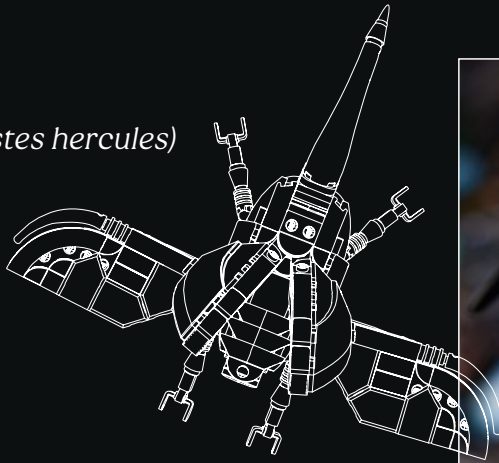

Herkuleskäfer

Wenn ein Käfer nach einem griechischen Sagenhelden benannt ist, der für seine unglaubliche Kraft bekannt war, dann muss er schon ziemlich hohe Erwartungen erfüllen. In einem Zeitraum von 19 bis 21 Monaten erfolgt zunächst die Metamorphose vom Ei ins Puppenstadium. Letztendlich wächst dann einer der größten Käfer der Welt heran – der imposante Herkuleskäfer. Ein ausgewachsenes Männchen wird mit Horn 18 cm lang. Mit diesem Horn stößt er andere männliche Rivalen weg, um Weibchen zu umwerben. Das unfassbar feste Exoskelett schützt seine Flügel. Und der harte Panzer erweist sich auch als sehr praktisch, wenn er während eines Kampfes von einem Ast fällt. Der Herkuleskäfer ist in den Regenwäldern im Zentrum von Südamerika beheimatet und durchkämmt den Boden nach faulenden Früchten, Bäumen und Pilzen wie dem *Clitocybula azurea* in diesem Modell.

(*Dynastes hercules*)