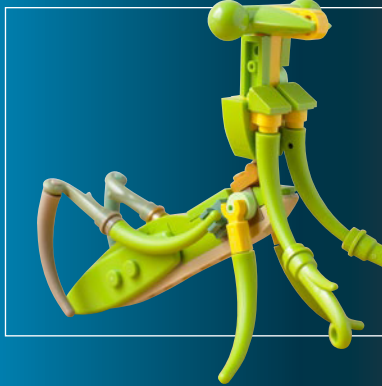

„Ich liebe Tiere. Ich habe weder Biologie noch Insektenkunde studiert. Aber dennoch faszinieren mich Insekten schon immer. Und es hat mir riesigen Spaß gemacht, ganz viel über die verschiedenen Arten und deren Rolle in unserem Ökosystem zu lernen. Manche sind Räuber oder wichtige Bestäuber. Andere haben eine unglaubliche Sprungkraft oder riesige Hörner. Wieder andere begeistern mit ihrer Flugtechnik oder ihren Netzen. Und sie sehen ganz anders aus als die meisten anderen Lebewesen auf der Erde – fast schon wie Aliens! Diese beliebten Insekten

wirst du in der freien Natur niemals zusammen erblicken, denn sie stammen von unterschiedlichen Erdteilen. Aber mir gefallen die kleinen Dioramen, die wir hinzugefügt haben, um die Insekten in ihrem natürlichen Lebensraum darzustellen. Für jedes Insekt wurden andere Bautechniken verwendet, die den Fans hoffentlich große Freude bereiten werden. Das eigene LEGO® Set in Verkaufsregalen zu sehen, ist ein Traum, der nur dank LEGO Ideas für mich in Erfüllung gehen konnte. Ich möchte mich bei allen bedanken, die meine Idee unterstützt haben!“

*Die Insekten aus Josés
Originalbeitrag für LEGO® Ideas*