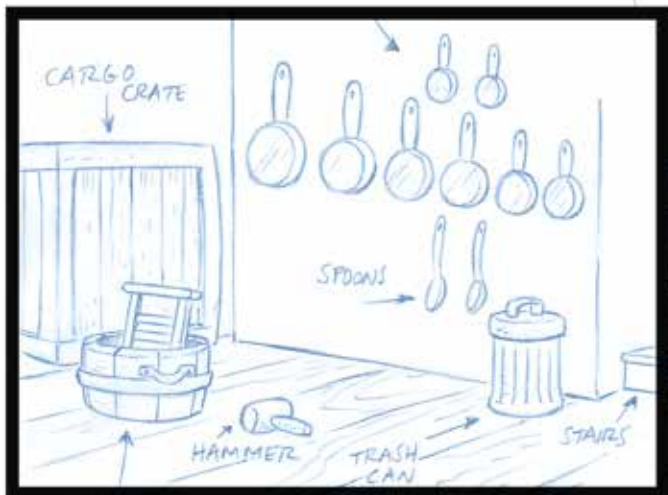

Disnejs bija pārliecināts, ka skaņa spēj ienest multfilmās istu burvību un humoru, un tas viņam patiešām izdevās. Voltu Disneju virzīja viņa stāstnieka spējas un interese par tehniskiem jaunievedumiem, kas padarīja visā pasaulē slavenu gan viņu pašu, gan Mikipeli. Ir pagājuši 90 gadi, un uzņēmums “The Walt Disney Company” joprojām animācijas pasaulē piedāvā vislabākos stāstus un jaunievedumus.

Mēs lepojamies ar šo modeli un ceram, ka tas ļaus izjust burvības sajūtu, kādu radīja pirmā Tvaikoņa Villija ekrānizācija.