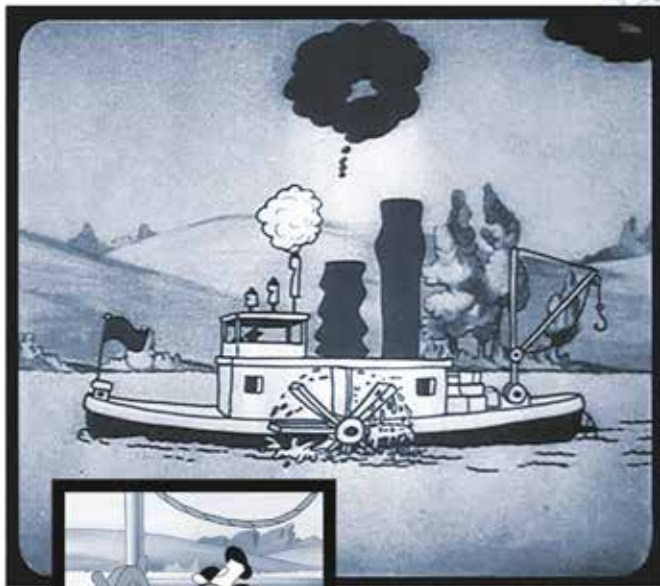

Disney
**MICKEY
MOUSE**

21317

Tvaikonis Villijs

Multfilma *Steamboat Willie* (Tvaikonis Villijs), ko Volts Disnejs radīja 1928. gadā, iezīmē vairākus kultūrvēsturiski nozīmīgus jaunievedumus: tā ir pirmā animācijas filma ar pilnībā sinhronizētu skaņu, filmas skaņu celiņš ir pirmais, kuram pilnībā veikta pēcapstrāde, tā ir viena no pirmajām filmām, kurai izmantota montāžas skala un kura tikusi izplatīta, un tā ir pirmā reize, kad publikai tika parādīts šķelmīgais pelēns, kurš ir kļuvis par vienu no pasaulē iemīļotākajiem tēliem.

Kopumā *Tvaikonis Villijs* bija revolucionārs sasniegums animācijas filmu pasaulē.

Turklāt šī īsā melnbaltā animācijas filma parāda Volta Disneja radošumu un apņēmību – īpašības, kuras raksturo arī ar LEGO® Ideas saistītos cilvēkus.