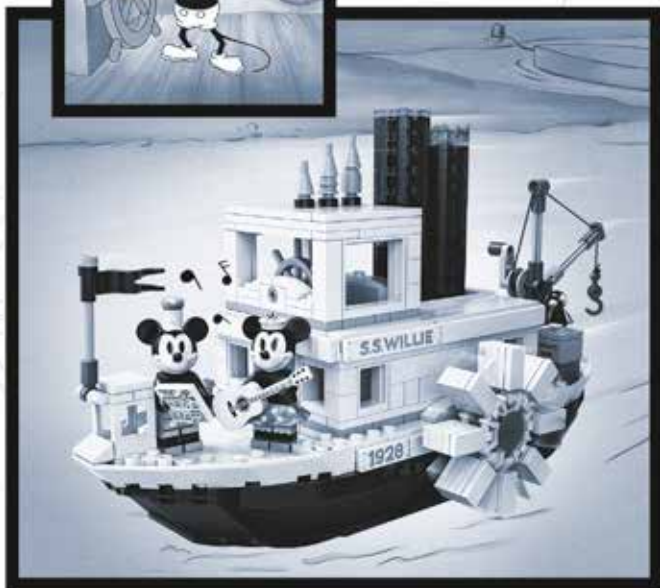

Disney
**MICKEY
MOUSE**

21317

Tvaikonis Villijs

Multfilma *Steamboat Willie* (Tvaikonis Villijs), ko Volts Disnejs radīja 1928. gadā, iezīmē vairākus kultūrvēsturiski nozīmīgus jaunievedumus: tā ir pirmā animācijas filma ar pilnībā sinhronizētu skaņu, filmas skaņu celiņš ir pirmais, kuram pilnībā veikta pēcapstrāde, tā ir viena no pirmajām filmām, kurai izmantota montāžas skala un kura tikusi izplatīta, un tā ir pirmā reize, kad publikai tika parādīts šķelmīgais pelēns, kurš ir kļuvis par vienu no pasaulē iemīļotākajiem tēliem.

Kopumā *Tvaikonis Villijs* bija revolucionārs sasniegums animācijas filmu pasaulē.

Turklāt šī īsā melnbaltā animācijas filma parāda Volta Disneja radošumu un apņēmību – īpašības, kuras raksturo arī ar LEGO® Ideas saistītos cilvēkus.

Mans uzdevums ir lielisko LEGO Ideas fana iesniegto modeli pārvērst par lielisku LEGO® produktu, kura būvēšana sagādā prieku, kurā ir unikālas detaļas un ar kuru var jautri rotaļāties. Šajā modelī ir radoši atveidotas daudzas oriģināla detaļas. Grūtākais uzdevums bija saglabāt visas šīs lieliskās detaļas un vienlaikus papildināt to funkcionalitāti. Ir tik jautri stumt šo modeli un skatīties, kā kustas lāpstīņas un dūmeņi!