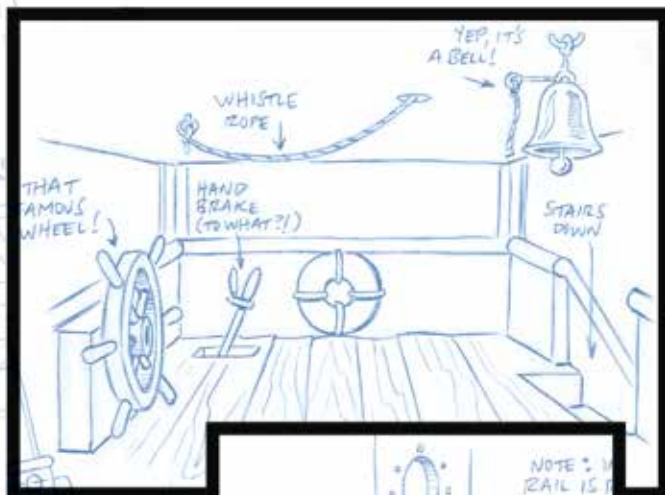

Disnejs bija pārliecināts, ka skaņa spēj ienest multfilmās istu burvību un humoru, un tas viņam patiešām izdevās. Voltu Disneju virzīja viņa stāstnieka spējas un interese par tehniskiem jaunievedumiem, kas padarīja visā pasaulē slavenu gan viņu pašu, gan Mikipeli. Ir pagājuši 90 gadi, un uzņēmums “The Walt Disney Company” joprojām animācijas pasaulē piedāvā vislabākos stāstus un jaunievedumus.

Mēs lepojamies ar šo modeli un ceram, ka tas ļaus izjust burvības sajūtu, kādu radīja pirmā Tvaikoņa Villija ekrānizācija.