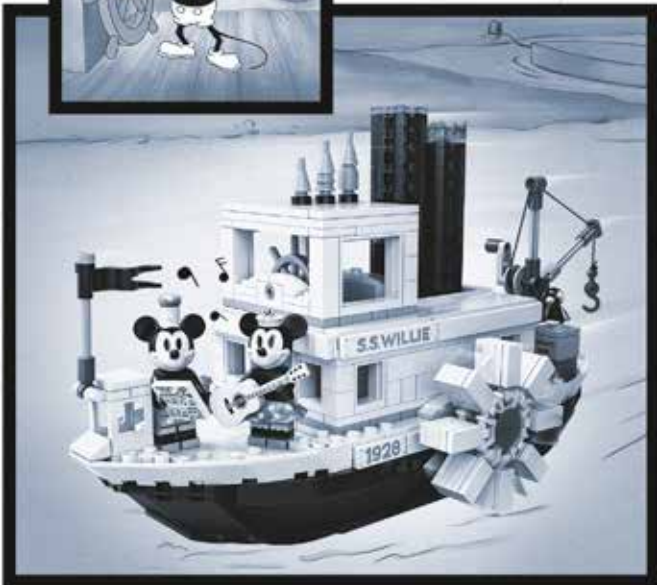

Disney  
**MICKEY  
MOUSE**

21317

# Steamboat Willie

Il cartone animato Disney del 1928, *Steamboat Willie*, detiene una serie di primati culturali e storicamente significativi: il primo cartone animato con sonoro completamente sincronizzato, la prima colonna sonora post-prodotta, uno dei primi film a essere prodotti con una storyboard e quindi distribuiti e la prima apparizione in pubblico di Topolino, che sarebbe in seguito diventato uno dei personaggi più amati del mondo.

Complessivamente, *Steamboat Willie* è una vera e propria pietra miliare nell'universo cinematografico.

Ma più che altro, questo breve cartone in bianco e nero rappresenta la creatività e la determinazione di Walt Disney: due qualità che ancora pervadono la filosofia alla base di LEGO® Ideas.

*Steamboat Willie* è un’importante pietra miliare nella storia dell’animazione Disney e quindi rappresentarlo con i mattoncini LEGO è stato un onore che ha reso ogni mia giornata di lavoro unica e speciale”.