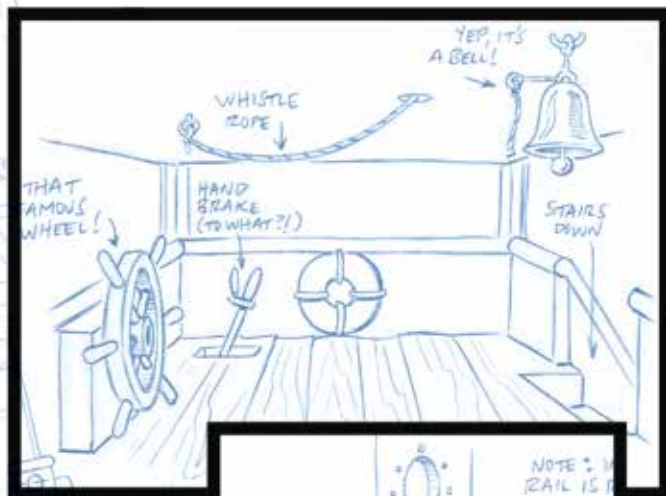

Disney  
**MICKEY  
MOUSE**

21317

# Steamboat Willie

Il cartone animato Disney del 1928, *Steamboat Willie*, detiene una serie di primati culturali e storicamente significativi: il primo cartone animato con sonoro completamente sincronizzato, la prima colonna sonora post-prodotta, uno dei primi film a essere prodotti con una storyboard e quindi distribuiti e la prima apparizione in pubblico di Topolino, che sarebbe in seguito diventato uno dei personaggi più amati del mondo.

Complessivamente, *Steamboat Willie* è una vera e propria pietra miliare nell'universo cinematografico.

Ma più che altro, questo breve cartone in bianco e nero rappresenta la creatività e la determinazione di Walt Disney: due qualità che ancora pervadono la filosofia alla base di LEGO® Ideas.