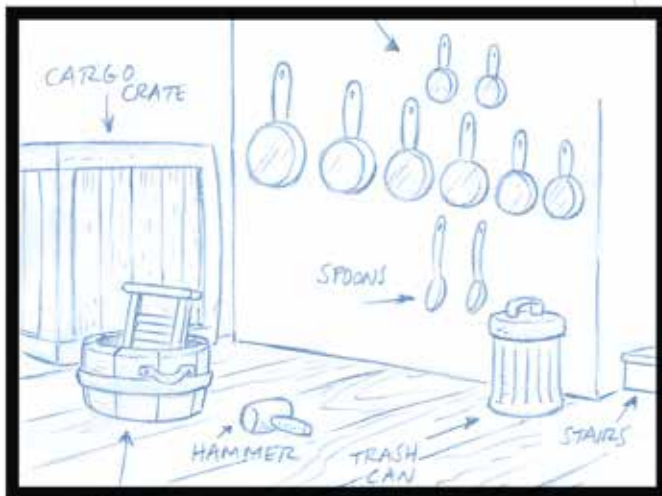

Disney era convinto che il sonoro avrebbe instillato un vero senso di magia e umorismo al cartone animato. La sua passione per la narrazione e l'innovazione tecnica lo portarono alla ribalta internazionale, e con lui la sua creazione: Topolino. Novant'anni dopo e la Walt Disney Company è ancora simbolo di innovazione nel mondo dell'animazione.

Siamo orgogliosi di presentare questo modello e speriamo ricrei lo stesso senso di magia che *Steamboat Willie* suscitò quando fu proiettato per la prima volta.