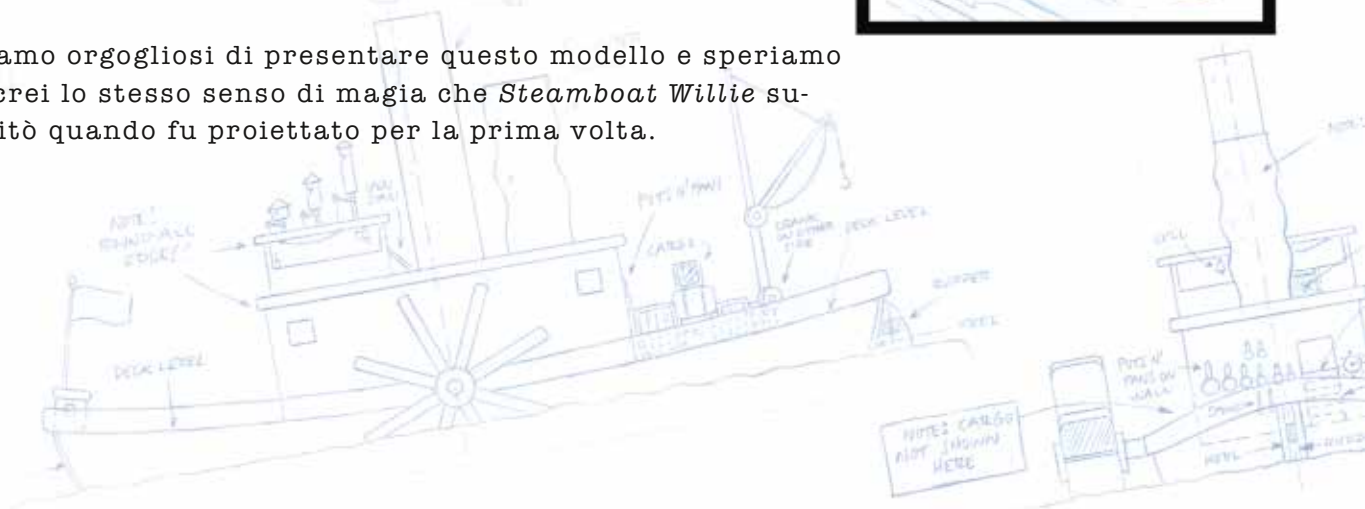

Disney era convinto che il sonoro avrebbe instillato un vero senso di magia e umorismo al cartone animato. La sua passione per la narrazione e l'innovazione tecnica lo portarono alla ribalta internazionale, e con lui la sua creazione: Topolino. Novant'anni dopo e la Walt Disney Company è ancora simbolo di innovazione nel mondo dell'animazione.

Siamo orgogliosi di presentare questo modello e speriamo ricrei lo stesso senso di magia che *Steamboat Willie* suscitò quando fu proiettato per la prima volta.