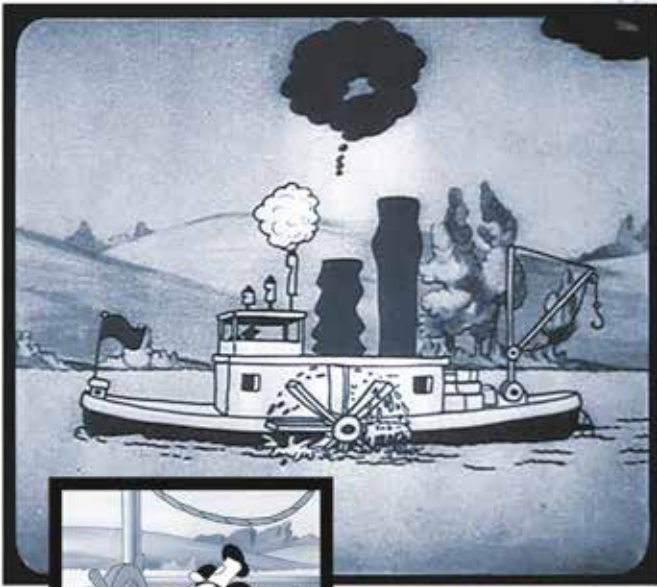

Disney  
**MICKEY  
MOUSE**

21317

# Steamboat Willie

Il cartone animato Disney del 1928, *Steamboat Willie*, detiene una serie di primati culturali e storicamente significativi: il primo cartone animato con sonoro completamente sincronizzato, la prima colonna sonora post-prodotta, uno dei primi film a essere prodotti con una storyboard e quindi distribuiti e la prima apparizione in pubblico di Topolino, che sarebbe in seguito diventato uno dei personaggi più amati del mondo.

Complessivamente, *Steamboat Willie* è una vera e propria pietra miliare nell'universo cinematografico.

Ma più che altro, questo breve cartone in bianco e nero rappresenta la creatività e la determinazione di Walt Disney: due qualità che ancora pervadono la filosofia alla base di LEGO® Ideas.