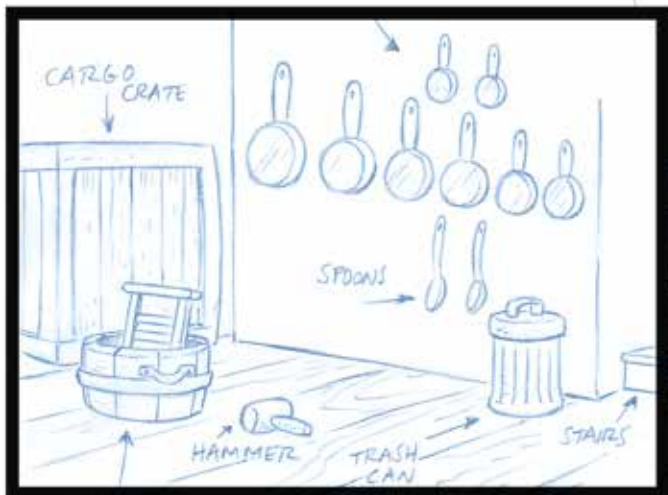

Disney meg volt győződve arról, hogy a hang igazán varázslatossá és humorossá tenné a rajzfilmeket... és igaza is lett. Mesemondó érzéke és a technikai újítások iránti elkötelezettsége diadalmaskodott, ez pedig nemzetközi sikert jelentett Walt Disney és Mickey egér számára egyaránt. A The Walt Disney Company még 90 év után is a világ legjobb történetmesélőjét és újítóját testesíti meg az animáció világában.

Büszkék vagyunk erre a modellre, és reméljük, hogy ugyanazt a varázslatos érzést fogja kiváltani az emberekből, mint a *Willie gőzhajó* első vetítése.