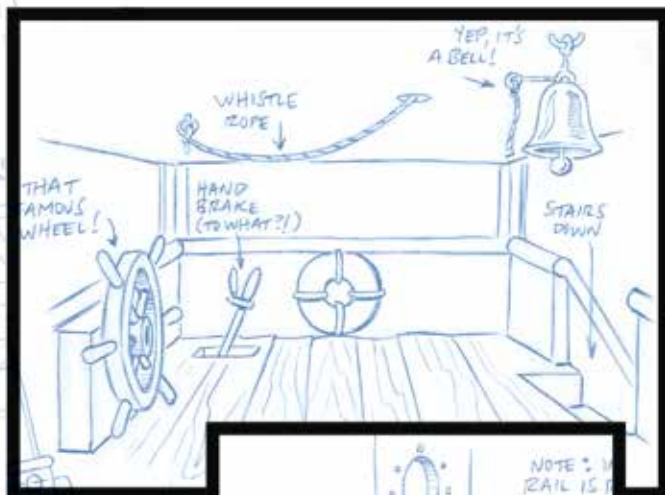

Disney meg volt győződve arról, hogy a hang igazán varázslatossá és humorossá tenné a rajzfilmeket... és igaza is lett. Mesemondó érzéke és a technikai újítások iránti elkötelezettsége diadalmaskodott, ez pedig nemzetközi sikert jelentett Walt Disney és Mickey egér számára egyaránt. A The Walt Disney Company még 90 év után is a világ legjobb történetmesélőjét és újítóját testesíti meg az animáció világában.

Büszkék vagyunk erre a modellre, és reméljük, hogy ugyanazt a varázslatos érzést fogja kiváltani az emberekből, mint a *Willie gőzhajó* első vetítése.