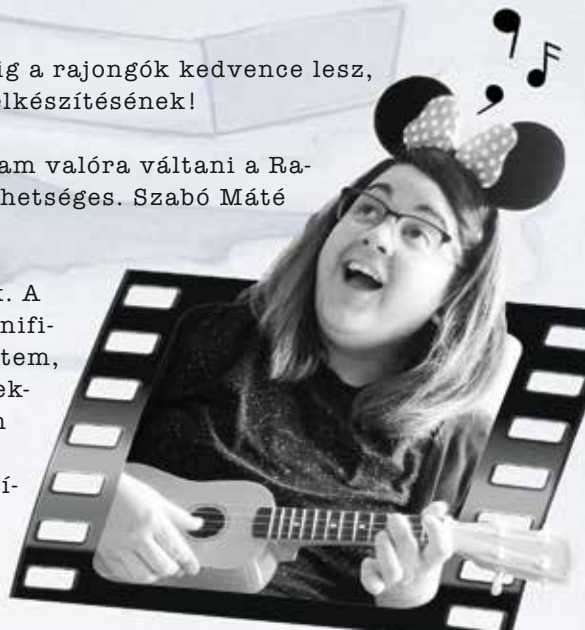

A *Willie gőzhajó* rendkívül fontos jellegzetessége a Disney animációk történetének, ezért igazán megtisztelő volt LEGO kockákból elkészíteni, mely minden munkanapot egyedivé és különlegessé varázsolt.“

Crystal Marie Fontan, LEGO Grafikus tervező

„A *Willie gőzhajó* egy időtlen klasszikus, Mickey pedig mindig a rajongók kedvence lesz, ezért hatalmas megtiszteltetés volt részese lenni a készlet elkészítésének!

LEGO Grafikus tervezőként az a feladatomban, hogy megpróbáljam valóra váltani a Rajongó tervező álmát, amennyire az a grafikákon keresztül lehetséges. Szabó Máté rengeteg részlettel ellátta a benyújtott munkáját.

A szettet Minnie-vel és több díszítőelemmel is kiegészítettük. A legnagyobb kihívást az jelentette, hogy Mickey és Minnie minifigurái igazán kitűnjenek, hiszen ők a főszereplők. Úgy döntöttem, hogy a kiegészítőket és a *Willie gőzhajót* ezüst színű részletekkel egészítem ki, hogy még élénkebb legyen, és igazán kitűnjön a tömegeből! Egy mókás kiegészítőként a rövidfilmben feltűnt kecskét belecsempésztük a díszített kotta elembe.“