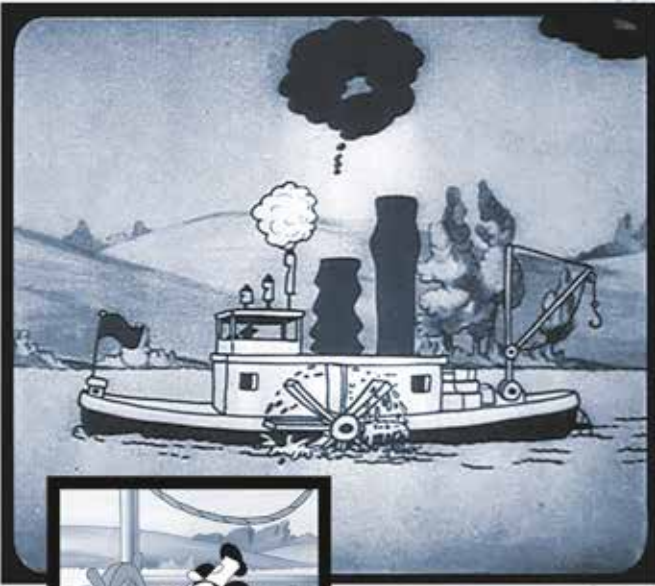

Disney
**MICKEY
MOUSE**

21317

Willie gőzhajó

Kétségtelen, hogy a Disney 1928-as rajzfilmje, a *Willie gőzhajó* a kultúra és történelem kulcsfontosságú elsőinek tagja: az első teljes hangalájátzással készült rajzfilmet, az első utómunkálattal készült hanganyagot, a valaha volt első forgatókönyves filmek egyikét és annak forgalmazását, valamint a pimasz kiséger első nyilvános megjelenését, aki az idő múltával a világ egyik legkedveltebb figurájává vált.

Mindent egybevetve a *Willie gőzhajó* áttörő sikereket ért el a mozgóképek világában.

De ami még fontosabb, hogy ez a rövid, fekete-fehér rajzfilm bemutatja Walt Disney kreativitását és elszántságát; azt a két sajátosságot, melyek a LEGO® Ideas szellemiségét is kiválóan jelképezik.