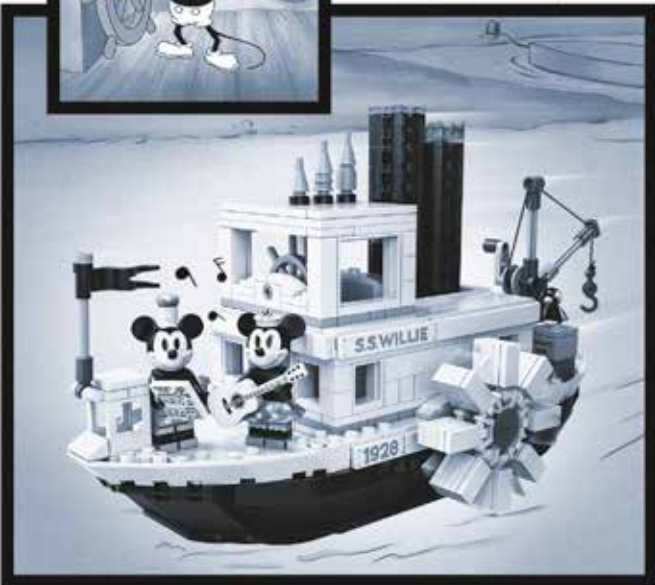

Disney
**MICKEY
MOUSE**

21317

Willie gőzhajó

Kétségtelen, hogy a Disney 1928-as rajzfilmje, a *Willie gőzhajó* a kultúra és történelem kulcsfontosságú elsőinek tagja: az első teljes hangalájátzással készült rajzfilmet, az első utómunkálattal készült hanganyagot, a valaha volt első forgatókönyves filmek egyikét és annak forgalmazását, valamint a pimasz kiséger első nyilvános megjelenését, aki az idő múltával a világ egyik legkedveltebb figurájává vált.

Mindent egybevetve a *Willie gőzhajó* áttörő sikereket ért el a mozgóképek világában.

De ami még fontosabb, hogy ez a rövid, fekete-fehér rajzfilm bemutatja Walt Disney kreativitását és elszántságát; azt a két sajátosságot, melyek a LEGO® Ideas szellemiségét is kiválóan jelképezik.

A modell készítése közben annyiszor újranéztem a rövidfilmet, ahány-
szor csak tudtam, hogy vázlatrajzok után kutatva minél pontosabb
legyen a végeredmény. Ezzel párhuzamosan pedig le kellett csökken-
tenem a modell elemeinek számát, hogy letisztultabb legyen. A leg-
bonyolultabb rész a hajótest volt, melyet olyan gömbölyűre akartam
elkészíteni, amennyire csak lehetett. Napi néhány óra munkával 3
hónap alatt készült el a modell.

A *Willie gőzhajó* rendkívül fontos jellegzetessége a Disney animációk történetének, ezért igazán megtisztelő volt LEGO kockákból elkészíteni, mely minden munkanapot egyedivé és különlegessé varázsolt.“