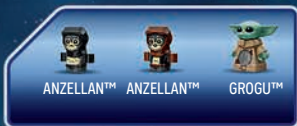

ANZELLAN™ ANZELLAN™ GROGU™