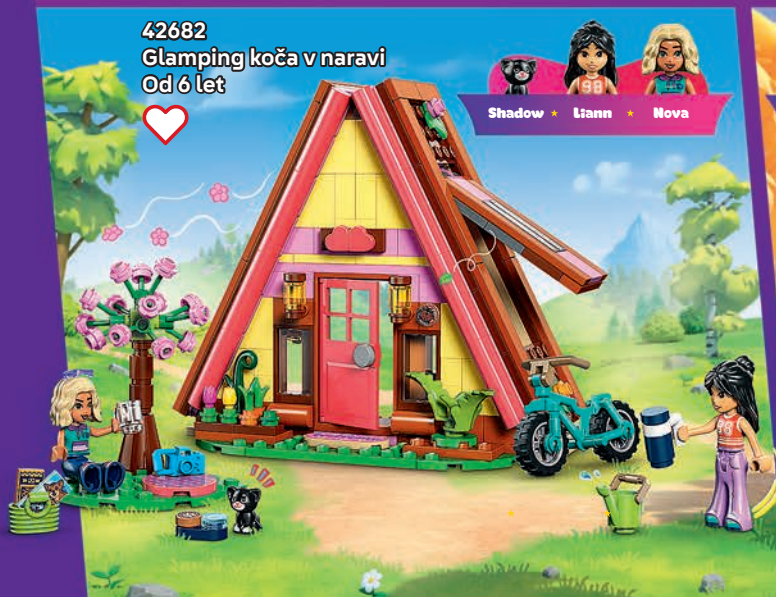

42678
Poltovornjak z opremo
za male živali
Od 6 let

Hopper • Pluto • Dango • Nova • Altya

42677
Pekarna pasjih
priboljškov
Od 6 let

Frenchie • Waffles • Aira • Čip • Sage • Altya

42681
Aksolotlski čoln za dogodivščine
Od 5 let

Modeli ne plujejo.

Friends

42705
Udobna jesenska
gozdna koča
Od 9 let

Fern • Daisy • Autumn • Leo • Aliya • Zac

VSE
NOVO
JUNIJ

42682
Glamping koča v naravi
Od 6 let

Shadow • Linn • Nova

42690
Čajanka v gozdu
Od 6 let