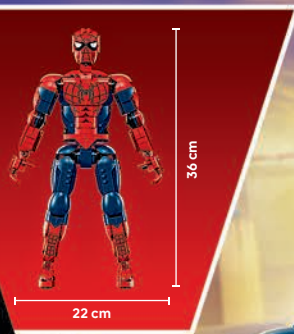

LEGO® DC

103

MARVEL

STUDIOS
THE
INFINITY
SAGA

♥ 76313
Logotip in minifigure MARVEL
Od 12 let

VSE
NOVO
JUNIJ

76350
Epski spopad:
Spider-Man
proti Hulku
Od 8 let

76346
Junaška figura
Spider-Man
Od 12 let