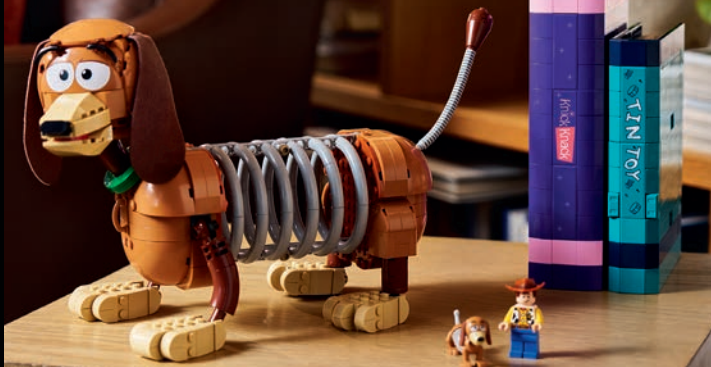

Disney · PIXAR
**Toy
Story**

43301
Knjižni opori Zviti
iz Sveta igrač
Od 18 let

Disney

© Disney/Pixar Slinky® Dog is a trademark of Just Play, LLC.
© Just Play, LLC.

DARTH
VADER™
STAR WARS

75439
Doprсни kip
Darth Vader™
Od 18 let