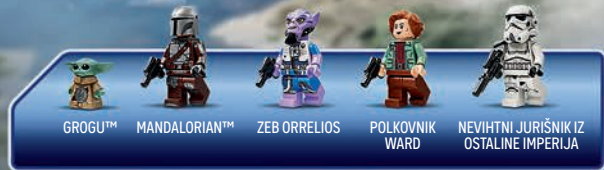

STAR WARS™

75447
Razor Crest™
Od 10 let

75445
Anzellanska
zvezdna ladja
Od 9 let

ANZELLAN™ ANZELLAN™ GROGU™

75446
Grogu™
(mandalorski vajenec)
Od 10 let

GROGU™

GROGU™ MANDALORIAN™ ZEB ORRELIOS POLKOVNIK WARD NEVIHTNI JURIŠNIK IZ OSTALINE IMPERIJA