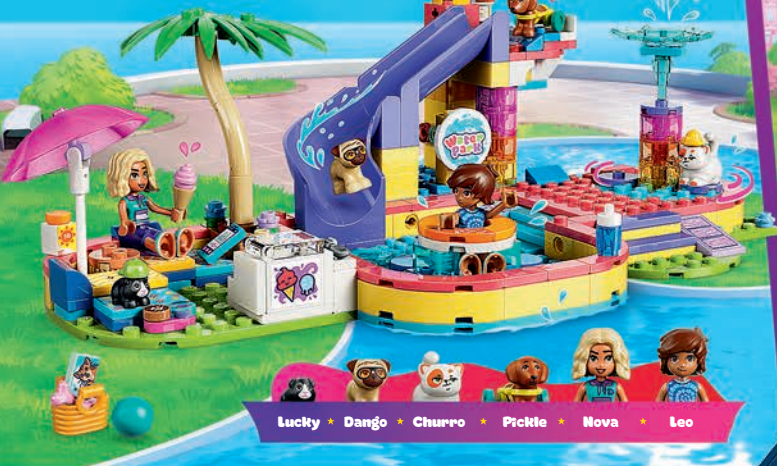

Preden obiščeš spletno stran,
za dovoljenje prosi svoje starše/skrbnike.

LEGOfriends.com

42665
Igrišče za psičke
Od 4 let

Aira Danĝo Maple Atiya Sara

42676
Zabaven dan
v vodnem parku
Od 6 let

NOVO
JUNIJ

42693
Ustvarjalna cvetličarna
Od 7 let

Lucky • Dango • Churro • Pickle • Nova • Leo

Nova • Astrid

42688
Konjušnica in
jahalna akademija
Od 7 let

Čip • Bear • Moito • Thunder • Aliya • Ltann • Cindy

LEGO

Friends

42695
Prikolica za
kobilu in žrebe
Od 7 let