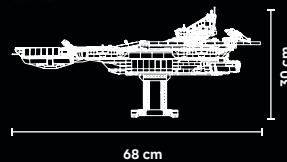

MARVEL

76354
Leteča letalonosilka
S.H.I.E.L.D.
Od 18 let

© 2026 MARVEL