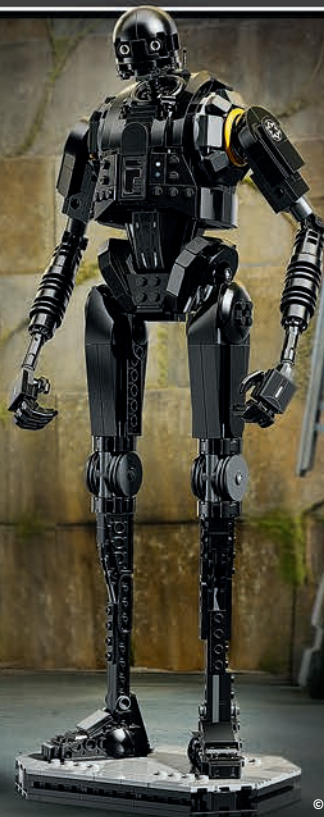

CASSIAN
ANDOR™

DEDRA
MEERO

TAKTIČNI
AGENT ISB

K-2SO™