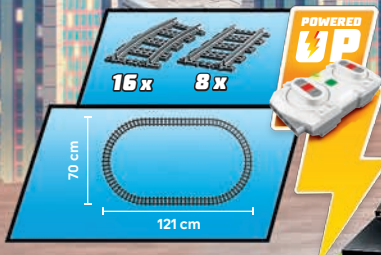

60337
Ekspresni potniški vlak
Od 7 let