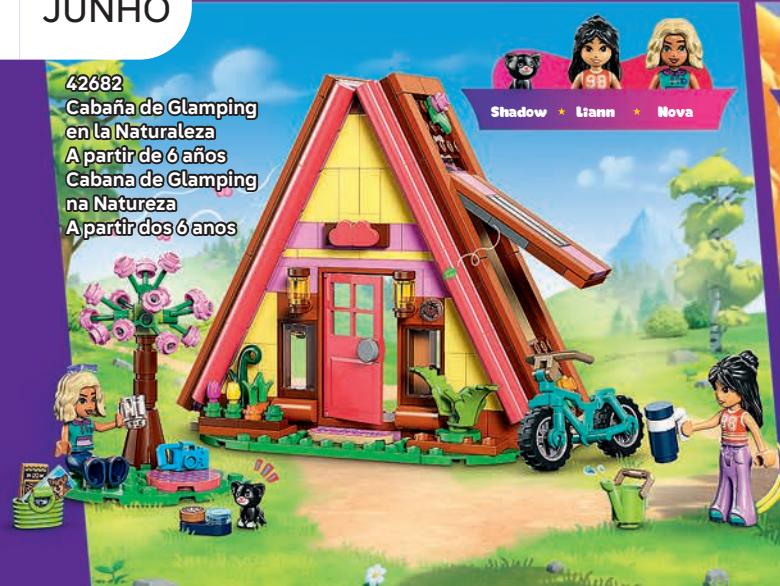

# Friends

42705  
 Acogedora Cabaña Otoñal en el Bosque  
 A partir de 9 años  
 Cabana de Outono Aconchegante na Floresta  
 A partir dos 9 anos

**NOVEDADES**  
**JUNIO**

**NOVIDADES**  
**JUNHO**

42682  
 Cabaña de Glamping  
 en la Naturaleza  
 A partir de 6 años  
 Cabana de Glamping  
 na Natureza  
 A partir dos 6 anos

42690  
 Fiesta de Té en el Bosque  
 A partir de 6 años  
 Festinha de Chá  
 na Floresta  
 A partir dos 6 anos

Nova • Liann • Zac

**42700**  
Noria: Cupcakes y Golosinas  
A partir de 7 años  
Roda-gigante com  
Doces e Cupcakes  
A partir dos 7 anos