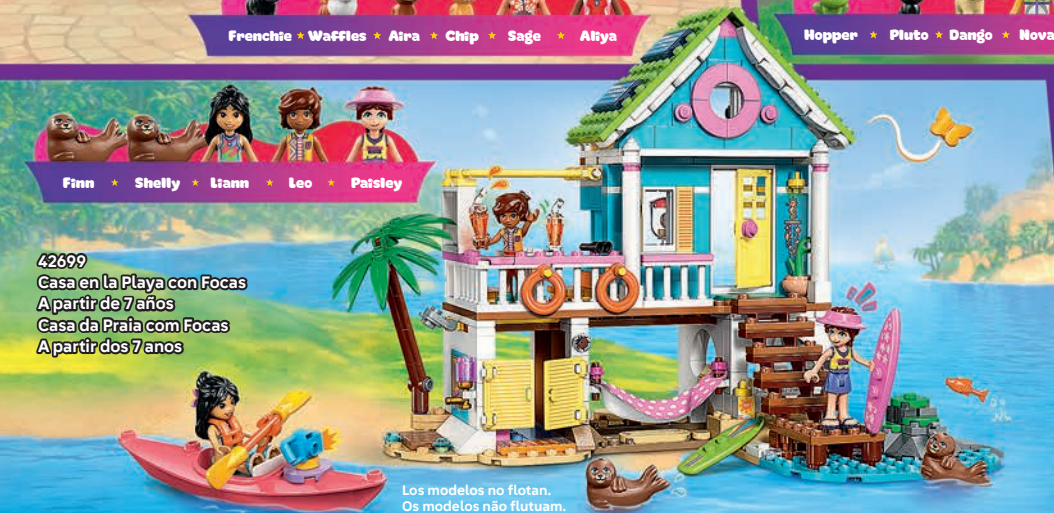

42678

Furgoneta de Accesorios Caninos  
A partir de 6 años  
Carrinha de Acessórios  
para Animais  
A partir dos 6 anos

Hopper • Pluto • Dango • Nova • Aliya

Finn • Shelly • Liann • Leo • Paisley

42699

Casa en la Playa con Focas  
A partir de 7 años  
Casa da Praia com Focas  
A partir dos 7 anos

Los modelos no flotan.  
Os modelos não flutuam.

Opal • Bubbles • Leo • Alba

Los modelos no flotan.  
Os modelos não flutuam.

42681  
Aventuras en el Barco-Ajolote  
A partir de 5 años  
Barco de Aventuras em Forma de Axolote  
A partir dos 5 anos