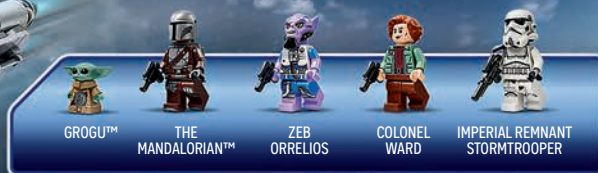

75433  
Nave Estelar de Jango Fett  
A partir de 9 años  
Nave do Jango Fett  
A partir dos 9 anos

YOUNG  
BOBA FETT™    JANGO  
FETT™    LAMA SU™

LEGO® DC  
LEGO® STAR WARS™

# STAR WARS™

**75445**  
 Nave Estelar Anzellana  
 A partir de 9 años  
 Nave Anzellana  
 A partir dos 9 anos

**75447**  
 The Razor Crest™™  
 A partir de 10 años  
 A partir dos 10 anos

**75446**  
 Grogu™ (Aprendiz de Mandaloriano)  
 A partir de 10 años  
 Grogu™ (Aprendiz Mandalorian)  
 A partir dos 10 anos