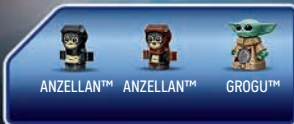

75445
Nave Estelar Anzellana
A partir de 9 años
Nave Anzellana
A partir dos 9 anos

75447
The Razor Crest™™
A partir de 10 años
A partir dos 10 anos