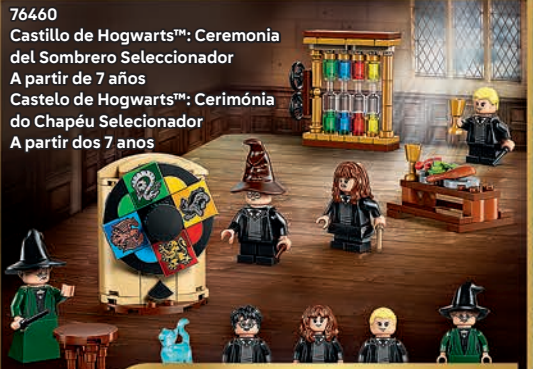

Pilas Incluidas  
 Pilhas Incluídas

**76467**  
**Casa de Luna Lovegood**  
 A partir de 10 años  
 Casa da Luna Lovegood  
 A partir dos 10 anos

WOLF PATRONUS™ HARRY POTTER™ RON WEASLEY™ HERMIONE GRANGER™ REMUS LUPIN PENELOPE CLEARWATER THE GREY LADY DEMENTOR™

HARE PATRONUS™ LUNA LOVEGOOD™ XENOPHIUS LOVEGOOD HARRY POTTER™ HERMIONE GRANGER™ DEATH EATER

**76450**  
**Rincón entre Libros:**  
**Expreso de Hogwarts™**  
 A partir de 10 años  
 Book Nook:  
 Expreso de Hogwarts™  
 A partir dos 10 anos

Libros no incluídos.  
 Os livros não estão incluídos.

HARRY POTTER™ RON WEASLEY™

**76460**  
**Castillo de Hogwarts™: Ceremonia del Sombrero Seleccionador**  
 A partir de 7 años  
**Castelo de Hogwarts™: Cerimónia do Chapéu Seleccionador**  
 A partir dos 7 anos