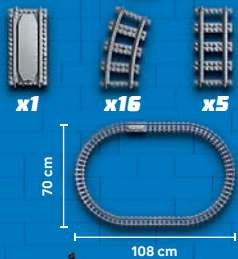

60508
Asalto al Tren de Policía
A partir de 7 años
Assalto ao Comboio da Polícia
A partir dos 7 anos

POWERED UP
DESCARGA GRATIS LA APP

POWERED UP
DESCARREGAR A APP GRÁTIS

Não te esqueças de pedir permissão aos teus pais/tutor antes de acederes à Internet.

CONTROL REMOTO TELECOMANDADO

60506
Tranvía Clásico de la Costa
A partir de 7 años
Elétrico Clássico de Praia
A partir dos 7 anos

NOVEDAD JUNIO

NOVIDADE JUNHO

60511
Tren de Vapor Clásico
A partir de 7 años
Comboio a Vapor Vintage
A partir dos 7 anos