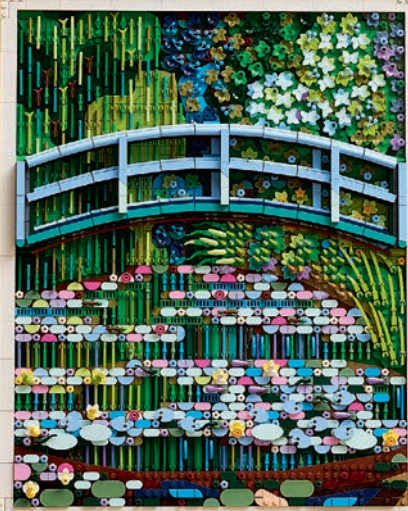

THE  
MET

31220  
Claude Monet:  
Ponte sobre Estanque  
de Nenúfares  
A partir de 18 años  
Claude Monet –  
Ponte sobre um Lago  
de Nenúfares  
A partir dos 18 anos

NEW YORK CITY  
THE BIG APPLE  
USA