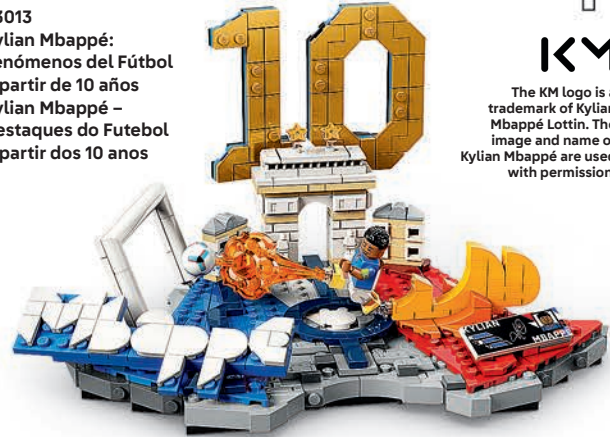

43013
Kylian Mbappé:
Fenómenos del Fútbol
A partir de 10 años
Kylian Mbappé –
Destaques do Futebol
A partir dos 10 anos

KM

The KM logo is a trademark of Kylian Mbappé Lottin. The image and name of Kylian Mbappé are used with permission.