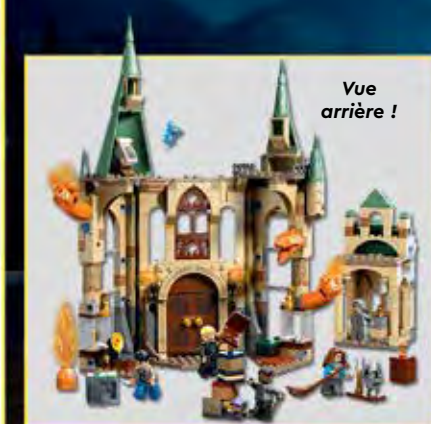

Vue arrière !

Le bâtiment s'ouvre pour faciliter le jeu, et comprend une pièce détachable au niveau supérieur pour la Dame grise et la Salle sur demande avec des piles d'objets à construire et un élément diadème !