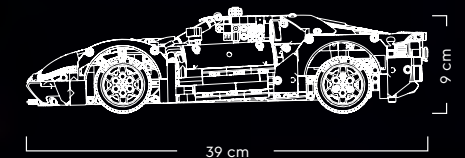

Cet ensemble de modèle de Ford GT comporte des
détails inspirés de la vraie voiture, comme le moteur
V6 à pistons mobiles, la suspension indépendante sur
toutes les roues et la direction de l'essieu avant !

Ford Motor Company Trademarks and Trade Dress used under license to the LEGO Group.

La gamme
complète
de produits
LEGO® Technic™
est offerte en ligne !