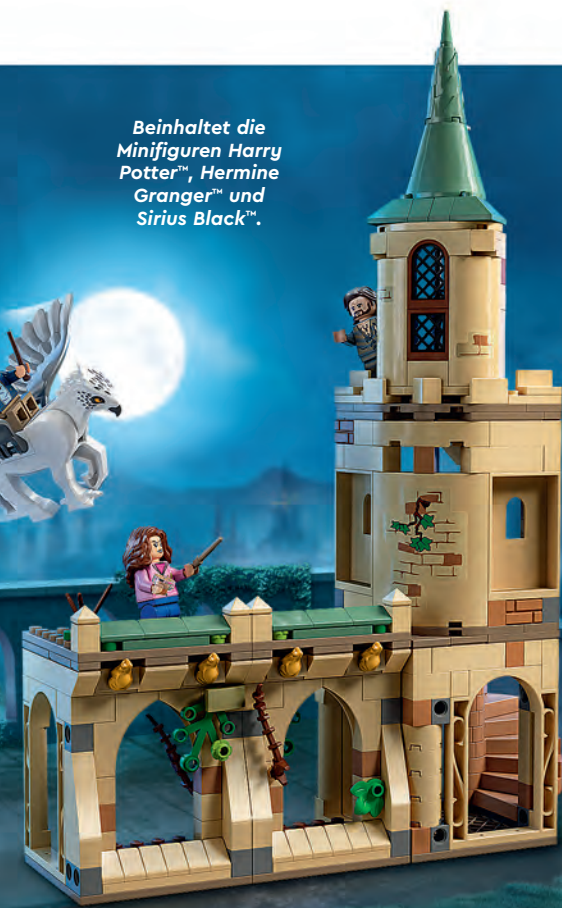

BEZAUBERENDE ESKAPADEN

NEU

Hogwarts™ Sirius' Rettung

76401 ALTER 8+ 345 TEILE

▲ **WARNHINWEIS** siehe S. 18, Abb. 2

Hilf Harry Potter™ und Hermine Granger™, Sirius Black™ aus seiner Zelle hoch oben im Turm von Schloss Hogwarts™ zu befreien. Bring dich auf dem Rücken des Hippogreifs in Sicherheit und lass Seidenschnabel im Hof von Schloss Hogwarts landen. Schwing dich dann auf den Feuerblitz und flieg auf dem Rennbesen zu deinem nächsten magischen Abenteuer.

49,99 €

Beinhaltet die Minifiguren Harry Potter™, Hermine Granger™ und Sirius Black™.

Kinder können die Befreiungsaktion aus Harry Potter™ und der Gefangene von Askaban nachstellen.

Das Modell ist 31 cm hoch, 22 cm breit und 10 cm tief.

2 von insgesamt 16 Überraschkarten-elementen zum Sammeln sind ebenfalls enthalten.

NEU

Hogwarts™: Dumbledores Büro

76402 ALTER 8+ 654 TEILE

▲ **WARNHINWEIS** siehe S. 18, Abb. 2

In jedem Zimmer auf Schloss Hogwarts™ wirst du magische Abenteuer mit Harry, Hermine, Dumbledore™, Snape™, Filch und Madam Pince entdecken. Auch den Sprechenden Hut und das Schwert von Gryffindor™ wirst du dort finden. In Dumbledores Büro gibt das Denkarium verborgene Erinnerungen preis, und Baby-Phönix Fawkes™ erhebt sich aus der Asche. Harry benutzt seinen Tarnumhang, um die verbotene Abteilung der Bibliothek zu betreten, in der Bücher zum Leben erwachen.

GRATIS VERSAND

79,99 €

Rückansicht.

6 Minifiguren, darunter auch Harry Potter™, Hermine Granger™, Dumbledore™ und Snape™.

Das Modell ist 39 cm hoch, 19 cm breit und 9 cm tief.

3 von insgesamt 16 Überraschkarten-elementen zum Sammeln sind ebenfalls enthalten.