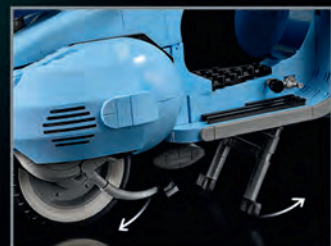

Vespa 125
1960s

Genau wie das Original. Diese Vespa aus LEGO® Steinen verfügt über ein einseitig aufgehängtes Vorderrad, 2 Sitze, einen Motor aus LEGO Steinen unter einer abnehmbaren Motorabdeckung sowie eine funktionierende Lenkung.