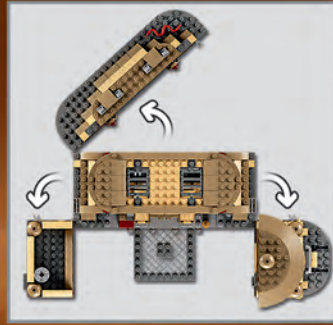

Boba Fetts Thronsaal

75326 ALTER 9+ 732 TEILE

⚠ **WARNHINWEIS** siehe S. 18, Abb. 2

Begib dich mit Boba Fett und Fennec Shand in den Palast, der einstmals Jabba dem Hutten gehörte! Besiege den Weequay-Wächter und Quarren, um dir den Weg zu ebnen. Stoße den Gamorrean Guard von der Treppe und liefere dir im Thronsaal ein Duell mit Bib Fortuna. Wirf Bib Fortuna vom Thron und such nach den verborgenen Beskarbaren. Kehre dann in den Palast zurück, um deinen Sieg mit einem Festmahl zu feiern.