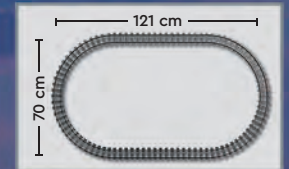

NEU

Personen-Schnellzug

60337 ALTER 7+ 764 TEILE

▲ **WARNHINWEIS** siehe S. 18, Abb. 1

Das LEGO® City Set „Personen-Schnellzug“ beinhaltet eine ferngesteuerte Hochgeschwindigkeitslokomotive mit funktionierenden, abblendbaren Scheinwerfern und LEGO Powered Up Technologie, einen Speisewagen, einen Personenwagen, einen Bahnsteig, 24 Schienensegmente und 6 Minifiguren für unzählige Rollenspiele und Eisenbahnabenteuer.

GRATIS VERSAND

149,99 €

Der Personen-Schnellzug ist 10 cm hoch, 86 cm lang und 5 cm breit.

POWERED UP

LEGO® Powered Up
LEGO.com/apps

Kinder, holt euch die Erlaubnis eurer Eltern, bevor ihr online geht.