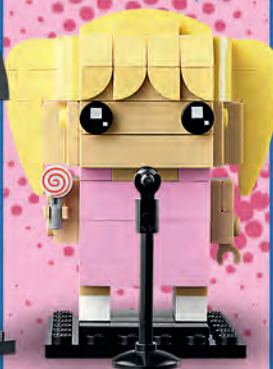

⚠️ WARNHINWEIS
siehe S. 18, Abb. 1

6,99 €

LEGO BRICK
HEADZ

Hommage an die Spice Girls

40548 ALTER 16+ 578 TEILE

⚠️ WARNHINWEIS
siehe S. 18, Abb. 1

49,99 €

SPICE
GIRLS