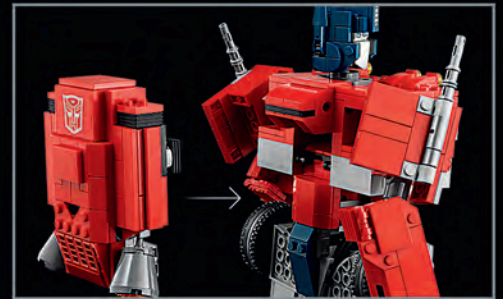

TRANSFORMERS
OPTIMUS PRIME

Genau wie das beliebte Original lässt sich auch die LEGO® Nachbildung des Roboters Optimus Prime immer wieder in einen LKW verwandeln.