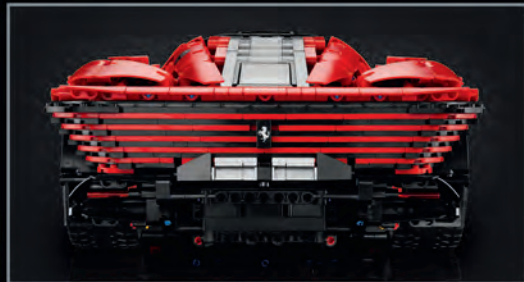

Ferrari
DAYTONA SP3

In Zusammenarbeit mit Ferrari entwickelt: Die Lenkung, der V12-Motor, das sequenzielle 8-Gang-Getriebe mit Schaltwippen, die aufklappbaren Flügeltüren, das abnehmbare Dach und die Stoßdämpfer sind nur einige der authentischen Funktionen.

Vespa 125

10298 ALTER 18+ 1.106 TEILE

▲ **WARNHINWEIS** siehe S. 18, Abb. 1

EXKLUSIV **GRATIS VERSAND**

99,99 €

Dieses Sammlerstück zum Ausstellen ist 22 cm hoch, 12 cm breit und 35 cm lang.

Vespa 125
1960s

Genau wie das Original. Diese Vespa aus LEGO® Steinen verfügt über ein einseitig aufgehängtes Vorderrad, 2 Sitze, einen Motor aus LEGO Steinen unter einer abnehmbaren Motorabdeckung sowie eine funktionierende Lenkung.