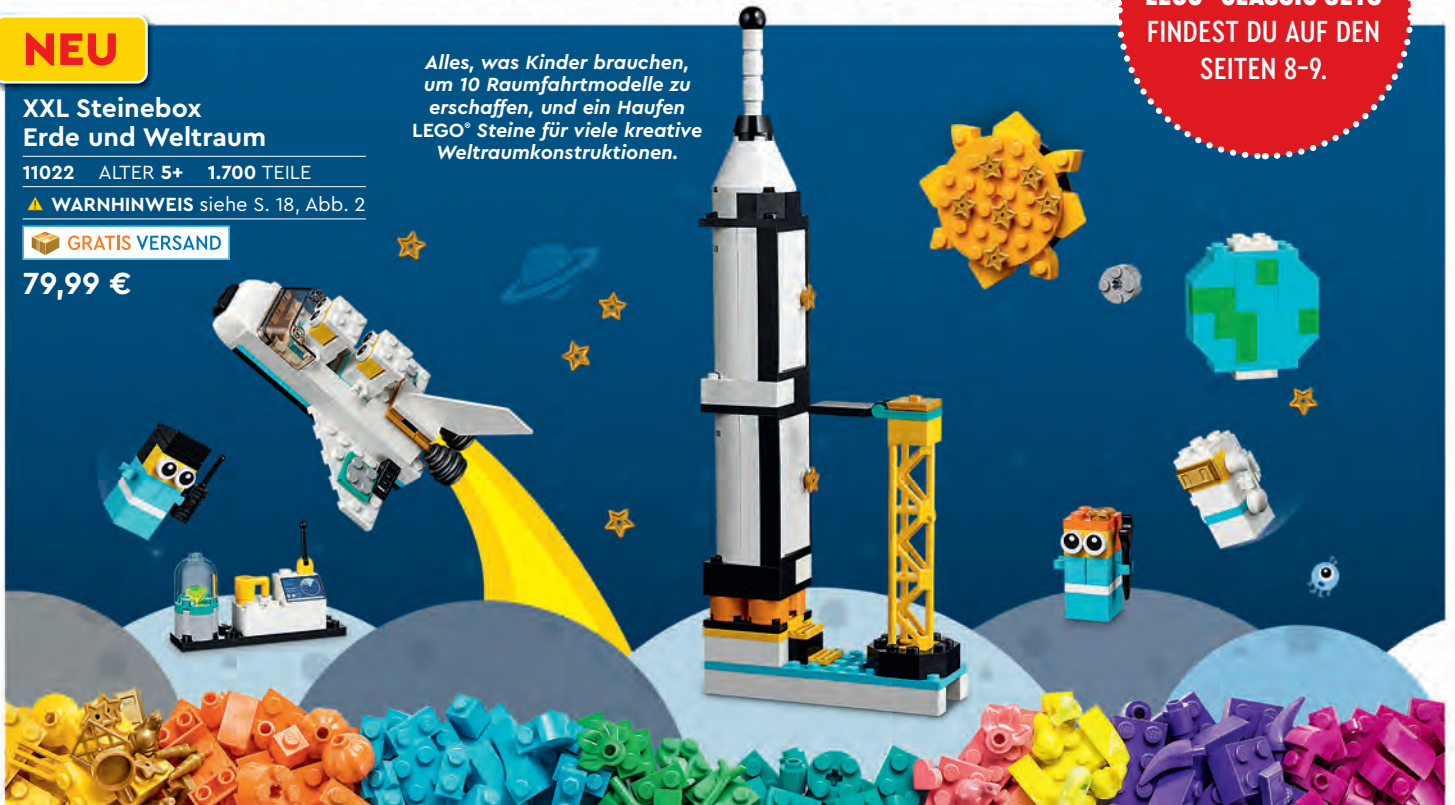

XXL Steinebox Erde und Weltraum

11022 ALTER 5+ 1.700 TEILE

⚠️ **WARNHINWEIS** siehe S. 18, Abb. 2

📦 **GRATIS VERSAND**

79,99 €

Alles, was Kinder brauchen, um 10 Raumfahrtmodelle zu erschaffen, und ein Haufen LEGO® Steine für viele kreative Weltraumkonstruktionen.

WEITERE
LEGO® CLASSIC SETS
FINDEST DU AUF DEN
SEITEN 8-9.