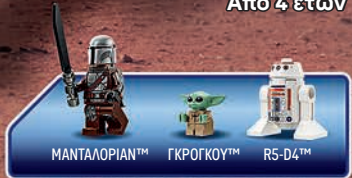

ΜΑΝΤΑΛΟΡΙΑΝ™

ΓΚΡΟΓΚΟΥ™

R5-D4™

LEGO® STAR WARS™

113