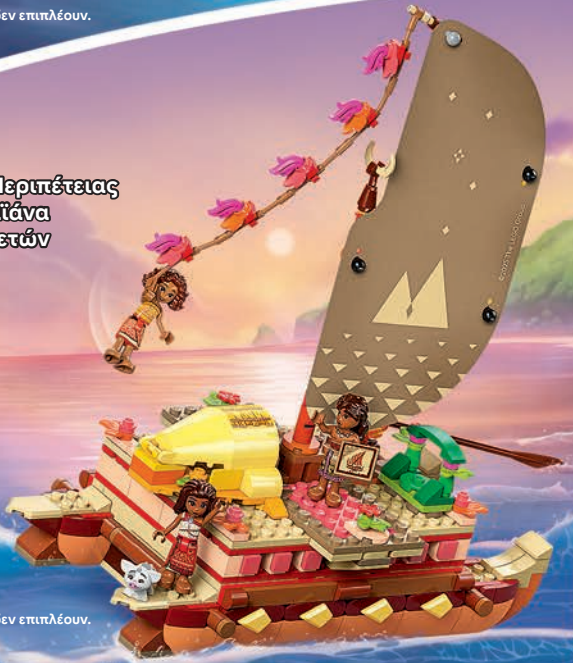

© Disney

43267
Κάστρο Πριγκιπισσών
& Βασιλικά Κατοικίδια
Από 6 ετών

© Disney

Τα μοντέλα δεν επιπλέουν.

Disney
PRINCESS

LEGO

Disney

43260
Διασκέδαση στο
Νησί της Βαϊάνα
Από 5 ετών

Τα μοντέλα δεν επιπλέουν.

43270
Κανό Περιπέτειας
της Βαϊάνα
Από 6 ετών

Τα μοντέλα δεν επιπλέουν.

43272
Χέιχεϊ
Από 9 ετών

43258
Η Μασούνα των
Κακαμόρα
Από 7 ετών

Τα μοντέλα δεν επιπλέουν.

Disney
VAIANA 2
© Disney