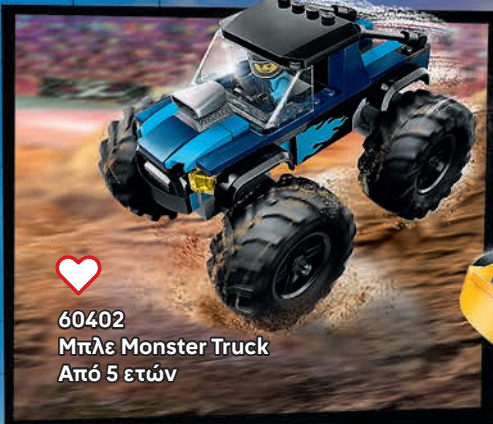

♥ 60479
Αστυνομικό Βαν
Μεταφοράς
Κρατουμένων
Από 6 ετών

60312
Αυτοκίνητο της
Αστυνομίας
Από 5 ετών

60316
Αστυνομικό Τμήμα
Από 6 ετών

LEGO CITY

60480
Κίτρινος
Τροχοφόρος
Εκκαθάρας
Από 7 ετών

NEO
ΙΟΥΝΙΟΣ

60466
Κίτρινη Μπουλντόζα
Από 8 ετών

60494
Ανατρεπόμενο Φορτηγό
& Φορτωτής
Από 8 ετών

NEO
ΙΟΥΝΙΟΣ

60489
Τζετ vs. Αυτοκίνητο
Από 6 ετών

60505
Συλλογή με Αεροπλάνο,
Φορητό Εξυπηρέτησης &
Χόβερκραφτ
Από 7 ετών

60485
Hot Rod
Από 5 ετών

60486
Ηλεκτρικό Supercar
Από 5 ετών

60487
Κίτρινο Ταξί
Από 5 ετών

LEGO CITY

60451
Ασθενοφόρο
Έκτακτης Ανάγκης
Από 5 ετών

60402
Μπλε Monster Truck
Από 5 ετών

60400
Γκο-Καρτ και Οδηγοί Αγώνων
Από 5 ετών

60407
Κόκκινο Διώροφο
Λεωφορείο
Ξενάγησης
Από 7 ετών