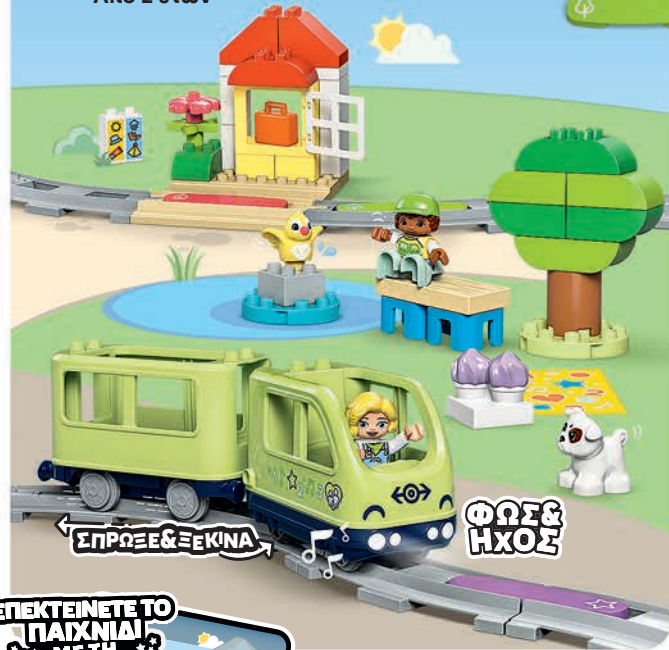

Εφαρμογή
LEGO®
DUPL0® Trains

Χαρίστε στους μικρούς
λάτρεις των τρένων
διασκεδαστικά, διαδραστικά
σετ LEGO® DUPLO®!

Μην ξεχάσεις να ρωτήσεις
τον γονέα ή τον κηδεμόνα σου
πριν μπεις στο διαδίκτυο.

ΦΩΣ & ΗΧΟΣ

ΣΠΡΩΞΕ & ΞΕΚΙΝΑ

10427
Διαδραστικό Τρένο
για Περιπέτειες
Από 2 ετών

3 ΠΑΡΑΤΙΚΑ ΤΟΥΒΛΑΚΙΑ

ΣΠΡΩΞΕ & ΞΕΚΙΝΑ

ΦΩΣ & ΗΧΟΣ

ΕΠΕΚΤΕΙΝΕΤΕ ΤΟ
ΠΑΙΧΝΙΔΙ
ΜΕ ΤΗ
ΔΩΡΕΑΝ ΕΦΑΡΜΟΓΗ

10426

Σετ Επέκτασης με Γέφυρα
και Τροχιές Τρένου
Από 2 ετών