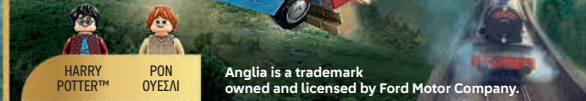

LEGO

Harry Potter

76451

Οδός Πρίβετ: Η Επίσκεψη
της Θείας Μαρτζ
Από 8 ετών

HARRY POTTER™
ΝΤΑΝΤΑ ΝΤΑΡΣΛΙ
ΒΕΡΝΟΝ ΝΤΑΡΣΛΙ
ΠΕΤΟΥΝΙΑ ΝΤΑΡΣΛΙ
ΜΑΡΤΖ ΝΤΑΡΣΛΙ

76424
Ιπτάμενο
Ford Anglia™
Από 7 ετών

HARRY POTTER™
ΠΟΝ ΟΥΕΣΛΙ