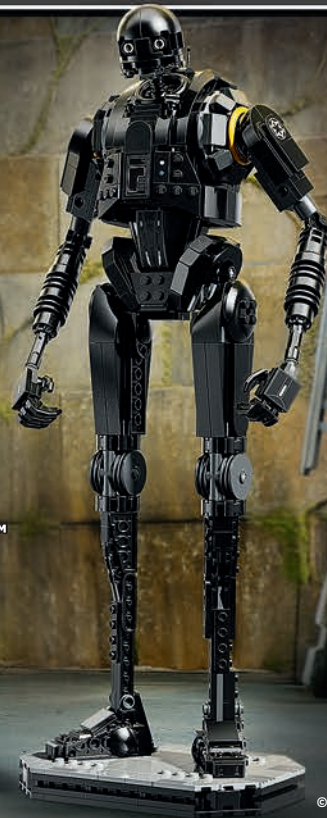

ΕΚΤΟΞΕΥΤΗΣ
ΜΕ ΕΛΑΤΗΡΙΟ

75452
Ανδρειδές
Άστρομεκ BB-8™
 Από 10 ετών

BB-8™

75399
Αστρομαχητικό Που-Γουίνγκ
των Επαναστατών
 Από 8 ετών

ΚΑΖΙΑΝ
 ΑΝΤΟΠ™

ΝΤΕΝΤΡΑ
 ΜΙΡΟ

ΤΑΚΤΙΚΟΣ
 ΠΡΑΚΤΟΡΑΣ ISB

Κ-2SO™