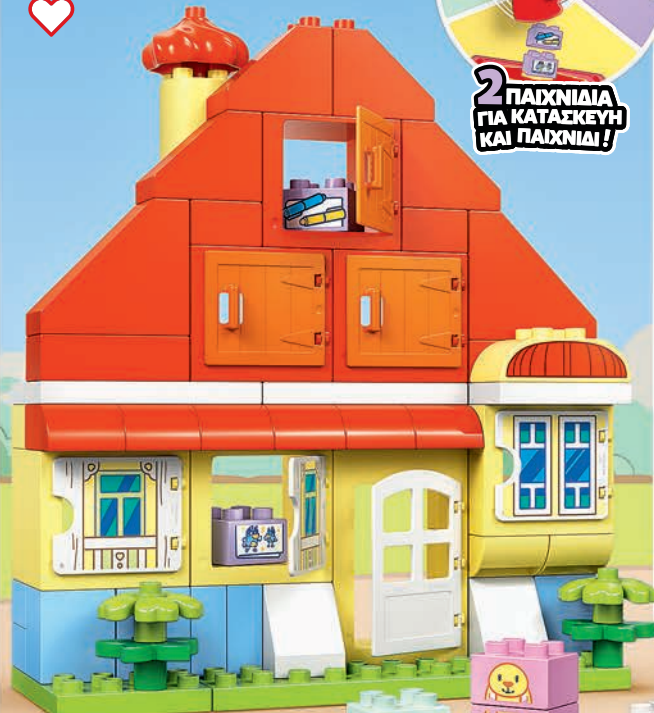

NEO
 ΙΟΥΝΙΟΣ

10458
 Βόλτα για Παγωτό
 με τη Μπλούι
 Από 2 ετών

10459
 Το Σπίτι της Οικογένειας
 της Μπλούι με Παιχνίδι
 Μνήμης
 Από 3 ετών

**2 ΠΑΙΧΝΙΔΙΑ
 ΓΙΑ ΚΑΤΑΣΚΕΥΗ
 ΚΑΙ ΠΑΙΧΝΙΔΙ!**

BLUEY™ and BLUEY character logos
 ™ & © Ludo Studio Pty Ltd 2018.