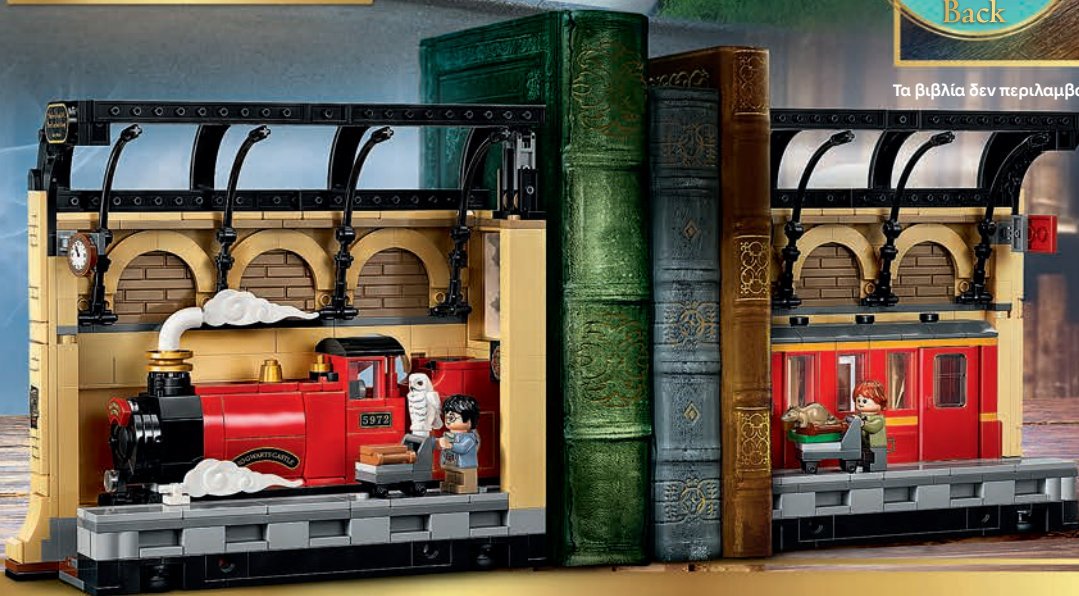

LEGO

Harry Potter

76451

Οδός Πρίβετ: Η Επίσκεψη
της Θείας Μαρτζ
Από 8 ετών

HARRY POTTER™
ΝΤΑΝΤΑ ΝΤΑΡΣΛΙ
ΒΕΡΝΟΝ ΝΤΑΡΣΛΙ
ΠΕΤΟΥΝΙΑ ΝΤΑΡΣΛΙ
ΜΑΡΤΖ ΝΤΑΡΣΛΙ

76424
Ιπτάμενο
Ford Anglia™
Από 7 ετών

HARRY POTTER™
ΠΟΝ ΟΥΕΣΛΙ

Anglia is a trademark
owned and licensed by Ford Motor Company.

76449
Το Τερατώδες
Βιβλίο των Τεράτων
που Δαγκώνει
Από 9 ετών

NEVILA
ΛΟΝΓΚΜΠΟΤΟΜ

Τα βιβλία δεν περιλαμβάνονται

76450
Βιβλιοστάτης:
Χόγκουαρτς Εξπρές
Από 10 ετών

HARRY POTTER™
ΠΟΝ ΟΥΕΣΛΙ

ALL HARRY POTTER characters
and elements © & ™ Warner Bros.
Entertainment Inc. Publishing Rights © JKR. (s26)