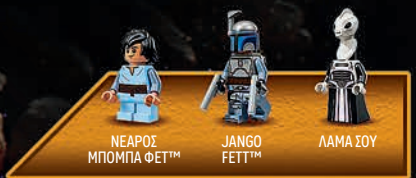

75402
Αστρομαχητικό™
ARC-170
Από 9 ετών

ΠΙΛΟΤΟΣ ΚΑΝΟΣ
ODD BALL

ΠΙΛΟΤΟΣ
ΚΑΝΟΣ JAG

ΠΙΛΟΤΟΣ
ΚΑΝΟΣ

R4-P44

75400
Μικρομαχητικό Αστρομαχητικό™
Τζεντάι του Πλο Κουν
Από 6 ετών

ΠΛΟ
ΚΟΥΝ™

75433
Αστρόπλοιο του
Τζάνγκο Φετ
Από 9 ετών