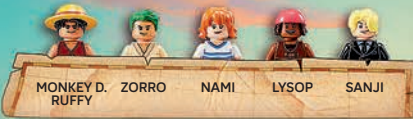

MONKEY D. RUFFY ZORRO NAMI LYSOP SANJI

75639
Das Piratenschiff
Flying Lamb
10+ Jahre
UVP 129,99 €*

Modell schwimmt nicht.