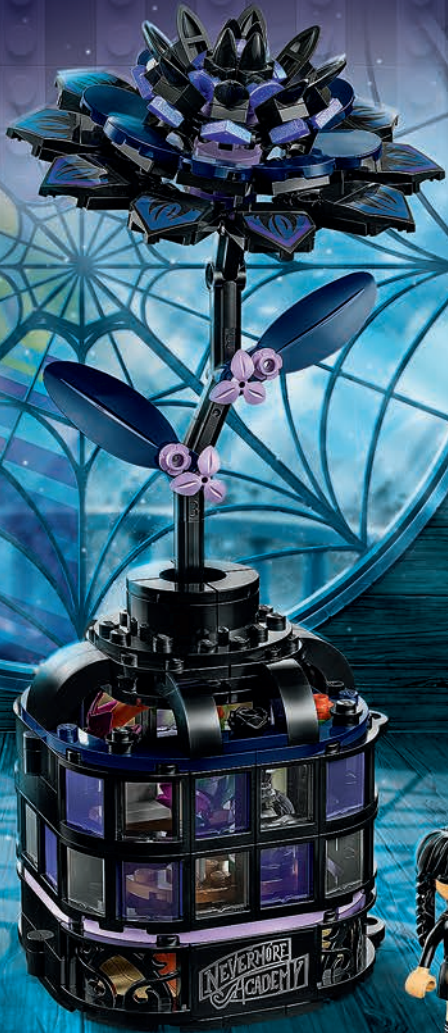

LEGO

WEDNESDAY

76784
Schwarze Dahlie
9+ Jahre
UVP 24,99 €*

WEDNESDAY © 2022-2026 MGM Television Entertainment Inc.
WEDNESDAY is a trademark of Tee & Charles Addams Foundation.
© 2026 Metro-Goldwyn-Mayer Studios Inc. All Rights Reserved.

*Alle im Katalog genannten Preise sind unverbindliche Preisempfehlungen, an die der Handel in keiner Art und Weise gebunden ist.