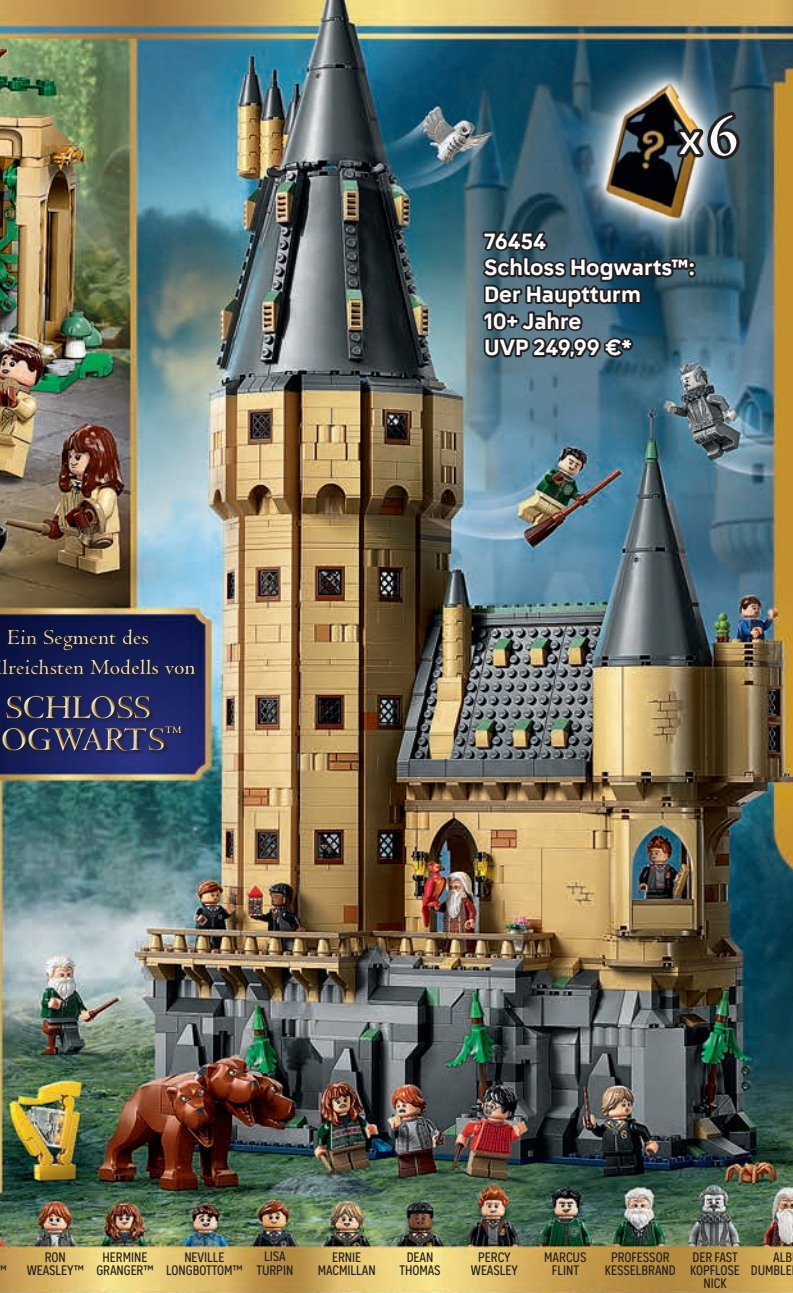

Harry Potter

76452
 Qualität für Quidditch™
 & Fortescues Eissalon
 8+ Jahre
 UVP 99,99 €*

76446
 Abenteuer mit dem
 Fahrennden Ritter
 8+ Jahre
 UVP 49,99 €*

HARRY POTTER™
 SCHLAFENDE HEXE
 ERNIE PRANG
 STAN SHUNPIKE
 TATZE

FLOREAN FORTESCUE
 LADEN-BESITZERIN
 KATIE BELL
 ALICIA SPINNET
 RON WEASLEY™
 CHO CHANG™

76445
Schloss Hogwarts™:
Kräuterkundeunterricht
8+ Jahre
UVP 49,99 €*

PROFESSOR
SPROUT
 NEVILLE
LONGBOTTOM™
 HERMINE
GRANGER™

Ein Segment des
 detailltesten Modells von
**SCHLOSS
 HOGWARTS™**

76442
Schloss Hogwarts™:
Zauberkunstunterricht
8+ Jahre
UVP 19,99 €*

PROFESSOR
FLITWICK
 HERMINE
GRANGER™
 RON
WEASLEY™

76454
Schloss Hogwarts™:
Der Hauptturm
10+ Jahre
UVP 249,99 €*