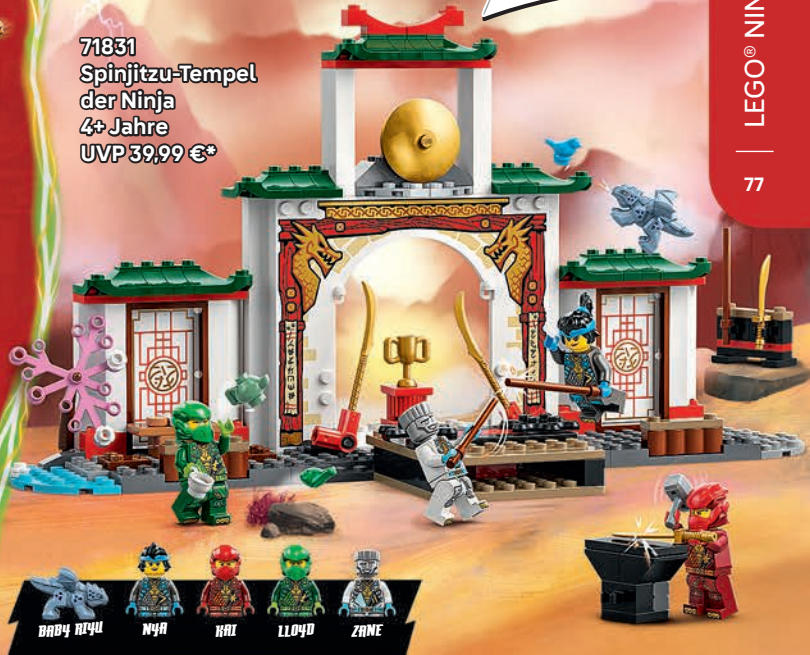

*Alle im Katalog genannten Preise sind unverbindliche Preisempfehlungen, an die der Handel in keiner Art und Weise gebunden ist.