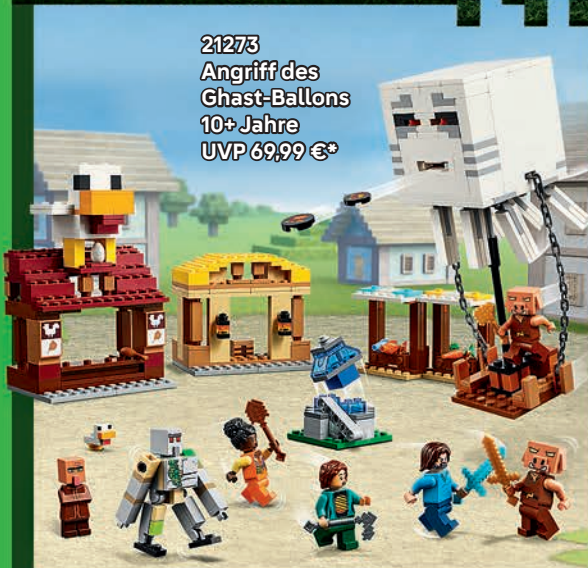

21273
Angriff des
Ghost-Ballons
10+ Jahre
UVP 69,99 €*
Modell schwimmt nicht.