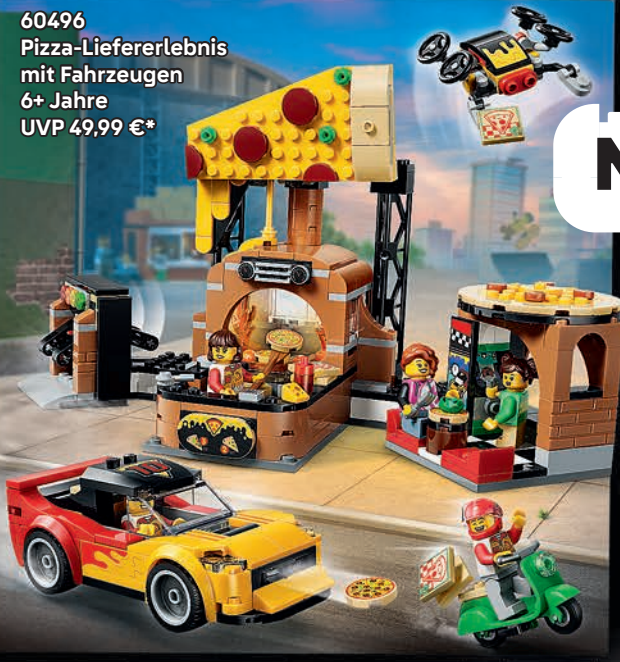

60496
Pizza-Liefererlebnis
mit Fahrzeugen
6+ Jahre
UVP 49,99 €*