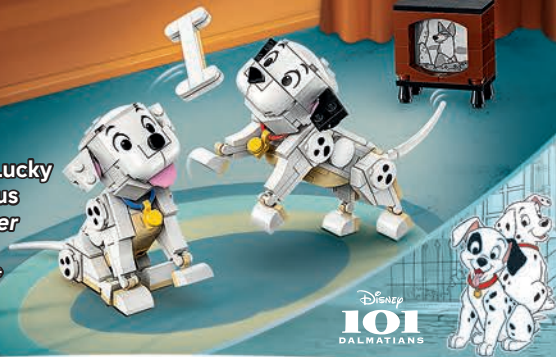

Disney
PRINCESS

Disney

43217
Carls Haus aus „Oben“
 9+ Jahre
 UVP 54,99 €*

© Disney/Pixar

43271
Die Welpen Lucky und Penny aus 101 Dalmatiner
 6+ Jahre
 UVP 24,99 €*

© Disney

Disney
101
DALMATIANS

43286
Aristocats: Bezaubernde Marie
 7+ Jahre
 UVP 39,99 €*