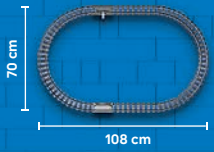

Batterien nicht enthalten

*Alle im Katalog genannten Preise sind unverbindliche Preisempfehlungen, an die der Handel in keiner Art und Weise gebunden ist.