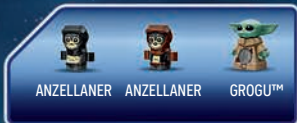

75446
Grogu™
(Lehrling des
Mandalorianers)
10+ Jahre
UVP 129,99 €*
*UVP = Unverbindliche Preisempfehlung

GROGU™ DER MANDALORIANER ZEB ORRELIOS COLONEL WARD STURMTROPPLER DES RESTIMPERIUMS

75444
Angriff des AT-RT™
7+ Jahre
UVP 44,99 €*
*UVP = Unverbindliche Preisempfehlung