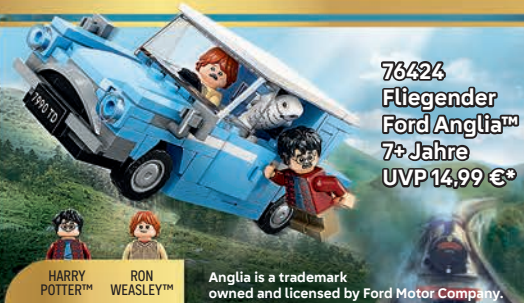

75688
Glindas Hochzeitstag
8+ Jahre
UVP 39,99 €*

LEGO

Harry Potter

76451
Ligusterweg:
Tante Magdas Besuch
 8+ Jahre
 UVP 89,99 €*

HARRY POTTER™
 DUDLEY DURSLEY™
 VERNON DURSLEY™
 PETUNIA DURSLEY™
 MAGDA DURSLEY™