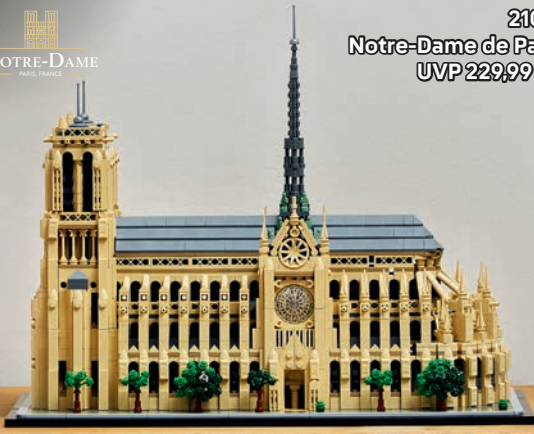

NOTRE-DAME
PARIS, FRANCE

21061
Notre-Dame de Paris
UVP 229,99 €*