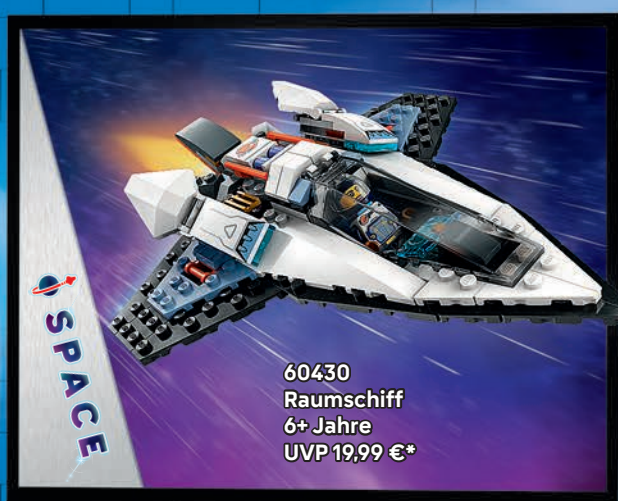

60479
Gefangenentransporter
6+ Jahre
UVP 19,99 €*

60430
Raumschiff
6+ Jahre
UVP 19,99 €*

60455
Verfolgungsjagd mit
dem Polizeimotorrad
4+ Jahre
UVP 9,99 €*