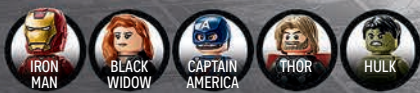

© 2026 MARVEL