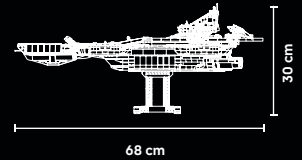

MARVEL

THE INFINITY SAGA
IRON SPIDER-MAN
BUST

MARVEL STUDIOS
THE INFINITY SAGA

NEU
JUNI

MARVEL

76354
S.H.I.E.L.D.-Helicarrier
UVP 369,99 €*

© 2026 MARVEL

LEGO