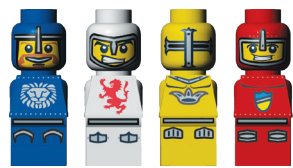

腕や脚は動かない、  
ミニフィギュアの  
プロトタイプが登場

1978

おなじみの  
ミニフィギュアに  
なって登場!

1979

これまで帽子を被っていた  
男性ミニフィギュアに  
ヘアパーツが登場

1989

ワイルドな  
海賊ミニフィギュアが初登場  
初めて様々な表情や  
体のパーツが使われる

1990

暗闇で光る特別な  
ミニフィギュア「ゴースト」が  
初登場

1990

ドレス姿の  
ミニフィギュアが  
初登場

1993

3年後、取り外し可能な  
ヒゲのパーツが付いた  
ミニフィギュアが初登場

2009

レゴ・ゲームから高さわずか2ブロックの  
極小フィギュアが登場  
(正確にはミニフィギュアではないが楽しい仲間の一員)

2004

2004年以降、  
コラボレーションミニフィギュアの  
ヘッドパーツに黄色以外の色が  
使用されるようになる

2002

レゴ・スター・ウォーズ™  
シリーズのヨーダが、  
短い脚を持つ最初の  
ミニフィギュアとして  
初登場

2001

お茶目な表情の  
一つの顔が描かれた  
リバーシブルヘッドが  
初登場

1999

レゴ・スター・ウォーズ™の  
セットから、コラボレーション  
ミニフィギュアが初登場  
ヘッドパーツが様々な形で作られる