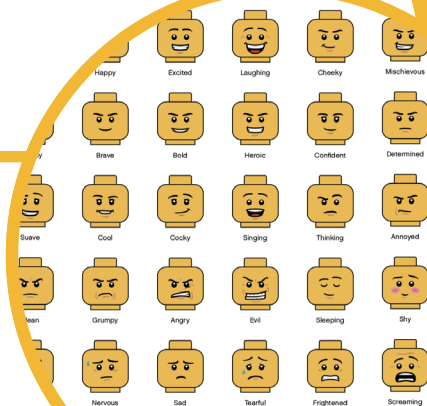

暗闇で光る特別な  
ミニフィギュア「ゴースト」が  
初登場

1990

ドレス姿の  
ミニフィギュアが  
初登場

1993

3年後、取り外し可能な  
ヒゲのパーツが付いた  
ミニフィギュアが初登場

2009

レゴ・ゲームから高さわずか2ブロックの  
極小フィギュアが登場  
(正確にはミニフィギュアではないが楽しい仲間の一員)

2004

2004年以降、  
コラボレーションミニフィギュアの  
ヘッドパーツに黄色以外の色が  
使用されるようになる

2002

レゴ・スター・ウォーズ™  
シリーズのヨーダが、  
短い脚を持つ最初の  
ミニフィギュアとして  
初登場

2001

お茶目な表情の  
一つの顔が描かれた  
リバーシブルヘッドが  
初登場

1999

レゴ・スター・ウォーズ™の  
セットから、コラボレーション  
ミニフィギュアが初登場  
ヘッドパーツが様々な形で作られる

1997

ミニフィギュアがゲーム  
『レゴアイランドの大冒険』に  
登場

2022

初めてミニフィギュアが  
登場してから、これまで  
製造された顔パーツは、  
800種類以上

知っていましたか?  
過去40年以上の間で  
8,000種類以上の  
ミニフィギュアが  
登場しています!

2010

ミニフィギュアファンのために  
「レゴ®ミニフィギュアシリーズ」を  
販売開始

2010