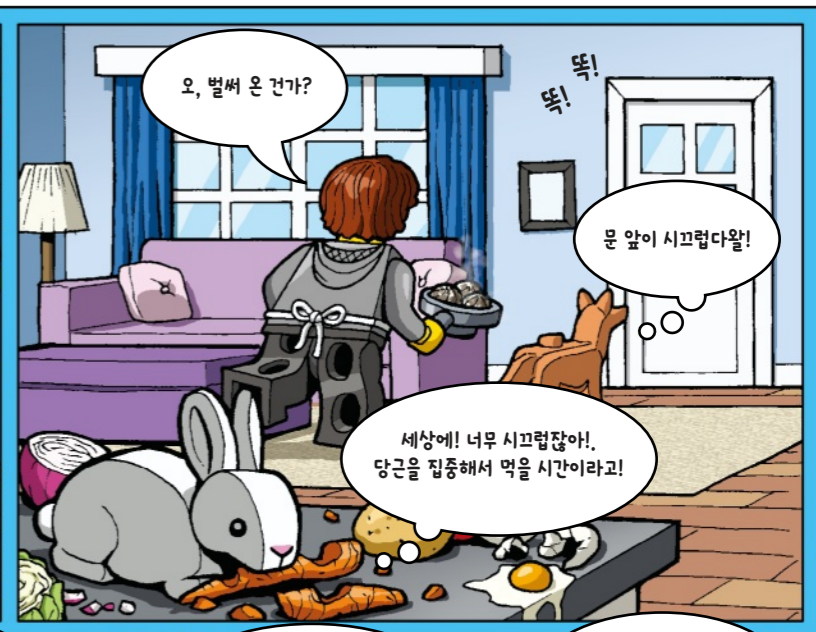

잠시 후  
내 당근 돌려줘.

안돼!  
난 더 많은 당근이 필요하다고!

만두는 일어버린 거야?  
만두가 타고 있어!

안돼~, 만두가 다 타버렸잖아.

나는 이 와중에도 당근을 건졌지!

새로 만들 시간 없는데...  
그냥 피자나 시킬까?

피자? 피자 좋아말!

오, 벌써 온건가?

문 앞이 시끄럽다말!

세상에! 너무 시끄럽잖아.  
당근을 집중해서 먹을 시간이라고!

미안, 너희들을 위해 준비한  
만두가 다 타버렸어.

걱정 마, 모든 게 계획대로  
되지 않을 수도 있는 거니까.

자, 모두를 위해 내가 준비했지.

멋진 서프라이즈가  
밖에서 기다리고 있어!

와우! 슬러시 밴이 파티를 살렸어!

친구 좋다는 게 뭐냐~