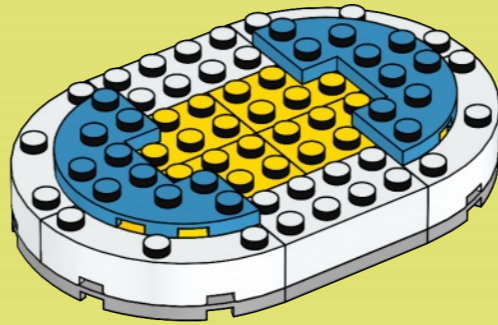

# 원숭이 수영장을 조립해봐!

**LEGO CLASSIC**

**친구와 함께  
수영장 파티를 열어보세요.**

원숭이들이 만든 멋진 수영장을 보세요.  
여러분은 어떤 수영장을 원하나요?  
등근 수영장? 네모난 수영장? 화려한 색?  
여러분이 상상하는 대로 브릭을 추가하여  
마음껏 만들어 보세요.

레고 라이프 앱에서  
친구들과 함께  
여러분만의 수영장을  
공유해 보세요.

9

10

11

12

우끼끼!  
멋진 수영장이 완성됐다!  
함께 빠져볼까?

난 오리가 아닌  
앵무새라 수영 못해~

더욱 재미있고 풍부한 조립을 원하시나요?  
레고 빌더 무료 앱으로 더욱 즐거운  
조립의 세계에 빠져 보세요.

앱을 다운로드하기 전에  
부모님 허락을 받는 것! 잊지 마세요.