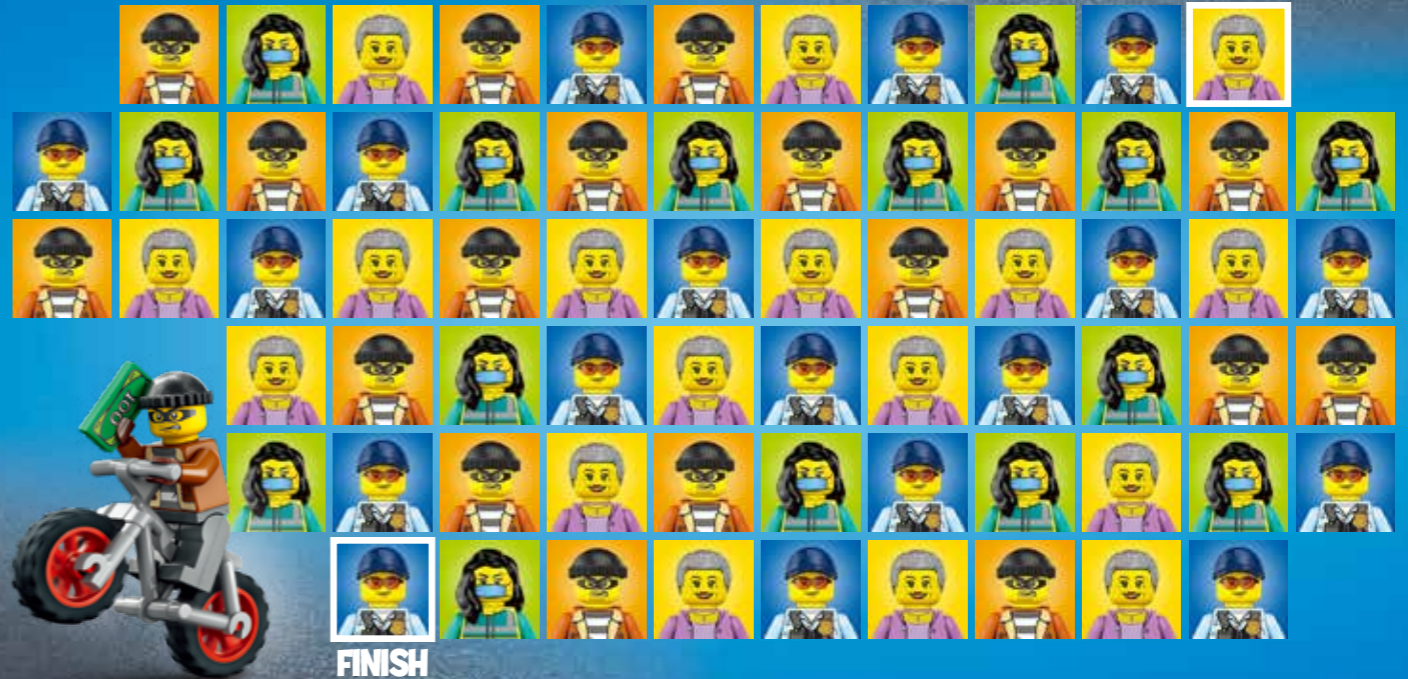

3 구급대원

자전거에서 떨어져 무릎을 다친 적 있나요? 걱정하지 마세요. 구급차 안에는 여러분을 도와줄 모든 것들이 준비되어 있으니까요.

4 도둑

저는 항상 말썽을 일으키죠. 제 덕분에 경찰관들이 정신없이 바쁘다는 점! 아시나요?

레고 시티에서 여러분은 어떤 영웅이 되고 싶나요?

브릭을 가지고 여러분만의 아이디어로 다양한 상황을 만들고, 친구들과 공유해 보세요.

자세한 참여 방법은 페이지를 참고해 주세요.

도둑을 잡을 수 있게 도와줘!

도둑이 돈을 훔쳐 달아나고 있어요. 얼른 경찰관과 힘을 합쳐 도둑을 쫓아가야 해요. 아래 사진 순서대로 규칙을 따라 미로를 탈출하고 도둑을 잡아보세요.

도움이 필요하다면? 정답은 31페이지에.

이동 방법 : 위, 아래, 대각선으로만 이동할 수 있어요.

START

경찰관이 열심히 도둑을 쫓아왔는데 도둑이 건물 안에 숨어 버렸어요. 창문에 있는 도둑의 그림자를 맞추고 경찰이 도둑을 잡도록 도와주세요.