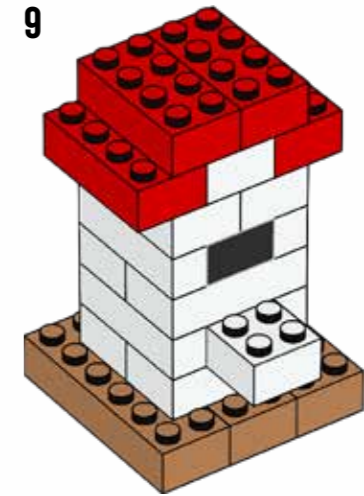

8

9

10

더욱 재미있고 풍부한 조립을 원하시나요?
 레고 빌더 무료 앱으로 더욱 즐거운
 조립의 세계에 빠져 보세요.

앱을 다운로드하기 전에
 부모님 허락을 받는 것! 잊지 마세요.

다양한 기능들

- 조립 세트 저장
- 확대/축소
- 조립 시 모델 회전하며 보기
- 조립 진행 상태 보기

창의력 대항 경연대회!