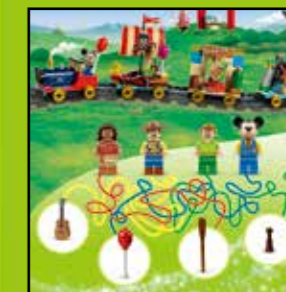

레고® 마인크래프트 : 6p

레고® 시티 : 16-17p

레고® 마블 : 21p

레고® 디즈니 : 22-23p

뒤 표지 : 레이싱카 (2p / 5p / 28p)

Rebuild the world

또 다른 이야기를 짓다

브릭이의 편지 이벤트