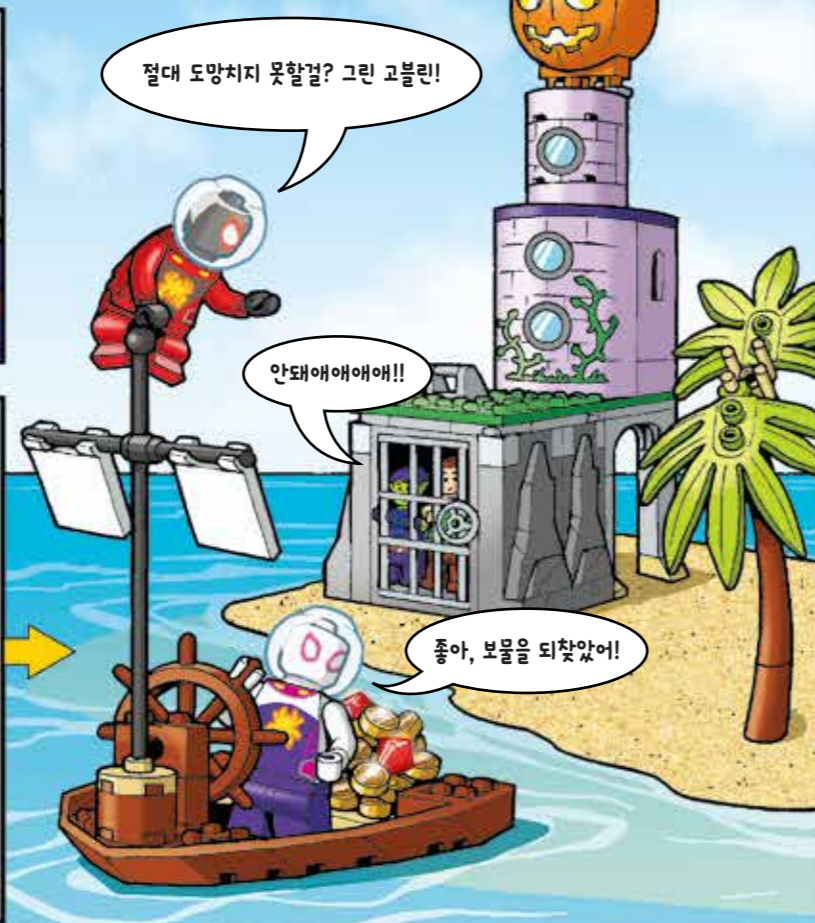

Under license of Porsche AG.

레고 테크닉 자동차 키트

그린 고블린의 등대 소동

LEGO **SPIDEY** AMAZING FRIENDS

헐크버스터 출격 준비!

NEW!

LEGO **INFINITY SAGA**

아웃라이더들이 헐크버스터를 집중 공격하고 있어요. 하지만 이렇게 물러날 헐크버스터가 아니죠. 브루스 배너와 강력한 슈트를 조립하고, 용맹한 오코예와 아웃라이더를 무찌르세요. 아래 그림 속 헐크버스터의 사라진 부품을 찾아 최강의 슈트를 완성해 주세요.