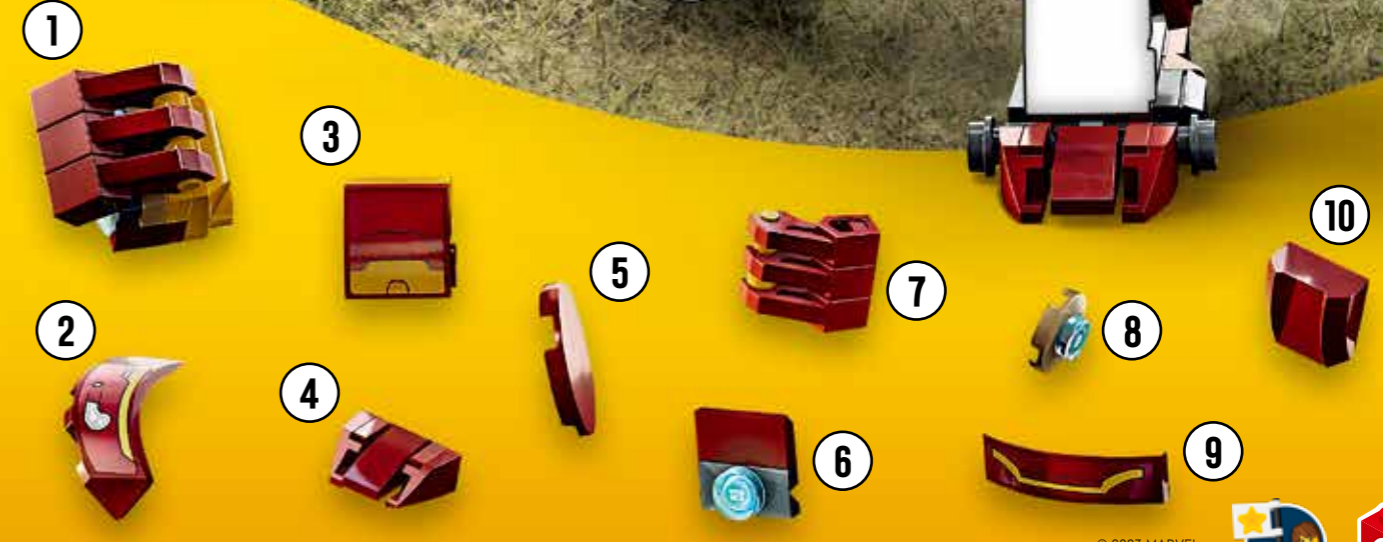

헐크버스터 출격 준비!

NEW!

LEGO **INFINITY SAGA**

아웃라이더들이 헐크버스터를 집중 공격하고 있어요. 하지만 이렇게 물러날 헐크버스터가 아니죠. 브루스 배너와 강력한 슈트를 조립하고, 용맹한 오코예와 아웃라이더를 무찌르세요. 아래 그림 속 헐크버스터의 사라진 부품을 찾아 최강의 슈트를 완성해 주세요.

도움이 필요하다면? 정답은 31페이지에.