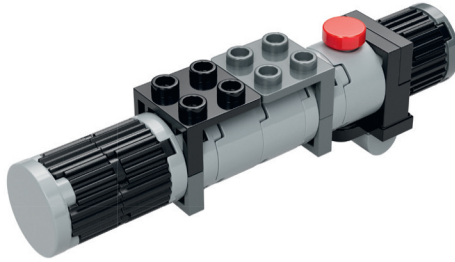

STAR WARS

Ages

10+

Lightsaber™

43 pcs/pzs

1x 6284574	1x 6092585	6x 6514234	1x 6508097
1x 6219819	1x 6000650	1x 6262085	2x 6395635
1x 6256435	1x 6469445	4x 4211475	1x 6115080
3x 6024730	6x 6514235	1x 6372076	2x 4211063
1x 302326	6x 6514238	2x 4211526	1x 6117972