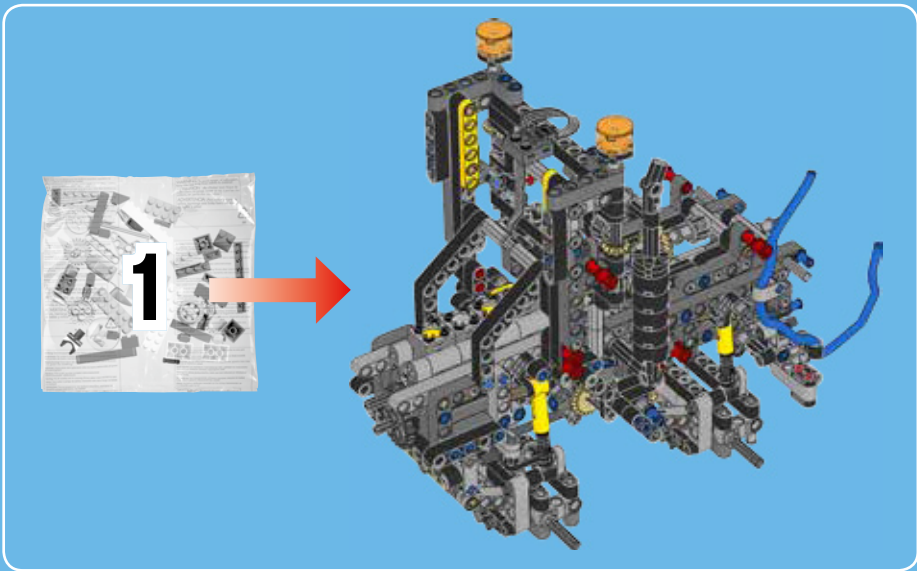

TECHNIC

42043

1.5V LR 6 (AA)
1:1 **6x**

1

2

1

2

3