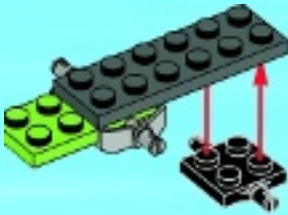

**RATE THIS SET!**  
**ÉVALUE CE JEU !**

**LEGO**

30224

**CITY**

6047194

**WARNING: CHOKING HAZARD.**  
Small parts. Not for children under 3 years.

**1**

**2**

**3**

**4**

**5**

**⚠ AVERTISSEMENT : RISQUE D'ÉTOUFFEMENT.**  
Contient des petites pièces. Ne convient pas aux enfants de moins de 3 ans.

**⚠ ADVERTENCIA: PELIGRO DE ASFIXIA.**  
No recomendado para niños menores de 3 años.  
Contiene piezas pequeñas.