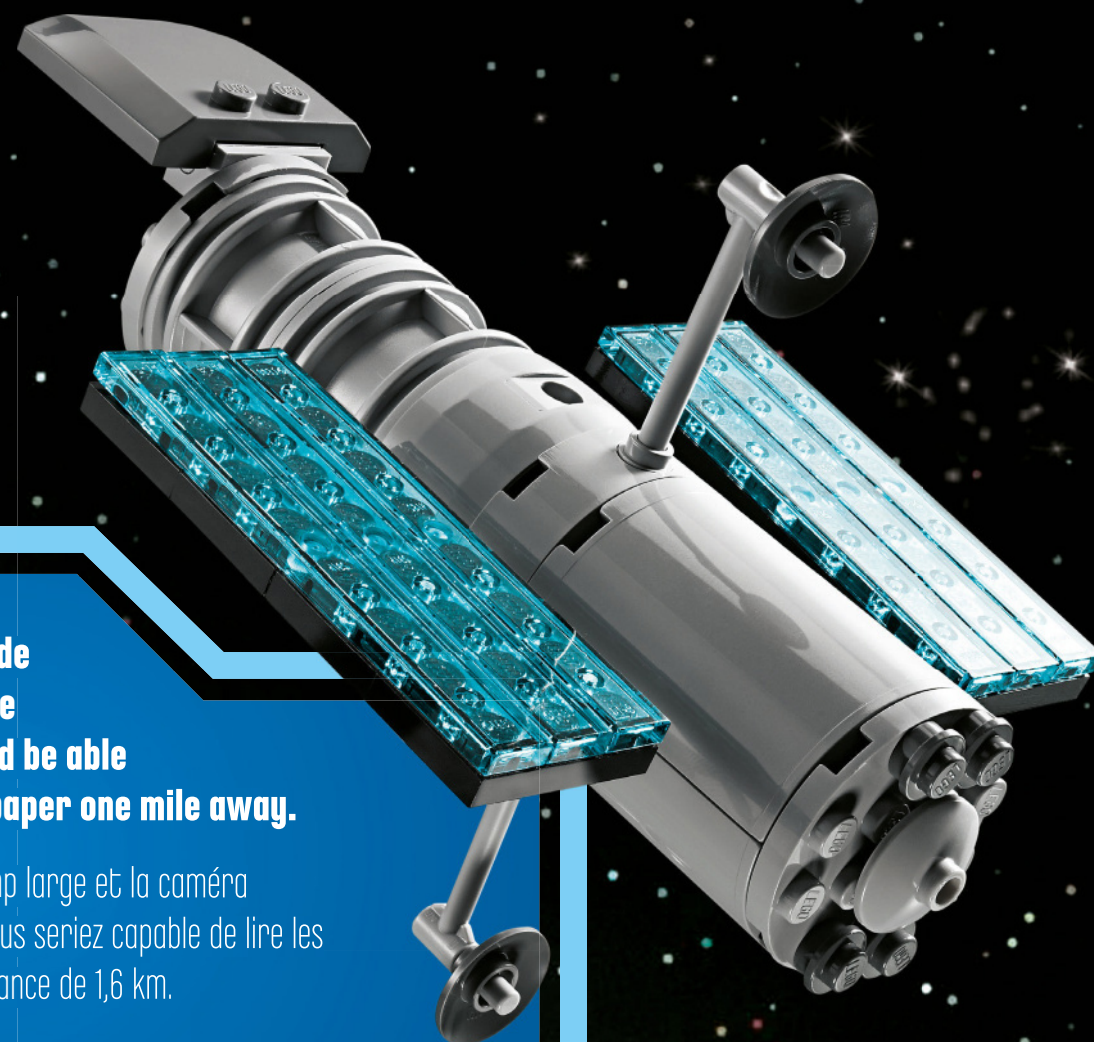

ISS - INTERNATIONAL SPACE STATION

The size of the ISS (International Space Station) is 108 by 74 meters - longer than an American Football Field (including end-zones).

La taille de l'ISS (Station Spatiale Internationale) est de 108 par 74 mètres. Elle est plus longue qu'un terrain de Football américain.

La EEI (Estación Espacial Internacional) mide 108 x 74 metros; su longitud supera a la de un campo de Fútbol americano (incluyendo los extremos).

HUBBLE SPACE TELESCOPE

If you could see as well as the Wide Field and Planetary Camera on the Hubble Space Telescope, you would be able to read the fine print on a newspaper one mile away.

Si vous pouviez voir aussi bien que le champ large et la caméra planétaire du Télescope Spatial Hubble, vous seriez capable de lire les petits caractères d'un journal à une distance de 1,6 km.

Si tu agudeza visual fuese equivalente a la de la cámara planetaria y de gran angular con la que cuenta el Telescopio Espacial Hubble, serías capaz de leer la letra pequeña de un periódico a un kilómetro y medio de distancia.