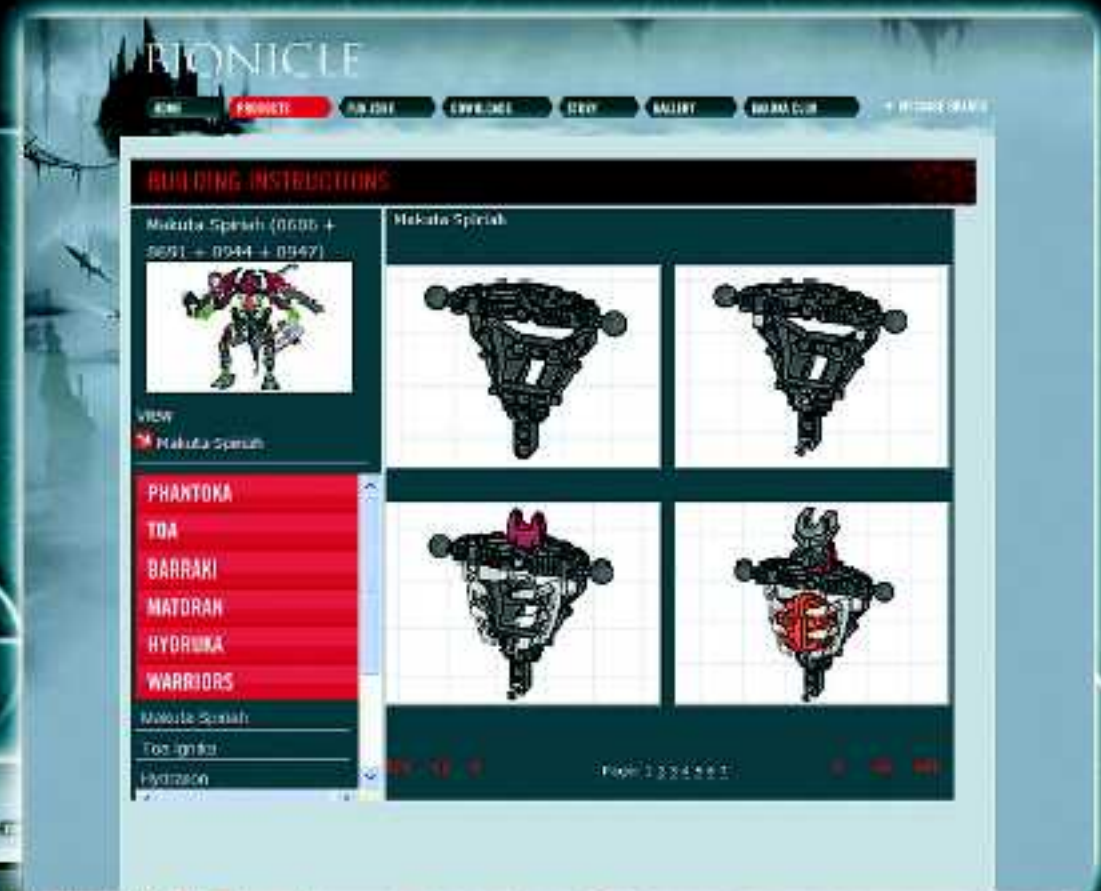

www.lego.com/service or dial

: 00800 5346 5555

: 1-800-422-5346

8942
Jetrax
T6

8943
Axalara
T9

8941
Rockoh
T3

WWW.BIONICLE.COM

8698
Vulturaz