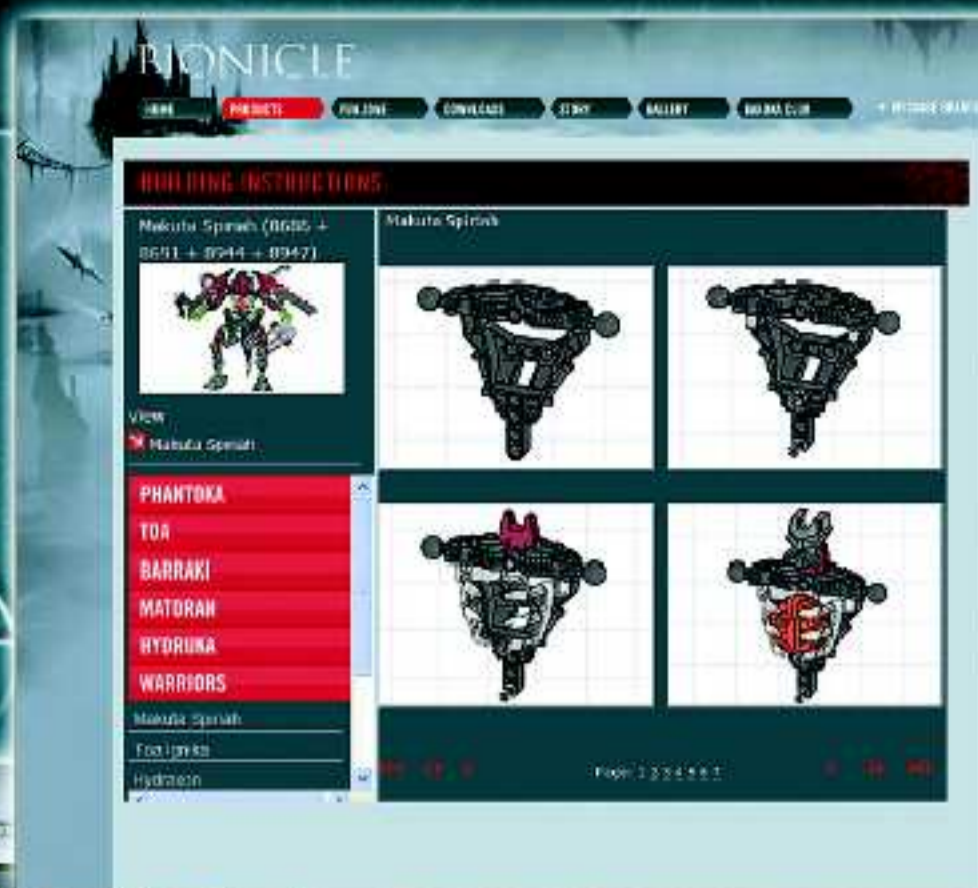

8698
Vultraz

8942
Jetrax
T6

8699
Takanuva

8941
Rockoh
T3

WWW.BIONICLE.COM

club™

FREE LEGO Magazine • GRATUIT • GRATIS LEGO Magazin

Join Today!